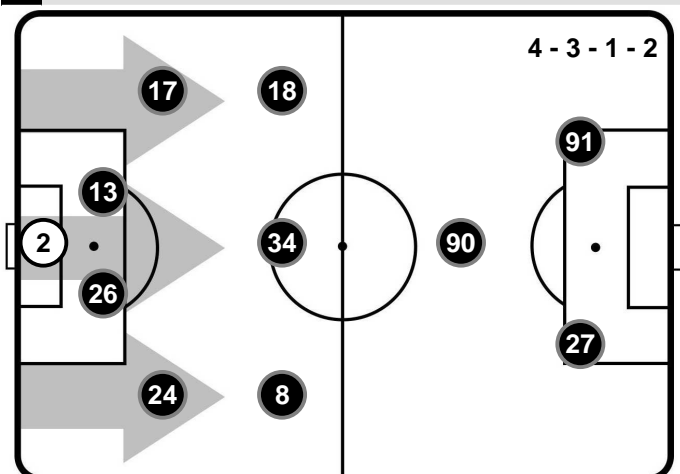

SAMPDORIA

SAM **3**

2 **JUV**

JUVENTUS

FORMAZIONI

SAMPDORIA

- 2 EMILIANO VIVIANO (P)
- 24 BARTOSZ BERESZYNSKI
- 26 MATIAS SILVESTRE
- 13 GIAN MARCO FERRARI
- 17 IVAN STRINIC
- 8 EDGAR BARRETO
- 34 LUCAS TORREIRA
- 18 DENNIS PRAET
- 90 GASTON RAMIREZ
- 27 FABIO QUAGLIARELLA
- 91 DUVAN ZAPATA