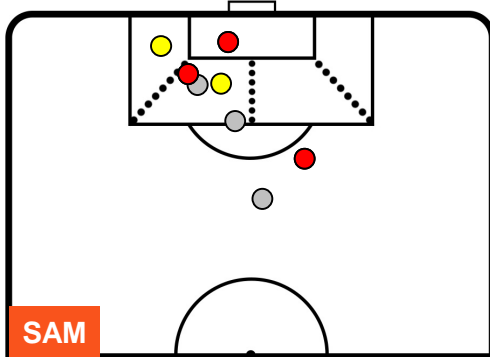

SAMPDORIA

SAM 3

2 JUV

JUVENTUS

POSIZIONI MEDIE POSSESSO PALLA (avversario)

- Legenda:**
- 1ª Sostituzione ● Giocatore Entrato ● Giocatore Uscito
 - 2ª Sostituzione ● Giocatore Entrato ● Giocatore Uscito ■ Giocatore Entrato in sostituzione di ●
 - 3ª Sostituzione ● Giocatore Entrato ● Giocatore Uscito ■ Giocatore Entrato in sostituzione di ●

SAMPDORIA

SAM 3

2 JUV

JUVENTUS

BARICENTRO

BILANCIAMENTO OFFENSIVO

SAMPDORIA

SAM **3**

2 **JUV**

JUVENTUS

ZONE DI TIRO

3	Gol	2
5	In porta	5
3	Fuori Porta	7

CROSS IN GIOCO

PALLE RECUPERATE

SAMPDORIA

SAM **3**