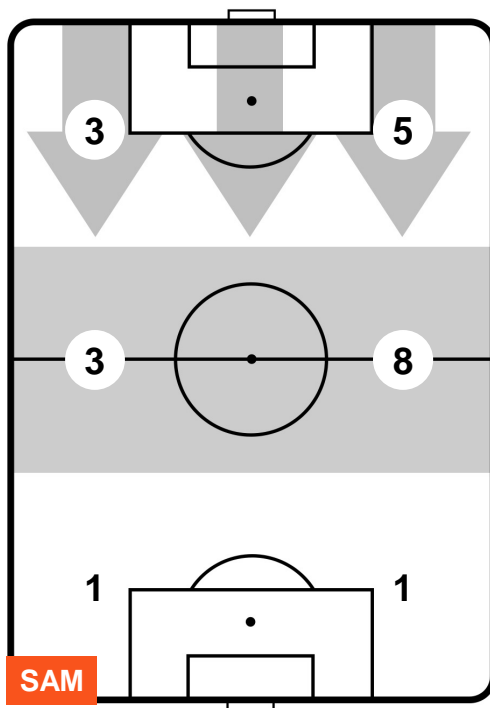

2 **JUV**

JUVENTUS

ZONE DI TIRO

3	Gol	2
5	In porta	5
3	Fuori Porta	7

CROSS IN GIOCO

PALLE RECUPERATE

SAMPDORIA

SAM **3**

2 **JUV**

JUVENTUS

MVP (Most Valuable Player)

DUVAN ZAPATA		91
SAMPDORIA		SAM
Ruolo:	Attaccante	
Altezza:	1,86m	
Peso:	88 Kg	
Data Nascita:	01/04/1991	
Nazionalità:	COL	
Jog 35% - Run 57% - Sprint 8% Km 10.314		
3.58	5.861	0.873
Statistiche		
Gol	1	
Occasioni da gol	2	
Totale tiri	2	
Tiri in porta (Gol)	2(1)	
Azioni attacco	3	
Falli subiti	4	
Minuti giocati	98'	