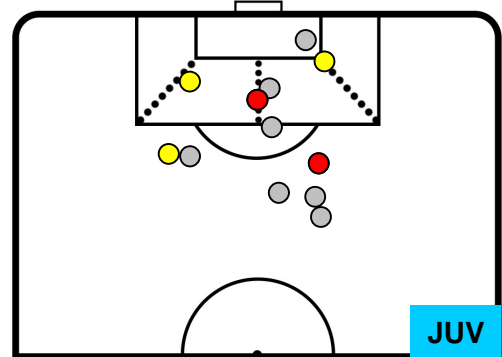

SAMPDORIA

SAM 3

2 JUV

JUVENTUS

POSIZIONI MEDIE POSSESSO PALLA (avversario)

- Legenda:**
- 1ª Sostituzione ● Giocatore Entrato ● Giocatore Uscito
 - 2ª Sostituzione ● Giocatore Entrato ● Giocatore Uscito ■ Giocatore Entrato in sostituzione di ●
 - 3ª Sostituzione ● Giocatore Entrato ● Giocatore Uscito ■ Giocatore Entrato in sostituzione di ●

SAMPDORIA

SAM 3

2 JUV

JUVENTUS

BARICENTRO

BILANCIAMENTO OFFENSIVO

SAMPDORIA

SAM **3**

2 **JUV**

JUVENTUS

ZONE DI TIRO

3	Gol	2
5	In porta	5
3	Fuori Porta	7

CROSS IN GIOCO

PALLE RECUPERATE

SAMPDORIA

SAM **3**