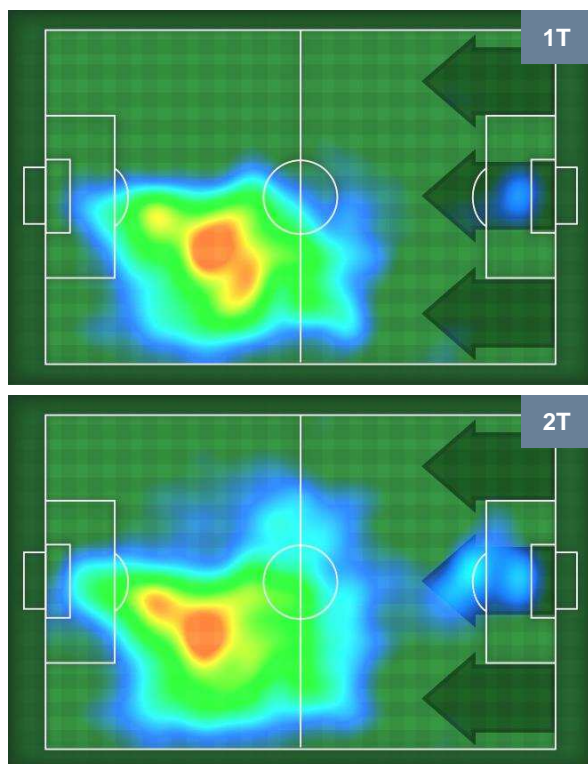

SAMPDORIA

SAM **3**

2 **JUV**

JUVENTUS

MVP (Most Valuable Player)

DUVAN ZAPATA		91
SAMPDORIA		SAM
Ruolo:	Attaccante	
Altezza:	1,86m	
Peso:	88 Kg	
Data Nascita:	01/04/1991	
Nazionalità:	COL	
Jog 35% - Run 57% - Sprint 8% Km 10.314		
3.58	5.861	0.873
Statistiche		
Gol	1	
Occasioni da gol	2	
Totale tiri	2	
Tiri in porta (Gol)	2(1)	
Azioni attacco	3	
Falli subiti	4	
Minuti giocati	98'	

GONZALO HIGUAIN		9
JUVENTUS		JUV
Ruolo:	Attaccante	
Altezza:	1,84m	
Peso:	82 Kg	
Data Nascita:	10/12/1987	
Nazionalità:	ARG	
Jog 38% - Run 53% - Sprint 9% Km 10.305		
3.918	5.432	0.955
Statistiche		
Gol	1	
Occasioni da gol	3	
Totale tiri	3	
Tiri in porta (Gol)	2(1)	
Assist	1	
Azioni attacco	5	
Palle recuperate	3	
Minuti giocati	98'	

HeatMap