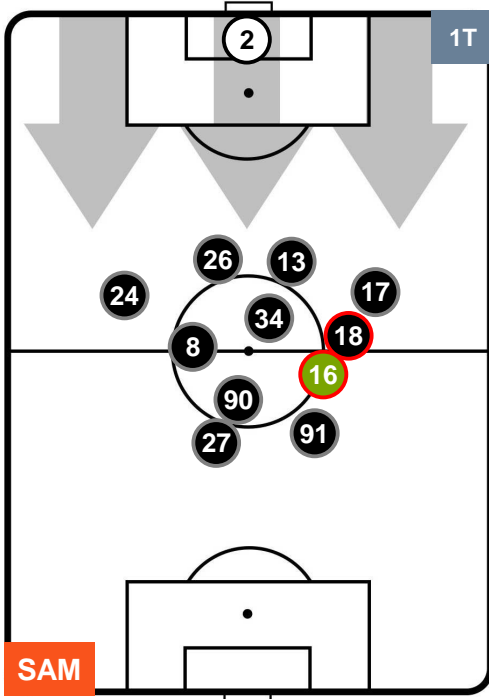

Jog-Run-Sprint (km 109.057)

29.323 | 71.178 | 8.556

SAMPDORIA

SAM 3

2 JUV

JUVENTUS

HEATMAP

SAMPDORIA

SAM **3**

2 **JUV**

JUVENTUS

POSIZIONI MEDIE

- Legenda:**
- 1ª Sostituzione ● Giocatore Entrato ● Giocatore Uscito
 - 2ª Sostituzione ● Giocatore Entrato ● Giocatore Uscito ■ Giocatore Entrato in sostituzione di ●
 - 3ª Sostituzione ● Giocatore Entrato ● Giocatore Uscito ■ Giocatore Entrato in sostituzione di ●