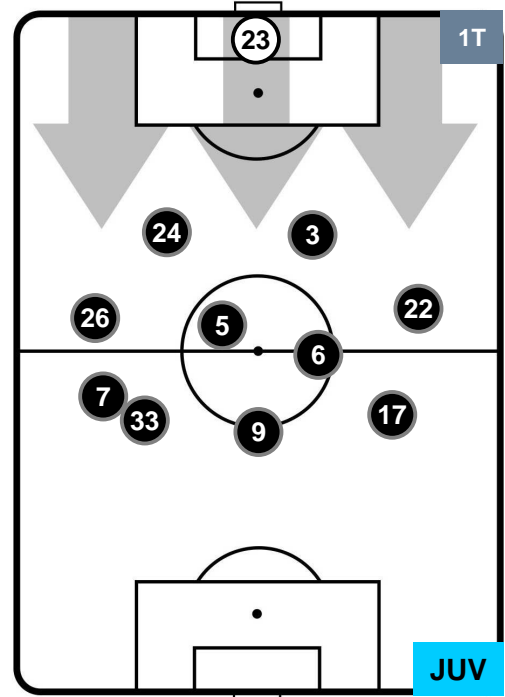

SAM **3**

2 **JUV**

JUVENTUS

POSIZIONI MEDIE

- Legenda:**
- 1ª Sostituzione ● Giocatore Entrato ● Giocatore Uscito
 - 2ª Sostituzione ● Giocatore Entrato ● Giocatore Uscito ■ Giocatore Entrato in sostituzione di ●
 - 3ª Sostituzione ● Giocatore Entrato ● Giocatore Uscito ■ Giocatore Entrato in sostituzione di ●

SAMPDORIA

SAM 3

2 JUV

JUVENTUS

POSIZIONI MEDIE POSSESSO PALLA (proprio)

- Legenda:**
- 1ª Sostituzione ● Giocatore Entrato ● Giocatore Uscito
 - 2ª Sostituzione ● Giocatore Entrato ● Giocatore Uscito ■ Giocatore Entrato in sostituzione di ●
 - 3ª Sostituzione ● Giocatore Entrato ● Giocatore Uscito ■ Giocatore Entrato in sostituzione di ●

SAMPDORIA

SAM 3

2 JUV

JUVENTUS

POSIZIONI MEDIE POSSESSO PALLA (avversario)

- Legenda:**
- 1ª Sostituzione ● Giocatore Entrato ● Giocatore Uscito
 - 2ª Sostituzione ● Giocatore Entrato ● Giocatore Uscito ■ Giocatore Entrato in sostituzione di ●
 - 3ª Sostituzione ● Giocatore Entrato ● Giocatore Uscito ■ Giocatore Entrato in sostituzione di ●