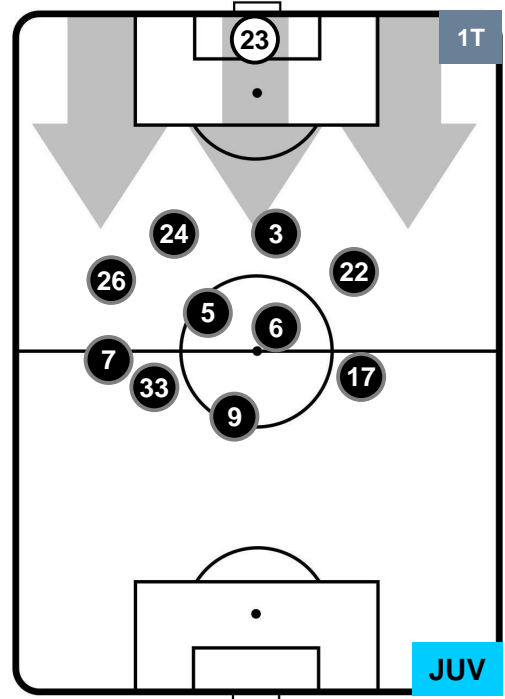

Jog-Run-Sprint (km 109.057)

29.323 | 71.178 | 8.556

SAMPDORIA

SAM 3

2 JUV

JUVENTUS

HEATMAP

SAMPDORIA

SAM **3**

2 **JUV**

JUVENTUS

POSIZIONI MEDIE

- Legenda:**
- 1ª Sostituzione ● Giocatore Entrato ● Giocatore Uscito
 - 2ª Sostituzione ● Giocatore Entrato ● Giocatore Uscito ■ Giocatore Entrato in sostituzione di ●
 - 3ª Sostituzione ● Giocatore Entrato ● Giocatore Uscito ■ Giocatore Entrato in sostituzione di ●