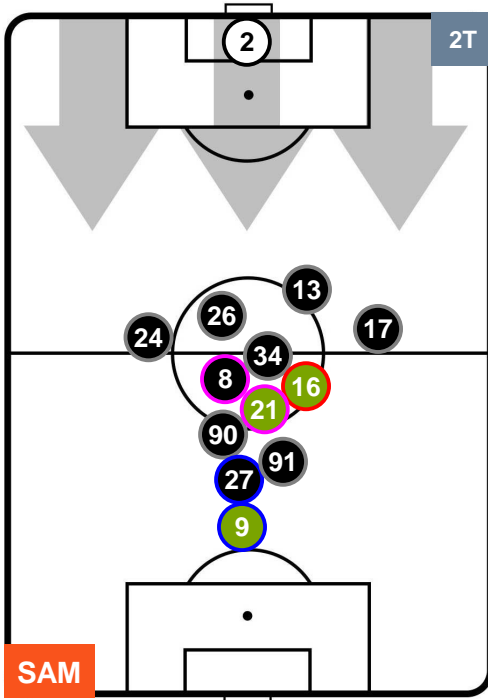

SAM **3**

2 **JUV**

JUVENTUS

POSIZIONI MEDIE

- Legenda:**
- 1ª Sostituzione ● Giocatore Entrato ● Giocatore Uscito
 - 2ª Sostituzione ● Giocatore Entrato ● Giocatore Uscito ■ Giocatore Entrato in sostituzione di ●
 - 3ª Sostituzione ● Giocatore Entrato ● Giocatore Uscito ■ Giocatore Entrato in sostituzione di ●

SAMPDORIA

SAM 3

2 JUV

JUVENTUS

POSIZIONI MEDIE POSSESSO PALLA (proprio)

- Legenda:**
- 1ª Sostituzione ● Giocatore Entrato ● Giocatore Uscito
 - 2ª Sostituzione ● Giocatore Entrato ● Giocatore Uscito ■ Giocatore Entrato in sostituzione di ●
 - 3ª Sostituzione ● Giocatore Entrato ● Giocatore Uscito ■ Giocatore Entrato in sostituzione di ●

SAMPDORIA

SAM 3

2 JUV

JUVENTUS

POSIZIONI MEDIE POSSESSO PALLA (avversario)

- Legenda:**
- 1ª Sostituzione ● Giocatore Entrato ● Giocatore Uscito
 - 2ª Sostituzione ● Giocatore Entrato ● Giocatore Uscito ■ Giocatore Entrato in sostituzione di ●
 - 3ª Sostituzione ● Giocatore Entrato ● Giocatore Uscito ■ Giocatore Entrato in sostituzione di ●