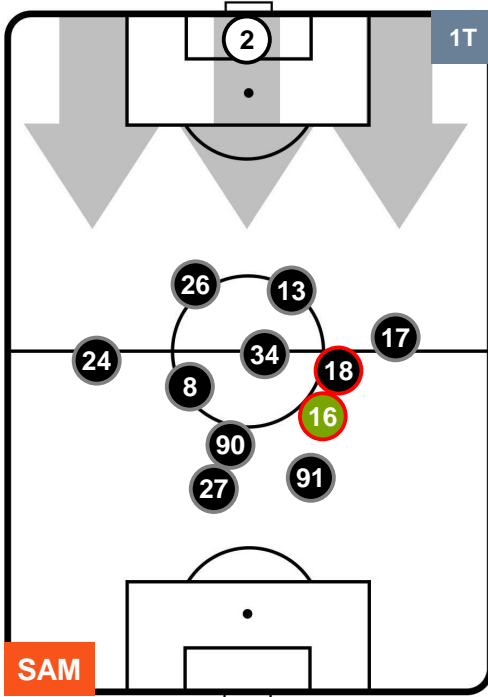

SAM **3**

2 **JUV**

JUVENTUS

POSIZIONI MEDIE

- Legenda:**
- 1ª Sostituzione ● Giocatore Entrato ● Giocatore Uscito
 - 2ª Sostituzione ● Giocatore Entrato ● Giocatore Uscito ■ Giocatore Entrato in sostituzione di ●
 - 3ª Sostituzione ● Giocatore Entrato ● Giocatore Uscito ■ Giocatore Entrato in sostituzione di ●

SAMPDORIA

SAM 3

2 JUV

JUVENTUS

POSIZIONI MEDIE POSSESSO PALLA (proprio)

- Legenda:**
- 1ª Sostituzione ● Giocatore Entrato ● Giocatore Uscito
 - 2ª Sostituzione ● Giocatore Entrato ● Giocatore Uscito ■ Giocatore Entrato in sostituzione di ●
 - 3ª Sostituzione ● Giocatore Entrato ● Giocatore Uscito ■ Giocatore Entrato in sostituzione di ●

SAMPDORIA

SAM 3

2 JUV

JUVENTUS

POSIZIONI MEDIE POSSESSO PALLA (avversario)

- Legenda:**
- 1ª Sostituzione ● Giocatore Entrato ● Giocatore Uscito
 - 2ª Sostituzione ● Giocatore Entrato ● Giocatore Uscito ■ Giocatore Entrato in sostituzione di ●
 - 3ª Sostituzione ● Giocatore Entrato ● Giocatore Uscito ■ Giocatore Entrato in sostituzione di ●