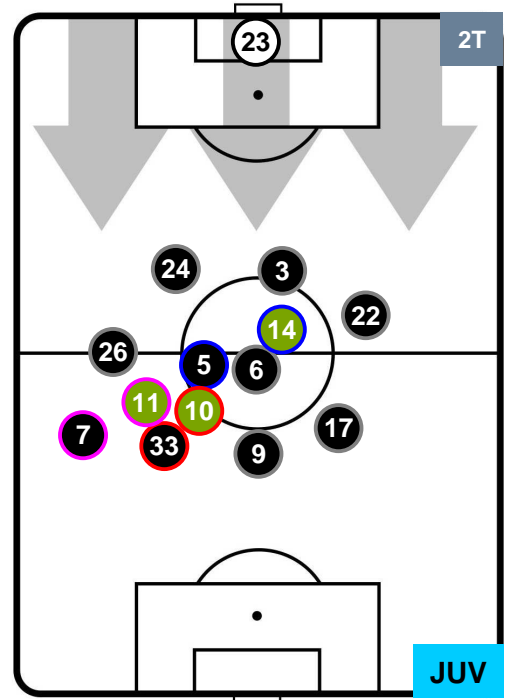

SAM **3**

2 **JUV**

JUVENTUS

POSIZIONI MEDIE

- Legenda:**
- 1ª Sostituzione ● Giocatore Entrato ● Giocatore Uscito
 - 2ª Sostituzione ● Giocatore Entrato ● Giocatore Uscito ■ Giocatore Entrato in sostituzione di ●
 - 3ª Sostituzione ● Giocatore Entrato ● Giocatore Uscito ■ Giocatore Entrato in sostituzione di ●

SAMPDORIA

SAM 3

2 JUV

JUVENTUS

POSIZIONI MEDIE POSSESSO PALLA (proprio)

- Legenda:**
- 1ª Sostituzione ● Giocatore Entrato ● Giocatore Uscito
 - 2ª Sostituzione ● Giocatore Entrato ● Giocatore Uscito ■ Giocatore Entrato in sostituzione di ●
 - 3ª Sostituzione ● Giocatore Entrato ● Giocatore Uscito ■ Giocatore Entrato in sostituzione di ●

SAMPDORIA

SAM 3

2 JUV

JUVENTUS

POSIZIONI MEDIE POSSESSO PALLA (avversario)

- Legenda:**
- 1ª Sostituzione ● Giocatore Entrato ● Giocatore Uscito
 - 2ª Sostituzione ● Giocatore Entrato ● Giocatore Uscito ■ Giocatore Entrato in sostituzione di ●
 - 3ª Sostituzione ● Giocatore Entrato ● Giocatore Uscito ■ Giocatore Entrato in sostituzione di ●