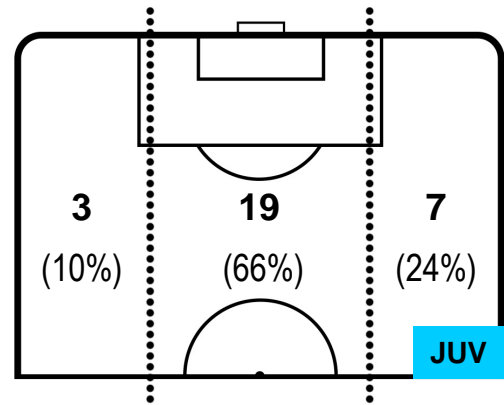

SAMPDORIA

SAM 3

2 JUV

JUVENTUS

POSIZIONI MEDIE POSSESSO PALLA (avversario)

- Legenda:**
- 1ª Sostituzione ● Giocatore Entrato ● Giocatore Uscito
 - 2ª Sostituzione ● Giocatore Entrato ● Giocatore Uscito ■ Giocatore Entrato in sostituzione di ●
 - 3ª Sostituzione ● Giocatore Entrato ● Giocatore Uscito ■ Giocatore Entrato in sostituzione di ●

SAMPDORIA

SAM 3

2 JUV

JUVENTUS

BARICENTRO

BILANCIAMENTO OFFENSIVO

SAMPDORIA

SAM **3**

2 **JUV**

JUVENTUS

ZONE DI TIRO

3	Gol	2
5	In porta	5
3	Fuori Porta	7

CROSS IN GIOCO

PALLE RECUPERATE

SAMPDORIA

SAM **3**

2 **JUV**

JUVENTUS

MVP (Most Valuable Player)

DUVAN ZAPATA		91
SAMPDORIA		SAM
Ruolo:	Attaccante	
Altezza:	1,86m	
Peso:	88 Kg	
Data Nascita:	01/04/1991	
Nazionalità:	COL	
Jog 35% - Run 57% - Sprint 8% Km 10.314		
3.58	5.861	0.873
Statistiche		
Gol	1	
Occasioni da gol	2	
Totale tiri	2	
Tiri in porta (Gol)	2(1)	
Azioni attacco	3	
Falli subiti	4	
Minuti giocati	98'	