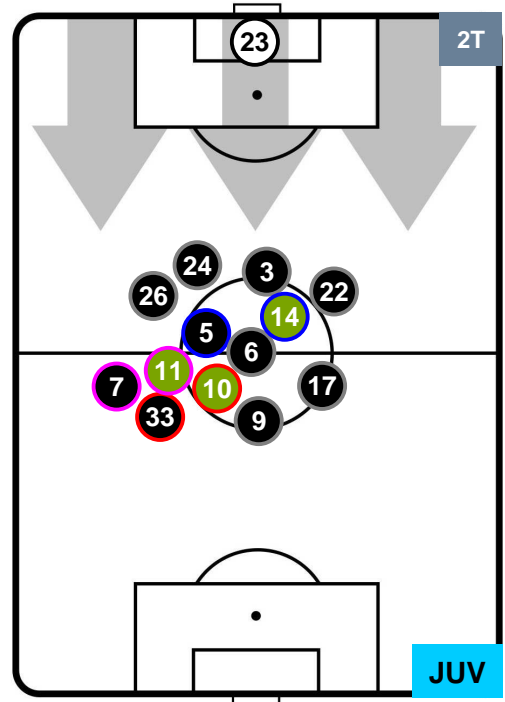

Jog-Run-Sprint (km 109.057)

29.323 | 71.178 | 8.556

SAMPDORIA

SAM 3

2 JUV

JUVENTUS

HEATMAP

SAMPDORIA

SAM **3**

2 **JUV**

JUVENTUS

POSIZIONI MEDIE

- Legenda:**
- 1ª Sostituzione ● Giocatore Entrato ● Giocatore Uscito
 - 2ª Sostituzione ● Giocatore Entrato ● Giocatore Uscito ■ Giocatore Entrato in sostituzione di ●
 - 3ª Sostituzione ● Giocatore Entrato ● Giocatore Uscito ■ Giocatore Entrato in sostituzione di ●