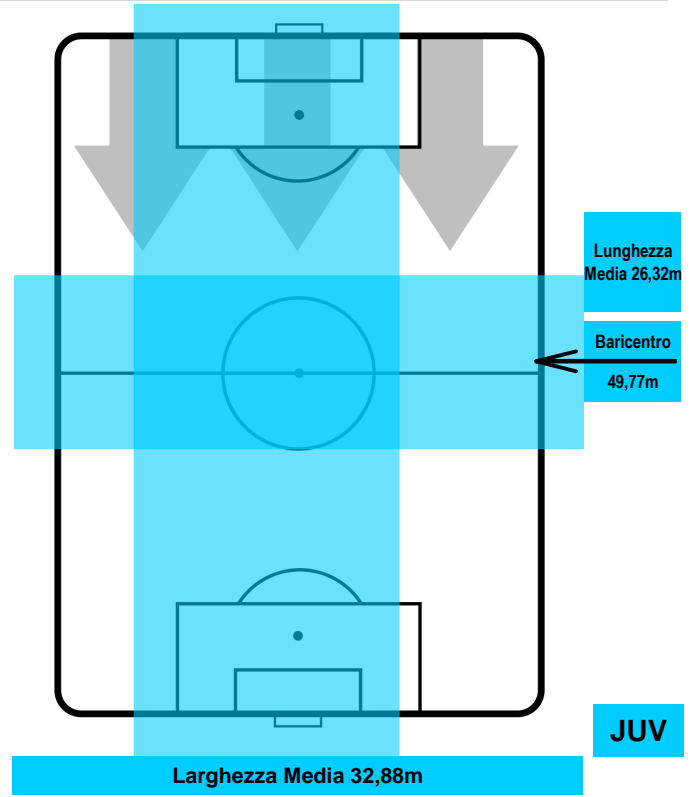

SAMPDORIA

SAM 3

2 JUV

JUVENTUS

POSIZIONI MEDIE POSSESSO PALLA (avversario)

- Legenda:**
- 1ª Sostituzione ● Giocatore Entrato ● Giocatore Uscito
 - 2ª Sostituzione ● Giocatore Entrato ● Giocatore Uscito ■ Giocatore Entrato in sostituzione di ●
 - 3ª Sostituzione ● Giocatore Entrato ● Giocatore Uscito ■ Giocatore Entrato in sostituzione di ●

SAMPDORIA

SAM 3

2 JUV

JUVENTUS

BARICENTRO

BILANCIAMENTO OFFENSIVO

SAMPDORIA

SAM **3**

2 **JUV**

JUVENTUS

ZONE DI TIRO

3	Gol	2
5	In porta	5
3	Fuori Porta	7

CROSS IN GIOCO

PALLE RECUPERATE

SAMPDORIA

SAM **3**

2 **JUV**

JUVENTUS

MVP (Most Valuable Player)

DUVAN ZAPATA		91
SAMPDORIA		SAM
Ruolo:	Attaccante	
Altezza:	1,86m	
Peso:	88 Kg	
Data Nascita:	01/04/1991	
Nazionalità:	COL	
Jog 35% - Run 57% - Sprint 8% Km 10.314		
3.58	5.861	0.873
Statistiche		
Gol	1	
Occasioni da gol	2	
Totale tiri	2	
Tiri in porta (Gol)	2(1)	
Azioni attacco	3	
Falli subiti	4	
Minuti giocati	98'	