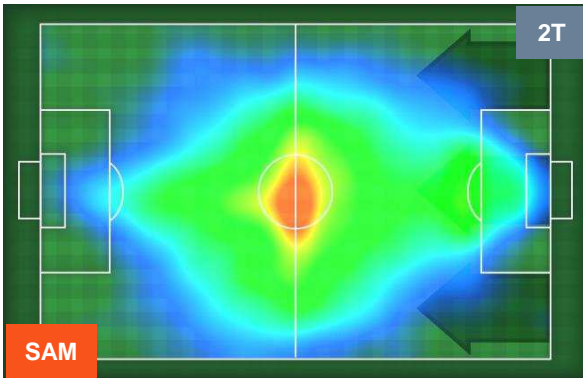

Jog-Run-Sprint (km 109.057)

29.323 | 71.178 | 8.556

SAMPDORIA

SAM 3

2 JUV

JUVENTUS

HEATMAP

SAMPDORIA

SAM **3**

2 **JUV**

JUVENTUS

POSIZIONI MEDIE

- Legenda:**
- 1ª Sostituzione ● Giocatore Entrato ● Giocatore Uscito
 - 2ª Sostituzione ● Giocatore Entrato ● Giocatore Uscito ■ Giocatore Entrato in sostituzione di ●
 - 3ª Sostituzione ● Giocatore Entrato ● Giocatore Uscito ■ Giocatore Entrato in sostituzione di ●