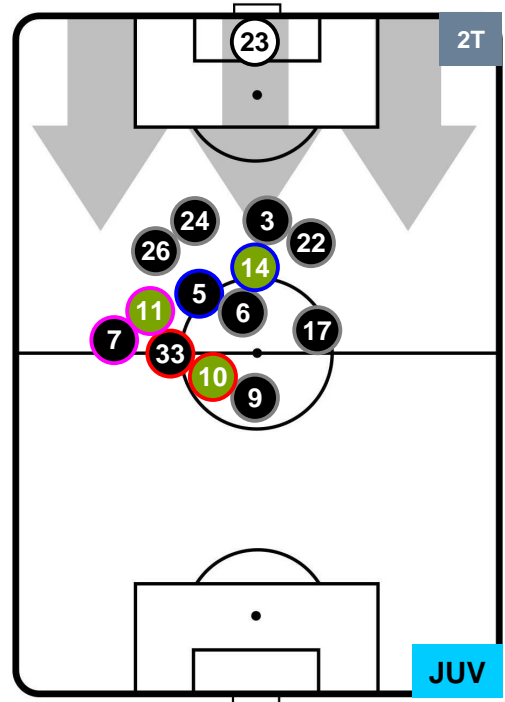

SAM **3**

2 **JUV**

JUVENTUS

POSIZIONI MEDIE

- Legenda:**
- 1ª Sostituzione ● Giocatore Entrato ● Giocatore Uscito
 - 2ª Sostituzione ● Giocatore Entrato ● Giocatore Uscito ■ Giocatore Entrato in sostituzione di ●
 - 3ª Sostituzione ● Giocatore Entrato ● Giocatore Uscito ■ Giocatore Entrato in sostituzione di ●

SAMPDORIA

SAM 3

2 JUV

JUVENTUS

POSIZIONI MEDIE POSSESSO PALLA (proprio)

- Legenda:**
- 1ª Sostituzione ● Giocatore Entrato ● Giocatore Uscito
 - 2ª Sostituzione ● Giocatore Entrato ● Giocatore Uscito ■ Giocatore Entrato in sostituzione di ●
 - 3ª Sostituzione ● Giocatore Entrato ● Giocatore Uscito ■ Giocatore Entrato in sostituzione di ●

SAMPDORIA

SAM 3

2 JUV

JUVENTUS

POSIZIONI MEDIE POSSESSO PALLA (avversario)

- Legenda:**
- 1ª Sostituzione ● Giocatore Entrato ● Giocatore Uscito
 - 2ª Sostituzione ● Giocatore Entrato ● Giocatore Uscito ■ Giocatore Entrato in sostituzione di ●
 - 3ª Sostituzione ● Giocatore Entrato ● Giocatore Uscito ■ Giocatore Entrato in sostituzione di ●