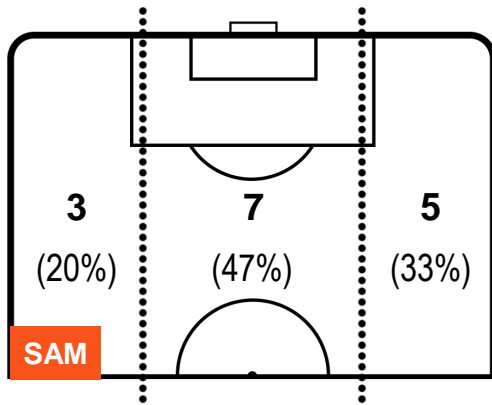

SAMPDORIA

SAM 3

2 JUV

JUVENTUS

BARICENTRO

BILANCIAMENTO OFFENSIVO

SAMPDORIA

SAM **3**

2 **JUV**

JUVENTUS

ZONE DI TIRO

3	Gol	2
5	In porta	5
3	Fuori Porta	7

CROSS IN GIOCO

PALLE RECUPERATE

SAMPDORIA

SAM **3**