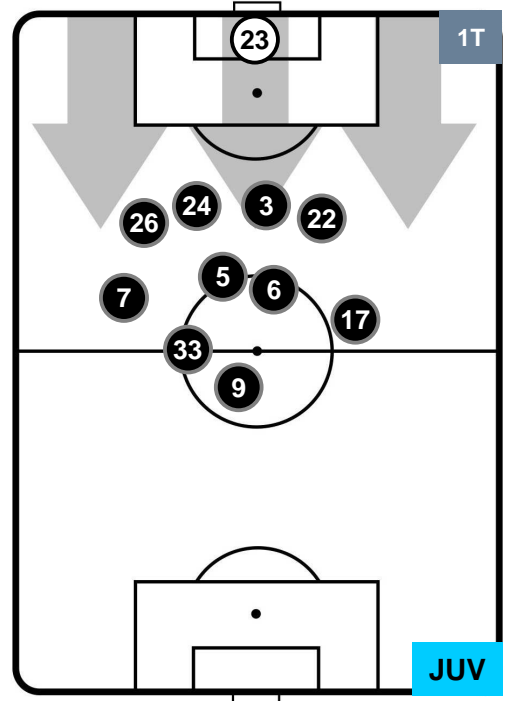

SAM **3**

2 **JUV**

JUVENTUS

POSIZIONI MEDIE

- Legenda:**
- 1ª Sostituzione ● Giocatore Entrato ● Giocatore Uscito
 - 2ª Sostituzione ● Giocatore Entrato ● Giocatore Uscito ■ Giocatore Entrato in sostituzione di ●
 - 3ª Sostituzione ● Giocatore Entrato ● Giocatore Uscito ■ Giocatore Entrato in sostituzione di ●

SAMPDORIA

SAM 3

2 JUV

JUVENTUS

POSIZIONI MEDIE POSSESSO PALLA (proprio)

- Legenda:**
- 1ª Sostituzione ● Giocatore Entrato ● Giocatore Uscito
 - 2ª Sostituzione ● Giocatore Entrato ● Giocatore Uscito ■ Giocatore Entrato in sostituzione di ●
 - 3ª Sostituzione ● Giocatore Entrato ● Giocatore Uscito ■ Giocatore Entrato in sostituzione di ●

SAMPDORIA

SAM 3

2 JUV

JUVENTUS

POSIZIONI MEDIE POSSESSO PALLA (avversario)

- Legenda:**
- 1ª Sostituzione ● Giocatore Entrato ● Giocatore Uscito
 - 2ª Sostituzione ● Giocatore Entrato ● Giocatore Uscito ■ Giocatore Entrato in sostituzione di ●
 - 3ª Sostituzione ● Giocatore Entrato ● Giocatore Uscito ■ Giocatore Entrato in sostituzione di ●