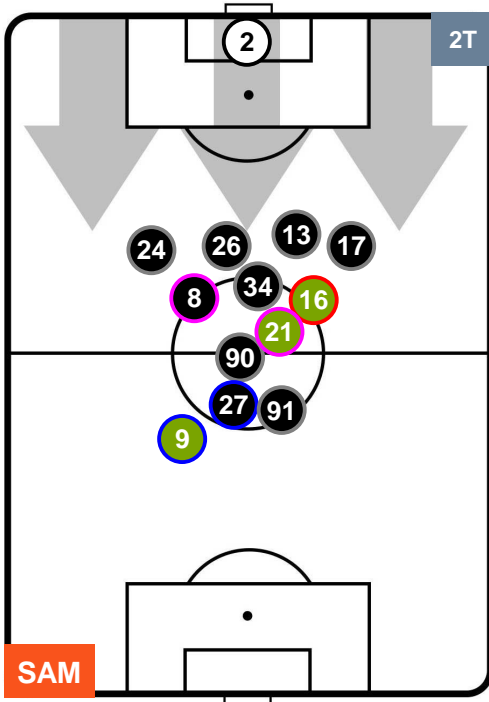

SAM **3**

2 **JUV**

JUVENTUS

POSIZIONI MEDIE

- Legenda:**
- 1ª Sostituzione ● Giocatore Entrato ● Giocatore Uscito
 - 2ª Sostituzione ● Giocatore Entrato ● Giocatore Uscito ■ Giocatore Entrato in sostituzione di ●
 - 3ª Sostituzione ● Giocatore Entrato ● Giocatore Uscito ■ Giocatore Entrato in sostituzione di ●

SAMPDORIA

SAM 3

2 JUV

JUVENTUS

POSIZIONI MEDIE POSSESSO PALLA (proprio)

- Legenda:**
- 1ª Sostituzione ● Giocatore Entrato ● Giocatore Uscito
 - 2ª Sostituzione ● Giocatore Entrato ● Giocatore Uscito ■ Giocatore Entrato in sostituzione di ●
 - 3ª Sostituzione ● Giocatore Entrato ● Giocatore Uscito ■ Giocatore Entrato in sostituzione di ●

SAMPDORIA

SAM 3

2 JUV

JUVENTUS

POSIZIONI MEDIE POSSESSO PALLA (avversario)

- Legenda:**
- 1ª Sostituzione ● Giocatore Entrato ● Giocatore Uscito
 - 2ª Sostituzione ● Giocatore Entrato ● Giocatore Uscito ■ Giocatore Entrato in sostituzione di ●
 - 3ª Sostituzione ● Giocatore Entrato ● Giocatore Uscito ■ Giocatore Entrato in sostituzione di ●