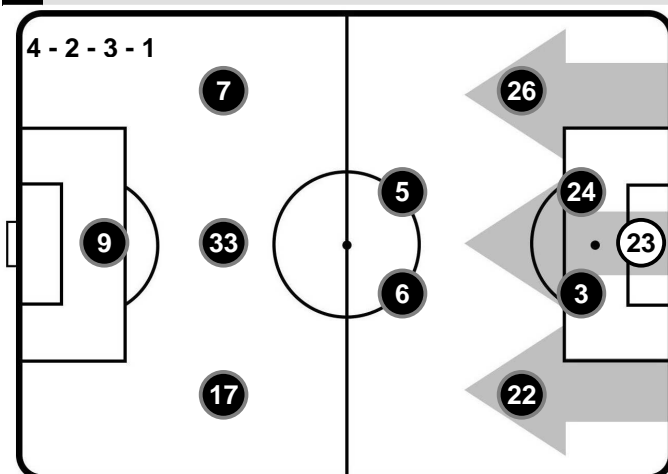

A disposizione

- 1 GIANLUIGI BUFFON
- 16 CARLO PINSOGLIO
- 2 MATTIA DE SCIGLIO
- 4 MEDHI BENATIA
- 8 CLAUDIO MARCHISIO
- 10 PAULO DYBALA
- 11 DOUGLAS COSTA
- 12 ALEX SANDRO
- 14 BLAISE MATUIDI
- 15 ANDREA BARZAGLI
- 21 BENEDIKT HOWEDES
- 27 STEFANO STURARO

Allenatore: MASSIMILIANO ALLEGRI