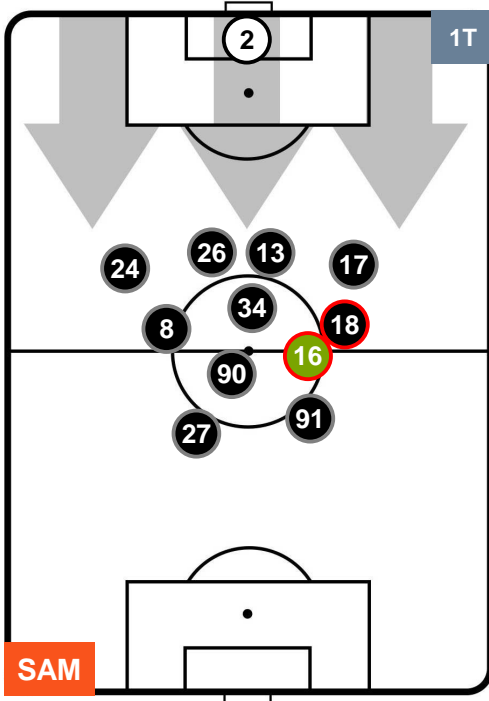

SAM **3**

2 **JUV**

JUVENTUS

POSIZIONI MEDIE

- Legenda:**
- 1ª Sostituzione ● Giocatore Entrato ● Giocatore Uscito
 - 2ª Sostituzione ● Giocatore Entrato ● Giocatore Uscito ■ Giocatore Entrato in sostituzione di ●
 - 3ª Sostituzione ● Giocatore Entrato ● Giocatore Uscito ■ Giocatore Entrato in sostituzione di ●

SAMPDORIA

SAM 3

2 JUV

JUVENTUS

POSIZIONI MEDIE POSSESSO PALLA (proprio)

- Legenda:**
- 1ª Sostituzione ● Giocatore Entrato ● Giocatore Uscito
 - 2ª Sostituzione ● Giocatore Entrato ● Giocatore Uscito ■ Giocatore Entrato in sostituzione di ●
 - 3ª Sostituzione ● Giocatore Entrato ● Giocatore Uscito ■ Giocatore Entrato in sostituzione di ●

SAMPDORIA

SAM 3

2 JUV

JUVENTUS

POSIZIONI MEDIE POSSESSO PALLA (avversario)

- Legenda:**
- 1ª Sostituzione ● Giocatore Entrato ● Giocatore Uscito
 - 2ª Sostituzione ● Giocatore Entrato ● Giocatore Uscito ■ Giocatore Entrato in sostituzione di ●
 - 3ª Sostituzione ● Giocatore Entrato ● Giocatore Uscito ■ Giocatore Entrato in sostituzione di ●