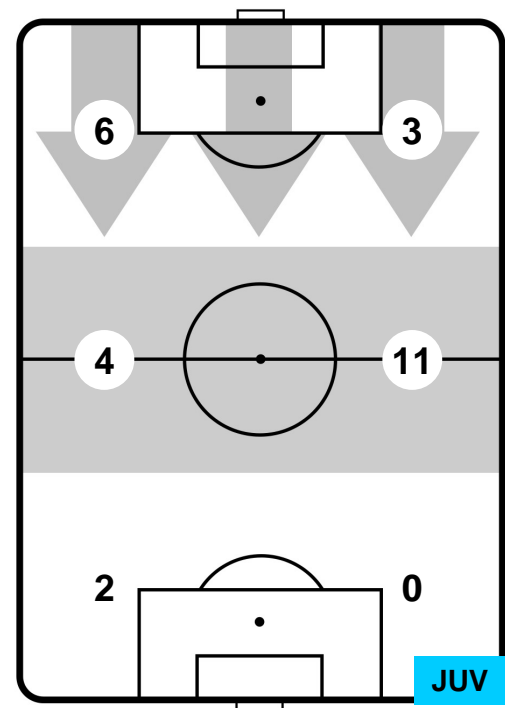

2 **JUV**

JUVENTUS

ZONE DI TIRO

3	Gol	2
5	In porta	5
3	Fuori Porta	7

CROSS IN GIOCO

PALLE RECUPERATE

SAMPDORIA

SAM **3**

2 **JUV**

JUVENTUS

MVP (Most Valuable Player)

DUVAN ZAPATA		91
SAMPDORIA		SAM
Ruolo:	Attaccante	
Altezza:	1,86m	
Peso:	88 Kg	
Data Nascita:	01/04/1991	
Nazionalità:	COL	
Jog 35% - Run 57% - Sprint 8% Km 10.314		
3.58	5.861	0.873
Statistiche		
Gol	1	
Occasioni da gol	2	
Totale tiri	2	
Tiri in porta (Gol)	2(1)	
Azioni attacco	3	
Falli subiti	4	
Minuti giocati	98'	