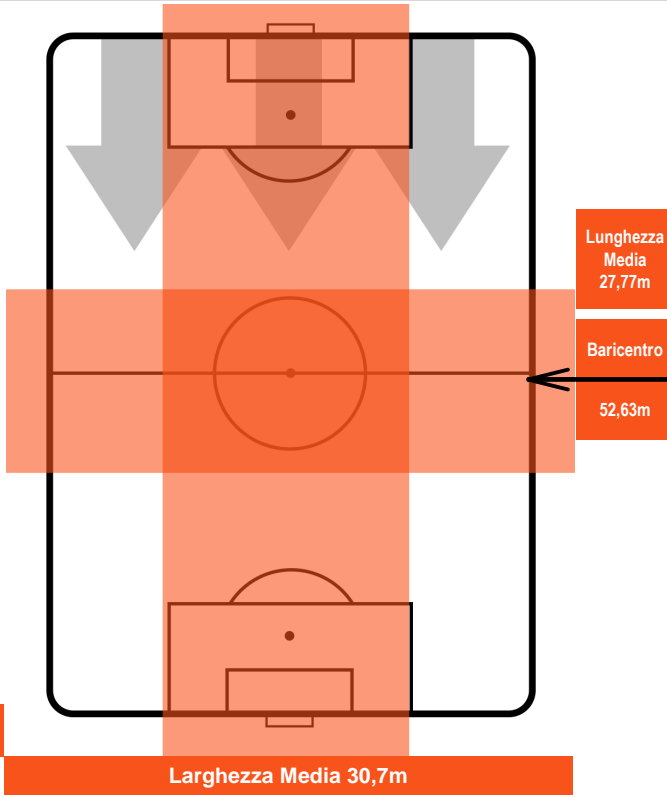

SAMPDORIA

SAM 3

2 JUV

JUVENTUS

BARICENTRO