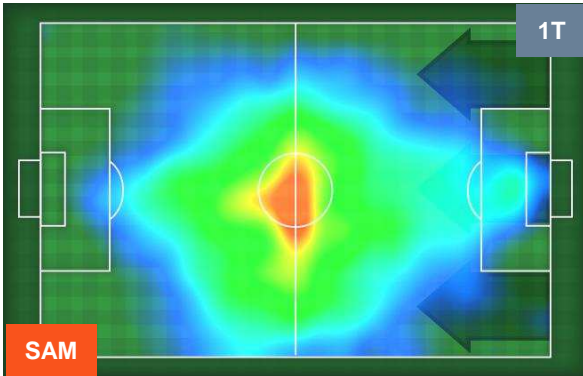

Jog-Run-Sprint (km 109.057)

29.323 | 71.178 | 8.556

SAMPDORIA

SAM 3

2 JUV

JUVENTUS

HEATMAP

SAMPDORIA

SAM **3**

2 **JUV**

JUVENTUS

POSIZIONI MEDIE

- Legenda:**
- 1ª Sostituzione ● Giocatore Entrato ● Giocatore Uscito
 - 2ª Sostituzione ● Giocatore Entrato ● Giocatore Uscito ■ Giocatore Entrato in sostituzione di ●
 - 3ª Sostituzione ● Giocatore Entrato ● Giocatore Uscito ■ Giocatore Entrato in sostituzione di ●