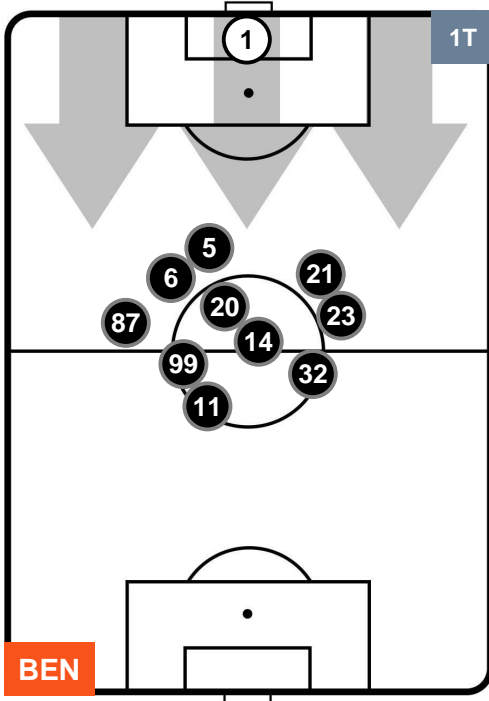

### HEATMAP

BENEVENTO **BEN 3** **2** **SAM** **SAMPDORIA**

POSIZIONI MEDIE

- Legenda:**
- 1ª Sostituzione Giocatore Entrato Giocatore Uscito
  - 2ª Sostituzione Giocatore Entrato Giocatore Uscito Giocatore Entrato in sostituzione di
  - 3ª Sostituzione Giocatore Entrato Giocatore Uscito Giocatore Entrato in sostituzione di

## POSIZIONI MEDIE POSSESSO PALLA (proprio)

- Legenda:**
- 1ª Sostituzione ● Giocatore Entrato ● Giocatore Uscito
  - 2ª Sostituzione ● Giocatore Entrato ● Giocatore Uscito ■ Giocatore Entrato in sostituzione di ●
  - 3ª Sostituzione ● Giocatore Entrato ● Giocatore Uscito ■ Giocatore Entrato in sostituzione di ●