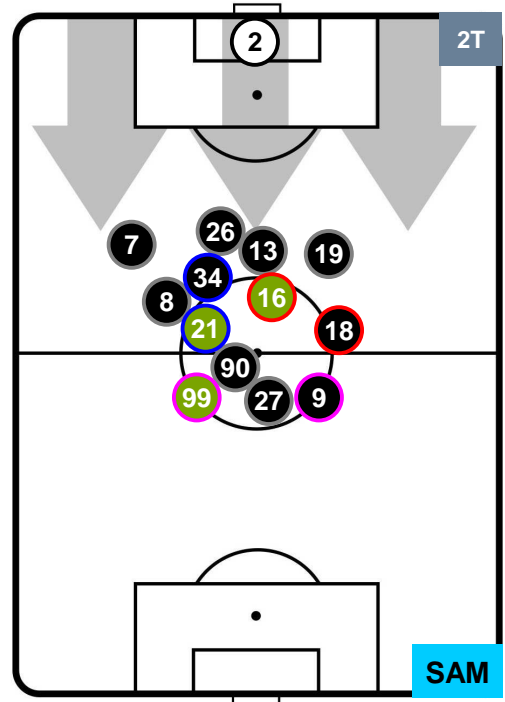

### HEATMAP

BENEVENTO **BEN 3** **2** **SAM** **SAMPDORIA**

POSIZIONI MEDIE

- Legenda:**
- 1ª Sostituzione Giocatore Entrato Giocatore Uscito
  - 2ª Sostituzione Giocatore Entrato Giocatore Uscito Giocatore Entrato in sostituzione di
  - 3ª Sostituzione Giocatore Entrato Giocatore Uscito Giocatore Entrato in sostituzione di