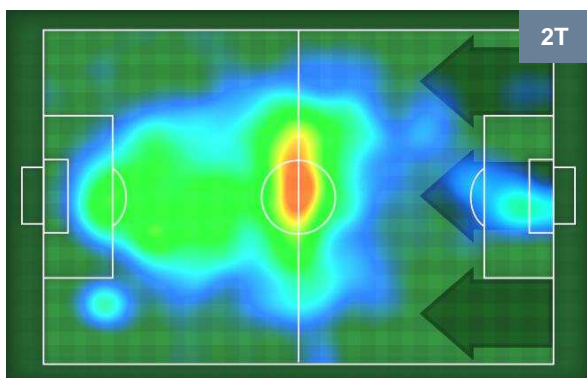

BENEVENTO

BEN 3

2 SAM

SAMPDORIA

MVP (Most Valuable Player)

MASSIMO CODA		11
BENEVENTO		BEN
Ruolo:	Attaccante	
Altezza:	1,84m	
Peso:	72 Kg	
Data Nascita:	10/11/1988	
Nazionalità:	ITA	
Jog 28% - Run 64% - Sprint 8%		Km 10.478
2.887	6.729	0.862
Statistiche		
Gol	2	
Occasioni da gol	4	
Totale tiri	6	
Tiri in porta (Gol)	4(2)	
Assist	1	
Azioni attacco	5	
Cross	1	
Palle recuperate	1	
Minuti giocati	96'	
HeatMap		

GIANLUCA CAPRARI		9
SAMPDORIA		SAM
Ruolo:	Attaccante	
Altezza:	1,76m	
Peso:	72 Kg	
Data Nascita:	30/07/1993	
Nazionalità:	ITA	
Jog 29% - Run 60% - Sprint 11%		Km 7.291
2.088	4.361	0.842
Statistiche		
Gol	1	
Occasioni da gol	1	
Totale tiri	1	
Tiri in porta (Gol)	1(1)	
Azioni attacco	4	
Cross	1	
Falli subiti	1	
Minuti giocati	68'	
HeatMap