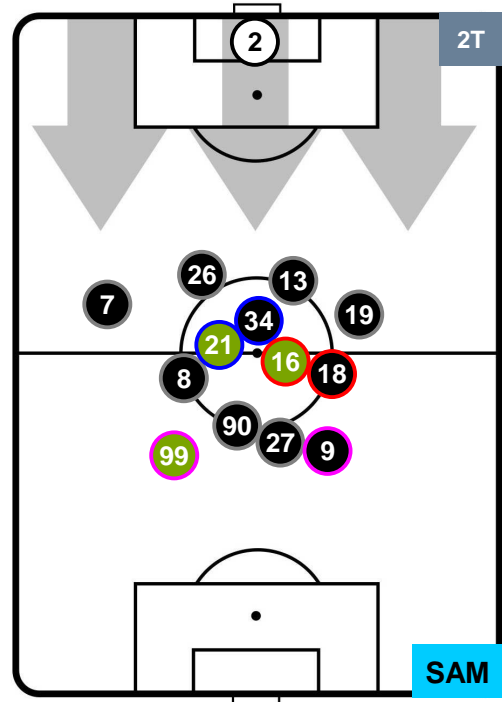

BENEVENTO

BEN **3**

2 **SAM**

SAMPDORIA

POSIZIONI MEDIE POSSESSO PALLA (proprio)

1. **Legenda:**
2. 1ª Sostituzione ● Giocatore Entrato ● Giocatore Uscito
   - 2ª Sostituzione ● Giocatore Entrato ● Giocatore Uscito ■ Giocatore Entrato in sostituzione di ●
   - 3ª Sostituzione ● Giocatore Entrato ● Giocatore Uscito ■ Giocatore Entrato in sostituzione di ●