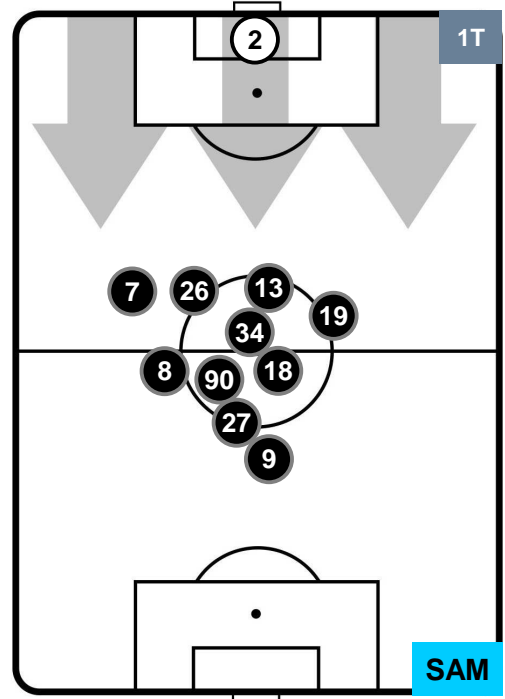

### HEATMAP

BENEVENTO **BEN 3** **2** **SAM** **SAMPDORIA**

POSIZIONI MEDIE

- Legenda:**
- 1ª Sostituzione Giocatore Entrato Giocatore Uscito
  - 2ª Sostituzione Giocatore Entrato Giocatore Uscito Giocatore Entrato in sostituzione di
  - 3ª Sostituzione Giocatore Entrato Giocatore Uscito Giocatore Entrato in sostituzione di