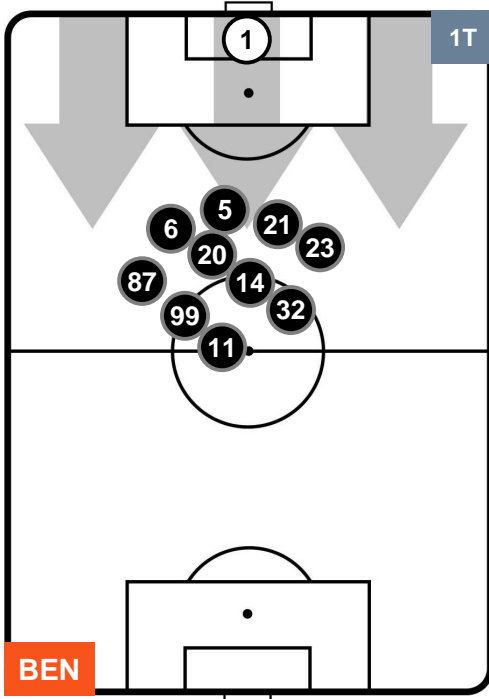

### HEATMAP

BENEVENTO **BEN 3** **2** **SAM** **SAMPDORIA**

POSIZIONI MEDIE

- Legenda:**
- 1ª Sostituzione Giocatore Entrato Giocatore Uscito
  - 2ª Sostituzione Giocatore Entrato Giocatore Uscito Giocatore Entrato in sostituzione di
  - 3ª Sostituzione Giocatore Entrato Giocatore Uscito Giocatore Entrato in sostituzione di