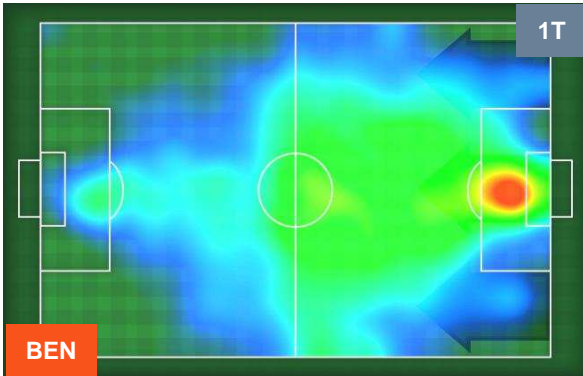

### HEATMAP

BENEVENTO **BEN 3** **2** **SAM** **SAMPDORIA**

POSIZIONI MEDIE

- Legenda:**
- 1ª Sostituzione Giocatore Entrato Giocatore Uscito
  - 2ª Sostituzione Giocatore Entrato Giocatore Uscito Giocatore Entrato in sostituzione di
  - 3ª Sostituzione Giocatore Entrato Giocatore Uscito Giocatore Entrato in sostituzione di