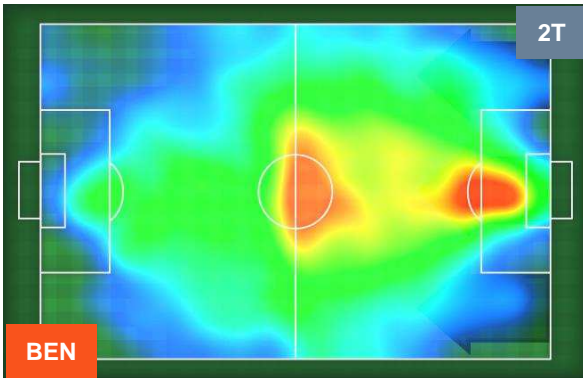

### HEATMAP

BENEVENTO **BEN 3** **2** **SAM** **SAMPDORIA**

POSIZIONI MEDIE

- Legenda:**
- 1ª Sostituzione Giocatore Entrato Giocatore Uscito
  - 2ª Sostituzione Giocatore Entrato Giocatore Uscito Giocatore Entrato in sostituzione di
  - 3ª Sostituzione Giocatore Entrato Giocatore Uscito Giocatore Entrato in sostituzione di