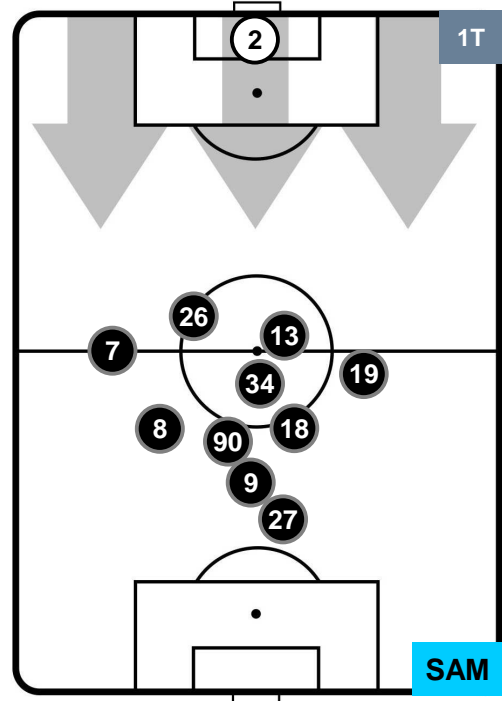

### HEATMAP

BENEVENTO **BEN 3** **2** **SAM** **SAMPDORIA**

POSIZIONI MEDIE

- Legenda:**
- 1ª Sostituzione Giocatore Entrato Giocatore Uscito
  - 2ª Sostituzione Giocatore Entrato Giocatore Uscito Giocatore Entrato in sostituzione di
  - 3ª Sostituzione Giocatore Entrato Giocatore Uscito Giocatore Entrato in sostituzione di

## POSIZIONI MEDIE POSSESSO PALLA (proprio)

- Legenda:**
- 1ª Sostituzione ● Giocatore Entrato ● Giocatore Uscito
  - 2ª Sostituzione ● Giocatore Entrato ● Giocatore Uscito ■ Giocatore Entrato in sostituzione di ●
  - 3ª Sostituzione ● Giocatore Entrato ● Giocatore Uscito ■ Giocatore Entrato in sostituzione di ●