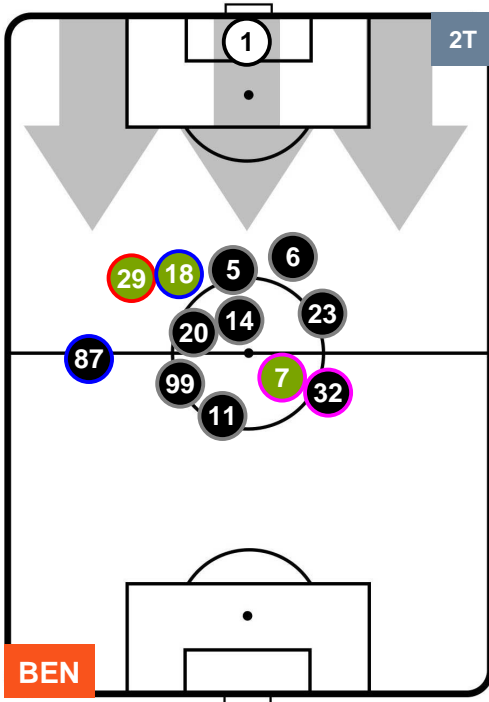

### HEATMAP

BENEVENTO **BEN 3** **2** **SAM** **SAMPDORIA**

POSIZIONI MEDIE

- Legenda:**
- 1ª Sostituzione Giocatore Entrato Giocatore Uscito
  - 2ª Sostituzione Giocatore Entrato Giocatore Uscito Giocatore Entrato in sostituzione di
  - 3ª Sostituzione Giocatore Entrato Giocatore Uscito Giocatore Entrato in sostituzione di