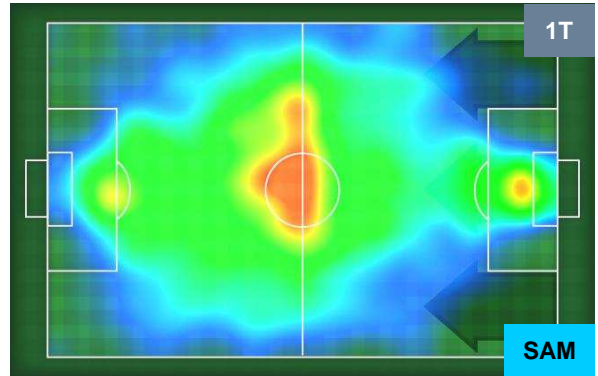

### HEATMAP

BENEVENTO **BEN 3** **2** **SAM** **SAMPDORIA**

POSIZIONI MEDIE

- Legenda:**
- 1ª Sostituzione Giocatore Entrato Giocatore Uscito
  - 2ª Sostituzione Giocatore Entrato Giocatore Uscito Giocatore Entrato in sostituzione di
  - 3ª Sostituzione Giocatore Entrato Giocatore Uscito Giocatore Entrato in sostituzione di