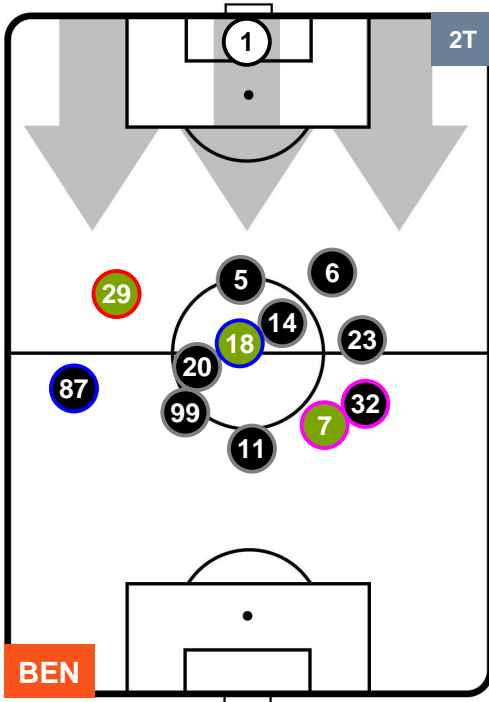

### HEATMAP

BENEVENTO **BEN 3** **2** **SAM** **SAMPDORIA**

POSIZIONI MEDIE

- Legenda:**
- 1ª Sostituzione Giocatore Entrato Giocatore Uscito
  - 2ª Sostituzione Giocatore Entrato Giocatore Uscito Giocatore Entrato in sostituzione di
  - 3ª Sostituzione Giocatore Entrato Giocatore Uscito Giocatore Entrato in sostituzione di

## POSIZIONI MEDIE POSSESSO PALLA (proprio)

- Legenda:**
- 1ª Sostituzione ● Giocatore Entrato ● Giocatore Uscito
  - 2ª Sostituzione ● Giocatore Entrato ● Giocatore Uscito ■ Giocatore Entrato in sostituzione di ●
  - 3ª Sostituzione ● Giocatore Entrato ● Giocatore Uscito ■ Giocatore Entrato in sostituzione di ●