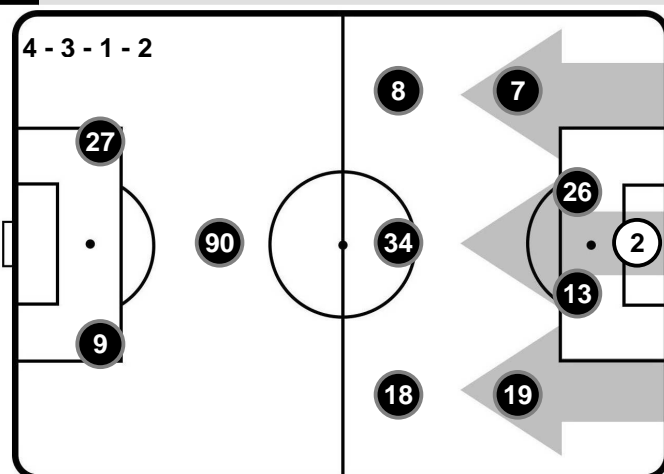

A disposizione

- 1 CHRISTIAN PUGGIONI
- 92 ANDREA TOZZO
- 3 JOACHIM ANDERSEN
- 6 DODO'
- 16 KAROL LINETTY
- 21 VALERIO VERRE
- 24 BARTOSZ BERESZYNSKI
- 29 NICOLA MURRU
- 30 ANDREA TESSIORE
- 91 DUVAN ZAPATA
- 99 DAWID KOWNACKI

Allenatore: MARCO GIAMPAOLO

GIANLUCA MANGANIELLO

LUCA MONDIN

GIORGIO PERETTI

DANIELE MARTINELLI

CLAUDIO GAVILLUCCI

ALEANDRO DI PAOLO