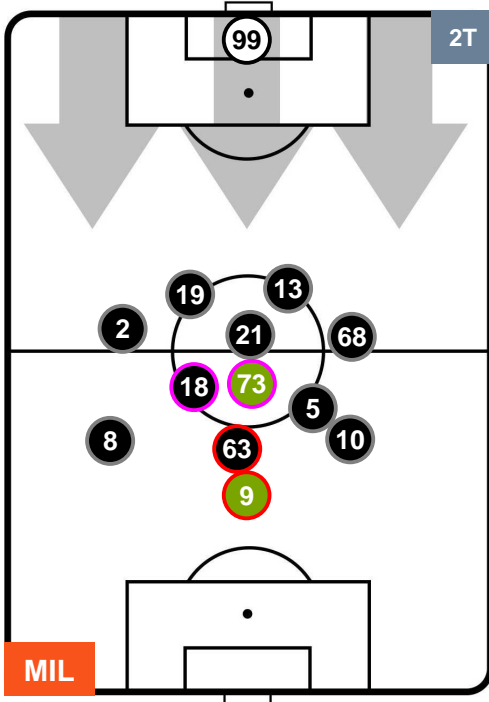

SAMPDORIA

POSIZIONI MEDIE

- Legenda:**
- 1ª Sostituzione ● Giocatore Entrato ● Giocatore Uscito
 - 2ª Sostituzione ● Giocatore Entrato ● Giocatore Uscito ■ Giocatore Entrato in sostituzione di ●
 - 3ª Sostituzione ● Giocatore Entrato ● Giocatore Uscito ■ Giocatore Entrato in sostituzione di ●

MILAN

MIL 1

0 SAM

SAMPDORIA

POSIZIONI MEDIE POSSESSO PALLA (proprio)

- Legenda:**
- 1ª Sostituzione Giocatore Entrato Giocatore Uscito
 - 2ª Sostituzione Giocatore Entrato Giocatore Uscito Giocatore Entrato in sostituzione di
 - 3ª Sostituzione Giocatore Entrato Giocatore Uscito Giocatore Entrato in sostituzione di