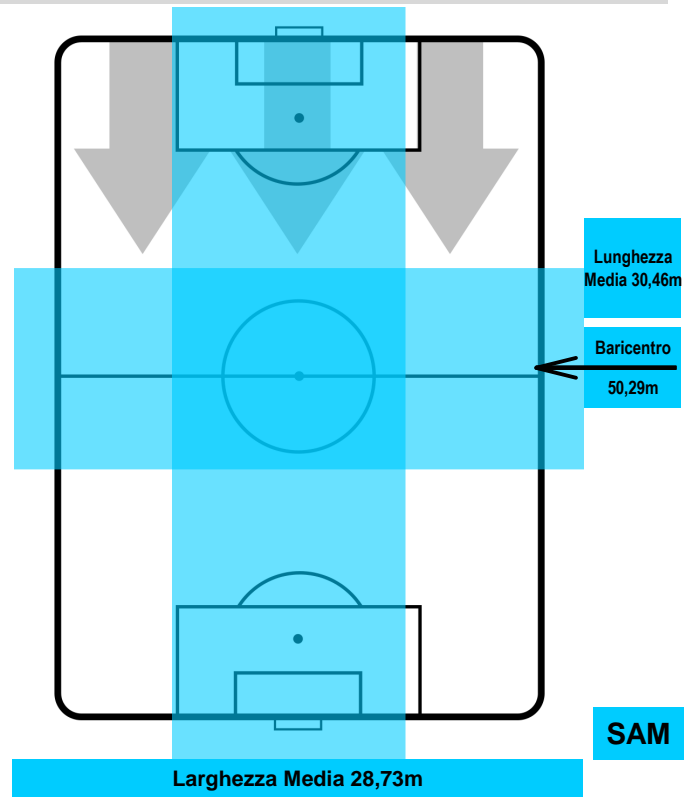

MILAN

MIL 1

0 SAM

SAMPDORIA

BARICENTRO