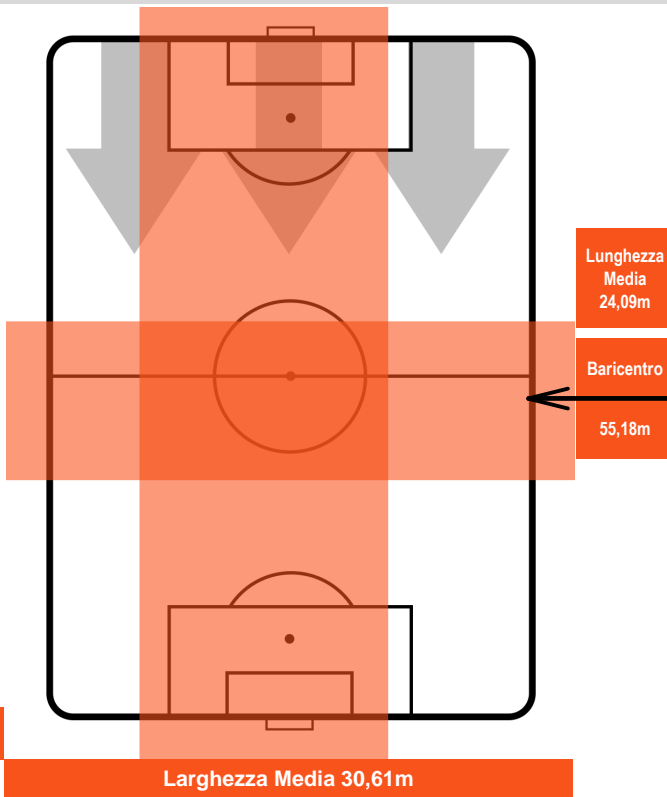

MILAN

MIL 1

0 SAM

SAMPDORIA

BARICENTRO