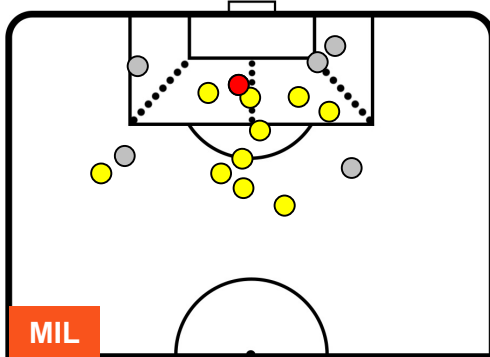

MILAN

MIL 1

0 SAM

SAMPDORIA

POSIZIONI MEDIE POSSESSO PALLA (avversario)

- Legenda:**
- 1ª Sostituzione ● Giocatore Entrato ● Giocatore Uscito
 - 2ª Sostituzione ● Giocatore Entrato ● Giocatore Uscito ■ Giocatore Entrato in sostituzione di ●
 - 3ª Sostituzione ● Giocatore Entrato ● Giocatore Uscito ■ Giocatore Entrato in sostituzione di ●

MILAN

MIL 1

0 SAM

SAMPDORIA

BARICENTRO

BILANCIAMENTO OFFENSIVO

MILAN

MIL 1

0 SAM

SAMPDORIA

ZONE DI TIRO

1	Gol	0
11	In porta	3
5	Fuori Porta	2

CROSS IN GIOCO

PALLE RECUPERATE

MILAN

MIL 1