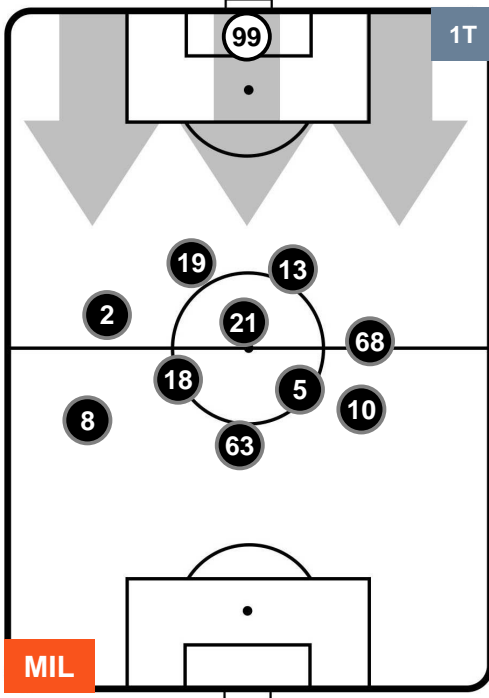

MILAN

MIL 1

0 SAM

SAMPDORIA

HEATMAP

MILAN

MIL 1

0 SAM

SAMPDORIA

POSIZIONI MEDIE

- Legenda:**
- 1ª Sostituzione ● Giocatore Entrato ● Giocatore Uscito
 - 2ª Sostituzione ● Giocatore Entrato ● Giocatore Uscito ■ Giocatore Entrato in sostituzione di ●
 - 3ª Sostituzione ● Giocatore Entrato ● Giocatore Uscito ■ Giocatore Entrato in sostituzione di ●

MILAN

MIL 1

0 SAM

SAMPDORIA

POSIZIONI MEDIE POSSESSO PALLA (proprio)

- Legenda:**
- 1ª Sostituzione Giocatore Entrato Giocatore Uscito
 - 2ª Sostituzione Giocatore Entrato Giocatore Uscito Giocatore Entrato in sostituzione di
 - 3ª Sostituzione Giocatore Entrato Giocatore Uscito Giocatore Entrato in sostituzione di