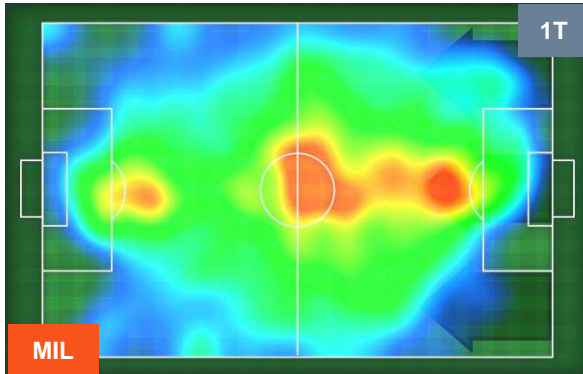

MILAN

MIL 1

0 SAM

SAMPDORIA

HEATMAP

MILAN

MIL 1

0 SAM

SAMPDORIA

POSIZIONI MEDIE

- Legenda:**
- 1ª Sostituzione ● Giocatore Entrato ● Giocatore Uscito
 - 2ª Sostituzione ● Giocatore Entrato ● Giocatore Uscito ■ Giocatore Entrato in sostituzione di ●
 - 3ª Sostituzione ● Giocatore Entrato ● Giocatore Uscito ■ Giocatore Entrato in sostituzione di ●