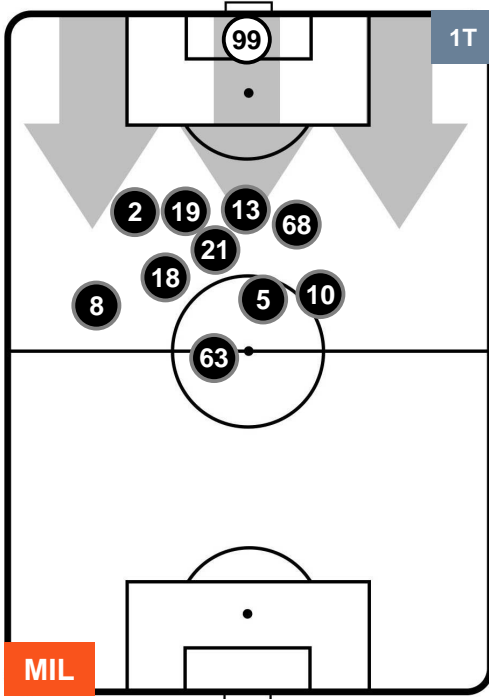

MILAN

MIL 1

0 SAM

SAMPDORIA

POSIZIONI MEDIE POSSESSO PALLA (proprio)

- Legenda:**
- 1ª Sostituzione Giocatore Entrato Giocatore Uscito
 - 2ª Sostituzione Giocatore Entrato Giocatore Uscito Giocatore Entrato in sostituzione di
 - 3ª Sostituzione Giocatore Entrato Giocatore Uscito Giocatore Entrato in sostituzione di

MILAN

MIL 1

0 SAM

SAMPDORIA

POSIZIONI MEDIE POSSESSO PALLA (avversario)

- Legenda:**
- 1ª Sostituzione ● Giocatore Entrato ● Giocatore Uscito
 - 2ª Sostituzione ● Giocatore Entrato ● Giocatore Uscito ■ Giocatore Entrato in sostituzione di ●
 - 3ª Sostituzione ● Giocatore Entrato ● Giocatore Uscito ■ Giocatore Entrato in sostituzione di ●