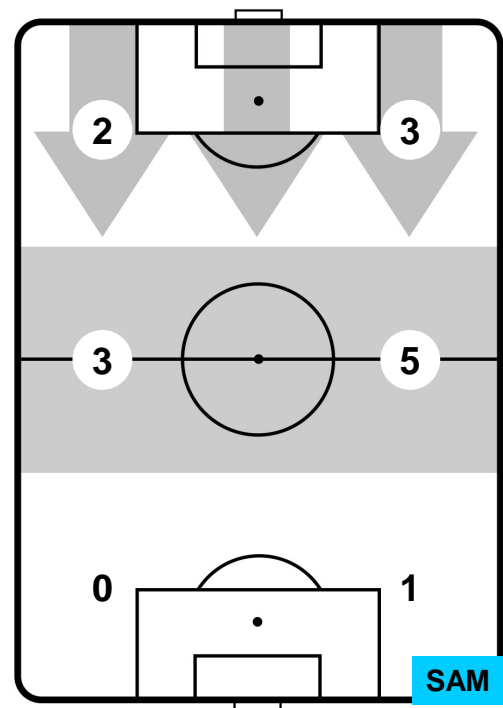

0 SAM

SAMPDORIA

ZONE DI TIRO

1	Gol	0
11	In porta	3
5	Fuori Porta	2

CROSS IN GIOCO

PALLE RECUPERATE

MILAN

MIL 1

0 SAM

SAMPDORIA

MVP (Most Valuable Player)

GIACOMO BONAVENTURA		5
MILAN	MIL	
Ruolo:	Centrocampista	
Altezza:	1,8m	
Peso:	75 Kg	
Data Nascita:	22/08/1989	
Nazionalità:	ITA	
Jog 25% - Run 66% - Sprint 9% Km 11.261		
2.855	7.398	1.008
Statistiche		
Gol	1	
Occasioni da gol	2	
Totale tiri	2	
Tiri in porta (Gol)	2(1)	
Azioni attacco	5	
Cross	1	
Palle recuperate	3	
Falli subiti	2	
Minuti giocati	94'	