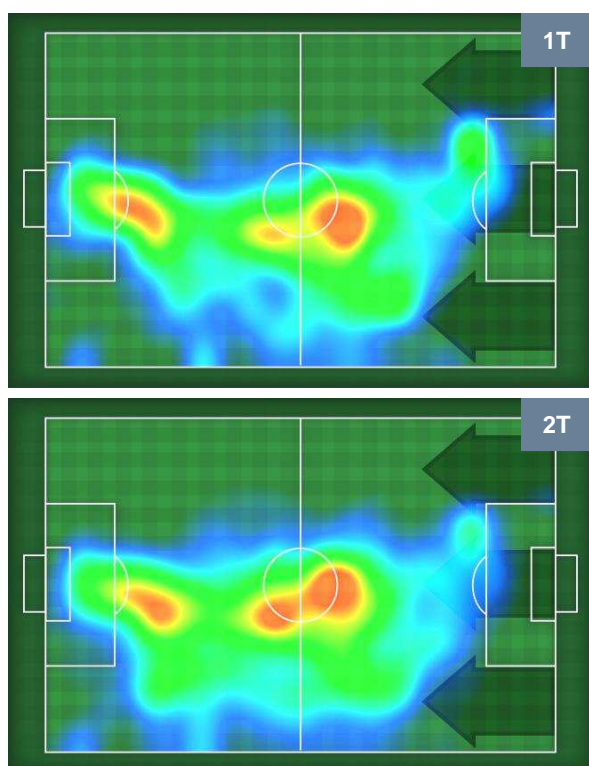

MILAN

MIL 1

0 SAM

SAMPDORIA

MVP (Most Valuable Player)

GIACOMO BONAVENTURA		5
MILAN	MIL	
Ruolo:	Centrocampista	
Altezza:	1,8m	
Peso:	75 Kg	
Data Nascita:	22/08/1989	
Nazionalità:	ITA	
Jog 25% - Run 66% - Sprint 9% Km 11.261		
2.855	7.398	1.008
Statistiche		
Gol	1	
Occasioni da gol	2	
Totale tiri	2	
Tiri in porta (Gol)	2(1)	
Azioni attacco	5	
Cross	1	
Palle recuperate	3	
Falli subiti	2	
Minuti giocati	94'	

FABIO QUAGLIARELLA		27
SAMPDORIA	SAM	
Ruolo:	Attaccante	
Altezza:	1,8m	
Peso:	79 Kg	
Data Nascita:	31/01/1983	
Nazionalità:	ITA	
Jog 29% - Run 62% - Sprint 9% Km 10.195		
3.004	6.32	0.871
Statistiche		
Totale tiri	1	
Assist	1	
Azioni attacco	6	
Cross	3	
Minuti giocati	94'	

HeatMap