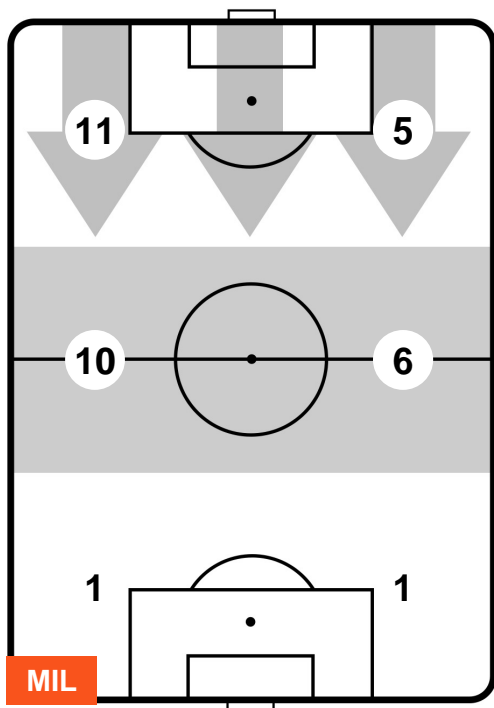

0 SAM

SAMPDORIA

ZONE DI TIRO

1	Gol	0
11	In porta	3
5	Fuori Porta	2

CROSS IN GIOCO

PALLE RECUPERATE

MILAN

MIL 1

0 SAM

SAMPDORIA

MVP (Most Valuable Player)

GIACOMO BONAVENTURA		5
MILAN	MIL	
Ruolo:	Centrocampista	
Altezza:	1,8m	
Peso:	75 Kg	
Data Nascita:	22/08/1989	
Nazionalità:	ITA	
Jog 25% - Run 66% - Sprint 9% Km 11.261		
2.855	7.398	1.008
Statistiche		
Gol	1	
Occasioni da gol	2	
Totale tiri	2	
Tiri in porta (Gol)	2(1)	
Azioni attacco	5	
Cross	1	
Palle recuperate	3	
Falli subiti	2	
Minuti giocati	94'	