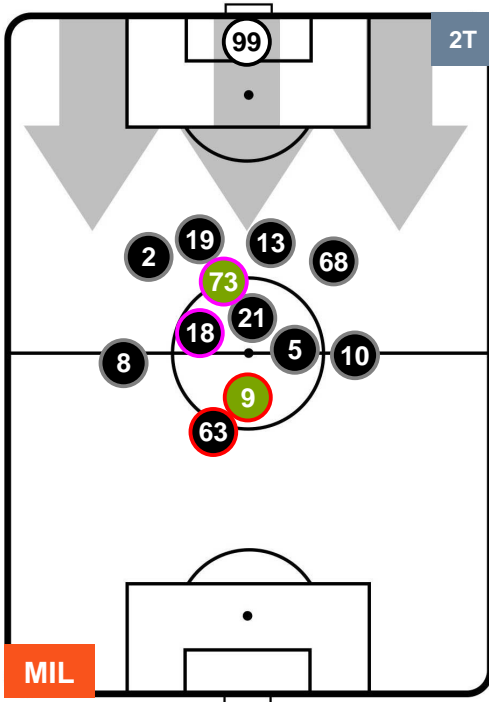

MILAN

MIL 1

0 SAM

SAMPDORIA

POSIZIONI MEDIE POSSESSO PALLA (proprio)

- Legenda:**
- 1ª Sostituzione Giocatore Entrato Giocatore Uscito
 - 2ª Sostituzione Giocatore Entrato Giocatore Uscito Giocatore Entrato in sostituzione di
 - 3ª Sostituzione Giocatore Entrato Giocatore Uscito Giocatore Entrato in sostituzione di

MILAN

MIL 1

0 SAM

SAMPDORIA

POSIZIONI MEDIE POSSESSO PALLA (avversario)

- Legenda:**
- 1ª Sostituzione ● Giocatore Entrato ● Giocatore Uscito
 - 2ª Sostituzione ● Giocatore Entrato ● Giocatore Uscito ■ Giocatore Entrato in sostituzione di ●
 - 3ª Sostituzione ● Giocatore Entrato ● Giocatore Uscito ■ Giocatore Entrato in sostituzione di ●