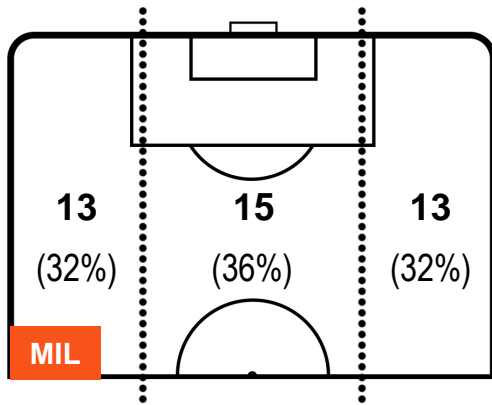

MILAN

MIL 1

0 SAM

SAMPDORIA

POSIZIONI MEDIE POSSESSO PALLA (avversario)

- Legenda:**
- 1ª Sostituzione ● Giocatore Entrato ● Giocatore Uscito
 - 2ª Sostituzione ● Giocatore Entrato ● Giocatore Uscito ■ Giocatore Entrato in sostituzione di ●
 - 3ª Sostituzione ● Giocatore Entrato ● Giocatore Uscito ■ Giocatore Entrato in sostituzione di ●

MILAN

MIL 1

0 SAM

SAMPDORIA

BARICENTRO

BILANCIAMENTO OFFENSIVO

MILAN

MIL 1

0 SAM

SAMPDORIA

ZONE DI TIRO

1	Gol	0
11	In porta	3
5	Fuori Porta	2

CROSS IN GIOCO

PALLE RECUPERATE

MILAN

MIL 1