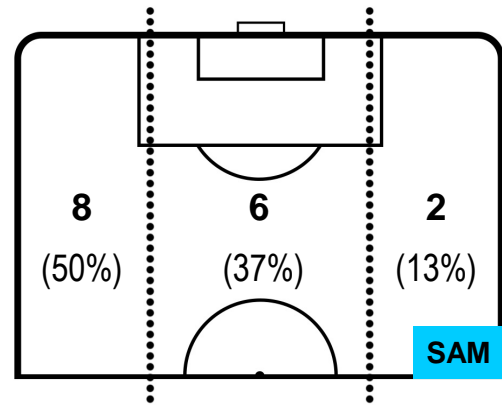

BILANCIAMENTO OFFENSIVO