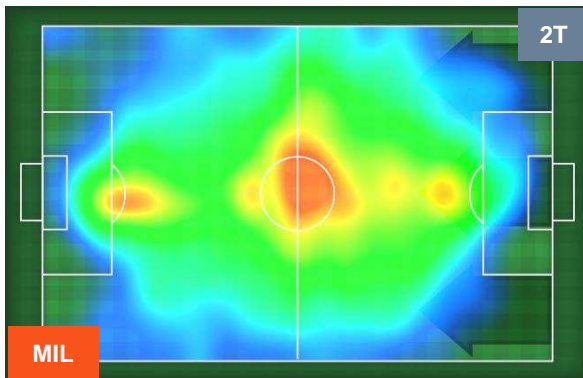

MILAN

MIL 1

0 SAM

SAMPDORIA

HEATMAP

MILAN

MIL 1

0 SAM

SAMPDORIA

POSIZIONI MEDIE

- Legenda:**
- 1ª Sostituzione ● Giocatore Entrato ● Giocatore Uscito
 - 2ª Sostituzione ● Giocatore Entrato ● Giocatore Uscito ■ Giocatore Entrato in sostituzione di ●
 - 3ª Sostituzione ● Giocatore Entrato ● Giocatore Uscito ■ Giocatore Entrato in sostituzione di ●