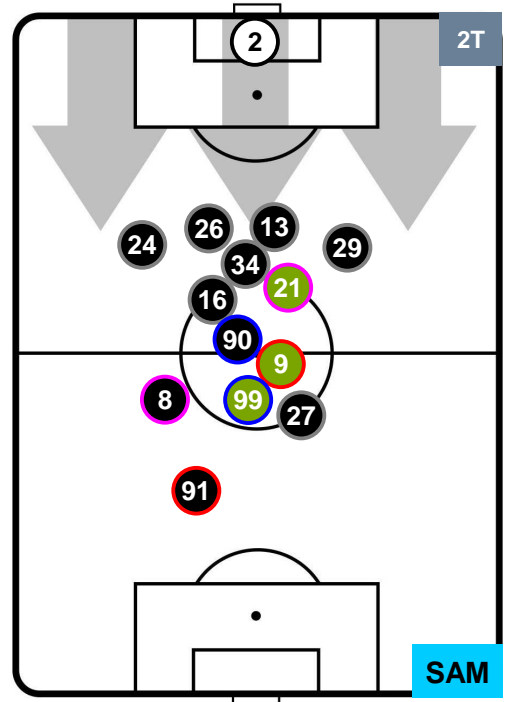

MILAN

MIL 1

0 SAM

SAMPDORIA

POSIZIONI MEDIE POSSESSO PALLA (proprio)

- Legenda:**
- 1ª Sostituzione Giocatore Entrato Giocatore Uscito
 - 2ª Sostituzione Giocatore Entrato Giocatore Uscito Giocatore Entrato in sostituzione di
 - 3ª Sostituzione Giocatore Entrato Giocatore Uscito Giocatore Entrato in sostituzione di

MILAN

MIL 1

0 SAM

SAMPDORIA

POSIZIONI MEDIE POSSESSO PALLA (avversario)

- Legenda:**
- 1ª Sostituzione ● Giocatore Entrato ● Giocatore Uscito
 - 2ª Sostituzione ● Giocatore Entrato ● Giocatore Uscito ■ Giocatore Entrato in sostituzione di ●
 - 3ª Sostituzione ● Giocatore Entrato ● Giocatore Uscito ■ Giocatore Entrato in sostituzione di ●