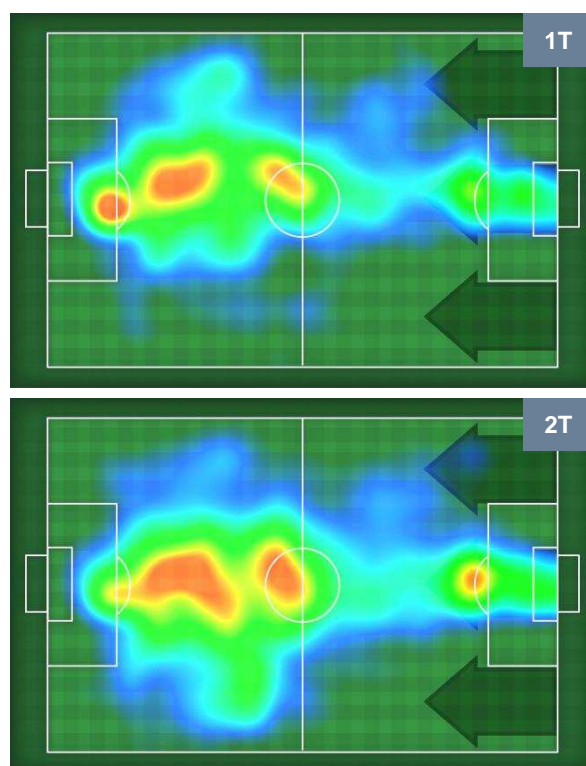

MILAN

MIL 1

0 SAM

SAMPDORIA

MVP (Most Valuable Player)

GIACOMO BONAVENTURA		5
MILAN	MIL	
Ruolo:	Centrocampista	
Altezza:	1,8m	
Peso:	75 Kg	
Data Nascita:	22/08/1989	
Nazionalità:	ITA	
Jog 25% - Run 66% - Sprint 9% Km 11.261		
2.855	7.398	1.008
Statistiche		
Gol	1	
Occasioni da gol	2	
Totale tiri	2	
Tiri in porta (Gol)	2(1)	
Azioni attacco	5	
Cross	1	
Palle recuperate	3	
Falli subiti	2	
Minuti giocati	94'	

FABIO QUAGLIARELLA		27
SAMPDORIA	SAM	
Ruolo:	Attaccante	
Altezza:	1,8m	
Peso:	79 Kg	
Data Nascita:	31/01/1983	
Nazionalità:	ITA	
Jog 29% - Run 62% - Sprint 9% Km 10.195		
3.004	6.32	0.871
Statistiche		
Totale tiri	1	
Assist	1	
Azioni attacco	6	
Cross	3	
Minuti giocati	94'	

HeatMap