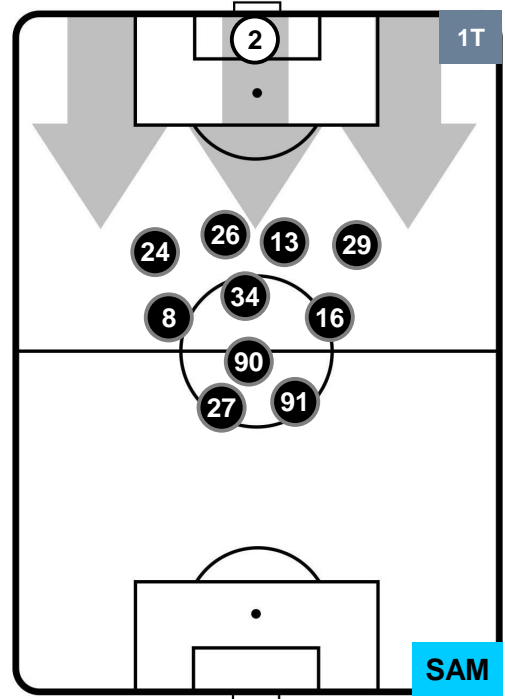

MILAN

MIL 1

0 SAM

SAMPDORIA

POSIZIONI MEDIE POSSESSO PALLA (proprio)

- Legenda:**
- 1ª Sostituzione Giocatore Entrato Giocatore Uscito
 - 2ª Sostituzione Giocatore Entrato Giocatore Uscito Giocatore Entrato in sostituzione di
 - 3ª Sostituzione Giocatore Entrato Giocatore Uscito Giocatore Entrato in sostituzione di

MILAN

MIL 1

0 SAM

SAMPDORIA

POSIZIONI MEDIE POSSESSO PALLA (avversario)

- Legenda:**
- 1ª Sostituzione ● Giocatore Entrato ● Giocatore Uscito
 - 2ª Sostituzione ● Giocatore Entrato ● Giocatore Uscito ■ Giocatore Entrato in sostituzione di ●
 - 3ª Sostituzione ● Giocatore Entrato ● Giocatore Uscito ■ Giocatore Entrato in sostituzione di ●