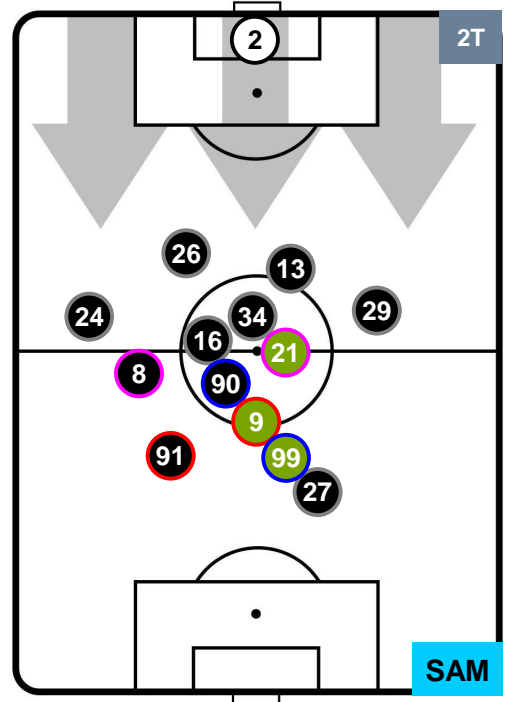

MILAN

MIL 1

0 SAM

SAMPDORIA

HEATMAP

MILAN

MIL 1

0 SAM

SAMPDORIA

POSIZIONI MEDIE

- Legenda:**
- 1ª Sostituzione ● Giocatore Entrato ● Giocatore Uscito
 - 2ª Sostituzione ● Giocatore Entrato ● Giocatore Uscito ■ Giocatore Entrato in sostituzione di ●
 - 3ª Sostituzione ● Giocatore Entrato ● Giocatore Uscito ■ Giocatore Entrato in sostituzione di ●

MILAN

MIL 1

0 SAM

SAMPDORIA

POSIZIONI MEDIE POSSESSO PALLA (proprio)

- Legenda:**
- 1ª Sostituzione Giocatore Entrato Giocatore Uscito
 - 2ª Sostituzione Giocatore Entrato Giocatore Uscito Giocatore Entrato in sostituzione di
 - 3ª Sostituzione Giocatore Entrato Giocatore Uscito Giocatore Entrato in sostituzione di