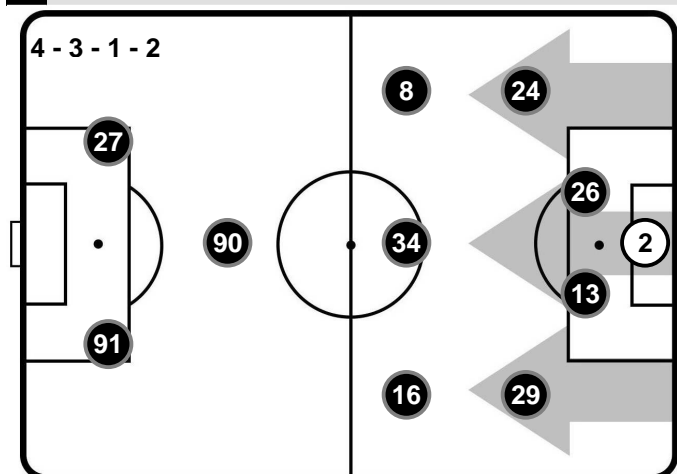

SAMPDORIA

2	EMILIANO VIVIANO (P)
24	BARTOSZ BERESZYNSKI
26	MATIAS SILVESTRE
13	GIAN MARCO FERRARI
29	NICOLA MURRU
8	EDGAR BARRETO
34	LUCAS TORREIRA
16	KAROL LINETTY
90	GASTON RAMIREZ
27	FABIO QUAGLIARELLA
91	DUVAN ZAPATA