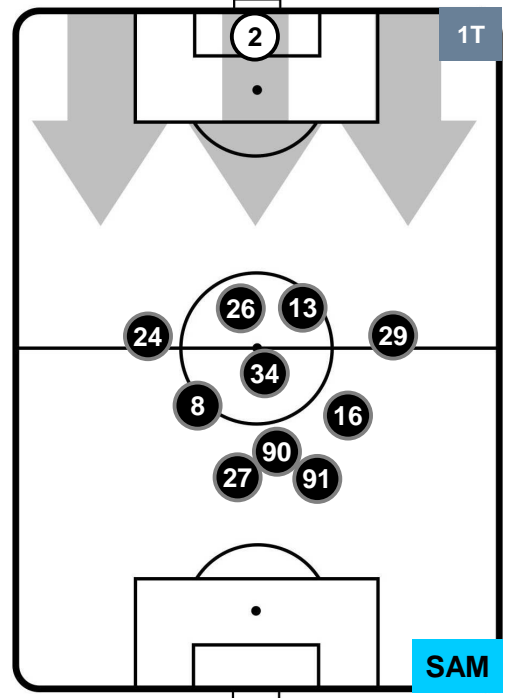

SAMPDORIA

POSIZIONI MEDIE

- Legenda:**
- 1ª Sostituzione ● Giocatore Entrato ● Giocatore Uscito
 - 2ª Sostituzione ● Giocatore Entrato ● Giocatore Uscito ■ Giocatore Entrato in sostituzione di ●
 - 3ª Sostituzione ● Giocatore Entrato ● Giocatore Uscito ■ Giocatore Entrato in sostituzione di ●

MILAN

MIL 1

0 SAM

SAMPDORIA

POSIZIONI MEDIE POSSESSO PALLA (proprio)

- Legenda:**
- 1ª Sostituzione Giocatore Entrato Giocatore Uscito
 - 2ª Sostituzione Giocatore Entrato Giocatore Uscito Giocatore Entrato in sostituzione di
 - 3ª Sostituzione Giocatore Entrato Giocatore Uscito Giocatore Entrato in sostituzione di