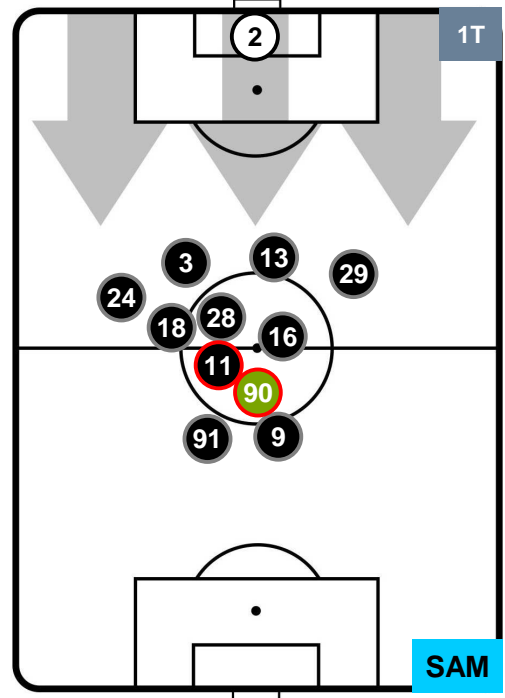

SAMPDORIA

POSIZIONI MEDIE

- Legenda:**
- 1ª Sostituzione ● Giocatore Entrato ● Giocatore Uscito
 - 2ª Sostituzione ● Giocatore Entrato ● Giocatore Uscito ■ Giocatore Entrato in sostituzione di ●
 - 3ª Sostituzione ● Giocatore Entrato ● Giocatore Uscito ■ Giocatore Entrato in sostituzione di ●

ATALANTA

ATA 1

2 SAM

SAMPDORIA

POSIZIONI MEDIE POSSESSO PALLA (proprio)

- Legenda:**
- 1^ Sostituzione ● Giocatore Entrato ● Giocatore Uscito
 - 2^ Sostituzione ● Giocatore Entrato ● Giocatore Uscito ■ Giocatore Entrato in sostituzione di ●
 - 3^ Sostituzione ● Giocatore Entrato ● Giocatore Uscito ■ Giocatore Entrato in sostituzione di ●

ATALANTA

ATA 1

2 SAM

SAMPDORIA

POSIZIONI MEDIE POSSESSO PALLA (avversario)

- Legenda:**
- 1ª Sostituzione ● Giocatore Entrato ● Giocatore Uscito
 - 2ª Sostituzione ● Giocatore Entrato ● Giocatore Uscito ■ Giocatore Entrato in sostituzione di ●
 - 3ª Sostituzione ● Giocatore Entrato ● Giocatore Uscito ■ Giocatore Entrato in sostituzione di ●