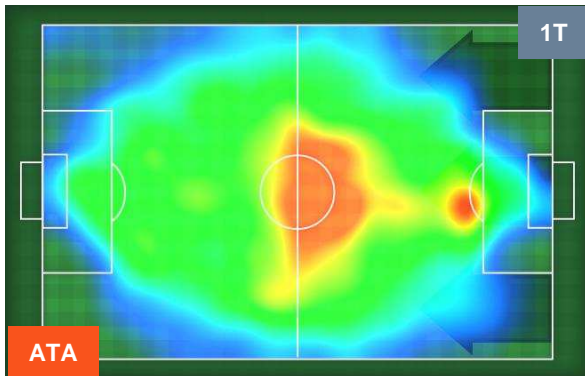

ATALANTA

ATA 1

2 SAM

SAMPDORIA

HEATMAP

ATALANTA

ATA 1

2 SAM

SAMPDORIA

POSIZIONI MEDIE

- Legenda:**
- 1ª Sostituzione ● Giocatore Entrato ● Giocatore Uscito
 - 2ª Sostituzione ● Giocatore Entrato ● Giocatore Uscito ■ Giocatore Entrato in sostituzione di ●
 - 3ª Sostituzione ● Giocatore Entrato ● Giocatore Uscito ■ Giocatore Entrato in sostituzione di ●