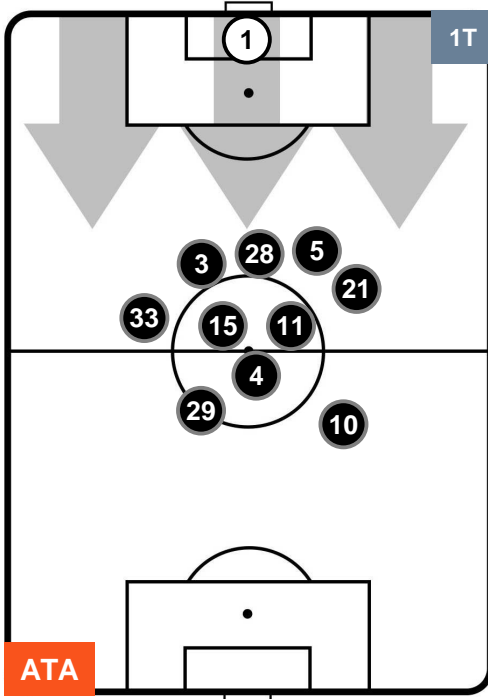

ATALANTA

ATA 1

2 SAM

SAMPDORIA

POSIZIONI MEDIE POSSESSO PALLA (proprio)

- Legenda:**
- 1^ Sostituzione ● Giocatore Entrato ● Giocatore Uscito
 - 2^ Sostituzione ● Giocatore Entrato ● Giocatore Uscito ■ Giocatore Entrato in sostituzione di ●
 - 3^ Sostituzione ● Giocatore Entrato ● Giocatore Uscito ■ Giocatore Entrato in sostituzione di ●

ATALANTA

ATA 1

2 SAM

SAMPDORIA

POSIZIONI MEDIE POSSESSO PALLA (avversario)

- Legenda:**
- 1ª Sostituzione ● Giocatore Entrato ● Giocatore Uscito
 - 2ª Sostituzione ● Giocatore Entrato ● Giocatore Uscito ■ Giocatore Entrato in sostituzione di ●
 - 3ª Sostituzione ● Giocatore Entrato ● Giocatore Uscito ■ Giocatore Entrato in sostituzione di ●