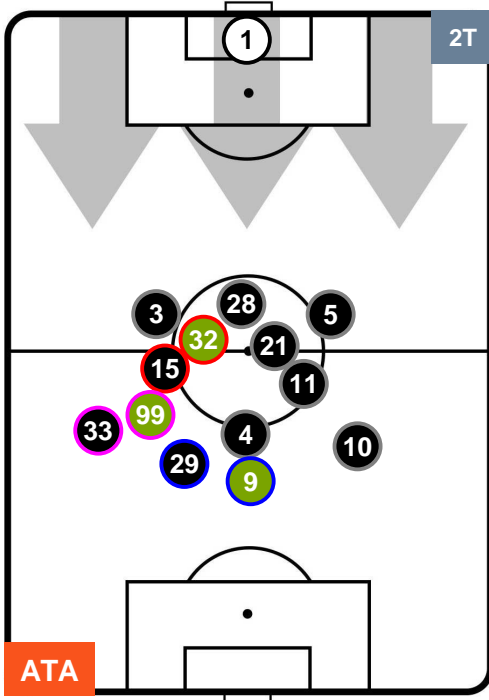

SAMPDORIA

POSIZIONI MEDIE

- Legenda:**
- 1ª Sostituzione ● Giocatore Entrato ● Giocatore Uscito
 - 2ª Sostituzione ● Giocatore Entrato ● Giocatore Uscito ■ Giocatore Entrato in sostituzione di ●
 - 3ª Sostituzione ● Giocatore Entrato ● Giocatore Uscito ■ Giocatore Entrato in sostituzione di ●

ATALANTA

ATA 1

2 SAM

SAMPDORIA

POSIZIONI MEDIE POSSESSO PALLA (proprio)

- Legenda:**
- 1^ Sostituzione ● Giocatore Entrato ● Giocatore Uscito
 - 2^ Sostituzione ● Giocatore Entrato ● Giocatore Uscito ■ Giocatore Entrato in sostituzione di ●
 - 3^ Sostituzione ● Giocatore Entrato ● Giocatore Uscito ■ Giocatore Entrato in sostituzione di ●

ATALANTA

ATA 1

2 SAM

SAMPDORIA

POSIZIONI MEDIE POSSESSO PALLA (avversario)

- Legenda:**
- 1ª Sostituzione ● Giocatore Entrato ● Giocatore Uscito
 - 2ª Sostituzione ● Giocatore Entrato ● Giocatore Uscito ■ Giocatore Entrato in sostituzione di ●
 - 3ª Sostituzione ● Giocatore Entrato ● Giocatore Uscito ■ Giocatore Entrato in sostituzione di ●