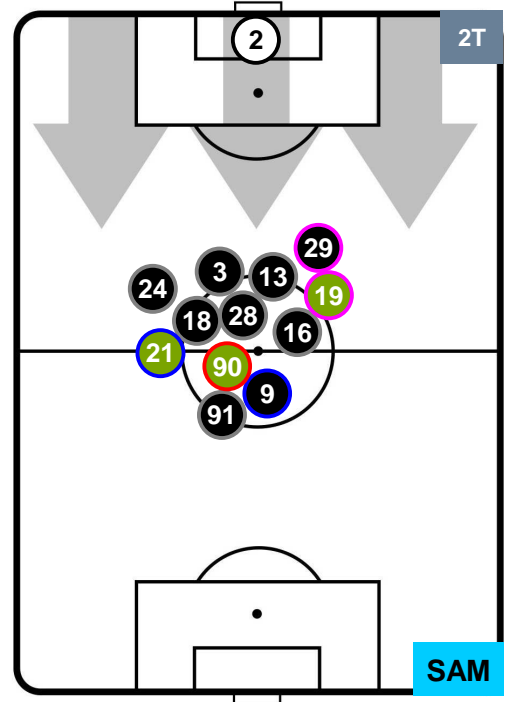

ATALANTA

ATA 1

2 SAM

SAMPDORIA

HEATMAP

ATALANTA

ATA 1

2 SAM

SAMPDORIA

POSIZIONI MEDIE

- Legenda:**
- 1ª Sostituzione ● Giocatore Entrato ● Giocatore Uscito
 - 2ª Sostituzione ● Giocatore Entrato ● Giocatore Uscito ■ Giocatore Entrato in sostituzione di ●
 - 3ª Sostituzione ● Giocatore Entrato ● Giocatore Uscito ■ Giocatore Entrato in sostituzione di ●

ATALANTA

ATA 1

2 SAM

SAMPDORIA

POSIZIONI MEDIE POSSESSO PALLA (proprio)

- Legenda:**
- 1^ Sostituzione ● Giocatore Entrato ● Giocatore Uscito
 - 2^ Sostituzione ● Giocatore Entrato ● Giocatore Uscito ■ Giocatore Entrato in sostituzione di ●
 - 3^ Sostituzione ● Giocatore Entrato ● Giocatore Uscito ■ Giocatore Entrato in sostituzione di ●