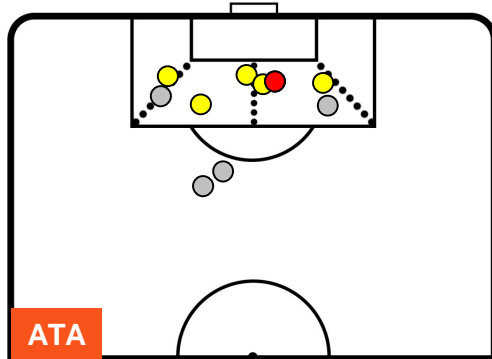

ATALANTA

ATA 1

2 SAM

SAMPDORIA

ZONE DI TIRO

CROSS IN GIOCO

PALLE RECUPERATE

ATALANTA

ATA 1

2 SAM

SAMPDORIA

MVP (Most Valuable Player)

RAFAEL TOLOI		3
ATALANTA		ATA
Ruolo:	Difensore	
Altezza:	1,85m	
Peso:	75 Kg	
Data Nascita:	10/10/1990	
Nazionalità:	BRA	
Jog 27% - Run 67% - Sprint 6% Km 10.833		
2.888	7.257	0.688
Statistiche		
Gol	1	
Occasioni da gol	2	
Totale tiri	2	
Tiri in porta (Gol)	2(1)	
Azioni attacco	3	
Palle recuperate	2	
Minuti giocati	96'	