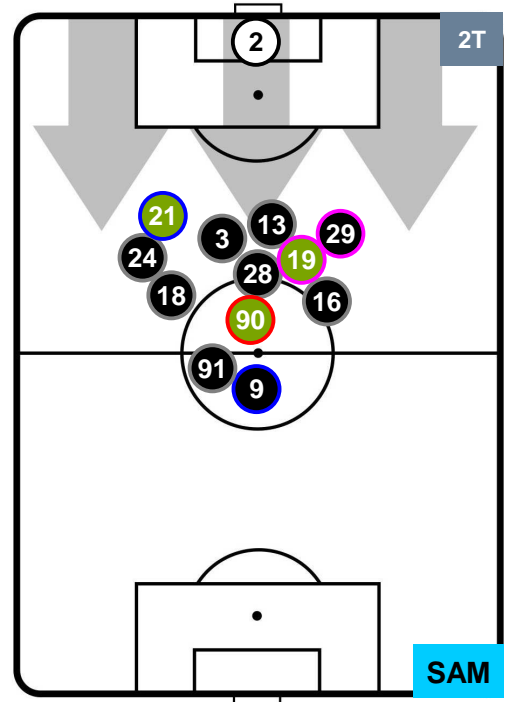

ATALANTA

ATA 1

2 SAM

SAMPDORIA

POSIZIONI MEDIE POSSESSO PALLA (proprio)

- Legenda:**
- 1^ Sostituzione ● Giocatore Entrato ● Giocatore Uscito
 - 2^ Sostituzione ● Giocatore Entrato ● Giocatore Uscito ■ Giocatore Entrato in sostituzione di ●
 - 3^ Sostituzione ● Giocatore Entrato ● Giocatore Uscito ■ Giocatore Entrato in sostituzione di ●

ATALANTA

ATA 1

2 SAM

SAMPDORIA

POSIZIONI MEDIE POSSESSO PALLA (avversario)

- Legenda:**
- 1ª Sostituzione ● Giocatore Entrato ● Giocatore Uscito
 - 2ª Sostituzione ● Giocatore Entrato ● Giocatore Uscito ■ Giocatore Entrato in sostituzione di ●
 - 3ª Sostituzione ● Giocatore Entrato ● Giocatore Uscito ■ Giocatore Entrato in sostituzione di ●