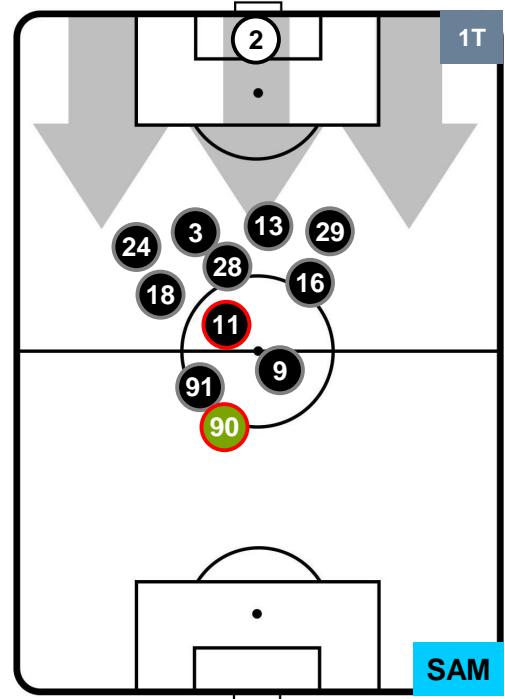

ATALANTA

ATA 1

2 SAM

SAMPDORIA

POSIZIONI MEDIE POSSESSO PALLA (proprio)

- Legenda:**
- 1^ Sostituzione ● Giocatore Entrato ● Giocatore Uscito
 - 2^ Sostituzione ● Giocatore Entrato ● Giocatore Uscito ■ Giocatore Entrato in sostituzione di ●
 - 3^ Sostituzione ● Giocatore Entrato ● Giocatore Uscito ■ Giocatore Entrato in sostituzione di ●

ATALANTA

ATA 1

2 SAM

SAMPDORIA

POSIZIONI MEDIE POSSESSO PALLA (avversario)

- Legenda:**
- 1ª Sostituzione ● Giocatore Entrato ● Giocatore Uscito
 - 2ª Sostituzione ● Giocatore Entrato ● Giocatore Uscito ■ Giocatore Entrato in sostituzione di ●
 - 3ª Sostituzione ● Giocatore Entrato ● Giocatore Uscito ■ Giocatore Entrato in sostituzione di ●