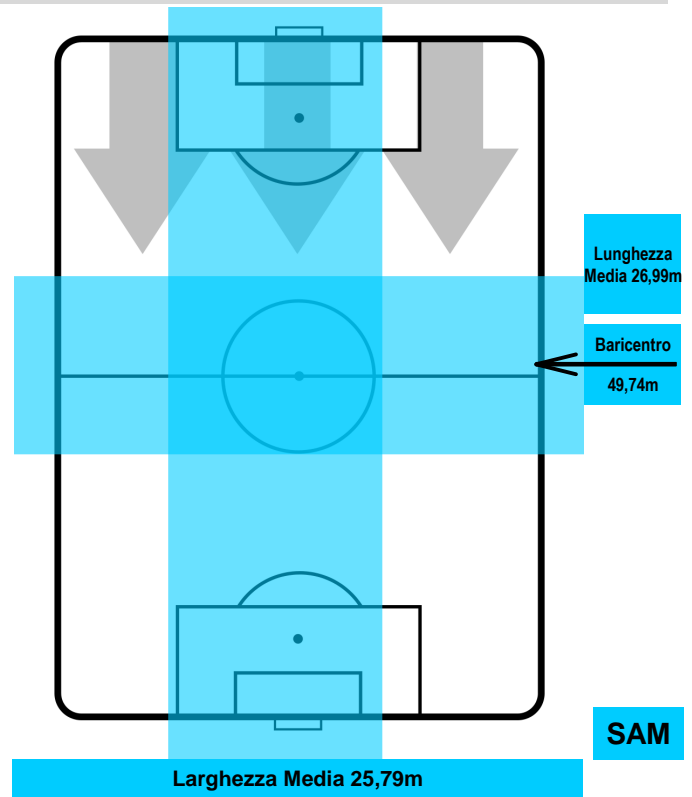

ATALANTA

ATA 1

2 SAM

SAMPDORIA

BARICENTRO

ATA

SAM

BILANCIAMENTO OFFENSIVO