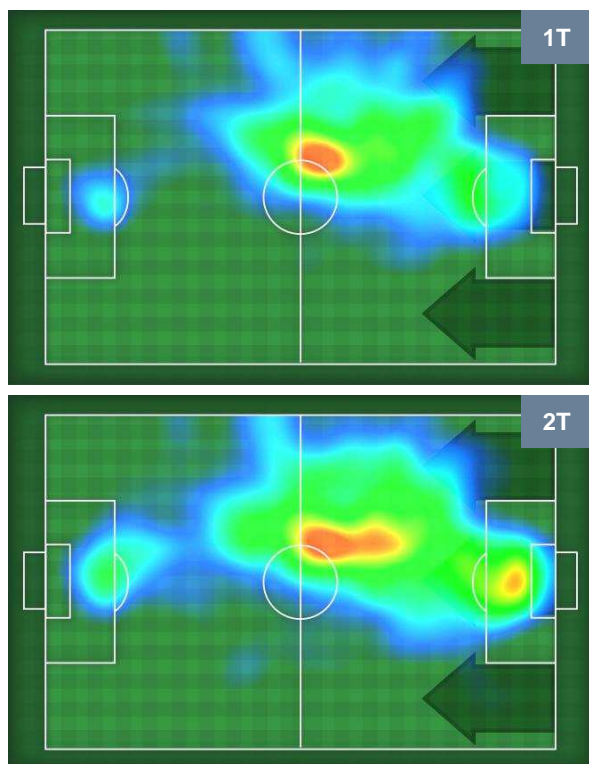

ATALANTA

ATA 1

2 SAM

SAMPDORIA

MVP (Most Valuable Player)

RAFAEL TOLOI		3
ATALANTA		ATA
Ruolo:	Difensore	
Altezza:	1,85m	
Peso:	75 Kg	
Data Nascita:	10/10/1990	
Nazionalità:	BRA	
Jog 27% - Run 67% - Sprint 6% Km 10.833		
2.888	7.257	0.688
Statistiche		
Gol	1	
Occasioni da gol	2	
Totale tiri	2	
Tiri in porta (Gol)	2(1)	
Azioni attacco	3	
Palle recuperate	2	
Minuti giocati	96'	

DUVAN ZAPATA		91
SAMPDORIA		SAM
Ruolo:	Attaccante	
Altezza:	1,86m	
Peso:	88 Kg	
Data Nascita:	01/04/1991	
Nazionalità:	COL	
Jog 28% - Run 61% - Sprint 11% Km 11.007		
3.119	6.693	1.195
Statistiche		
Gol	1	
Occasioni da gol	1	
Totale tiri	1	
Tiri in porta (Gol)	1(1)	
Azioni attacco	5	
Palle recuperate	3	
Falli subiti	1	
Minuti giocati	96'	

HeatMap