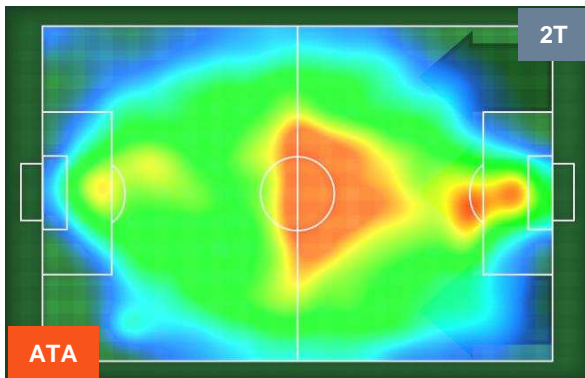

ATALANTA

ATA 1

2 SAM

SAMPDORIA

HEATMAP

ATALANTA

ATA 1

2 SAM

SAMPDORIA

POSIZIONI MEDIE

- Legenda:**
- 1ª Sostituzione ● Giocatore Entrato ● Giocatore Uscito
 - 2ª Sostituzione ● Giocatore Entrato ● Giocatore Uscito ■ Giocatore Entrato in sostituzione di ●
 - 3ª Sostituzione ● Giocatore Entrato ● Giocatore Uscito ■ Giocatore Entrato in sostituzione di ●