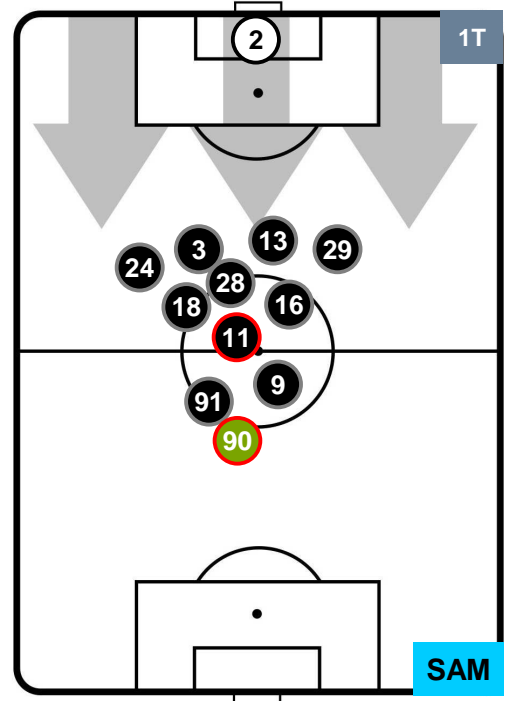

ATALANTA

ATA 1

2 SAM

SAMPDORIA

HEATMAP

ATALANTA

ATA 1

2 SAM

SAMPDORIA

POSIZIONI MEDIE

- Legenda:**
- 1ª Sostituzione ● Giocatore Entrato ● Giocatore Uscito
 - 2ª Sostituzione ● Giocatore Entrato ● Giocatore Uscito ■ Giocatore Entrato in sostituzione di ●
 - 3ª Sostituzione ● Giocatore Entrato ● Giocatore Uscito ■ Giocatore Entrato in sostituzione di ●