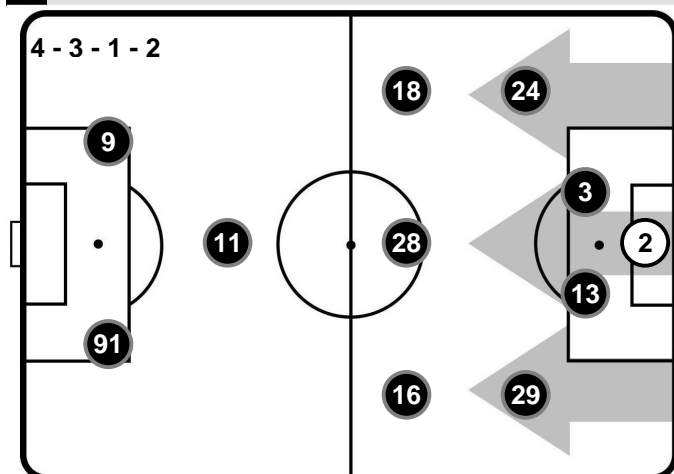

A disposizione

- 72 VID BELEC
- 92 ANDREA TOZZO
- 7 JACOPO SALA
- 14 OGNJEN STIJEPOVIC
- 19 VASCO REGINI
- 21 VALERIO VERRE
- 26 MATIAS SILVESTRE
- 30 ANDREA TESSIORE
- 90 GASTON RAMIREZ

Allenatore: MARCO GIAMPAOLO