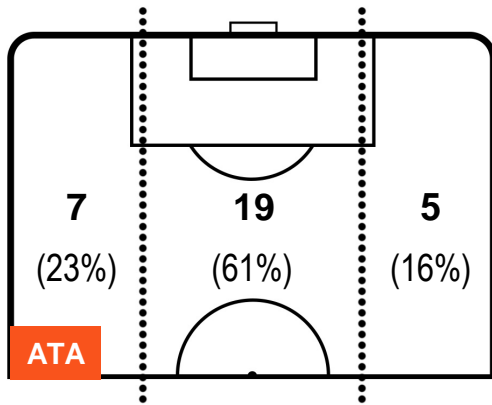

ATALANTA

ATA 1

2 SAM

SAMPDORIA

POSIZIONI MEDIE POSSESSO PALLA (avversario)

- Legenda:**
- 1ª Sostituzione ● Giocatore Entrato ● Giocatore Uscito
 - 2ª Sostituzione ● Giocatore Entrato ● Giocatore Uscito ■ Giocatore Entrato in sostituzione di ●
 - 3ª Sostituzione ● Giocatore Entrato ● Giocatore Uscito ■ Giocatore Entrato in sostituzione di ●

ATALANTA

ATA 1

2 SAM

SAMPDORIA

BARICENTRO

ATA

SAM

BILANCIAMENTO OFFENSIVO

ATALANTA

ATA 1

2 SAM

SAMPDORIA

ZONE DI TIRO

CROSS IN GIOCO

PALLE RECUPERATE

ATALANTA