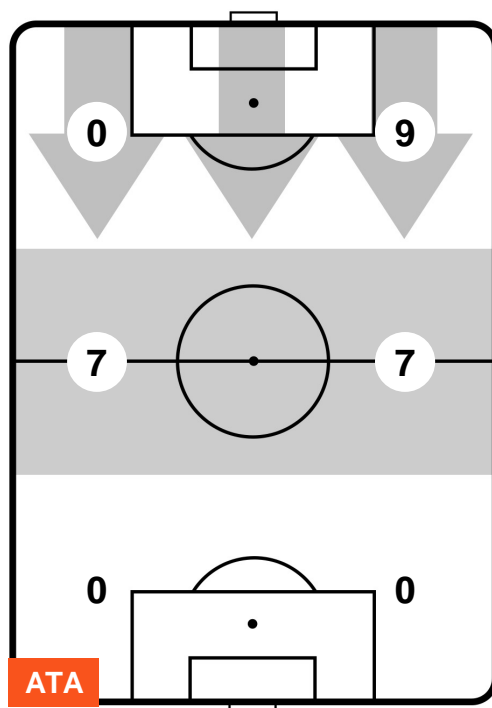

ATALANTA

ATA 1

2 SAM

SAMPDORIA

ZONE DI TIRO

CROSS IN GIOCO

PALLE RECUPERATE

ATALANTA

ATA 1

2 SAM

SAMPDORIA

MVP (Most Valuable Player)

RAFAEL TOLOI		3
ATALANTA		ATA
Ruolo:	Difensore	
Altezza:	1,85m	
Peso:	75 Kg	
Data Nascita:	10/10/1990	
Nazionalità:	BRA	
Jog 27% - Run 67% - Sprint 6% Km 10.833		
2.888	7.257	0.688
Statistiche		
Gol	1	
Occasioni da gol	2	
Totale tiri	2	
Tiri in porta (Gol)	2(1)	
Azioni attacco	3	
Palle recuperate	2	
Minuti giocati	96'	