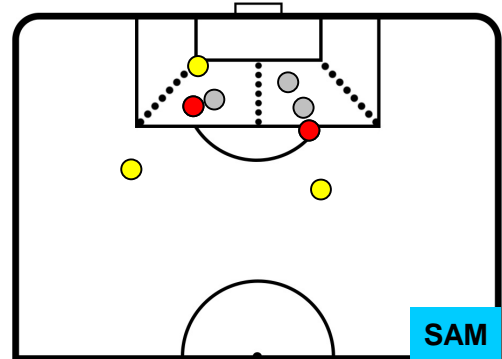

ATALANTA

ATA 1

2 SAM

SAMPDORIA

POSIZIONI MEDIE POSSESSO PALLA (avversario)

- Legenda:**
- 1ª Sostituzione ● Giocatore Entrato ● Giocatore Uscito
 - 2ª Sostituzione ● Giocatore Entrato ● Giocatore Uscito ■ Giocatore Entrato in sostituzione di ●
 - 3ª Sostituzione ● Giocatore Entrato ● Giocatore Uscito ■ Giocatore Entrato in sostituzione di ●

ATALANTA

ATA 1

2 SAM

SAMPDORIA

ZONE DI TIRO

CROSS IN GIOCO

PALLE RECUPERATE

ATALANTA

ATA 1

2 SAM

SAMPDORIA

MVP (Most Valuable Player)

RAFAEL TOLOI		3
ATALANTA		ATA
Ruolo:	Difensore	
Altezza:	1,85m	
Peso:	75 Kg	
Data Nascita:	10/10/1990	
Nazionalità:	BRA	
Jog 27% - Run 67% - Sprint 6% Km 10.833		
2.888	7.257	0.688
Statistiche		
Gol	1	
Occasioni da gol	2	
Totale tiri	2	
Tiri in porta (Gol)	2(1)	
Azioni attacco	3	
Palle recuperate	2	
Minuti giocati	96'	