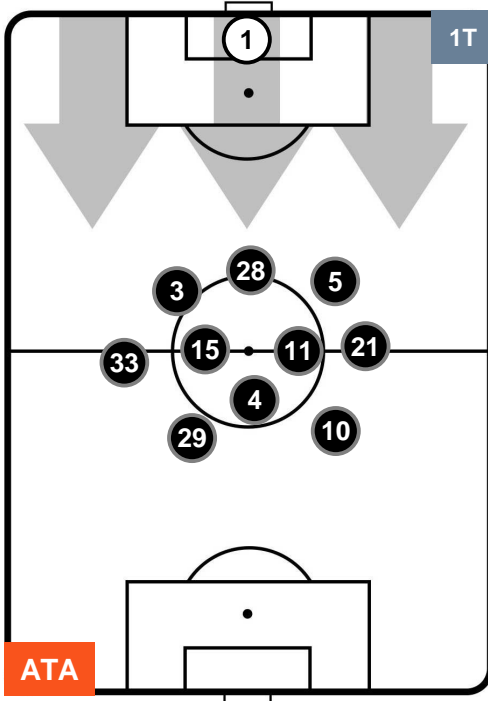

ATALANTA

ATA 1

2 SAM

SAMPDORIA

HEATMAP

ATALANTA

ATA 1

2 SAM

SAMPDORIA

POSIZIONI MEDIE

- Legenda:**
- 1ª Sostituzione ● Giocatore Entrato ● Giocatore Uscito
 - 2ª Sostituzione ● Giocatore Entrato ● Giocatore Uscito ■ Giocatore Entrato in sostituzione di ●
 - 3ª Sostituzione ● Giocatore Entrato ● Giocatore Uscito ■ Giocatore Entrato in sostituzione di ●