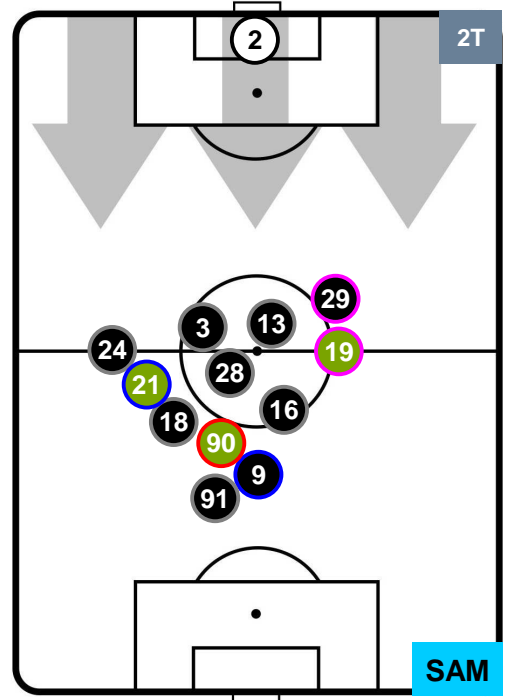

SAMPDORIA

POSIZIONI MEDIE

- Legenda:**
- 1ª Sostituzione ● Giocatore Entrato ● Giocatore Uscito
 - 2ª Sostituzione ● Giocatore Entrato ● Giocatore Uscito ■ Giocatore Entrato in sostituzione di ●
 - 3ª Sostituzione ● Giocatore Entrato ● Giocatore Uscito ■ Giocatore Entrato in sostituzione di ●

ATALANTA

ATA 1

2 SAM

SAMPDORIA

POSIZIONI MEDIE POSSESSO PALLA (proprio)

- Legenda:**
- 1^ Sostituzione ● Giocatore Entrato ● Giocatore Uscito
 - 2^ Sostituzione ● Giocatore Entrato ● Giocatore Uscito ■ Giocatore Entrato in sostituzione di ●
 - 3^ Sostituzione ● Giocatore Entrato ● Giocatore Uscito ■ Giocatore Entrato in sostituzione di ●

ATALANTA

ATA 1

2 SAM

SAMPDORIA

POSIZIONI MEDIE POSSESSO PALLA (avversario)

- Legenda:**
- 1ª Sostituzione ● Giocatore Entrato ● Giocatore Uscito
 - 2ª Sostituzione ● Giocatore Entrato ● Giocatore Uscito ■ Giocatore Entrato in sostituzione di ●
 - 3ª Sostituzione ● Giocatore Entrato ● Giocatore Uscito ■ Giocatore Entrato in sostituzione di ●