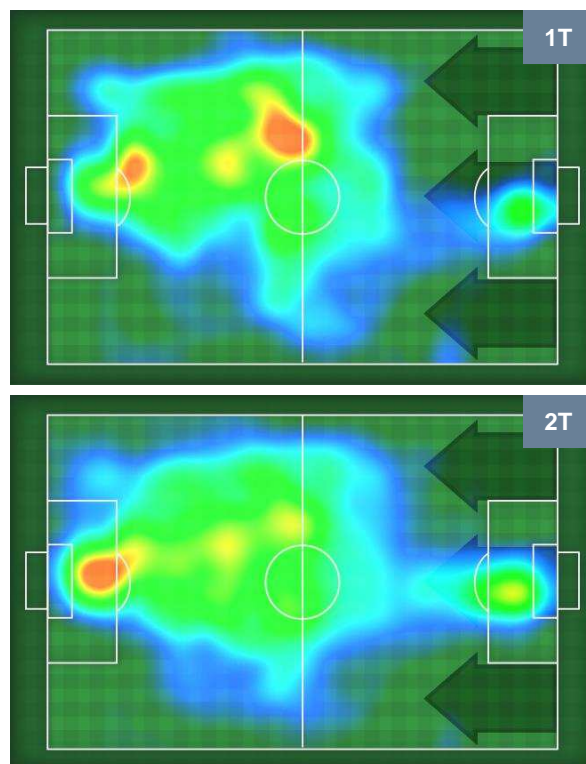

ATALANTA

ATA 1

2 SAM

SAMPDORIA

MVP (Most Valuable Player)

RAFAEL TOLOI		3
ATALANTA		ATA
Ruolo:	Difensore	
Altezza:	1,85m	
Peso:	75 Kg	
Data Nascita:	10/10/1990	
Nazionalità:	BRA	
Jog 27% - Run 67% - Sprint 6% Km 10.833		
2.888	7.257	0.688
Statistiche		
Gol	1	
Occasioni da gol	2	
Totale tiri	2	
Tiri in porta (Gol)	2(1)	
Azioni attacco	3	
Palle recuperate	2	
Minuti giocati	96'	

DUVAN ZAPATA		91
SAMPDORIA		SAM
Ruolo:	Attaccante	
Altezza:	1,86m	
Peso:	88 Kg	
Data Nascita:	01/04/1991	
Nazionalità:	COL	
Jog 28% - Run 61% - Sprint 11% Km 11.007		
3.119	6.693	1.195
Statistiche		
Gol	1	
Occasioni da gol	1	
Totale tiri	1	
Tiri in porta (Gol)	1(1)	
Azioni attacco	5	
Palle recuperate	3	
Falli subiti	1	
Minuti giocati	96'	

HeatMap