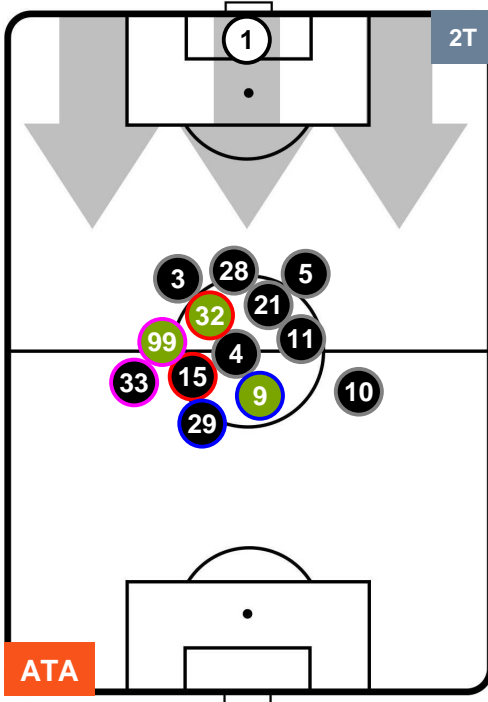

ATALANTA

ATA 1

2 SAM

SAMPDORIA

HEATMAP

ATALANTA

ATA 1

2 SAM

SAMPDORIA

POSIZIONI MEDIE

- Legenda:**
- 1ª Sostituzione ● Giocatore Entrato ● Giocatore Uscito
 - 2ª Sostituzione ● Giocatore Entrato ● Giocatore Uscito ■ Giocatore Entrato in sostituzione di ●
 - 3ª Sostituzione ● Giocatore Entrato ● Giocatore Uscito ■ Giocatore Entrato in sostituzione di ●

ATALANTA

ATA 1

2 SAM

SAMPDORIA

POSIZIONI MEDIE POSSESSO PALLA (proprio)

- Legenda:**
- 1^ Sostituzione ● Giocatore Entrato ● Giocatore Uscito
 - 2^ Sostituzione ● Giocatore Entrato ● Giocatore Uscito ■ Giocatore Entrato in sostituzione di ●
 - 3^ Sostituzione ● Giocatore Entrato ● Giocatore Uscito ■ Giocatore Entrato in sostituzione di ●