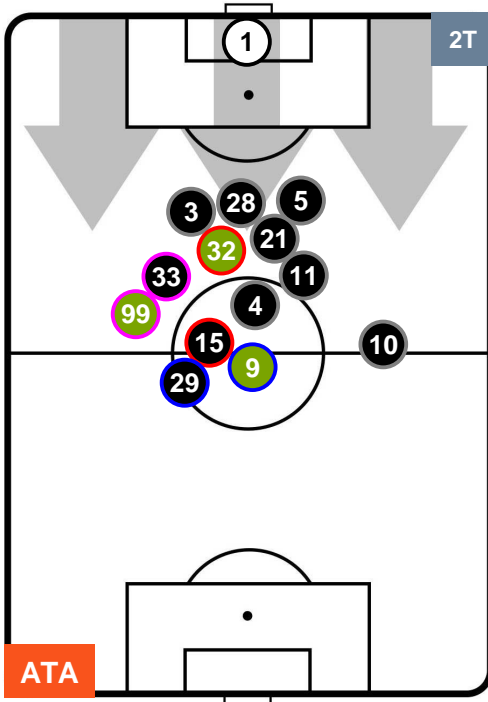

ATALANTA

ATA 1

2 SAM

SAMPDORIA

POSIZIONI MEDIE POSSESSO PALLA (proprio)

- Legenda:**
- 1^ Sostituzione ● Giocatore Entrato ● Giocatore Uscito
 - 2^ Sostituzione ● Giocatore Entrato ● Giocatore Uscito ■ Giocatore Entrato in sostituzione di ●
 - 3^ Sostituzione ● Giocatore Entrato ● Giocatore Uscito ■ Giocatore Entrato in sostituzione di ●

ATALANTA

ATA 1

2 SAM

SAMPDORIA

POSIZIONI MEDIE POSSESSO PALLA (avversario)

- Legenda:**
- 1ª Sostituzione ● Giocatore Entrato ● Giocatore Uscito
 - 2ª Sostituzione ● Giocatore Entrato ● Giocatore Uscito ■ Giocatore Entrato in sostituzione di ●
 - 3ª Sostituzione ● Giocatore Entrato ● Giocatore Uscito ■ Giocatore Entrato in sostituzione di ●