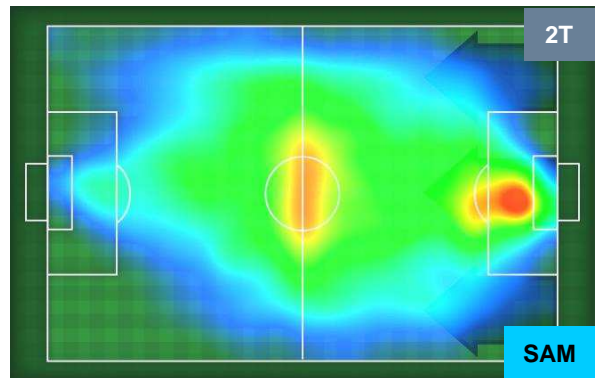

ATALANTA

ATA 1

2 SAM

SAMPDORIA

HEATMAP

ATALANTA

ATA 1

2 SAM

SAMPDORIA

POSIZIONI MEDIE

- Legenda:**
- 1ª Sostituzione ● Giocatore Entrato ● Giocatore Uscito
 - 2ª Sostituzione ● Giocatore Entrato ● Giocatore Uscito ■ Giocatore Entrato in sostituzione di ●
 - 3ª Sostituzione ● Giocatore Entrato ● Giocatore Uscito ■ Giocatore Entrato in sostituzione di ●