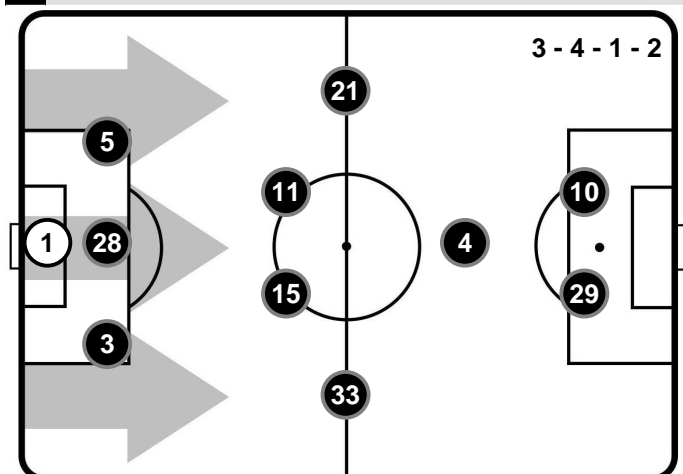

ATALANTA

ATA 1

2 SAM

SAMPDORIA

FORMAZIONI

ATALANTA

- 1 ETRIT BERISHA (P)
- 3 RAFAEL TOLOI
- 28 GIANLUCA MANCINI
- 5 ANDREA MASIELLO
- 33 HANS HATEBOER
- 15 MARTEN DE ROON
- 11 REMO FREULER
- 21 TIMOTHY CASTAGNE
- 4 BRYAN CRISTANTE
- 29 ANDREA PETAGNA
- 10 ALEJANDRO GOMEZ