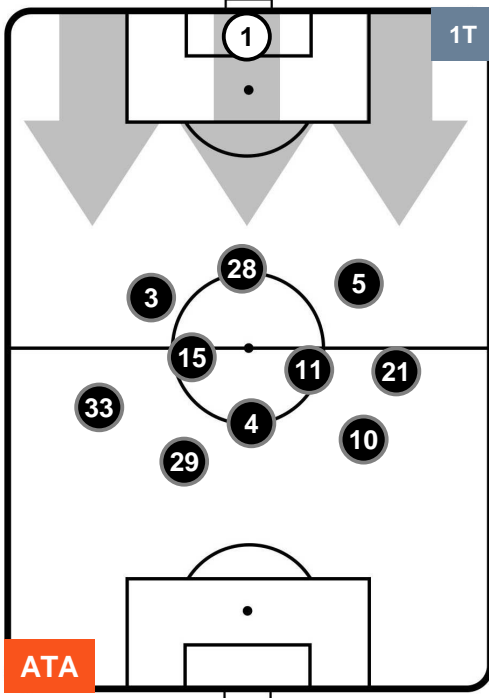

SAMPDORIA

POSIZIONI MEDIE

- Legenda:**
- 1ª Sostituzione ● Giocatore Entrato ● Giocatore Uscito
 - 2ª Sostituzione ● Giocatore Entrato ● Giocatore Uscito ■ Giocatore Entrato in sostituzione di ●
 - 3ª Sostituzione ● Giocatore Entrato ● Giocatore Uscito ■ Giocatore Entrato in sostituzione di ●

ATALANTA

ATA 1

2 SAM

SAMPDORIA

POSIZIONI MEDIE POSSESSO PALLA (proprio)

- Legenda:**
- 1^ Sostituzione ● Giocatore Entrato ● Giocatore Uscito
 - 2^ Sostituzione ● Giocatore Entrato ● Giocatore Uscito ■ Giocatore Entrato in sostituzione di ●
 - 3^ Sostituzione ● Giocatore Entrato ● Giocatore Uscito ■ Giocatore Entrato in sostituzione di ●

ATALANTA

ATA 1

2 SAM

SAMPDORIA

POSIZIONI MEDIE POSSESSO PALLA (avversario)

- Legenda:**
- 1ª Sostituzione ● Giocatore Entrato ● Giocatore Uscito
 - 2ª Sostituzione ● Giocatore Entrato ● Giocatore Uscito ■ Giocatore Entrato in sostituzione di ●
 - 3ª Sostituzione ● Giocatore Entrato ● Giocatore Uscito ■ Giocatore Entrato in sostituzione di ●