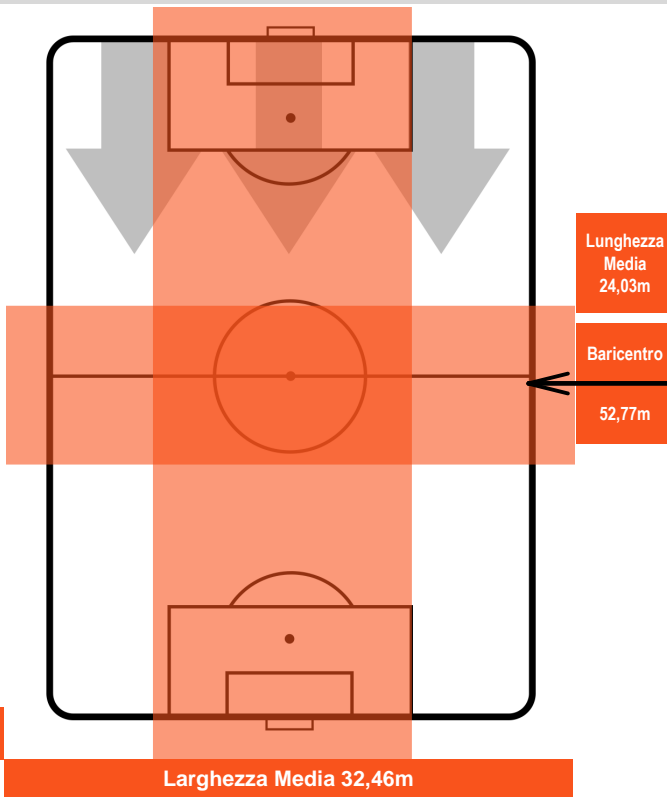

ATALANTA

ATA 1

2 SAM

SAMPDORIA

BARICENTRO

ATA