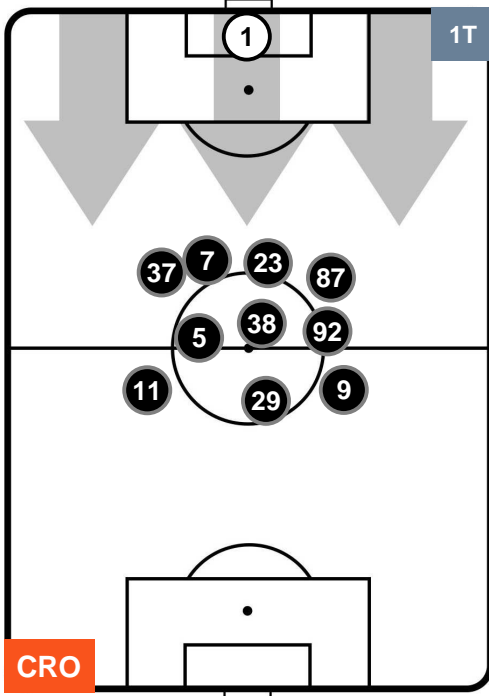

### HEATMAP

CROTONE

CRO 4

1 SAM

SAMPDORIA

## POSIZIONI MEDIE

- Legenda:**
- 1ª Sostituzione ● Giocatore Entrato ● Giocatore Uscito
  - 2ª Sostituzione ● Giocatore Entrato ● Giocatore Uscito ■ Giocatore Entrato in sostituzione di ●
  - 3ª Sostituzione ● Giocatore Entrato ● Giocatore Uscito ■ Giocatore Entrato in sostituzione di ●