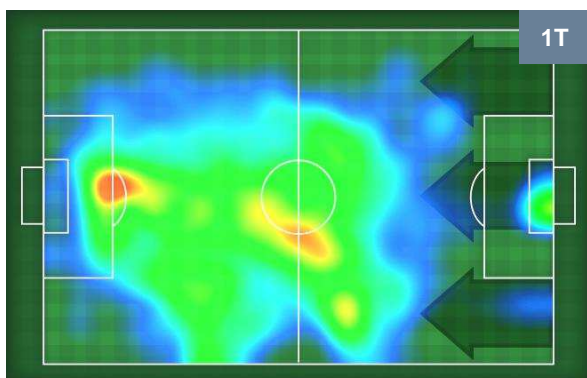

CROTONE

CRO 4

1 SAM

SAMPDORIA

MVP (Most Valuable Player)

MARCELLO TROTTA		29
CROTONE		CRO
Ruolo:	Attaccante	
Altezza:	1,88m	
Peso:	85 Kg	
Data Nascita:	29/09/1992	
Nazionalità:	ITA	
Jog 24% - Run 66% - Sprint 10% Km 11.806		
2.775	7.846	1.185
Statistiche		
Gol	2	
Occasioni da gol	4	
Totale tiri	4	
Tiri in porta (Gol)	4(2)	
Azioni attacco	2	
Palle recuperate	1	
Falli subiti	3	
Minuti giocati	99'	

DUVAN ZAPATA		91
SAMPDORIA		SAM
Ruolo:	Attaccante	
Altezza:	1,86m	
Peso:	88 Kg	
Data Nascita:	01/04/1991	
Nazionalità:	COL	
Jog 32% - Run 60% - Sprint 8% Km 6.947		
2.218	4.134	0.595
Statistiche		
Gol	1	
Occasioni da gol	1	
Totale tiri	1	
Tiri in porta (Gol)	1(1)	
Azioni attacco	3	
Palle recuperate	1	
Falli subiti	2	
Minuti giocati	68'	

HeatMap