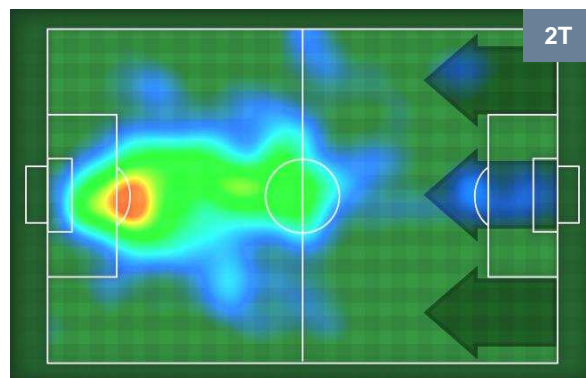

CROTONE

CRO 4

1 SAM

SAMPDORIA

MVP (Most Valuable Player)

MARCELLO TROTTA		29
CROTONE		CRO
Ruolo:	Attaccante	
Altezza:	1,88m	
Peso:	85 Kg	
Data Nascita:	29/09/1992	
Nazionalità:	ITA	
Jog 24% - Run 66% - Sprint 10% Km 11.806		
2.775	7.846	1.185
Statistiche		
Gol	2	
Occasioni da gol	4	
Totale tiri	4	
Tiri in porta (Gol)	4(2)	
Azioni attacco	2	
Palle recuperate	1	
Falli subiti	3	
Minuti giocati	99'	

DUVAN ZAPATA		91
SAMPDORIA		SAM
Ruolo:	Attaccante	
Altezza:	1,86m	
Peso:	88 Kg	
Data Nascita:	01/04/1991	
Nazionalità:	COL	
Jog 32% - Run 60% - Sprint 8% Km 6.947		
2.218	4.134	0.595
Statistiche		
Gol	1	
Occasioni da gol	1	
Totale tiri	1	
Tiri in porta (Gol)	1(1)	
Azioni attacco	3	
Palle recuperate	1	
Falli subiti	2	
Minuti giocati	68'	

HeatMap