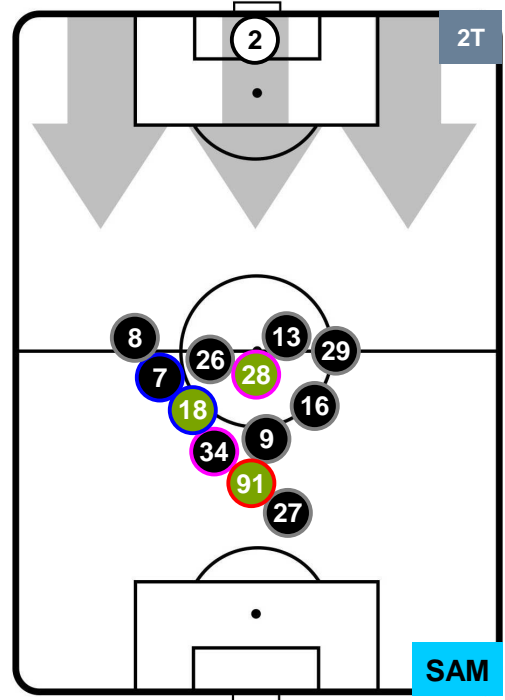

### HEATMAP

CROTONE

CRO 4

1 SAM

SAMPDORIA

## POSIZIONI MEDIE

- Legenda:**
- 1ª Sostituzione ● Giocatore Entrato ● Giocatore Uscito
  - 2ª Sostituzione ● Giocatore Entrato ● Giocatore Uscito ■ Giocatore Entrato in sostituzione di ●
  - 3ª Sostituzione ● Giocatore Entrato ● Giocatore Uscito ■ Giocatore Entrato in sostituzione di ●