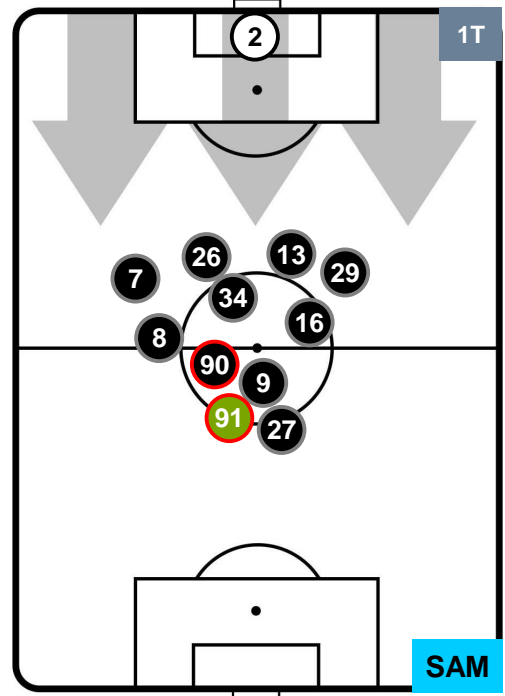

### HEATMAP

CROTONE

CRO 4

1 SAM

SAMPDORIA

## POSIZIONI MEDIE

- Legenda:**
- 1ª Sostituzione ● Giocatore Entrato ● Giocatore Uscito
  - 2ª Sostituzione ● Giocatore Entrato ● Giocatore Uscito ■ Giocatore Entrato in sostituzione di ●
  - 3ª Sostituzione ● Giocatore Entrato ● Giocatore Uscito ■ Giocatore Entrato in sostituzione di ●