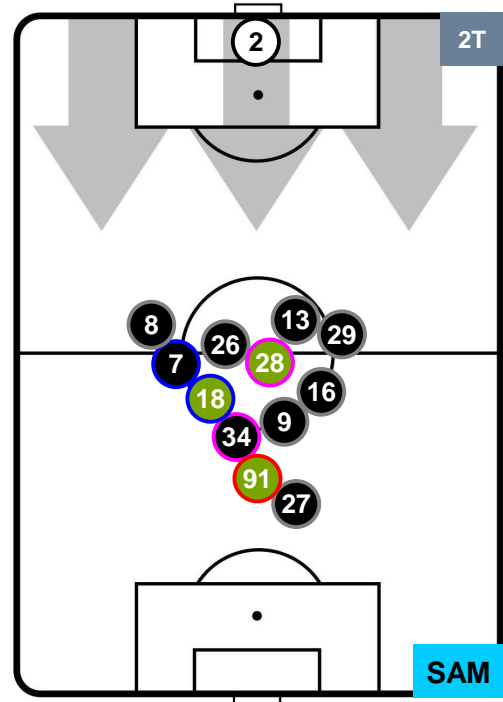

CROTONE

CRO 4

1 SAM

SAMPDORIA

POSIZIONI MEDIE POSSESSO PALLA (avversario)

1. **Legenda:**
2. 1ª Sostituzione ● Giocatore Entrato ● Giocatore Uscito
   - 2ª Sostituzione ● Giocatore Entrato ● Giocatore Uscito ■ Giocatore Entrato in sostituzione di ●
   - 3ª Sostituzione ● Giocatore Entrato ● Giocatore Uscito ■ Giocatore Entrato in sostituzione di ●