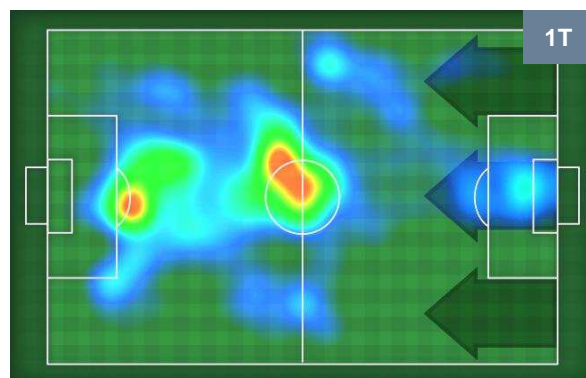

CROTONE

CRO 4

1 SAM

SAMPDORIA

MVP (Most Valuable Player)

MARCELLO TROTTA		29
CROTONE		CRO
Ruolo:	Attaccante	
Altezza:	1,88m	
Peso:	85 Kg	
Data Nascita:	29/09/1992	
Nazionalità:	ITA	
Jog 24% - Run 66% - Sprint 10% Km 11.806		
2.775	7.846	1.185
Statistiche		
Gol	2	
Occasioni da gol	4	
Totale tiri	4	
Tiri in porta (Gol)	4(2)	
Azioni attacco	2	
Palle recuperate	1	
Falli subiti	3	
Minuti giocati	99'	

DUVAN ZAPATA		91
SAMPDORIA		SAM
Ruolo:	Attaccante	
Altezza:	1,86m	
Peso:	88 Kg	
Data Nascita:	01/04/1991	
Nazionalità:	COL	
Jog 32% - Run 60% - Sprint 8% Km 6.947		
2.218	4.134	0.595
Statistiche		
Gol	1	
Occasioni da gol	1	
Totale tiri	1	
Tiri in porta (Gol)	1(1)	
Azioni attacco	3	
Palle recuperate	1	
Falli subiti	2	
Minuti giocati	68'	

HeatMap