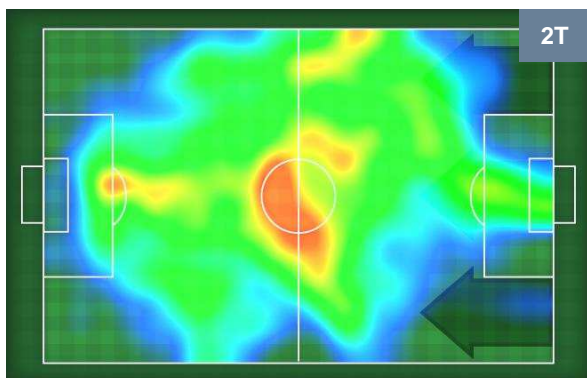

CROTONE

CRO 4

1 SAM

SAMPDORIA

MVP (Most Valuable Player)

MARCELLO TROTTA		29
CROTONE		CRO
Ruolo:	Attaccante	
Altezza:	1,88m	
Peso:	85 Kg	
Data Nascita:	29/09/1992	
Nazionalità:	ITA	
Jog 24% - Run 66% - Sprint 10% Km 11.806		
2.775	7.846	1.185
Statistiche		
Gol	2	
Occasioni da gol	4	
Totale tiri	4	
Tiri in porta (Gol)	4(2)	
Azioni attacco	2	
Palle recuperate	1	
Falli subiti	3	
Minuti giocati	99'	

DUVAN ZAPATA		91
SAMPDORIA		SAM
Ruolo:	Attaccante	
Altezza:	1,86m	
Peso:	88 Kg	
Data Nascita:	01/04/1991	
Nazionalità:	COL	
Jog 32% - Run 60% - Sprint 8% Km 6.947		
2.218	4.134	0.595
Statistiche		
Gol	1	
Occasioni da gol	1	
Totale tiri	1	
Tiri in porta (Gol)	1(1)	
Azioni attacco	3	
Palle recuperate	1	
Falli subiti	2	
Minuti giocati	68'	

HeatMap