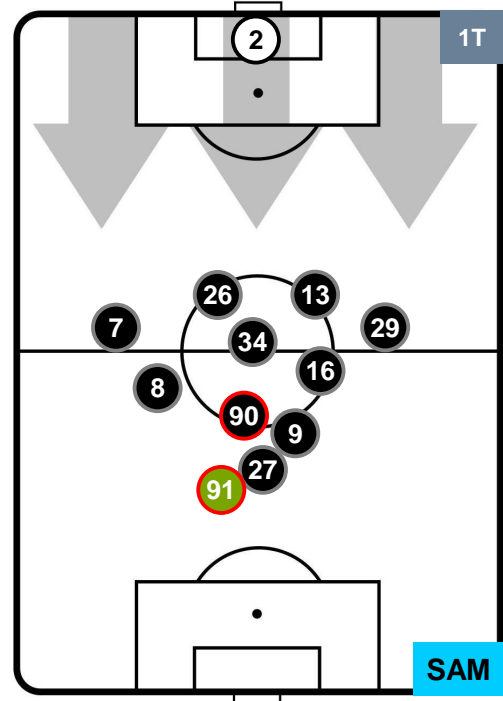

## POSIZIONI MEDIE

- Legenda:**
- 1ª Sostituzione ● Giocatore Entrato ● Giocatore Uscito
  - 2ª Sostituzione ● Giocatore Entrato ● Giocatore Uscito ■ Giocatore Entrato in sostituzione di ●
  - 3ª Sostituzione ● Giocatore Entrato ● Giocatore Uscito ■ Giocatore Entrato in sostituzione di ●

CROTONE

CRO 4

1 SAM

SAMPDORIA

## POSIZIONI MEDIE POSSESSO PALLA (proprio)

- Legenda:**
- 1ª Sostituzione ● Giocatore Entrato ● Giocatore Uscito
  - 2ª Sostituzione ● Giocatore Entrato ● Giocatore Uscito ■ Giocatore Entrato in sostituzione di ●
  - 3ª Sostituzione ● Giocatore Entrato ● Giocatore Uscito ■ Giocatore Entrato in sostituzione di ●