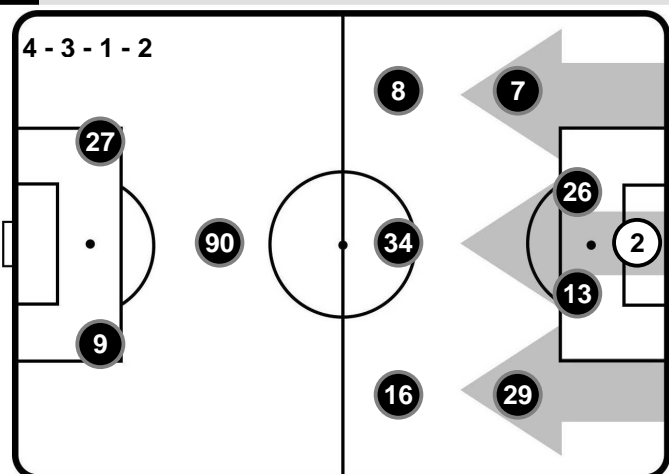

SAMPDORIA

- 2 EMILIANO VIVIANO (P)
- 7 JACOPO SALA
- 26 MATIAS SILVESTRE
- 13 GIAN MARCO FERRARI
- 29 NICOLA MURRU
- 8 EDGAR BARRETO
- 34 LUCAS TORREIRA
- 16 KAROL LINETTY
- 90 GASTON RAMIREZ
- 27 FABIO QUAGLIARELLA
- 9 GIANLUCA CAPRARI