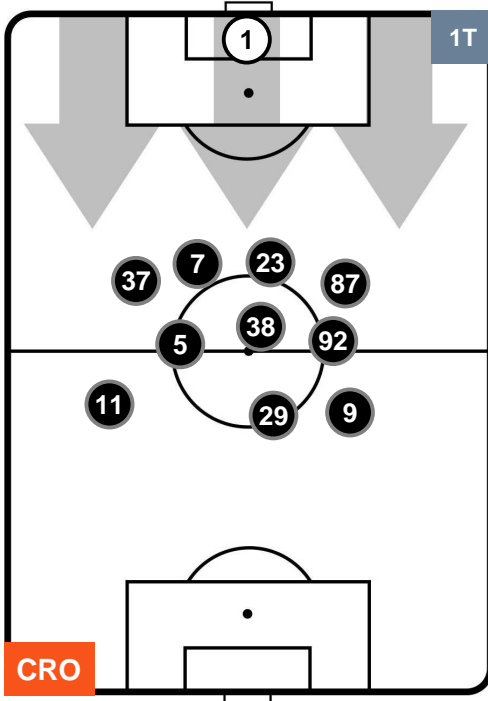

## POSIZIONI MEDIE

- Legenda:**
- 1ª Sostituzione ● Giocatore Entrato ● Giocatore Uscito
  - 2ª Sostituzione ● Giocatore Entrato ● Giocatore Uscito ■ Giocatore Entrato in sostituzione di ●
  - 3ª Sostituzione ● Giocatore Entrato ● Giocatore Uscito ■ Giocatore Entrato in sostituzione di ●

CROTONE

CRO 4

1 SAM

SAMPDORIA

## POSIZIONI MEDIE POSSESSO PALLA (proprio)

- Legenda:**
- 1ª Sostituzione ● Giocatore Entrato ● Giocatore Uscito
  - 2ª Sostituzione ● Giocatore Entrato ● Giocatore Uscito ■ Giocatore Entrato in sostituzione di ●
  - 3ª Sostituzione ● Giocatore Entrato ● Giocatore Uscito ■ Giocatore Entrato in sostituzione di ●