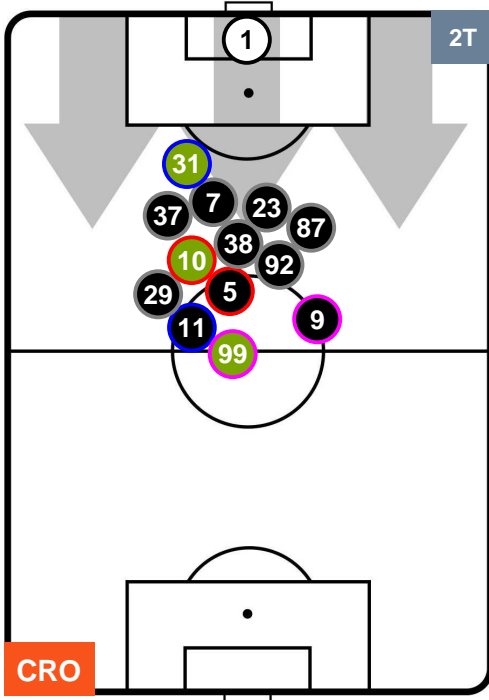

### HEATMAP

CROTONE

CRO 4

1 SAM

SAMPDORIA

## POSIZIONI MEDIE

- Legenda:**
- 1ª Sostituzione ● Giocatore Entrato ● Giocatore Uscito
  - 2ª Sostituzione ● Giocatore Entrato ● Giocatore Uscito ■ Giocatore Entrato in sostituzione di ●
  - 3ª Sostituzione ● Giocatore Entrato ● Giocatore Uscito ■ Giocatore Entrato in sostituzione di ●