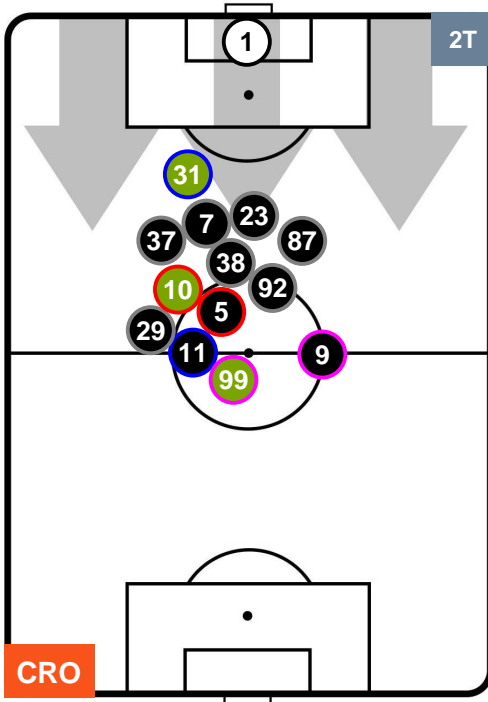

## POSIZIONI MEDIE

- Legenda:**
- 1ª Sostituzione ● Giocatore Entrato ● Giocatore Uscito
  - 2ª Sostituzione ● Giocatore Entrato ● Giocatore Uscito ■ Giocatore Entrato in sostituzione di ●
  - 3ª Sostituzione ● Giocatore Entrato ● Giocatore Uscito ■ Giocatore Entrato in sostituzione di ●

CROTONE

CRO 4

1 SAM

SAMPDORIA

## POSIZIONI MEDIE POSSESSO PALLA (proprio)

- Legenda:**
- 1ª Sostituzione ● Giocatore Entrato ● Giocatore Uscito
  - 2ª Sostituzione ● Giocatore Entrato ● Giocatore Uscito ■ Giocatore Entrato in sostituzione di ●
  - 3ª Sostituzione ● Giocatore Entrato ● Giocatore Uscito ■ Giocatore Entrato in sostituzione di ●