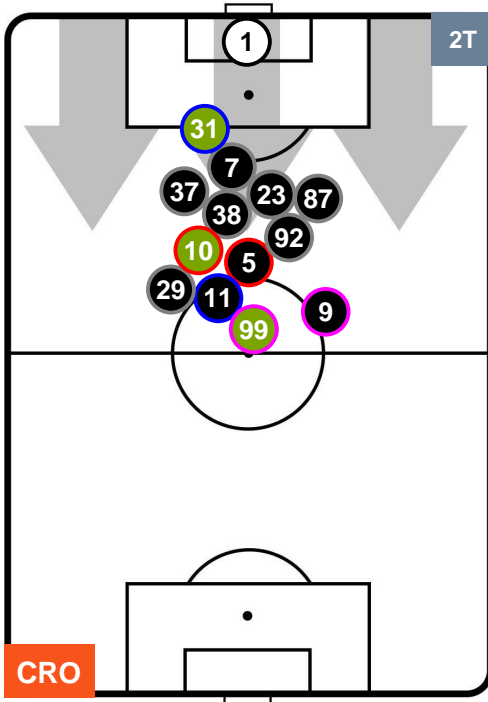

## POSIZIONI MEDIE POSSESSO PALLA (proprio)

- Legenda:**
- 1ª Sostituzione ● Giocatore Entrato ● Giocatore Uscito
  - 2ª Sostituzione ● Giocatore Entrato ● Giocatore Uscito ■ Giocatore Entrato in sostituzione di ●
  - 3ª Sostituzione ● Giocatore Entrato ● Giocatore Uscito ■ Giocatore Entrato in sostituzione di ●

CROTONE

CRO 4

1 SAM

SAMPDORIA

## POSIZIONI MEDIE POSSESSO PALLA (avversario)

- Legenda:**
- 1ª Sostituzione ● Giocatore Entrato ● Giocatore Uscito
  - 2ª Sostituzione ● Giocatore Entrato ● Giocatore Uscito ■ Giocatore Entrato in sostituzione di ●
  - 3ª Sostituzione ● Giocatore Entrato ● Giocatore Uscito ■ Giocatore Entrato in sostituzione di ●