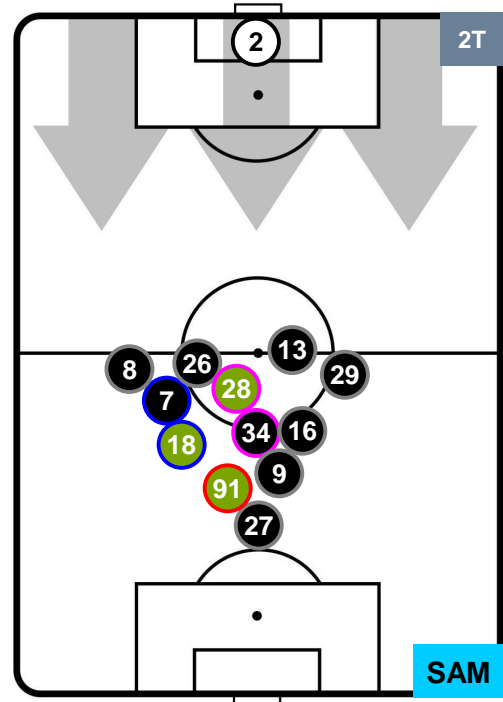

## POSIZIONI MEDIE

- Legenda:**
- 1ª Sostituzione ● Giocatore Entrato ● Giocatore Uscito
  - 2ª Sostituzione ● Giocatore Entrato ● Giocatore Uscito ■ Giocatore Entrato in sostituzione di ●
  - 3ª Sostituzione ● Giocatore Entrato ● Giocatore Uscito ■ Giocatore Entrato in sostituzione di ●

CROTONE

CRO 4

1 SAM

SAMPDORIA

## POSIZIONI MEDIE POSSESSO PALLA (proprio)

- Legenda:**
- 1ª Sostituzione ● Giocatore Entrato ● Giocatore Uscito
  - 2ª Sostituzione ● Giocatore Entrato ● Giocatore Uscito ■ Giocatore Entrato in sostituzione di ●
  - 3ª Sostituzione ● Giocatore Entrato ● Giocatore Uscito ■ Giocatore Entrato in sostituzione di ●