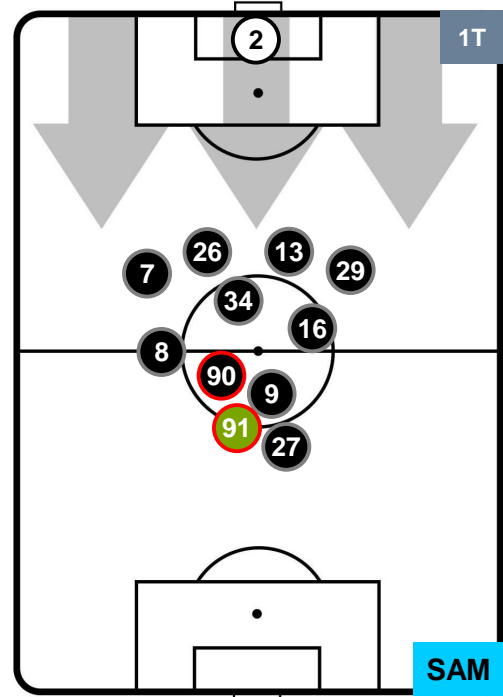

CROTONE

CRO 4

1 SAM

SAMPDORIA

POSIZIONI MEDIE POSSESSO PALLA (avversario)

1. **Legenda:**
2. 1ª Sostituzione ● Giocatore Entrato ● Giocatore Uscito
   - 2ª Sostituzione ● Giocatore Entrato ● Giocatore Uscito ■ Giocatore Entrato in sostituzione di ●
   - 3ª Sostituzione ● Giocatore Entrato ● Giocatore Uscito ■ Giocatore Entrato in sostituzione di ●