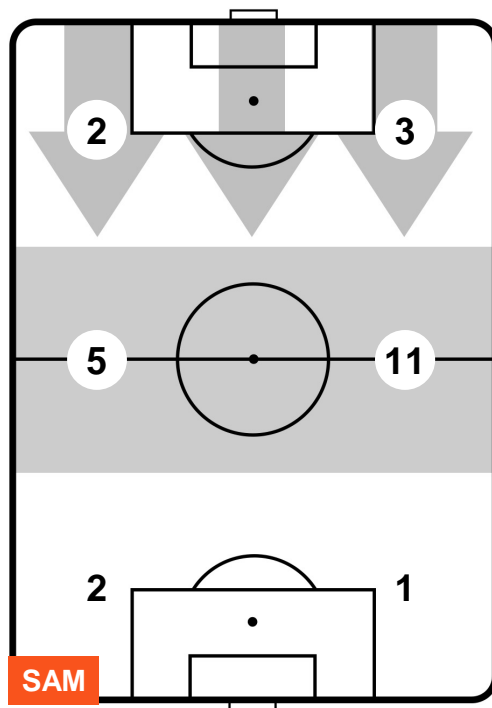

5 **INT**

INTER

ZONE DI TIRO

0	Gol	5
5	In porta	11
3	Fuori Porta	3

CROSS IN GIOCO

PALLE RECUPERATE

SAMPDORIA

SAM **0**

5 **INT**

INTER

MVP (Most Valuable Player)

DUVAN ZAPATA		91
SAMPDORIA		SAM
Ruolo:	Attaccante	
Altezza:	1,86m	
Peso:	88 Kg	
Data Nascita:	01/04/1991	
Nazionalità:	COL	
Jog 32% - Run 59% - Sprint 9% Km 10.041		
3.234 5.939 0.868		
Statistiche		
Occasioni da gol	1	
Totale tiri	3	
Tiri in porta (Gol)	2(0)	
Azioni attacco	5	
Palle recuperate	1	
Falli subiti	2	
Minuti giocati	92'	
HeatMap		