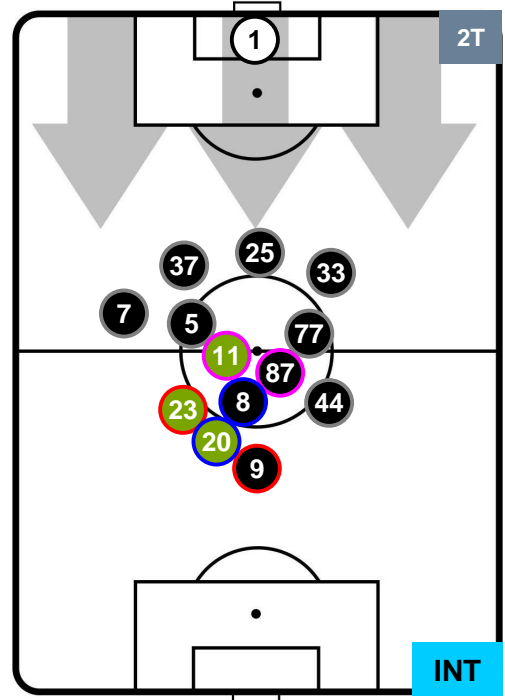

SAMPDORIA

SAM 0

5 INT

INTER

HEATMAP

SAMPDORIA

SAM 0

5 INT

INTER

POSIZIONI MEDIE

- Legenda:**
- 1ª Sostituzione ● Giocatore Entrato ● Giocatore Uscito
 - 2ª Sostituzione ● Giocatore Entrato ● Giocatore Uscito ■ Giocatore Entrato in sostituzione di ●
 - 3ª Sostituzione ● Giocatore Entrato ● Giocatore Uscito ■ Giocatore Entrato in sostituzione di ●