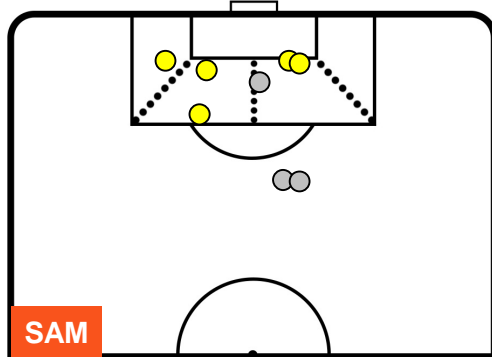

SAMPDORIA

SAM 0

5 INT

INTER

POSIZIONI MEDIE POSSESSO PALLA (avversario)

- Legenda:**
- 1ª Sostituzione ● Giocatore Entrato ● Giocatore Uscito
 - 2ª Sostituzione ● Giocatore Entrato ● Giocatore Uscito ■ Giocatore Entrato in sostituzione di ●
 - 3ª Sostituzione ● Giocatore Entrato ● Giocatore Uscito ■ Giocatore Entrato in sostituzione di ●

SAMPDORIA

SAM 0

5 INT

INTER

BARICENTRO

BILANCIAMENTO OFFENSIVO

SAMPDORIA

SAM **0**

5 **INT**

INTER

ZONE DI TIRO

0	Gol	5
5	In porta	11
3	Fuori Porta	3

CROSS IN GIOCO

PALLE RECUPERATE

SAMPDORIA

SAM **0**

5 **INT**

INTER

MVP (Most Valuable Player)

DUVAN ZAPATA		91
SAMPDORIA		SAM
Ruolo:	Attaccante	
Altezza:	1,86m	
Peso:	88 Kg	
Data Nascita:	01/04/1991	
Nazionalità:	COL	
Jog 32% - Run 59% - Sprint 9% Km 10.041		
3.234 5.939 0.868		
Statistiche		
Occasioni da gol	1	
Totale tiri	3	
Tiri in porta (Gol)	2(0)	
Azioni attacco	5	
Palle recuperate	1	
Falli subiti	2	
Minuti giocati	92'	
HeatMap		