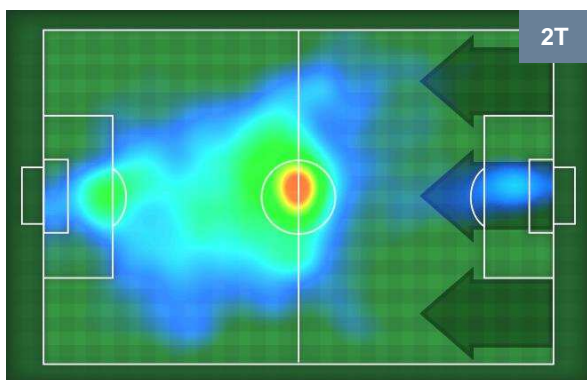

SAMPDORIA

SAM **0**

5 **INT**

INTER

MVP (Most Valuable Player)

DUVAN ZAPATA		91
SAMPDORIA		SAM
Ruolo:	Attaccante	
Altezza:	1,86m	
Peso:	88 Kg	
Data Nascita:	01/04/1991	
Nazionalità:	COL	
Jog 32% - Run 59% - Sprint 9% Km 10.041		
3.234 5.939 0.868		
Statistiche		
Occasioni da gol	1	
Totale tiri	3	
Tiri in porta (Gol)	2(0)	
Azioni attacco	5	
Palle recuperate	1	
Falli subiti	2	
Minuti giocati	92'	
HeatMap		

MAURO ICARDI		9
INTER		INT
Ruolo:	Attaccante	
Altezza:	1,81m	
Peso:	75 Kg	
Data Nascita:	19/02/1993	
Nazionalità:	ARG	
Jog 31% - Run 61% - Sprint 8% Km 7.384		
2.261 4.523 0.6		
Statistiche		
Gol	4	
Occasioni da gol	6	
Totale tiri	6	
Tiri in porta (Gol)	4(4)	
Azioni attacco	4	
Palle recuperate	1	
Minuti giocati	68'	
HeatMap