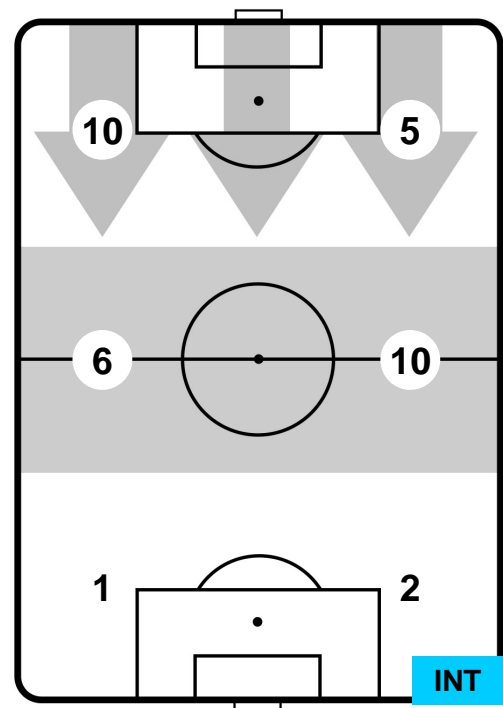

5 **INT**

INTER

ZONE DI TIRO

0	Gol	5
5	In porta	11
3	Fuori Porta	3

CROSS IN GIOCO

PALLE RECUPERATE

SAMPDORIA

SAM **0**

5 **INT**

INTER

MVP (Most Valuable Player)

DUVAN ZAPATA		91
SAMPDORIA		SAM
Ruolo:	Attaccante	
Altezza:	1,86m	
Peso:	88 Kg	
Data Nascita:	01/04/1991	
Nazionalità:	COL	
Jog 32% - Run 59% - Sprint 9% Km 10.041		
3.234 5.939 0.868		
Statistiche		
Occasioni da gol	1	
Totale tiri	3	
Tiri in porta (Gol)	2(0)	
Azioni attacco	5	
Palle recuperate	1	
Falli subiti	2	
Minuti giocati	92'	
HeatMap		