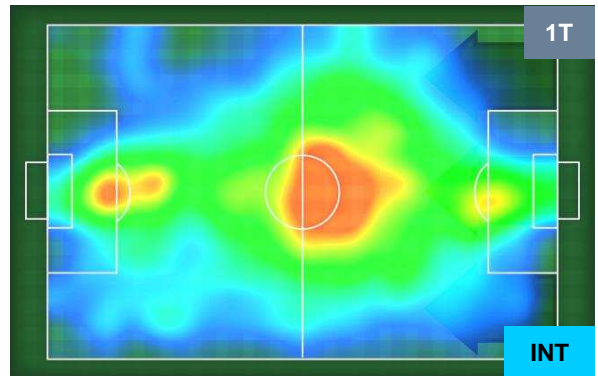

SAMPDORIA

SAM 0

5 INT

INTER

HEATMAP

SAMPDORIA

SAM 0

5 INT

INTER

POSIZIONI MEDIE

- Legenda:**
- 1ª Sostituzione ● Giocatore Entrato ● Giocatore Uscito
 - 2ª Sostituzione ● Giocatore Entrato ● Giocatore Uscito ■ Giocatore Entrato in sostituzione di ●
 - 3ª Sostituzione ● Giocatore Entrato ● Giocatore Uscito ■ Giocatore Entrato in sostituzione di ●