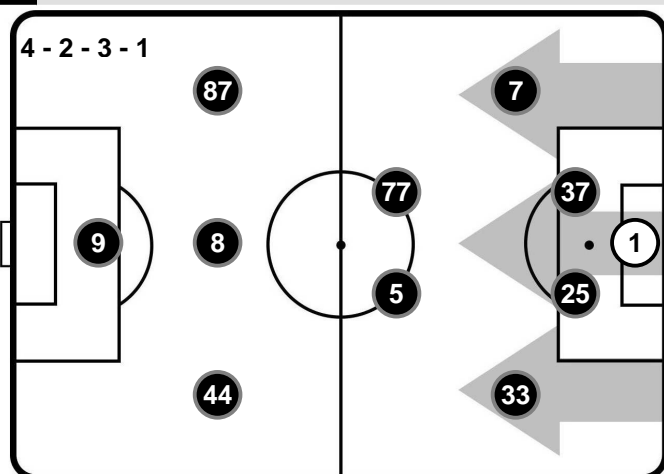

A disposizione

- 27 DANIELE PADELLI
- 46 TOMMASO BERNI
- 2 LISANDRO LOPEZ
- 11 MATIAS VECINO
- 17 YANN KARAMOH
- 20 BORJA VALERO
- 21 DAVIDE SANTON
- 23 EDER
- 29 DALBERT

Allenatore: LUCIANO SPALLETTI

PAOLO TAGLIAVENTO

SERGIO RANGHETTI

LUCA MONDIN

RICCARDO PINZANI

PAOLO SILVIO MAZZOLENI

GIACOMO PAGANESSI