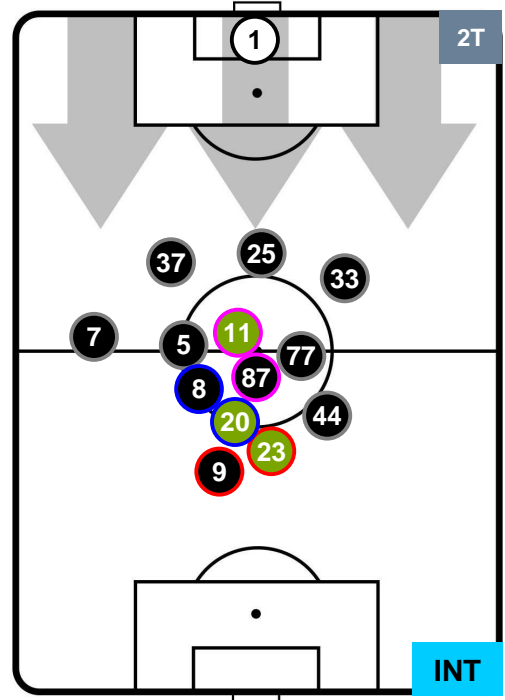

INTER

POSIZIONI MEDIE

- Legenda:**
- 1ª Sostituzione ● Giocatore Entrato ● Giocatore Uscito
 - 2ª Sostituzione ● Giocatore Entrato ● Giocatore Uscito ■ Giocatore Entrato in sostituzione di ●
 - 3ª Sostituzione ● Giocatore Entrato ● Giocatore Uscito ■ Giocatore Entrato in sostituzione di ●

SAMPDORIA

SAM 0

5 INT

INTER

POSIZIONI MEDIE POSSESSO PALLA (proprio)

- Legenda:**
- 1ª Sostituzione ● Giocatore Entrato ● Giocatore Uscito
 - 2ª Sostituzione ● Giocatore Entrato ● Giocatore Uscito ■ Giocatore Entrato in sostituzione di ●
 - 3ª Sostituzione ● Giocatore Entrato ● Giocatore Uscito ■ Giocatore Entrato in sostituzione di ●

SAMPDORIA

SAM 0

5 INT

INTER

POSIZIONI MEDIE POSSESSO PALLA (avversario)

- Legenda:**
- 1ª Sostituzione ● Giocatore Entrato ● Giocatore Uscito
 - 2ª Sostituzione ● Giocatore Entrato ● Giocatore Uscito ■ Giocatore Entrato in sostituzione di ●
 - 3ª Sostituzione ● Giocatore Entrato ● Giocatore Uscito ■ Giocatore Entrato in sostituzione di ●