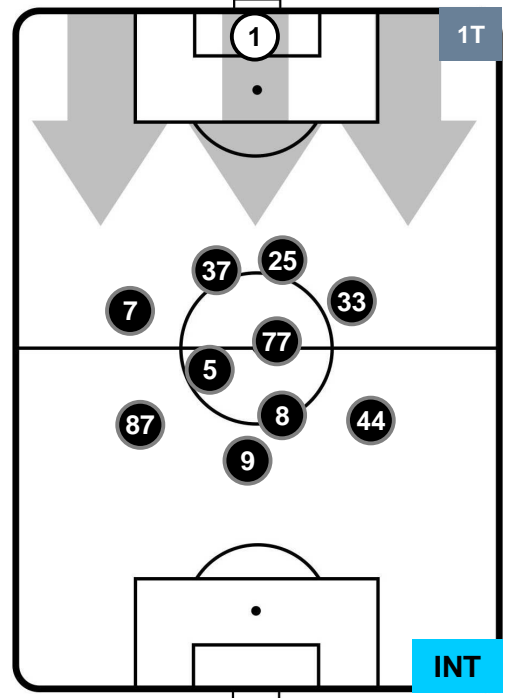

INTER

POSIZIONI MEDIE

- Legenda:**
- 1ª Sostituzione ● Giocatore Entrato ● Giocatore Uscito
 - 2ª Sostituzione ● Giocatore Entrato ● Giocatore Uscito ■ Giocatore Entrato in sostituzione di ●
 - 3ª Sostituzione ● Giocatore Entrato ● Giocatore Uscito ■ Giocatore Entrato in sostituzione di ●

SAMPDORIA

SAM 0

5 INT

INTER

POSIZIONI MEDIE POSSESSO PALLA (proprio)

- Legenda:**
- 1ª Sostituzione ● Giocatore Entrato ● Giocatore Uscito
 - 2ª Sostituzione ● Giocatore Entrato ● Giocatore Uscito ■ Giocatore Entrato in sostituzione di ●
 - 3ª Sostituzione ● Giocatore Entrato ● Giocatore Uscito ■ Giocatore Entrato in sostituzione di ●

SAMPDORIA

SAM 0

5 INT

INTER

POSIZIONI MEDIE POSSESSO PALLA (avversario)

- Legenda:**
- 1ª Sostituzione ● Giocatore Entrato ● Giocatore Uscito
 - 2ª Sostituzione ● Giocatore Entrato ● Giocatore Uscito ■ Giocatore Entrato in sostituzione di ●
 - 3ª Sostituzione ● Giocatore Entrato ● Giocatore Uscito ■ Giocatore Entrato in sostituzione di ●