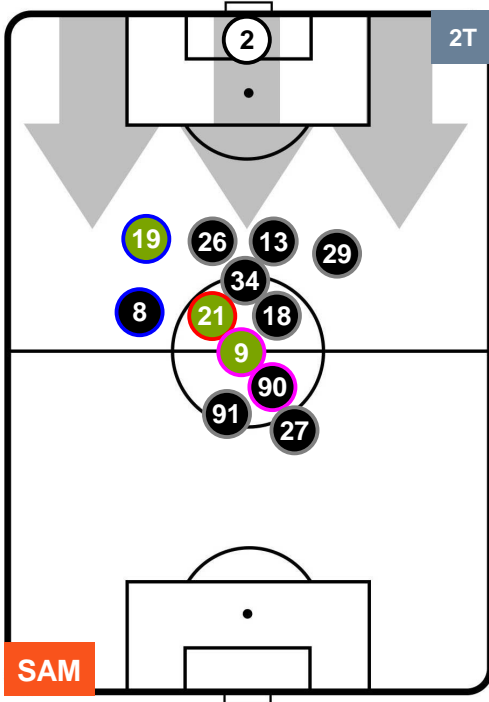

SAMPDORIA

SAM 0

5 INT

INTER

POSIZIONI MEDIE POSSESSO PALLA (proprio)

- Legenda:**
- 1ª Sostituzione ● Giocatore Entrato ● Giocatore Uscito
 - 2ª Sostituzione ● Giocatore Entrato ● Giocatore Uscito ■ Giocatore Entrato in sostituzione di ●
 - 3ª Sostituzione ● Giocatore Entrato ● Giocatore Uscito ■ Giocatore Entrato in sostituzione di ●

SAMPDORIA

SAM 0

5 INT

INTER

POSIZIONI MEDIE POSSESSO PALLA (avversario)

- Legenda:**
- 1ª Sostituzione ● Giocatore Entrato ● Giocatore Uscito
 - 2ª Sostituzione ● Giocatore Entrato ● Giocatore Uscito ■ Giocatore Entrato in sostituzione di ●
 - 3ª Sostituzione ● Giocatore Entrato ● Giocatore Uscito ■ Giocatore Entrato in sostituzione di ●