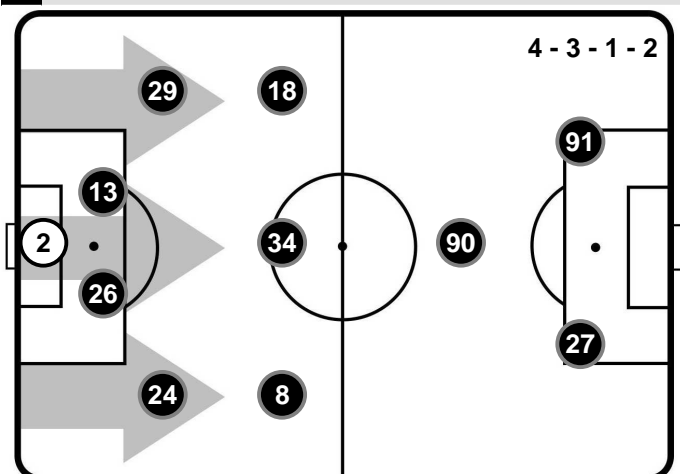

SAMPDORIA

SAM 0

5 INT

INTER

FORMAZIONI

SAMPDORIA

- 2 EMILIANO VIVIANO (P)
- 24 BARTOSZ BERESZYNSKI
- 26 MATIAS SILVESTRE
- 13 GIAN MARCO FERRARI
- 29 NICOLA MURRU
- 8 EDGAR BARRETO
- 34 LUCAS TORREIRA
- 18 DENNIS PRAET
- 90 GASTON RAMIREZ
- 27 FABIO QUAGLIARELLA
- 91 DUVAN ZAPATA