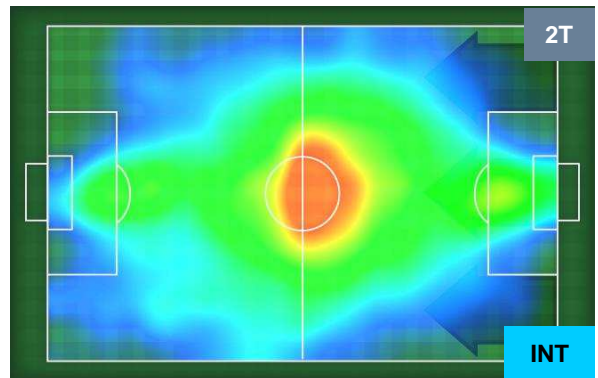

SAMPDORIA

SAM 0

5 INT

INTER

HEATMAP

SAMPDORIA

SAM 0

5 INT

INTER

POSIZIONI MEDIE

- Legenda:**
- 1ª Sostituzione ● Giocatore Entrato ● Giocatore Uscito
 - 2ª Sostituzione ● Giocatore Entrato ● Giocatore Uscito ■ Giocatore Entrato in sostituzione di ●
 - 3ª Sostituzione ● Giocatore Entrato ● Giocatore Uscito ■ Giocatore Entrato in sostituzione di ●