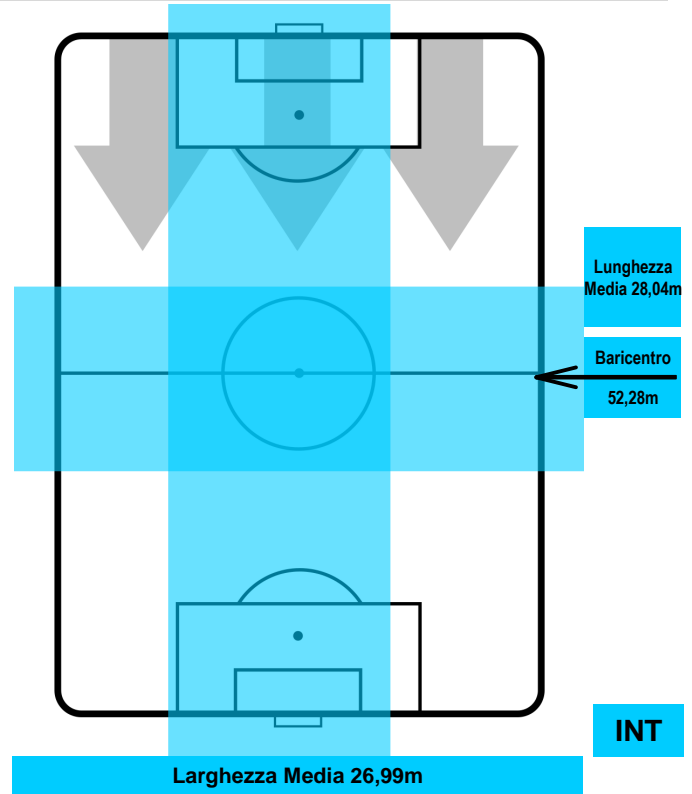

SAMPDORIA

SAM 0

5 INT

INTER

POSIZIONI MEDIE POSSESSO PALLA (avversario)

- Legenda:**
- 1ª Sostituzione ● Giocatore Entrato ● Giocatore Uscito
 - 2ª Sostituzione ● Giocatore Entrato ● Giocatore Uscito ■ Giocatore Entrato in sostituzione di ●
 - 3ª Sostituzione ● Giocatore Entrato ● Giocatore Uscito ■ Giocatore Entrato in sostituzione di ●

SAMPDORIA

SAM 0

5 INT

INTER

BARICENTRO

BILANCIAMENTO OFFENSIVO

SAMPDORIA

SAM **0**

5 **INT**

INTER

ZONE DI TIRO

0	Gol	5
5	In porta	11
3	Fuori Porta	3

CROSS IN GIOCO

PALLE RECUPERATE

SAMPDORIA

SAM **0**

5 **INT**

INTER

MVP (Most Valuable Player)

DUVAN ZAPATA		91
SAMPDORIA		SAM
Ruolo:	Attaccante	
Altezza:	1,86m	
Peso:	88 Kg	
Data Nascita:	01/04/1991	
Nazionalità:	COL	
Jog 32% - Run 59% - Sprint 9% Km 10.041		
3.234 5.939 0.868		
Statistiche		
Occasioni da gol	1	
Totale tiri	3	
Tiri in porta (Gol)	2(0)	
Azioni attacco	5	
Palle recuperate	1	
Falli subiti	2	
Minuti giocati	92'	
HeatMap		