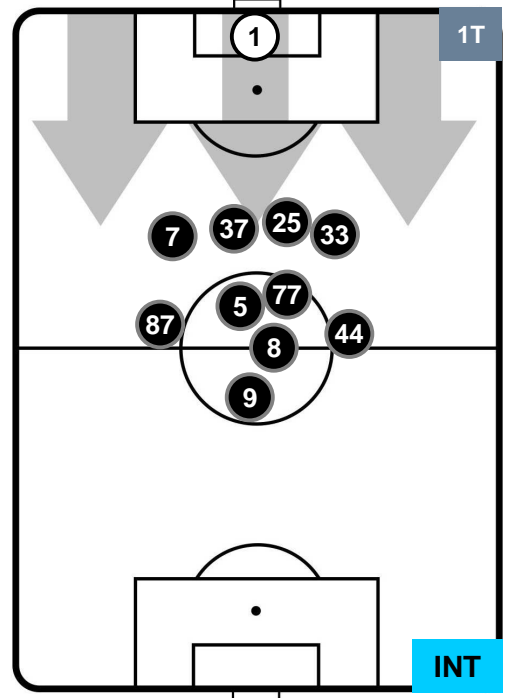

SAMPDORIA

SAM 0

5 INT

INTER

POSIZIONI MEDIE POSSESSO PALLA (proprio)

- Legenda:**
- 1ª Sostituzione ● Giocatore Entrato ● Giocatore Uscito
 - 2ª Sostituzione ● Giocatore Entrato ● Giocatore Uscito ■ Giocatore Entrato in sostituzione di ●
 - 3ª Sostituzione ● Giocatore Entrato ● Giocatore Uscito ■ Giocatore Entrato in sostituzione di ●

SAMPDORIA

SAM 0

5 INT

INTER

POSIZIONI MEDIE POSSESSO PALLA (avversario)

- Legenda:**
- 1ª Sostituzione ● Giocatore Entrato ● Giocatore Uscito
 - 2ª Sostituzione ● Giocatore Entrato ● Giocatore Uscito ■ Giocatore Entrato in sostituzione di ●
 - 3ª Sostituzione ● Giocatore Entrato ● Giocatore Uscito ■ Giocatore Entrato in sostituzione di ●