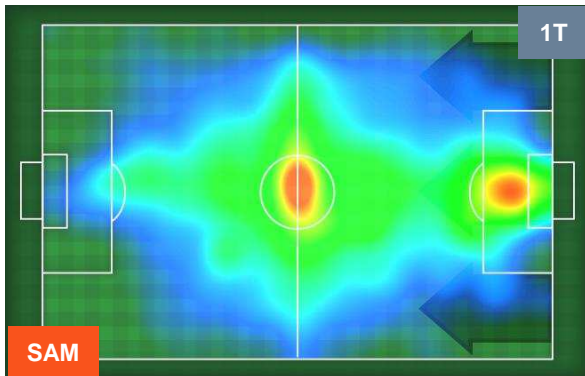

SAMPDORIA

SAM 0

5 INT

INTER

HEATMAP

SAMPDORIA

SAM 0

5 INT

INTER

POSIZIONI MEDIE

- Legenda:**
- 1ª Sostituzione ● Giocatore Entrato ● Giocatore Uscito
 - 2ª Sostituzione ● Giocatore Entrato ● Giocatore Uscito ■ Giocatore Entrato in sostituzione di ●
 - 3ª Sostituzione ● Giocatore Entrato ● Giocatore Uscito ■ Giocatore Entrato in sostituzione di ●