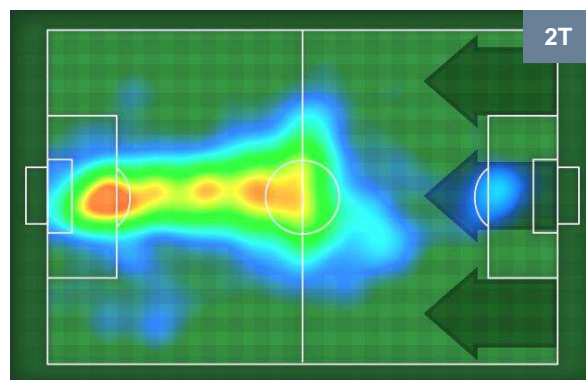

SAMPDORIA

SAM **0**

5 **INT**

INTER

MVP (Most Valuable Player)

DUVAN ZAPATA		91
SAMPDORIA		SAM
Ruolo:	Attaccante	
Altezza:	1,86m	
Peso:	88 Kg	
Data Nascita:	01/04/1991	
Nazionalità:	COL	
Jog 32% - Run 59% - Sprint 9% Km 10.041		
3.234 5.939 0.868		
Statistiche		
Occasioni da gol	1	
Totale tiri	3	
Tiri in porta (Gol)	2(0)	
Azioni attacco	5	
Palle recuperate	1	
Falli subiti	2	
Minuti giocati	92'	
HeatMap		

MAURO ICARDI		9
INTER		INT
Ruolo:	Attaccante	
Altezza:	1,81m	
Peso:	75 Kg	
Data Nascita:	19/02/1993	
Nazionalità:	ARG	
Jog 31% - Run 61% - Sprint 8% Km 7.384		
2.261 4.523 0.6		
Statistiche		
Gol	4	
Occasioni da gol	6	
Totale tiri	6	
Tiri in porta (Gol)	4(4)	
Azioni attacco	4	
Palle recuperate	1	
Minuti giocati	68'	
HeatMap