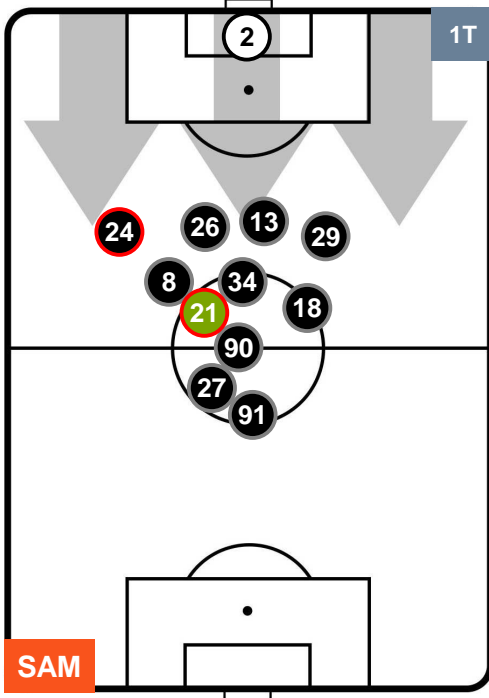

SAMPDORIA

SAM 0

5 INT

INTER

POSIZIONI MEDIE POSSESSO PALLA (proprio)

- Legenda:**
- 1ª Sostituzione ● Giocatore Entrato ● Giocatore Uscito
 - 2ª Sostituzione ● Giocatore Entrato ● Giocatore Uscito ■ Giocatore Entrato in sostituzione di ●
 - 3ª Sostituzione ● Giocatore Entrato ● Giocatore Uscito ■ Giocatore Entrato in sostituzione di ●

SAMPDORIA

SAM 0

5 INT

INTER

POSIZIONI MEDIE POSSESSO PALLA (avversario)

- Legenda:**
- 1ª Sostituzione ● Giocatore Entrato ● Giocatore Uscito
 - 2ª Sostituzione ● Giocatore Entrato ● Giocatore Uscito ■ Giocatore Entrato in sostituzione di ●
 - 3ª Sostituzione ● Giocatore Entrato ● Giocatore Uscito ■ Giocatore Entrato in sostituzione di ●