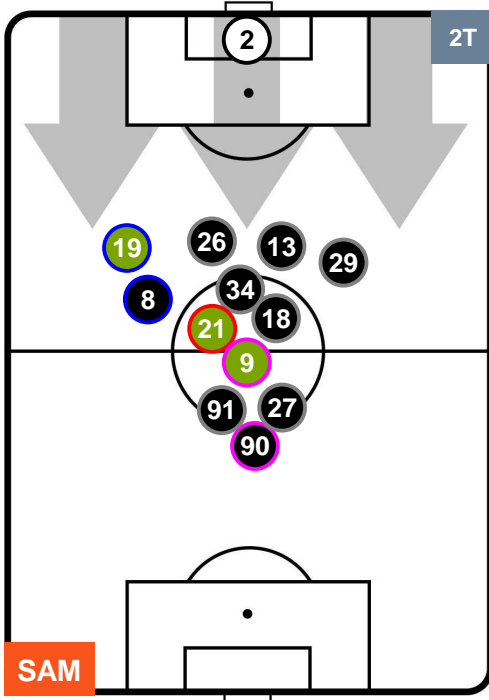

SAMPDORIA

SAM 0

5 INT

INTER

HEATMAP

SAMPDORIA

SAM 0

5 INT

INTER

POSIZIONI MEDIE

- Legenda:**
- 1ª Sostituzione ● Giocatore Entrato ● Giocatore Uscito
 - 2ª Sostituzione ● Giocatore Entrato ● Giocatore Uscito ■ Giocatore Entrato in sostituzione di ●
 - 3ª Sostituzione ● Giocatore Entrato ● Giocatore Uscito ■ Giocatore Entrato in sostituzione di ●