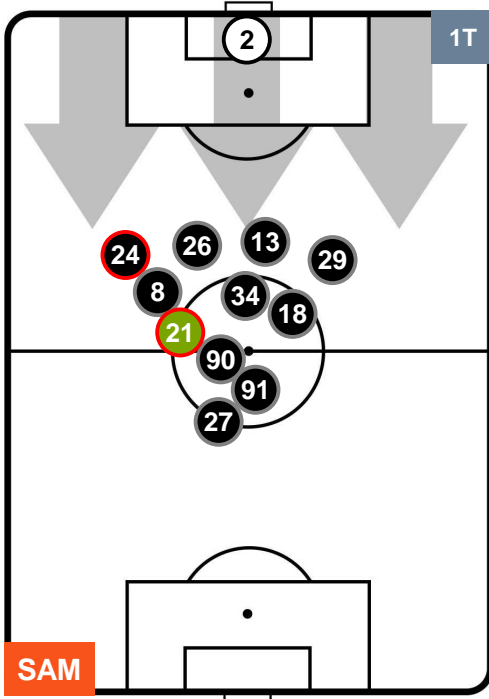

SAMPDORIA

SAM 0

5 INT

INTER

HEATMAP

SAMPDORIA

SAM 0

5 INT

INTER

POSIZIONI MEDIE

- Legenda:**
- 1ª Sostituzione ● Giocatore Entrato ● Giocatore Uscito
 - 2ª Sostituzione ● Giocatore Entrato ● Giocatore Uscito ■ Giocatore Entrato in sostituzione di ●
 - 3ª Sostituzione ● Giocatore Entrato ● Giocatore Uscito ■ Giocatore Entrato in sostituzione di ●