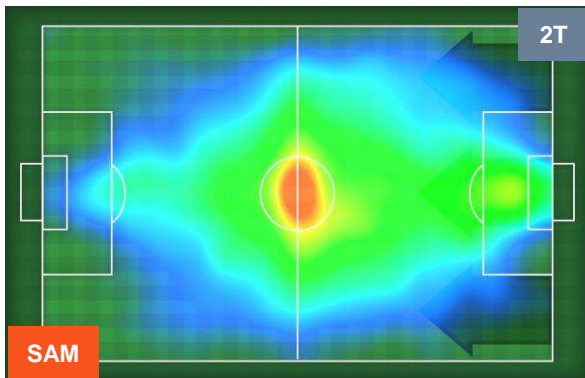

SAMPDORIA

SAM 0

5 INT

INTER

HEATMAP

SAMPDORIA

SAM 0

5 INT

INTER

POSIZIONI MEDIE

- Legenda:**
- 1ª Sostituzione ● Giocatore Entrato ● Giocatore Uscito
 - 2ª Sostituzione ● Giocatore Entrato ● Giocatore Uscito ■ Giocatore Entrato in sostituzione di ●
 - 3ª Sostituzione ● Giocatore Entrato ● Giocatore Uscito ■ Giocatore Entrato in sostituzione di ●