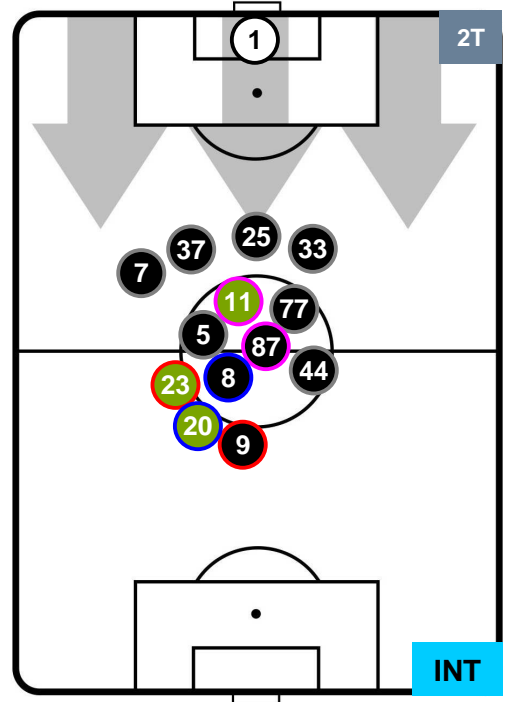

SAMPDORIA

SAM 0

5 INT

INTER

POSIZIONI MEDIE POSSESSO PALLA (proprio)

- Legenda:**
- 1ª Sostituzione ● Giocatore Entrato ● Giocatore Uscito
 - 2ª Sostituzione ● Giocatore Entrato ● Giocatore Uscito ■ Giocatore Entrato in sostituzione di ●
 - 3ª Sostituzione ● Giocatore Entrato ● Giocatore Uscito ■ Giocatore Entrato in sostituzione di ●

SAMPDORIA

SAM 0

5 INT

INTER

POSIZIONI MEDIE POSSESSO PALLA (avversario)

- Legenda:**
- 1ª Sostituzione ● Giocatore Entrato ● Giocatore Uscito
 - 2ª Sostituzione ● Giocatore Entrato ● Giocatore Uscito ■ Giocatore Entrato in sostituzione di ●
 - 3ª Sostituzione ● Giocatore Entrato ● Giocatore Uscito ■ Giocatore Entrato in sostituzione di ●