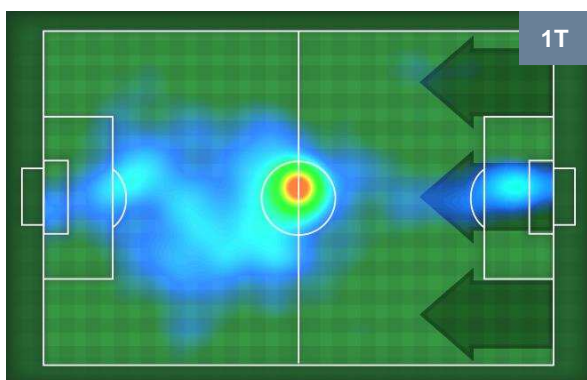

SAMPDORIA

SAM **0**

5 **INT**

INTER

MVP (Most Valuable Player)

DUVAN ZAPATA		91
SAMPDORIA		SAM
Ruolo:	Attaccante	
Altezza:	1,86m	
Peso:	88 Kg	
Data Nascita:	01/04/1991	
Nazionalità:	COL	
Jog 32% - Run 59% - Sprint 9% Km 10.041		
3.234 5.939 0.868		
Statistiche		
Occasioni da gol	1	
Totale tiri	3	
Tiri in porta (Gol)	2(0)	
Azioni attacco	5	
Palle recuperate	1	
Falli subiti	2	
Minuti giocati	92'	
HeatMap		

MAURO ICARDI		9
INTER		INT
Ruolo:	Attaccante	
Altezza:	1,81m	
Peso:	75 Kg	
Data Nascita:	19/02/1993	
Nazionalità:	ARG	
Jog 31% - Run 61% - Sprint 8% Km 7.384		
2.261 4.523 0.6		
Statistiche		
Gol	4	
Occasioni da gol	6	
Totale tiri	6	
Tiri in porta (Gol)	4(4)	
Azioni attacco	4	
Palle recuperate	1	
Minuti giocati	68'	
HeatMap