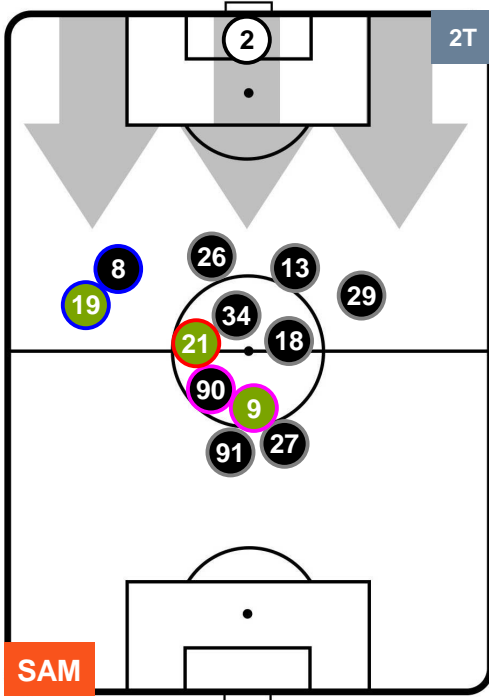

INTER

POSIZIONI MEDIE

- Legenda:**
- 1ª Sostituzione ● Giocatore Entrato ● Giocatore Uscito
 - 2ª Sostituzione ● Giocatore Entrato ● Giocatore Uscito ■ Giocatore Entrato in sostituzione di ●
 - 3ª Sostituzione ● Giocatore Entrato ● Giocatore Uscito ■ Giocatore Entrato in sostituzione di ●

SAMPDORIA

SAM 0

5 INT

INTER

POSIZIONI MEDIE POSSESSO PALLA (proprio)

- Legenda:**
- 1ª Sostituzione ● Giocatore Entrato ● Giocatore Uscito
 - 2ª Sostituzione ● Giocatore Entrato ● Giocatore Uscito ■ Giocatore Entrato in sostituzione di ●
 - 3ª Sostituzione ● Giocatore Entrato ● Giocatore Uscito ■ Giocatore Entrato in sostituzione di ●

SAMPDORIA

SAM 0

5 INT

INTER

POSIZIONI MEDIE POSSESSO PALLA (avversario)

- Legenda:**
- 1ª Sostituzione ● Giocatore Entrato ● Giocatore Uscito
 - 2ª Sostituzione ● Giocatore Entrato ● Giocatore Uscito ■ Giocatore Entrato in sostituzione di ●
 - 3ª Sostituzione ● Giocatore Entrato ● Giocatore Uscito ■ Giocatore Entrato in sostituzione di ●