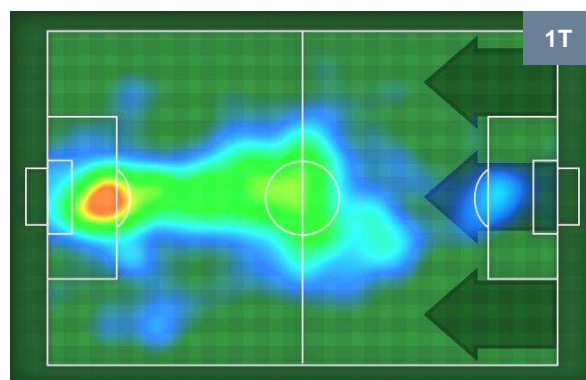

SAMPDORIA

SAM **0**

5 **INT**

INTER

MVP (Most Valuable Player)

DUVAN ZAPATA		91
SAMPDORIA		SAM
Ruolo:	Attaccante	
Altezza:	1,86m	
Peso:	88 Kg	
Data Nascita:	01/04/1991	
Nazionalità:	COL	
Jog 32% - Run 59% - Sprint 9% Km 10.041		
3.234 5.939 0.868		
Statistiche		
Occasioni da gol	1	
Totale tiri	3	
Tiri in porta (Gol)	2(0)	
Azioni attacco	5	
Palle recuperate	1	
Falli subiti	2	
Minuti giocati	92'	
HeatMap		

MAURO ICARDI		9
INTER		INT
Ruolo:	Attaccante	
Altezza:	1,81m	
Peso:	75 Kg	
Data Nascita:	19/02/1993	
Nazionalità:	ARG	
Jog 31% - Run 61% - Sprint 8% Km 7.384		
2.261 4.523 0.6		
Statistiche		
Gol	4	
Occasioni da gol	6	
Totale tiri	6	
Tiri in porta (Gol)	4(4)	
Azioni attacco	4	
Palle recuperate	1	
Minuti giocati	68'	
HeatMap