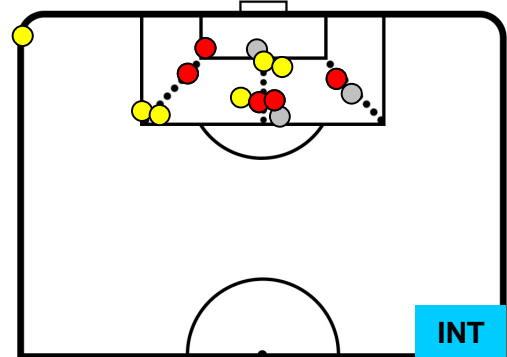

SAMPDORIA

SAM 0

5 INT

INTER

POSIZIONI MEDIE POSSESSO PALLA (avversario)

- Legenda:**
- 1ª Sostituzione ● Giocatore Entrato ● Giocatore Uscito
 - 2ª Sostituzione ● Giocatore Entrato ● Giocatore Uscito ■ Giocatore Entrato in sostituzione di ●
 - 3ª Sostituzione ● Giocatore Entrato ● Giocatore Uscito ■ Giocatore Entrato in sostituzione di ●

SAMPDORIA

SAM 0

5 INT

INTER

BARICENTRO

BILANCIAMENTO OFFENSIVO

SAMPDORIA

SAM **0**

5 **INT**

INTER

ZONE DI TIRO

0	Gol	5
5	In porta	11
3	Fuori Porta	3

CROSS IN GIOCO

PALLE RECUPERATE

SAMPDORIA

SAM **0**

5 **INT**

INTER

MVP (Most Valuable Player)

DUVAN ZAPATA		91
SAMPDORIA		SAM
Ruolo:	Attaccante	
Altezza:	1,86m	
Peso:	88 Kg	
Data Nascita:	01/04/1991	
Nazionalità:	COL	
Jog 32% - Run 59% - Sprint 9% Km 10.041		
3.234 5.939 0.868		
Statistiche		
Occasioni da gol	1	
Totale tiri	3	
Tiri in porta (Gol)	2(0)	
Azioni attacco	5	
Palle recuperate	1	
Falli subiti	2	
Minuti giocati	92'	
HeatMap		