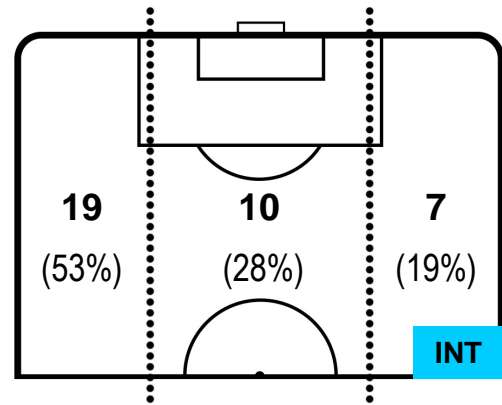

SAMPDORIA

SAM 0

5 INT

INTER

POSIZIONI MEDIE POSSESSO PALLA (avversario)

- Legenda:**
- 1ª Sostituzione ● Giocatore Entrato ● Giocatore Uscito
 - 2ª Sostituzione ● Giocatore Entrato ● Giocatore Uscito ■ Giocatore Entrato in sostituzione di ●
 - 3ª Sostituzione ● Giocatore Entrato ● Giocatore Uscito ■ Giocatore Entrato in sostituzione di ●

SAMPDORIA

SAM 0

5 INT

INTER

BARICENTRO

BILANCIAMENTO OFFENSIVO

SAMPDORIA

SAM **0**

5 **INT**

INTER

ZONE DI TIRO

0	Gol	5
5	In porta	11
3	Fuori Porta	3

CROSS IN GIOCO

PALLE RECUPERATE

SAMPDORIA

SAM **0**

5 **INT**

INTER

MVP (Most Valuable Player)

DUVAN ZAPATA		91
SAMPDORIA		SAM
Ruolo:	Attaccante	
Altezza:	1,86m	
Peso:	88 Kg	
Data Nascita:	01/04/1991	
Nazionalità:	COL	
Jog 32% - Run 59% - Sprint 9% Km 10.041		
3.234 5.939 0.868		
Statistiche		
Occasioni da gol	1	
Totale tiri	3	
Tiri in porta (Gol)	2(0)	
Azioni attacco	5	
Palle recuperate	1	
Falli subiti	2	
Minuti giocati	92'	
HeatMap		