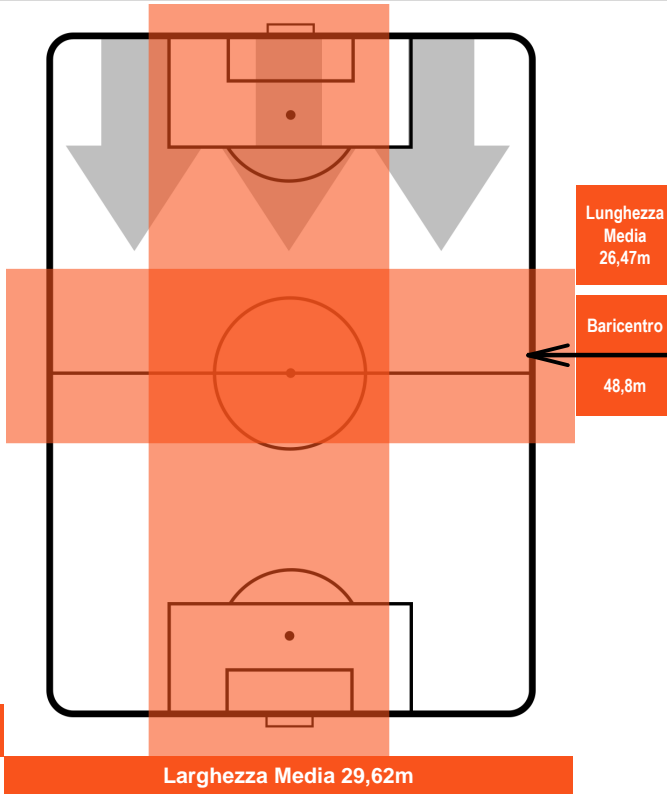

SAMPDORIA

SAM 0

5 INT

INTER

POSIZIONI MEDIE POSSESSO PALLA (avversario)

- Legenda:**
- 1ª Sostituzione ● Giocatore Entrato ● Giocatore Uscito
 - 2ª Sostituzione ● Giocatore Entrato ● Giocatore Uscito ■ Giocatore Entrato in sostituzione di ●
 - 3ª Sostituzione ● Giocatore Entrato ● Giocatore Uscito ■ Giocatore Entrato in sostituzione di ●

SAMPDORIA

SAM 0

5 INT

INTER

BARICENTRO

BILANCIAMENTO OFFENSIVO

SAMPDORIA

SAM **0**

5 **INT**

INTER

ZONE DI TIRO

0	Gol	5
5	In porta	11
3	Fuori Porta	3

CROSS IN GIOCO

PALLE RECUPERATE

SAMPDORIA

SAM **0**

5 **INT**

INTER

MVP (Most Valuable Player)

DUVAN ZAPATA		91
SAMPDORIA		SAM
Ruolo:	Attaccante	
Altezza:	1,86m	
Peso:	88 Kg	
Data Nascita:	01/04/1991	
Nazionalità:	COL	
Jog 32% - Run 59% - Sprint 9% Km 10.041		
3.234 5.939 0.868		
Statistiche		
Occasioni da gol	1	
Totale tiri	3	
Tiri in porta (Gol)	2(0)	
Azioni attacco	5	
Palle recuperate	1	
Falli subiti	2	
Minuti giocati	92'	
HeatMap		