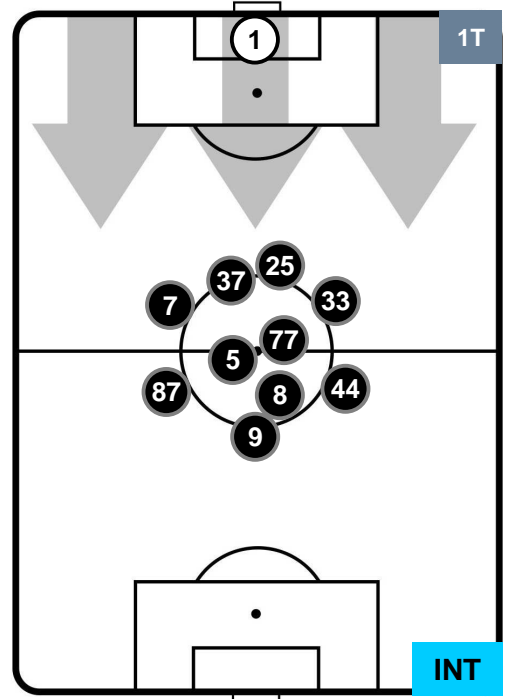

SAMPDORIA

SAM 0

5 INT

INTER

HEATMAP

SAMPDORIA

SAM 0

5 INT

INTER

POSIZIONI MEDIE

- Legenda:**
- 1ª Sostituzione ● Giocatore Entrato ● Giocatore Uscito
 - 2ª Sostituzione ● Giocatore Entrato ● Giocatore Uscito ■ Giocatore Entrato in sostituzione di ●
 - 3ª Sostituzione ● Giocatore Entrato ● Giocatore Uscito ■ Giocatore Entrato in sostituzione di ●