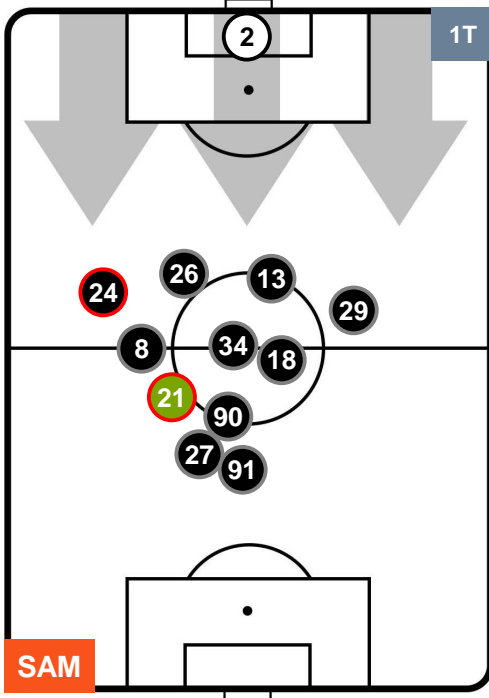

INTER

POSIZIONI MEDIE

- Legenda:**
- 1ª Sostituzione ● Giocatore Entrato ● Giocatore Uscito
 - 2ª Sostituzione ● Giocatore Entrato ● Giocatore Uscito ■ Giocatore Entrato in sostituzione di ●
 - 3ª Sostituzione ● Giocatore Entrato ● Giocatore Uscito ■ Giocatore Entrato in sostituzione di ●

SAMPDORIA

SAM 0

5 INT

INTER

POSIZIONI MEDIE POSSESSO PALLA (proprio)

- Legenda:**
- 1ª Sostituzione ● Giocatore Entrato ● Giocatore Uscito
 - 2ª Sostituzione ● Giocatore Entrato ● Giocatore Uscito ■ Giocatore Entrato in sostituzione di ●
 - 3ª Sostituzione ● Giocatore Entrato ● Giocatore Uscito ■ Giocatore Entrato in sostituzione di ●

SAMPDORIA

SAM 0

5 INT

INTER

POSIZIONI MEDIE POSSESSO PALLA (avversario)

- Legenda:**
- 1ª Sostituzione ● Giocatore Entrato ● Giocatore Uscito
 - 2ª Sostituzione ● Giocatore Entrato ● Giocatore Uscito ■ Giocatore Entrato in sostituzione di ●
 - 3ª Sostituzione ● Giocatore Entrato ● Giocatore Uscito ■ Giocatore Entrato in sostituzione di ●