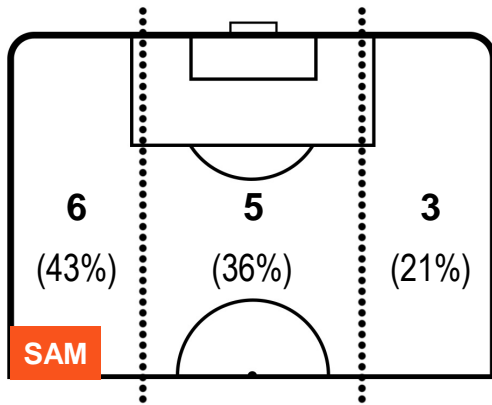

SAMPDORIA

SAM 0

5 INT

INTER

POSIZIONI MEDIE POSSESSO PALLA (avversario)

- Legenda:**
- 1ª Sostituzione ● Giocatore Entrato ● Giocatore Uscito
 - 2ª Sostituzione ● Giocatore Entrato ● Giocatore Uscito ■ Giocatore Entrato in sostituzione di ●
 - 3ª Sostituzione ● Giocatore Entrato ● Giocatore Uscito ■ Giocatore Entrato in sostituzione di ●

SAMPDORIA

SAM 0

5 INT

INTER

BARICENTRO

BILANCIAMENTO OFFENSIVO

SAMPDORIA

SAM **0**

5 **INT**

INTER

ZONE DI TIRO

0	Gol	5
5	In porta	11
3	Fuori Porta	3

CROSS IN GIOCO

PALLE RECUPERATE

SAMPDORIA

SAM **0**

5 **INT**

INTER

MVP (Most Valuable Player)

DUVAN ZAPATA		91
SAMPDORIA		SAM
Ruolo:	Attaccante	
Altezza:	1,86m	
Peso:	88 Kg	
Data Nascita:	01/04/1991	
Nazionalità:	COL	
Jog 32% - Run 59% - Sprint 9% Km 10.041		
3.234 5.939 0.868		
Statistiche		
Occasioni da gol	1	
Totale tiri	3	
Tiri in porta (Gol)	2(0)	
Azioni attacco	5	
Palle recuperate	1	
Falli subiti	2	
Minuti giocati	92'	
HeatMap		