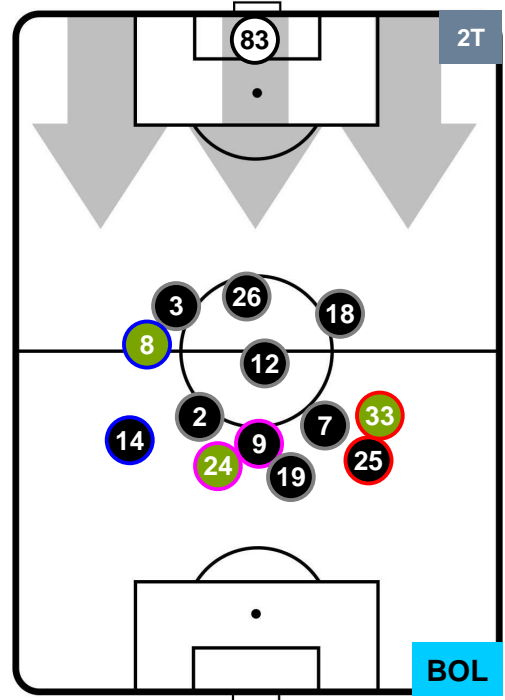

## POSIZIONI MEDIE

- Legenda:**
- 1ª Sostituzione ● Giocatore Entrato ● Giocatore Uscito
  - 2ª Sostituzione ● Giocatore Entrato ● Giocatore Uscito ■ Giocatore Entrato in sostituzione di ●
  - 3ª Sostituzione ● Giocatore Entrato ● Giocatore Uscito ■ Giocatore Entrato in sostituzione di ●

SAMPDORIA

SAM 1

0 BOL

BOLOGNA

## POSIZIONI MEDIE POSSESSO PALLA (proprio)

- Legenda:**
- 1ª Sostituzione ● Giocatore Entrato ● Giocatore Uscito
  - 2ª Sostituzione ● Giocatore Entrato ● Giocatore Uscito ■ Giocatore Entrato in sostituzione di ●
  - 3ª Sostituzione ● Giocatore Entrato ● Giocatore Uscito ■ Giocatore Entrato in sostituzione di ●