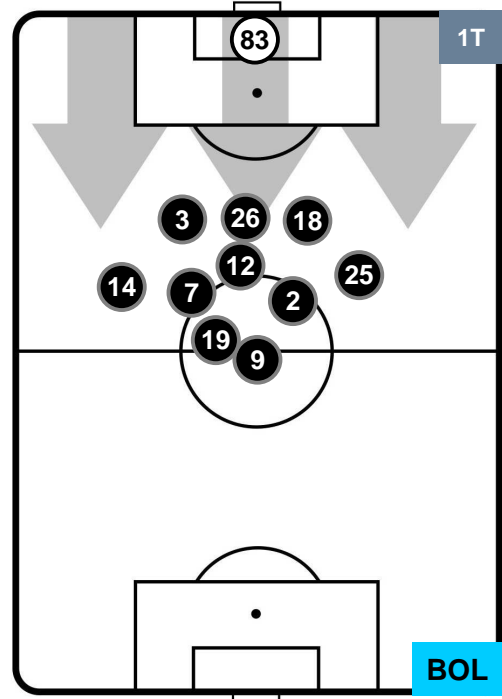

## POSIZIONI MEDIE POSSESSO PALLA (proprio)

- Legenda:**
- 1ª Sostituzione ● Giocatore Entrato ● Giocatore Uscito
  - 2ª Sostituzione ● Giocatore Entrato ● Giocatore Uscito ■ Giocatore Entrato in sostituzione di ●
  - 3ª Sostituzione ● Giocatore Entrato ● Giocatore Uscito ■ Giocatore Entrato in sostituzione di ●

SAMPDORIA

**SAM** **1**

**0** **BOL**

BOLOGNA

## POSIZIONI MEDIE POSSESSO PALLA (avversario)

- Legenda:**
- 1ª Sostituzione ● Giocatore Entrato ● Giocatore Uscito
  - 2ª Sostituzione ● Giocatore Entrato ● Giocatore Uscito ■ Giocatore Entrato in sostituzione di ●
  - 3ª Sostituzione ● Giocatore Entrato ● Giocatore Uscito ■ Giocatore Entrato in sostituzione di ●