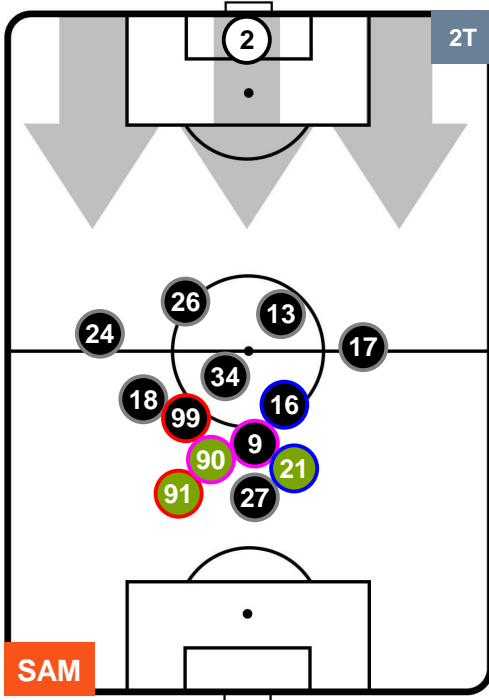

## POSIZIONI MEDIE

- Legenda:**
- 1ª Sostituzione ● Giocatore Entrato ● Giocatore Uscito
  - 2ª Sostituzione ● Giocatore Entrato ● Giocatore Uscito ■ Giocatore Entrato in sostituzione di ●
  - 3ª Sostituzione ● Giocatore Entrato ● Giocatore Uscito ■ Giocatore Entrato in sostituzione di ●

SAMPDORIA

SAM 1

0 BOL

BOLOGNA

## POSIZIONI MEDIE POSSESSO PALLA (proprio)

- Legenda:**
- 1ª Sostituzione ● Giocatore Entrato ● Giocatore Uscito
  - 2ª Sostituzione ● Giocatore Entrato ● Giocatore Uscito ■ Giocatore Entrato in sostituzione di ●
  - 3ª Sostituzione ● Giocatore Entrato ● Giocatore Uscito ■ Giocatore Entrato in sostituzione di ●