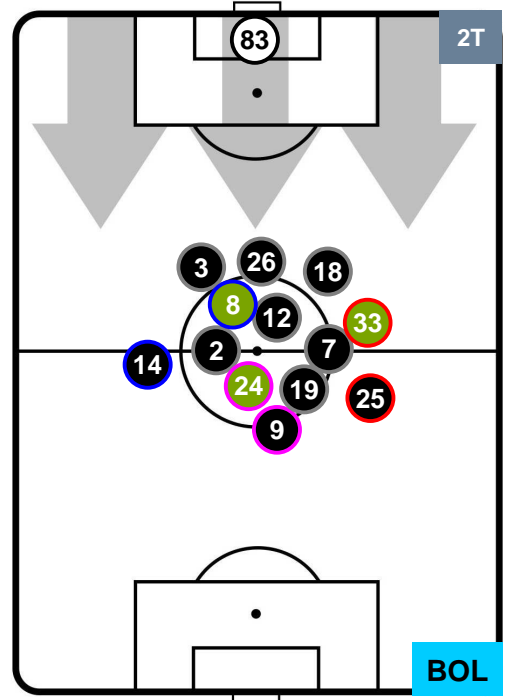

## HEATMAP

SAMPDORIA

SAM 1

0 BOL

BOLOGNA

## POSIZIONI MEDIE

- Legenda:**
- 1ª Sostituzione ● Giocatore Entrato ● Giocatore Uscito
  - 2ª Sostituzione ● Giocatore Entrato ● Giocatore Uscito ■ Giocatore Entrato in sostituzione di ●
  - 3ª Sostituzione ● Giocatore Entrato ● Giocatore Uscito ■ Giocatore Entrato in sostituzione di ●