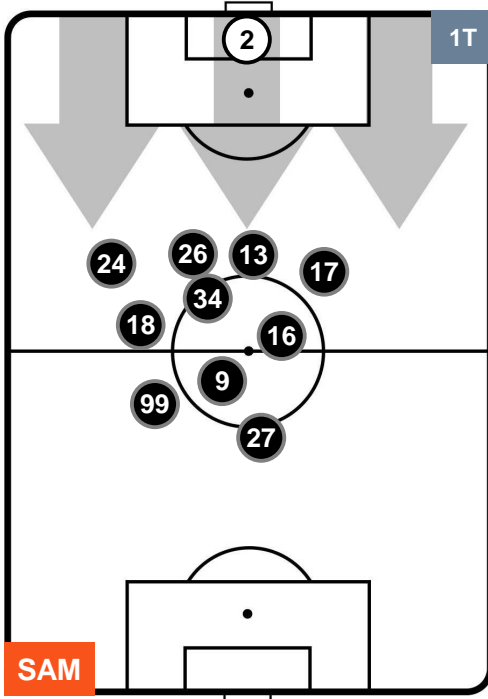

## POSIZIONI MEDIE POSSESSO PALLA (proprio)

- Legenda:**
- 1ª Sostituzione ● Giocatore Entrato ● Giocatore Uscito
  - 2ª Sostituzione ● Giocatore Entrato ● Giocatore Uscito ■ Giocatore Entrato in sostituzione di ●
  - 3ª Sostituzione ● Giocatore Entrato ● Giocatore Uscito ■ Giocatore Entrato in sostituzione di ●

SAMPDORIA

**SAM** **1**

**0** **BOL**

BOLOGNA

## POSIZIONI MEDIE POSSESSO PALLA (avversario)

- Legenda:**
- 1ª Sostituzione ● Giocatore Entrato ● Giocatore Uscito
  - 2ª Sostituzione ● Giocatore Entrato ● Giocatore Uscito ■ Giocatore Entrato in sostituzione di ●
  - 3ª Sostituzione ● Giocatore Entrato ● Giocatore Uscito ■ Giocatore Entrato in sostituzione di ●