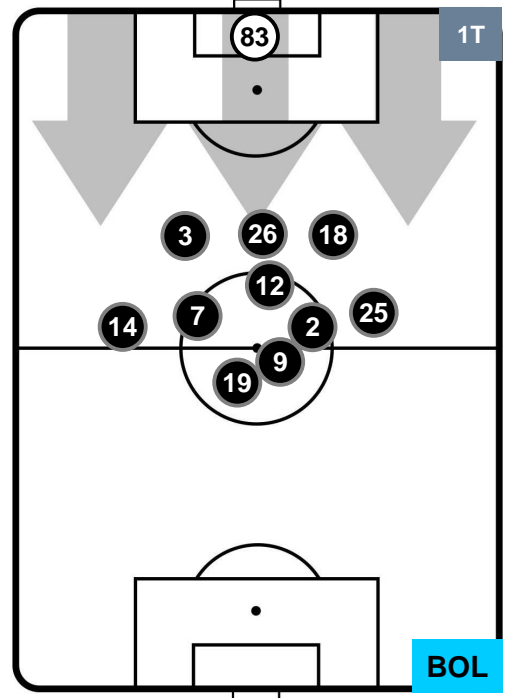

## HEATMAP

SAMPDORIA

SAM 1

0 BOL

BOLOGNA

## POSIZIONI MEDIE

- Legenda:**
- 1ª Sostituzione ● Giocatore Entrato ● Giocatore Uscito
  - 2ª Sostituzione ● Giocatore Entrato ● Giocatore Uscito ■ Giocatore Entrato in sostituzione di ●
  - 3ª Sostituzione ● Giocatore Entrato ● Giocatore Uscito ■ Giocatore Entrato in sostituzione di ●