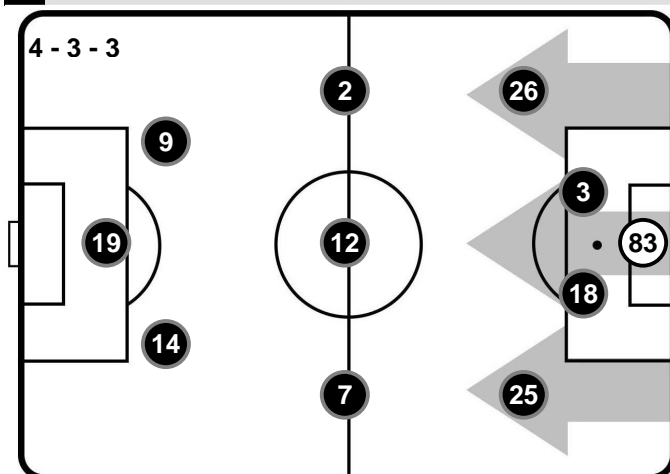

### BOLOGNA

- 83 ANTONIO MIRANTE (P)
- 26 SIMONE ROMAGNOLI
- 3 GIANCARLO GONZALEZ
- 18 FILIP HELANDER
- 25 ADAM MASINA
- 2 ADAM NAGY
- 12 LORENZO CRISSETIG
- 7 BLERIM DZEMAILI
- 9 SIMONE VERDI
- 19 FELIPE AVENATTI
- 14 FEDERICO DI FRANCESCO