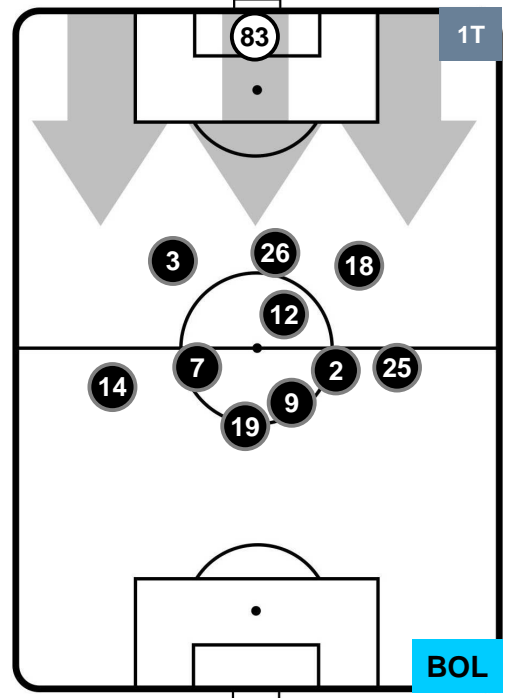

## POSIZIONI MEDIE

- Legenda:**
- 1ª Sostituzione ● Giocatore Entrato ● Giocatore Uscito
  - 2ª Sostituzione ● Giocatore Entrato ● Giocatore Uscito ■ Giocatore Entrato in sostituzione di ●
  - 3ª Sostituzione ● Giocatore Entrato ● Giocatore Uscito ■ Giocatore Entrato in sostituzione di ●

SAMPDORIA

SAM 1

0 BOL

BOLOGNA

## POSIZIONI MEDIE POSSESSO PALLA (proprio)

- Legenda:**
- 1ª Sostituzione ● Giocatore Entrato ● Giocatore Uscito
  - 2ª Sostituzione ● Giocatore Entrato ● Giocatore Uscito ■ Giocatore Entrato in sostituzione di ●
  - 3ª Sostituzione ● Giocatore Entrato ● Giocatore Uscito ■ Giocatore Entrato in sostituzione di ●