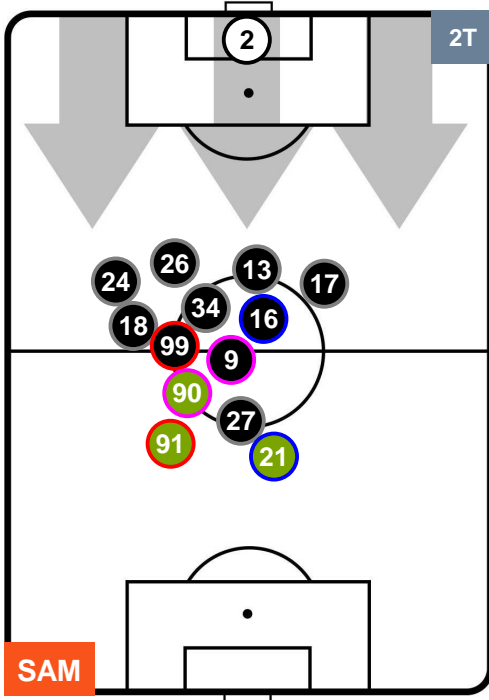

## HEATMAP

SAMPDORIA

SAM 1

0 BOL

BOLOGNA

## POSIZIONI MEDIE

- Legenda:**
- 1ª Sostituzione ● Giocatore Entrato ● Giocatore Uscito
  - 2ª Sostituzione ● Giocatore Entrato ● Giocatore Uscito ■ Giocatore Entrato in sostituzione di ●
  - 3ª Sostituzione ● Giocatore Entrato ● Giocatore Uscito ■ Giocatore Entrato in sostituzione di ●