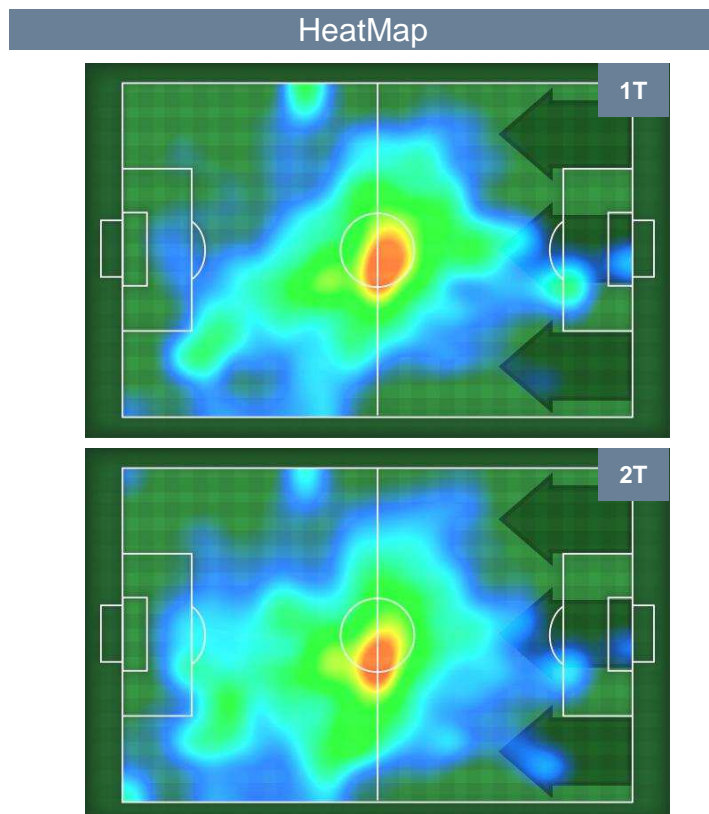

SIMONE VERDI		9
BOLOGNA		BOL
Ruolo:	Attaccante	
Altezza:	1,71m	
Peso:	62 Kg	
Data Nascita:	12/07/1992	
Nazionalità:	ITA	
Jog 27% - Run 65% - Sprint 8% Km 9.751		
2.619 6.37 0.762		
Statistiche		
Occasioni da gol	1	
Totale tiri	3	
Assist	1	
Azioni attacco	9	
Cross	3	
Falli subiti	1	
Minuti giocati	79'