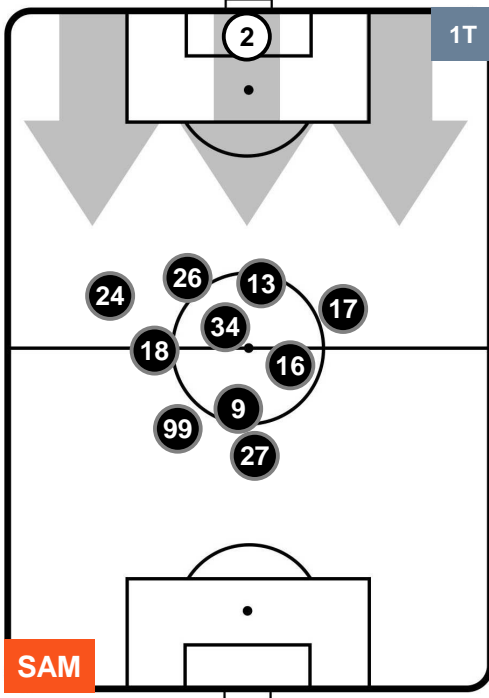

## HEATMAP

SAMPDORIA

SAM 1

0 BOL

BOLOGNA

## POSIZIONI MEDIE

- Legenda:**
- 1ª Sostituzione ● Giocatore Entrato ● Giocatore Uscito
  - 2ª Sostituzione ● Giocatore Entrato ● Giocatore Uscito ■ Giocatore Entrato in sostituzione di ●
  - 3ª Sostituzione ● Giocatore Entrato ● Giocatore Uscito ■ Giocatore Entrato in sostituzione di ●