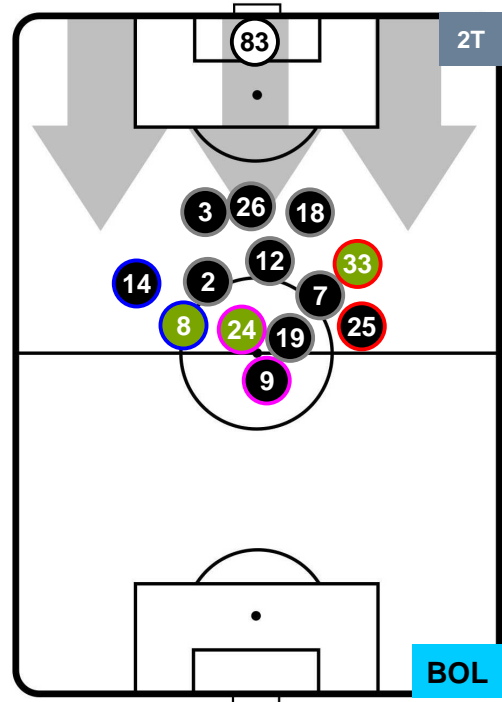

## POSIZIONI MEDIE POSSESSO PALLA (proprio)

- Legenda:**
- 1ª Sostituzione ● Giocatore Entrato ● Giocatore Uscito
  - 2ª Sostituzione ● Giocatore Entrato ● Giocatore Uscito ■ Giocatore Entrato in sostituzione di ●
  - 3ª Sostituzione ● Giocatore Entrato ● Giocatore Uscito ■ Giocatore Entrato in sostituzione di ●

SAMPDORIA

**SAM** **1**

**0** **BOL**

BOLOGNA

## POSIZIONI MEDIE POSSESSO PALLA (avversario)

- Legenda:**
- 1ª Sostituzione ● Giocatore Entrato ● Giocatore Uscito
  - 2ª Sostituzione ● Giocatore Entrato ● Giocatore Uscito ■ Giocatore Entrato in sostituzione di ●
  - 3ª Sostituzione ● Giocatore Entrato ● Giocatore Uscito ■ Giocatore Entrato in sostituzione di ●