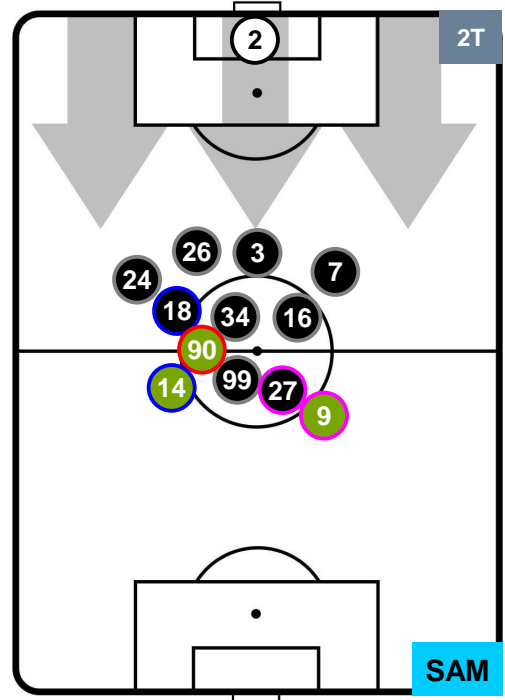

SASSUOLO

SAS 1

0 SAM

SAMPDORIA

HEATMAP

SASSUOLO

SAS 1

0 SAM

SAMPDORIA

POSIZIONI MEDIE

- Legenda:**
- 1ª Sostituzione ● Giocatore Entrato ● Giocatore Uscito
 - 2ª Sostituzione ● Giocatore Entrato ● Giocatore Uscito ■ Giocatore Entrato in sostituzione di ●
 - 3ª Sostituzione ● Giocatore Entrato ● Giocatore Uscito ■ Giocatore Entrato in sostituzione di ●