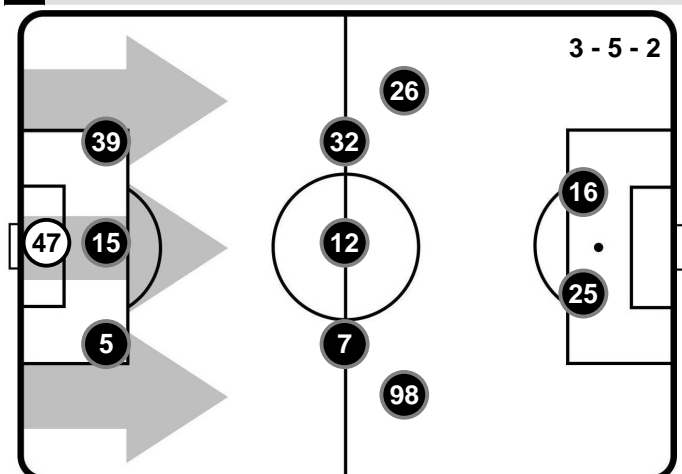

SASSUOLO

SAS 1

0 SAM

SAMPDORIA

FORMAZIONI

SASSUOLO

- 47 ANDREA CONSIGLI (P)
- 5 MAURICIO LEMOS
- 15 FRANCESCO ACERBI
- 39 CRISTIAN DELL'ORCO
- 98 CLAUD ADJAPONG
- 7 SIMONE MISSIROLI
- 12 STEFANO SENSI
- 32 ALFRED DUNCAN
- 26 ROGERIO
- 25 DOMENICO BERARDI
- 16 MATTEO POLITANO