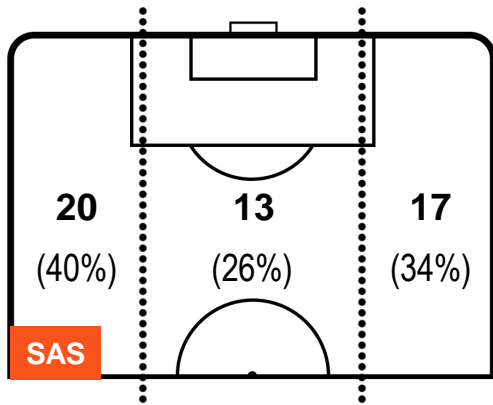

BILANCIAMENTO OFFENSIVO