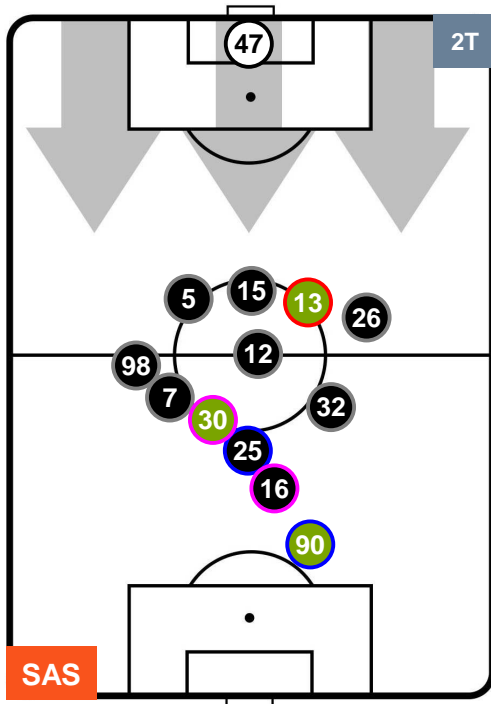

SAMPDORIA

POSIZIONI MEDIE

- Legenda:**
- 1ª Sostituzione ● Giocatore Entrato ● Giocatore Uscito
 - 2ª Sostituzione ● Giocatore Entrato ● Giocatore Uscito ■ Giocatore Entrato in sostituzione di ●
 - 3ª Sostituzione ● Giocatore Entrato ● Giocatore Uscito ■ Giocatore Entrato in sostituzione di ●

SASSUOLO

SAS 1

0 SAM

SAMPDORIA

POSIZIONI MEDIE POSSESSO PALLA (proprio)

- Legenda:**
- 1ª Sostituzione ● Giocatore Entrato ● Giocatore Uscito
 - 2ª Sostituzione ● Giocatore Entrato ● Giocatore Uscito ■ Giocatore Entrato in sostituzione di ●
 - 3ª Sostituzione ● Giocatore Entrato ● Giocatore Uscito ■ Giocatore Entrato in sostituzione di ●