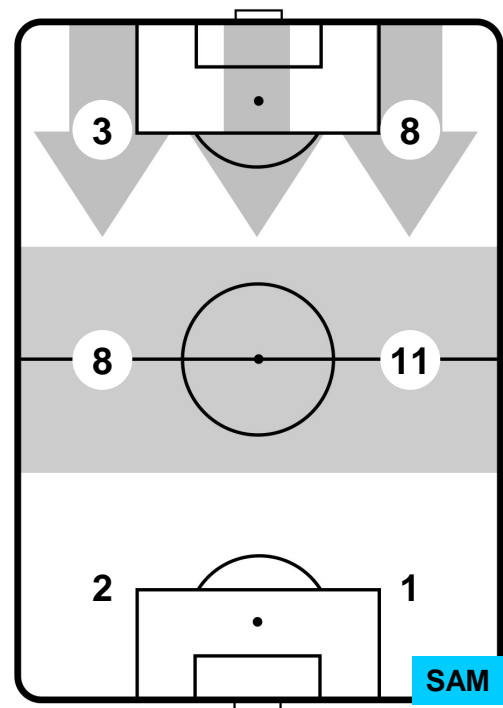

0 **SAM**

SAMPDORIA

ZONE DI TIRO

1	Gol	0
10	In porta	0
5	Fuori Porta	2

CROSS IN GIOCO

PALLE RECUPERATE

SASSUOLO

SAS 1

0 SAM

SAMPDORIA

MVP (Most Valuable Player)

MATTEO POLITANO		16
SASSUOLO		SAS
Ruolo:	Attaccante	
Altezza:	1,7m	
Peso:	65 Kg	
Data Nascita:	03/08/1993	
Nazionalità:	ITA	
Jog 29% - Run 60% - Sprint 11%		Km 8.723
2.527	5.231	0.965
Statistiche		
Gol	1	
Occasioni da gol	3	
Totale tiri	3	
Tiri in porta (Gol)	2(1)	
Azioni attacco	9	
Cross	2	
Falli subiti	3	
Minuti giocati	75'	