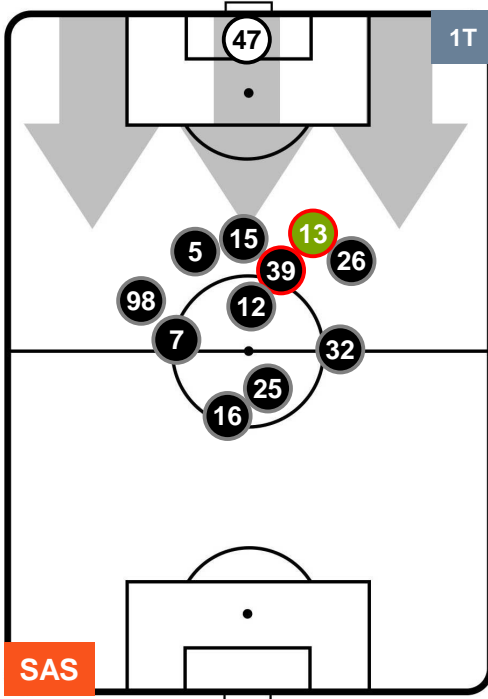

SASSUOLO

SAS 1

0 SAM

SAMPDORIA

POSIZIONI MEDIE POSSESSO PALLA (proprio)

- Legenda:**
- 1ª Sostituzione ● Giocatore Entrato ● Giocatore Uscito
 - 2ª Sostituzione ● Giocatore Entrato ● Giocatore Uscito ■ Giocatore Entrato in sostituzione di ●
 - 3ª Sostituzione ● Giocatore Entrato ● Giocatore Uscito ■ Giocatore Entrato in sostituzione di ●

SASSUOLO

SAS 1

0 SAM

SAMPDORIA

POSIZIONI MEDIE POSSESSO PALLA (avversario)

- Legenda:**
- 1ª Sostituzione ● Giocatore Entrato ● Giocatore Uscito
 - 2ª Sostituzione ● Giocatore Entrato ● Giocatore Uscito ■ Giocatore Entrato in sostituzione di ●
 - 3ª Sostituzione ● Giocatore Entrato ● Giocatore Uscito ■ Giocatore Entrato in sostituzione di ●