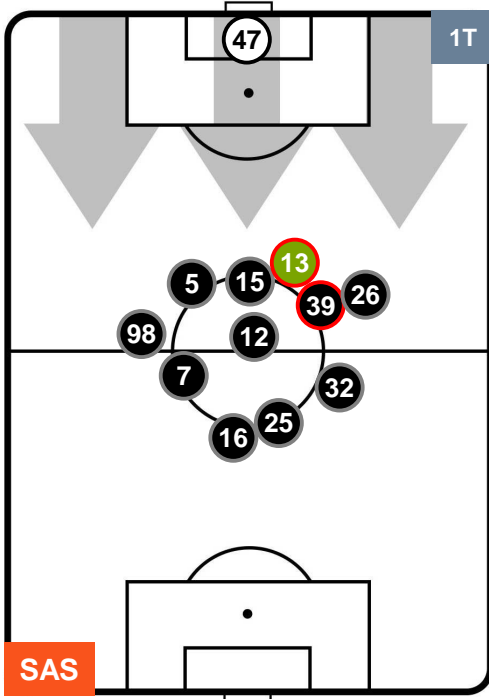

SASSUOLO

SAS 1

0 SAM

SAMPDORIA

HEATMAP

SASSUOLO

SAS 1

0 SAM

SAMPDORIA

POSIZIONI MEDIE

- Legenda:**
- 1ª Sostituzione ● Giocatore Entrato ● Giocatore Uscito
 - 2ª Sostituzione ● Giocatore Entrato ● Giocatore Uscito ■ Giocatore Entrato in sostituzione di ●
 - 3ª Sostituzione ● Giocatore Entrato ● Giocatore Uscito ■ Giocatore Entrato in sostituzione di ●