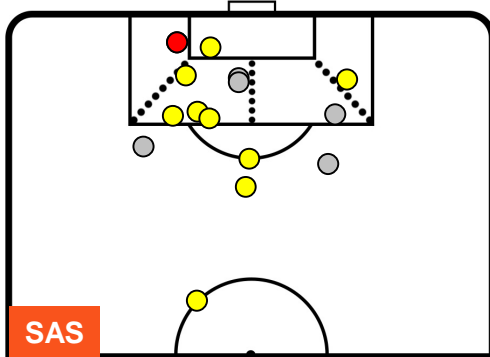

SASSUOLO

SAS 1

0 SAM

SAMPDORIA

POSIZIONI MEDIE POSSESSO PALLA (avversario)

- Legenda:**
- 1ª Sostituzione ● Giocatore Entrato ● Giocatore Uscito
 - 2ª Sostituzione ● Giocatore Entrato ● Giocatore Uscito ■ Giocatore Entrato in sostituzione di ●
 - 3ª Sostituzione ● Giocatore Entrato ● Giocatore Uscito ■ Giocatore Entrato in sostituzione di ●

0 **SAM**

SAMPDORIA

ZONE DI TIRO

1	Gol	0
10	In porta	0
5	Fuori Porta	2

CROSS IN GIOCO

PALLE RECUPERATE

SASSUOLO

SAS 1