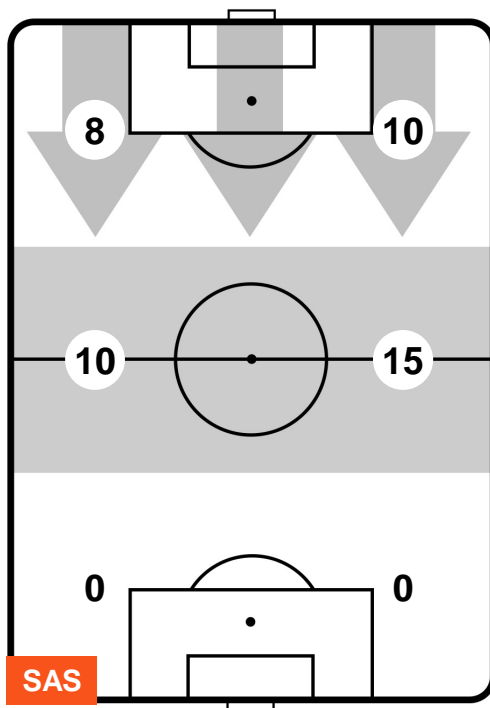

0 **SAM**

SAMPDORIA

ZONE DI TIRO

1	Gol	0
10	In porta	0
5	Fuori Porta	2

CROSS IN GIOCO

PALLE RECUPERATE

SASSUOLO

SAS 1

0 SAM

SAMPDORIA

MVP (Most Valuable Player)

MATTEO POLITANO		16
SASSUOLO		SAS
Ruolo:	Attaccante	
Altezza:	1,7m	
Peso:	65 Kg	
Data Nascita:	03/08/1993	
Nazionalità:	ITA	
Jog 29% - Run 60% - Sprint 11%		Km 8.723
2.527	5.231	0.965
Statistiche		
Gol	1	
Occasioni da gol	3	
Totale tiri	3	
Tiri in porta (Gol)	2(1)	
Azioni attacco	9	
Cross	2	
Falli subiti	3	
Minuti giocati	75'	