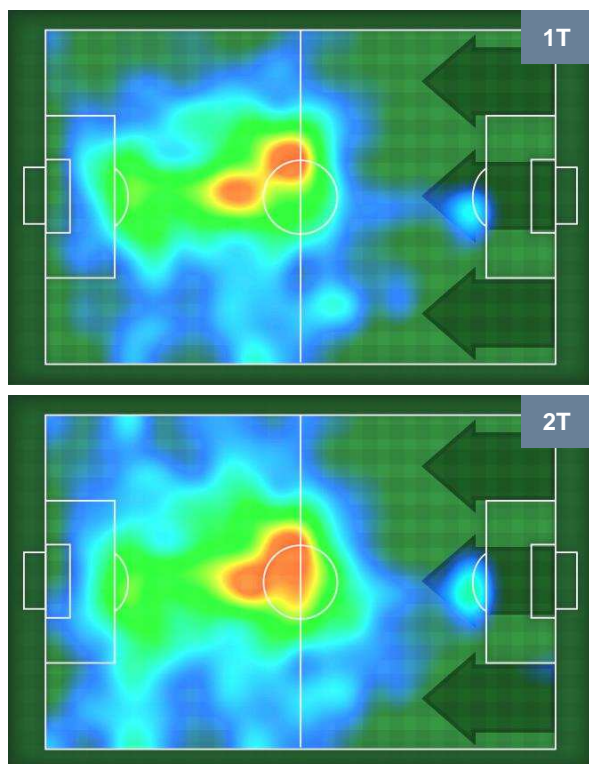

SASSUOLO

SAS 1

0 SAM

SAMPDORIA

MVP (Most Valuable Player)

MATTEO POLITANO		16
SASSUOLO		SAS
Ruolo:	Attaccante	
Altezza:	1,7m	
Peso:	65 Kg	
Data Nascita:	03/08/1993	
Nazionalità:	ITA	
Jog 29% - Run 60% - Sprint 11%		Km 8.723
2.527	5.231	0.965
Statistiche		
Gol	1	
Occasioni da gol	3	
Totale tiri	3	
Tiri in porta (Gol)	2(1)	
Azioni attacco	9	
Cross	2	
Falli subiti	3	
Minuti giocati	75'	

DENNIS PRAET		18
SAMPDORIA		SAM
Ruolo:	Centrocampista	
Altezza:	1,8m	
Peso:	70 Kg	
Data Nascita:	14/05/1994	
Nazionalità:	BEL	
Jog 28% - Run 66% - Sprint 6%		Km 9.367
2.658	6.143	0.566
Statistiche		
Azioni attacco	3	
Palle recuperate	5	
Minuti giocati	87'	

HeatMap