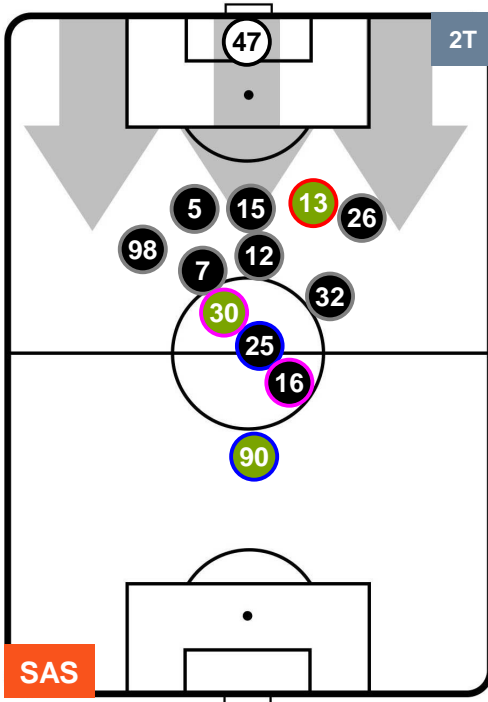

SASSUOLO

SAS 1

0 SAM

SAMPDORIA

POSIZIONI MEDIE POSSESSO PALLA (proprio)

- Legenda:**
- 1ª Sostituzione ● Giocatore Entrato ● Giocatore Uscito
 - 2ª Sostituzione ● Giocatore Entrato ● Giocatore Uscito ■ Giocatore Entrato in sostituzione di ●
 - 3ª Sostituzione ● Giocatore Entrato ● Giocatore Uscito ■ Giocatore Entrato in sostituzione di ●

SASSUOLO

SAS 1

0 SAM

SAMPDORIA

POSIZIONI MEDIE POSSESSO PALLA (avversario)

- Legenda:**
- 1ª Sostituzione ● Giocatore Entrato ● Giocatore Uscito
 - 2ª Sostituzione ● Giocatore Entrato ● Giocatore Uscito ■ Giocatore Entrato in sostituzione di ●
 - 3ª Sostituzione ● Giocatore Entrato ● Giocatore Uscito ■ Giocatore Entrato in sostituzione di ●