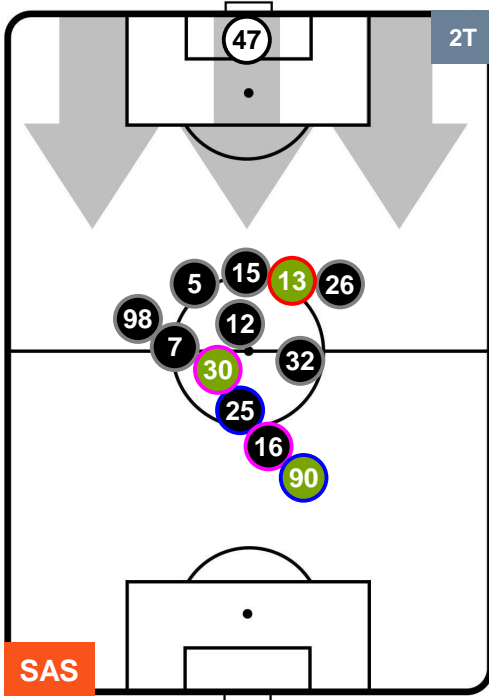

SASSUOLO

SAS 1

0 SAM

SAMPDORIA

HEATMAP

SASSUOLO

SAS 1

0 SAM

SAMPDORIA

POSIZIONI MEDIE

- Legenda:**
- 1ª Sostituzione ● Giocatore Entrato ● Giocatore Uscito
 - 2ª Sostituzione ● Giocatore Entrato ● Giocatore Uscito ■ Giocatore Entrato in sostituzione di ●
 - 3ª Sostituzione ● Giocatore Entrato ● Giocatore Uscito ■ Giocatore Entrato in sostituzione di ●