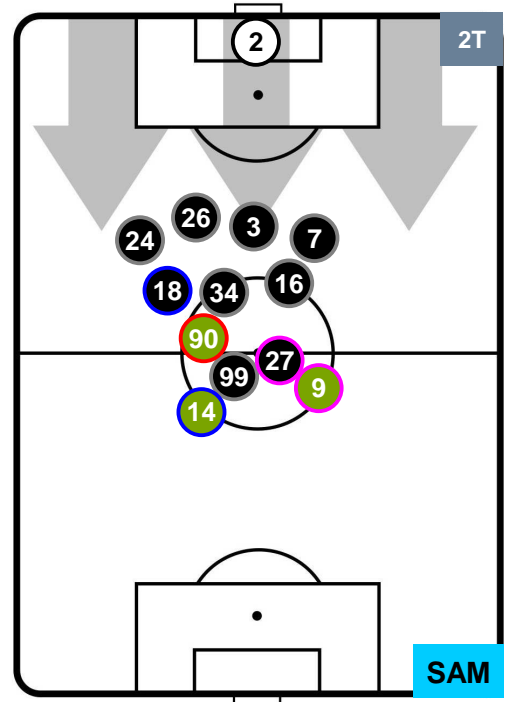

SASSUOLO

SAS 1

0 SAM

SAMPDORIA

POSIZIONI MEDIE POSSESSO PALLA (proprio)

- Legenda:**
- 1ª Sostituzione ● Giocatore Entrato ● Giocatore Uscito
 - 2ª Sostituzione ● Giocatore Entrato ● Giocatore Uscito ■ Giocatore Entrato in sostituzione di ●
 - 3ª Sostituzione ● Giocatore Entrato ● Giocatore Uscito ■ Giocatore Entrato in sostituzione di ●

SASSUOLO

SAS 1

0 SAM

SAMPDORIA

POSIZIONI MEDIE POSSESSO PALLA (avversario)

- Legenda:**
- 1ª Sostituzione ● Giocatore Entrato ● Giocatore Uscito
 - 2ª Sostituzione ● Giocatore Entrato ● Giocatore Uscito ■ Giocatore Entrato in sostituzione di ●
 - 3ª Sostituzione ● Giocatore Entrato ● Giocatore Uscito ■ Giocatore Entrato in sostituzione di ●