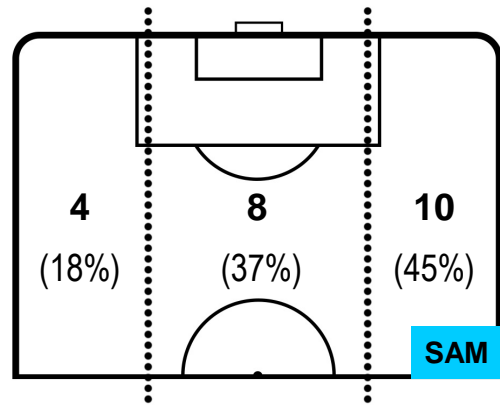

BILANCIAMENTO OFFENSIVO