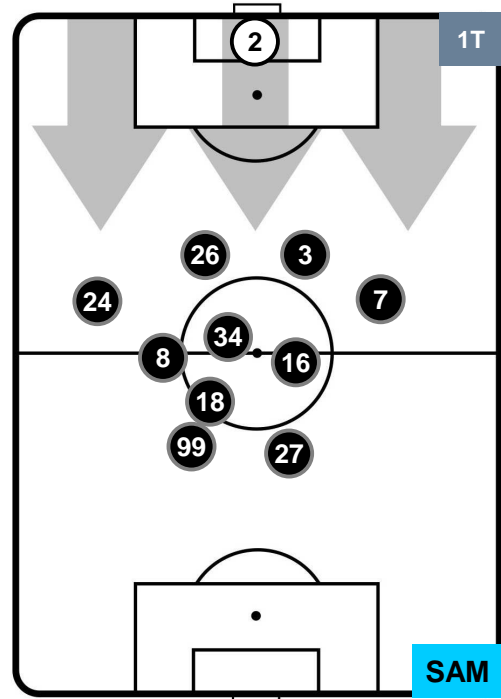

SAMPDORIA

POSIZIONI MEDIE

- Legenda:**
- 1ª Sostituzione ● Giocatore Entrato ● Giocatore Uscito
 - 2ª Sostituzione ● Giocatore Entrato ● Giocatore Uscito ■ Giocatore Entrato in sostituzione di ●
 - 3ª Sostituzione ● Giocatore Entrato ● Giocatore Uscito ■ Giocatore Entrato in sostituzione di ●

SASSUOLO

SAS 1

0 SAM

SAMPDORIA

POSIZIONI MEDIE POSSESSO PALLA (proprio)

- Legenda:**
- 1ª Sostituzione ● Giocatore Entrato ● Giocatore Uscito
 - 2ª Sostituzione ● Giocatore Entrato ● Giocatore Uscito ■ Giocatore Entrato in sostituzione di ●
 - 3ª Sostituzione ● Giocatore Entrato ● Giocatore Uscito ■ Giocatore Entrato in sostituzione di ●