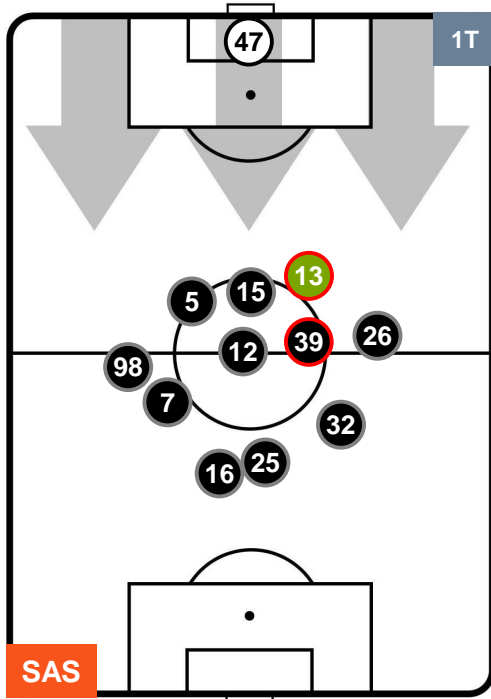

SAMPDORIA

POSIZIONI MEDIE

- Legenda:**
- 1ª Sostituzione ● Giocatore Entrato ● Giocatore Uscito
 - 2ª Sostituzione ● Giocatore Entrato ● Giocatore Uscito ■ Giocatore Entrato in sostituzione di ●
 - 3ª Sostituzione ● Giocatore Entrato ● Giocatore Uscito ■ Giocatore Entrato in sostituzione di ●

SASSUOLO

SAS 1

0 SAM

SAMPDORIA

POSIZIONI MEDIE POSSESSO PALLA (proprio)

- Legenda:**
- 1ª Sostituzione ● Giocatore Entrato ● Giocatore Uscito
 - 2ª Sostituzione ● Giocatore Entrato ● Giocatore Uscito ■ Giocatore Entrato in sostituzione di ●
 - 3ª Sostituzione ● Giocatore Entrato ● Giocatore Uscito ■ Giocatore Entrato in sostituzione di ●