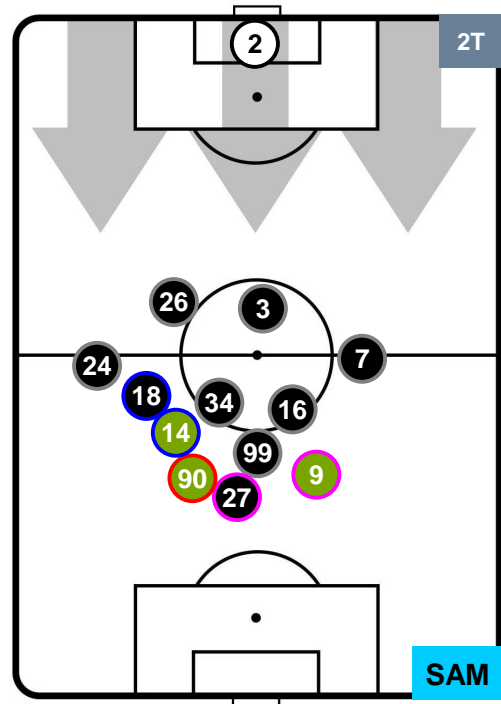

SAMPDORIA

POSIZIONI MEDIE

- Legenda:**
- 1ª Sostituzione ● Giocatore Entrato ● Giocatore Uscito
 - 2ª Sostituzione ● Giocatore Entrato ● Giocatore Uscito ■ Giocatore Entrato in sostituzione di ●
 - 3ª Sostituzione ● Giocatore Entrato ● Giocatore Uscito ■ Giocatore Entrato in sostituzione di ●

SASSUOLO

SAS 1

0 SAM

SAMPDORIA

POSIZIONI MEDIE POSSESSO PALLA (proprio)

- Legenda:**
- 1ª Sostituzione ● Giocatore Entrato ● Giocatore Uscito
 - 2ª Sostituzione ● Giocatore Entrato ● Giocatore Uscito ■ Giocatore Entrato in sostituzione di ●
 - 3ª Sostituzione ● Giocatore Entrato ● Giocatore Uscito ■ Giocatore Entrato in sostituzione di ●