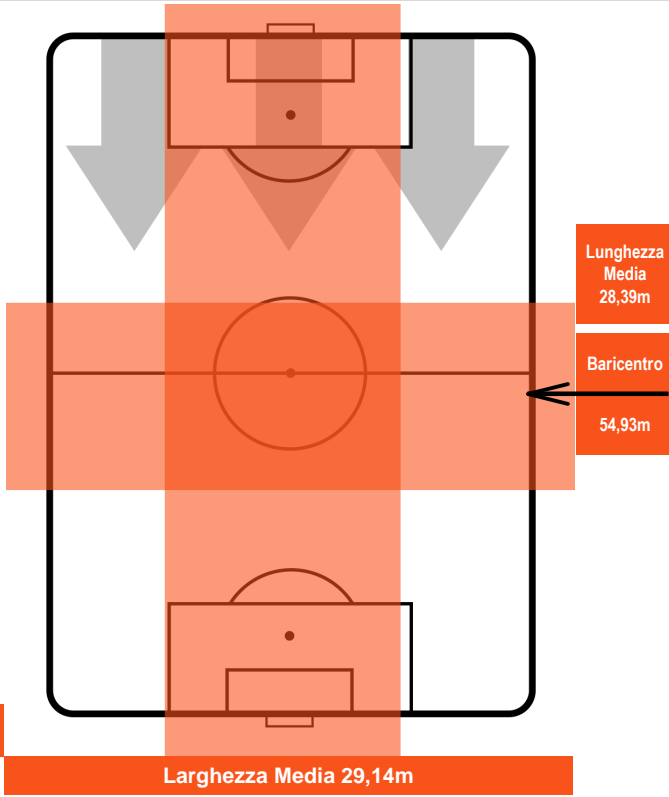

SASSUOLO

SAS 1

0 SAM

SAMPDORIA

BARICENTRO