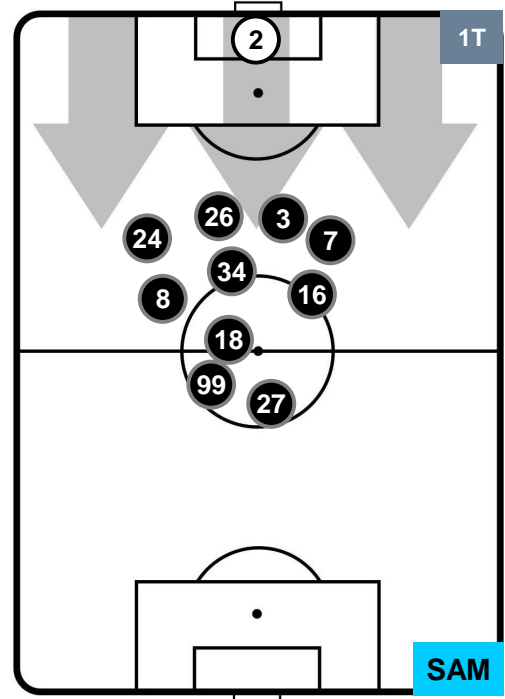

SASSUOLO

SAS 1

0 SAM

SAMPDORIA

POSIZIONI MEDIE POSSESSO PALLA (avversario)

- Legenda:**
- 1ª Sostituzione ● Giocatore Entrato ● Giocatore Uscito
 - 2ª Sostituzione ● Giocatore Entrato ● Giocatore Uscito ■ Giocatore Entrato in sostituzione di ●
 - 3ª Sostituzione ● Giocatore Entrato ● Giocatore Uscito ■ Giocatore Entrato in sostituzione di ●