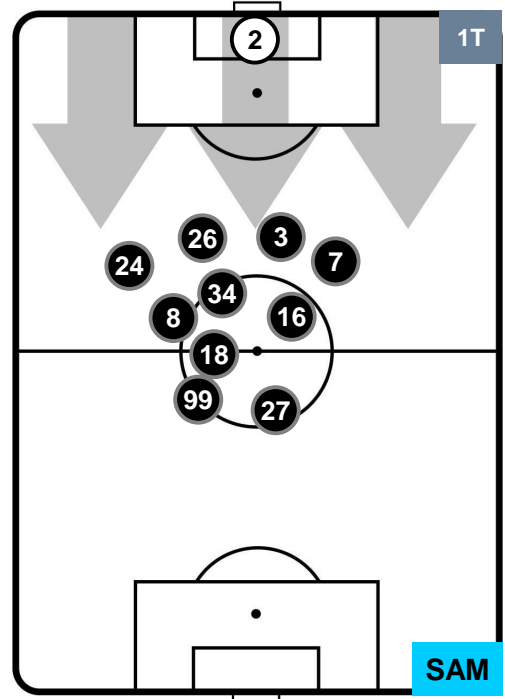

SASSUOLO

SAS 1

0 SAM

SAMPDORIA

HEATMAP

SASSUOLO

SAS 1

0 SAM

SAMPDORIA

POSIZIONI MEDIE

- Legenda:**
- 1ª Sostituzione ● Giocatore Entrato ● Giocatore Uscito
 - 2ª Sostituzione ● Giocatore Entrato ● Giocatore Uscito ■ Giocatore Entrato in sostituzione di ●
 - 3ª Sostituzione ● Giocatore Entrato ● Giocatore Uscito ■ Giocatore Entrato in sostituzione di ●