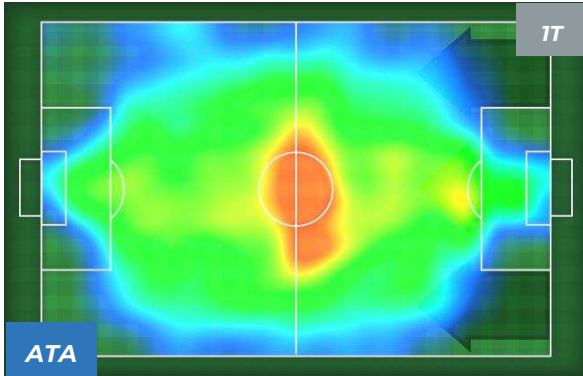

ATALANTA 0-1 SAMPDORIA

Bergamo, 07/10/2018
STADIO ATLETI AZZURRI D'ITALIA 15:00

RANKING GIOCATORI (Performance Chilometriche-Velocistiche)

Jog - Run - Sprint (km)			
1	TIMOTHY CASTAGNE	totale km 12.216	
	2.677	8.355	1.184
2	REMO FREULER	totale km 12.184	
	2.508	9.026	0.65
3	MARTEN DE ROON	totale km 12.076	
	2.451	8.775	0.85
4	HANS HATEBOER	totale km 11.785	
	2.412	7.718	1.655
5	RAFAEL TOLOI	totale km 10.88	
	2.932	7.069	0.879

Velocità media in Run (km/h)			
1	M. PASALIC	ATA	8.4
2	M. BARROW	ATA	7.9
3	T. CASTAGNE	ATA	7.9
4	R. FREULER	ATA	7.9
5	M. DE ROON	ATA	7.8

Velocità in Sprint (km/h)			
1	H. HATEBOER	ATA	32.25
2	A. GOMEZ	ATA	32.19
3	D. ZAPATA	ATA	31
4	M. PASALIC	ATA	30.64

Jog - Run - Sprint (km)			
1	ALBIN EKDAL	totale km 12.625	
	2.272	9.396	0.957
2	DENNIS PRAET	totale km 11.328	
	2.803	7.751	0.774
3	FABIO QUAGLIARELLA	totale km 10.962	
	3.019	6.8	1.143
4	BARTOSZ BERESZYNSKI	totale km 10.962	
	2.955	7.233	0.774
5	LORENZO TONELLI	totale km 10.929	
	2.638	7.574	0.717

Velocità media in Run (km/h)			
1	E. BARRETO	SAM	8.5
2	D. KOWNACKI	SAM	8.4
3	G. RAMIREZ	SAM	8.3
4	A. EKDAL	SAM	8.2
5	G. CAPRARI	SAM	7.9

Velocità in Sprint (km/h)			
1	B. BERESZYNSKI	SAM	34.81
2	J. ANDERSEN	SAM	32.18
3	L. TONELLI	SAM	32.16
4	D. KOWNACKI	SAM	31.08

PERFORMANCE DI SQUADRA (Chilometriche-Velocistiche)

Distanza percorsa (Km)	113.608
Velocità Media (Km/h)	7
Jog-Run-Sprint (km 113.608)	
28.019	75.893
	9.696

Distanza percorsa (Km)	113.618
Velocità Media (Km/h)	7.1
Jog-Run-Sprint (km 113.618)	
27.506	76.912
	9.2

ATALANTA 0-1 SAMPDORIA

Bergamo, 07/10/2018
STADIO ATLETI AZZURRI D'ITALIA 15:00

HEATMAP