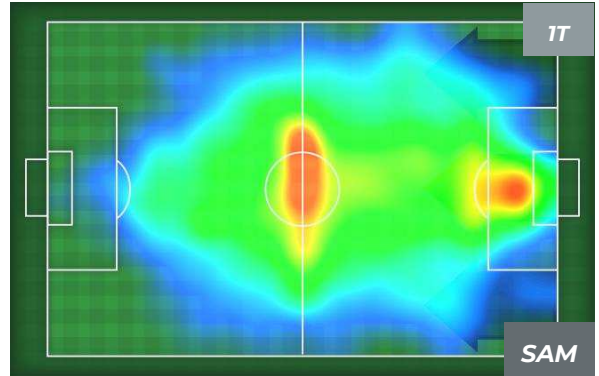

ATALANTA 0-1 SAMPDORIA

Bergamo, 07/10/2018
STADIO ATLETI AZZURRI D'ITALIA 15:00

RANKING GIOCATORI (Performance Chilometriche-Velocistiche)

Jog - Run - Sprint (km)			
1	TIMOTHY CASTAGNE	totale km 12.216	
	2.677	8.355	1.184
2	REMO FREULER	totale km 12.184	
	2.508	9.026	0.65
3	MARTEN DE ROON	totale km 12.076	
	2.451	8.775	0.85
4	HANS HATEBOER	totale km 11.785	
	2.412	7.718	1.655
5	RAFAEL TOLOI	totale km 10.88	
	2.932	7.069	0.879

Velocità media in Run (km/h)			
1	M. PASALIC	ATA	8.4
2	M. BARROW	ATA	7.9
3	T. CASTAGNE	ATA	7.9
4	R. FREULER	ATA	7.9
5	M. DE ROON	ATA	7.8

Velocità in Sprint (km/h)			
1	H. HATEBOER	ATA	32.25
2	A. GOMEZ	ATA	32.19
3	D. ZAPATA	ATA	31
4	M. PASALIC	ATA	30.64

Jog - Run - Sprint (km)			
1	ALBIN EKDAL	totale km 12.625	
	2.272	9.396	0.957
2	DENNIS PRAET	totale km 11.328	
	2.803	7.751	0.774
3	FABIO QUAGLIARELLA	totale km 10.962	
	3.019	6.8	1.143
4	BARTOSZ BERESZYNSKI	totale km 10.962	
	2.955	7.233	0.774
5	LORENZO TONELLI	totale km 10.929	
	2.638	7.574	0.717

Velocità media in Run (km/h)			
1	E. BARRETO	SAM	8.5
2	D. KOWNACKI	SAM	8.4
3	G. RAMIREZ	SAM	8.3
4	A. EKDAL	SAM	8.2
5	G. CAPRARI	SAM	7.9

Velocità in Sprint (km/h)			
1	B. BERESZYNSKI	SAM	34.81
2	J. ANDERSEN	SAM	32.18
3	L. TONELLI	SAM	32.16
4	D. KOWNACKI	SAM	31.08

PERFORMANCE DI SQUADRA (Chilometriche-Velocistiche)

Distanza percorsa (Km)	113.608
Velocità Media (Km/h)	7
Jog-Run-Sprint (km 113.608)	
28.019	75.893
	9.696

Distanza percorsa (Km)	113.618
Velocità Media (Km/h)	7.1
Jog-Run-Sprint (km 113.618)	
27.506	76.912
	9.2

ATALANTA 0-1 SAMPDORIA

Bergamo, 07/10/2018
STADIO ATLETI AZZURRI D'ITALIA 15:00

HEATMAP