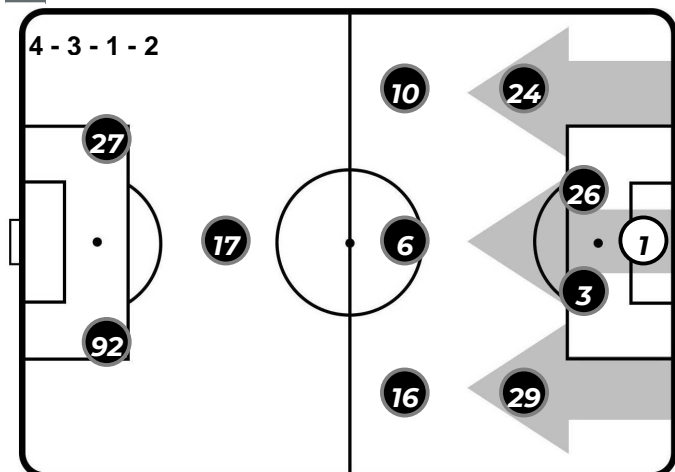

#### A disposizione

33 RAFAEL

72 VID BELEC

4 RONALDO VIEIRA

7 JACOPO SALA

8 EDGAR BARRETO

11 GASTON RAMIREZ

14 JAKUB JANKTO