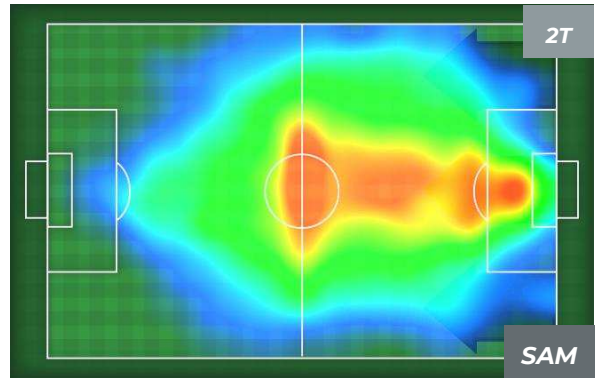

ATALANTA 0-1 SAMPDORIA

Bergamo, 07/10/2018
STADIO ATLETI AZZURRI D'ITALIA 15:00

RANKING GIOCATORI (Performance Chilometriche-Velocistiche)

Jog - Run - Sprint (km)			
1	TIMOTHY CASTAGNE	totale km 12.216	
	2.677	8.355	1.184
2	REMO FREULER	totale km 12.184	
	2.508	9.026	0.65
3	MARTEN DE ROON	totale km 12.076	
	2.451	8.775	0.85
4	HANS HATEBOER	totale km 11.785	
	2.412	7.718	1.655
5	RAFAEL TOLOI	totale km 10.88	
	2.932	7.069	0.879

Velocità media in Run (km/h)			
1	M. PASALIC	ATA	8.4
2	M. BARROW	ATA	7.9
3	T. CASTAGNE	ATA	7.9
4	R. FREULER	ATA	7.9
5	M. DE ROON	ATA	7.8

Velocità in Sprint (km/h)			
1	H. HATEBOER	ATA	32.25
2	A. GOMEZ	ATA	32.19
3	D. ZAPATA	ATA	31
4	M. PASALIC	ATA	30.64

Jog - Run - Sprint (km)			
1	ALBIN EKDAL	totale km 12.625	
	2.272	9.396	0.957
2	DENNIS PRAET	totale km 11.328	
	2.803	7.751	0.774
3	FABIO QUAGLIARELLA	totale km 10.962	
	3.019	6.8	1.143
4	BARTOSZ BERESZYNSKI	totale km 10.962	
	2.955	7.233	0.774
5	LORENZO TONELLI	totale km 10.929	
	2.638	7.574	0.717

Velocità media in Run (km/h)			
1	E. BARRETO	SAM	8.5
2	D. KOWNACKI	SAM	8.4
3	G. RAMIREZ	SAM	8.3
4	A. EKDAL	SAM	8.2
5	G. CAPRARI	SAM	7.9

Velocità in Sprint (km/h)			
1	B. BERESZYNSKI	SAM	34.81
2	J. ANDERSEN	SAM	32.18
3	L. TONELLI	SAM	32.16
4	D. KOWNACKI	SAM	31.08

PERFORMANCE DI SQUADRA (Chilometriche-Velocistiche)

Distanza percorsa (Km)	113.608
Velocità Media (Km/h)	7
Jog-Run-Sprint (km 113.608)	
28.019	75.893
	9.696

Distanza percorsa (Km)	113.618
Velocità Media (Km/h)	7.1
Jog-Run-Sprint (km 113.618)	
27.506	76.912
	9.2

ATALANTA 0-1 SAMPDORIA

Bergamo, 07/10/2018
STADIO ATLETI AZZURRI D'ITALIA 15:00

HEATMAP