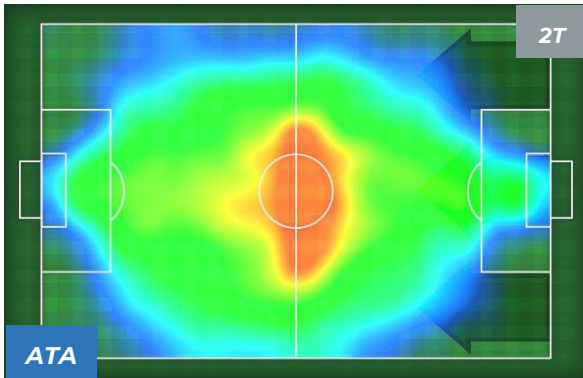

ATALANTA 0-1 SAMPDORIA

Bergamo, 07/10/2018
STADIO ATLETI AZZURRI D'ITALIA 15:00

RANKING GIOCATORI (Performance Chilometriche-Velocistiche)

Jog - Run - Sprint (km)			
1	TIMOTHY CASTAGNE	totale km 12.216	
	2.677	8.355	1.184
2	REMO FREULER	totale km 12.184	
	2.508	9.026	0.65
3	MARTEN DE ROON	totale km 12.076	
	2.451	8.775	0.85
4	HANS HATEBOER	totale km 11.785	
	2.412	7.718	1.655
5	RAFAEL TOLOI	totale km 10.88	
	2.932	7.069	0.879

Velocità media in Run (km/h)			
1	M. PASALIC	ATA	8.4
2	M. BARROW	ATA	7.9
3	T. CASTAGNE	ATA	7.9
4	R. FREULER	ATA	7.9
5	M. DE ROON	ATA	7.8

Velocità in Sprint (km/h)			
1	H. HATEBOER	ATA	32.25
2	A. GOMEZ	ATA	32.19
3	D. ZAPATA	ATA	31
4	M. PASALIC	ATA	30.64

Jog - Run - Sprint (km)			
1	ALBIN EKDAL	totale km 12.625	
	2.272	9.396	0.957
2	DENNIS PRAET	totale km 11.328	
	2.803	7.751	0.774
3	FABIO QUAGLIARELLA	totale km 10.962	
	3.019	6.8	1.143
4	BARTOSZ BERESZYNSKI	totale km 10.962	
	2.955	7.233	0.774
5	LORENZO TONELLI	totale km 10.929	
	2.638	7.574	0.717

Velocità media in Run (km/h)			
1	E. BARRETO	SAM	8.5
2	D. KOWNACKI	SAM	8.4
3	G. RAMIREZ	SAM	8.3
4	A. EKDAL	SAM	8.2
5	G. CAPRARI	SAM	7.9

Velocità in Sprint (km/h)			
1	B. BERESZYNSKI	SAM	34.81
2	J. ANDERSEN	SAM	32.18
3	L. TONELLI	SAM	32.16
4	D. KOWNACKI	SAM	31.08

PERFORMANCE DI SQUADRA (Chilometriche-Velocistiche)

Distanza percorsa (Km)	113.608
Velocità Media (Km/h)	7
Jog-Run-Sprint (km 113.608)	
28.019	75.893
	9.696

Distanza percorsa (Km)	113.618
Velocità Media (Km/h)	7.1
Jog-Run-Sprint (km 113.618)	
27.506	76.912
	9.2

ATALANTA 0-1 SAMPDORIA

Bergamo, 07/10/2018
STADIO ATLETI AZZURRI D'ITALIA 15:00

HEATMAP