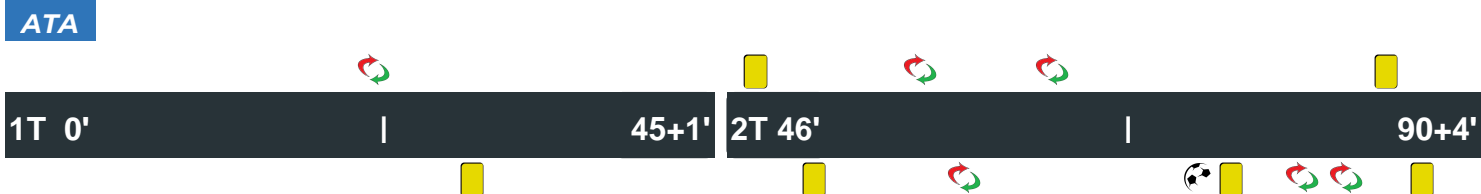

ATALANTA 0-1 SAMPDORIA

Bergamo, 07/10/2018
STADIO ATLETI AZZURRI D'ITALIA 15:00

CRONOLOGIA

ATA	SAM
ATALANTA	SAMPDORIA

0 1

G. MANCINI | A. MASIELLO	24'		J. ANDERSEN	31'	
M. DE ROON	46'		D. PRAET	50'	
J. ILICIC | M. PASALIC	57'		G. RAMIREZ | G. CAPRARI	60'	
M. BARROW | D. ZAPATA	66'		L. TONELLI	76'	
			K. LINETTY	78'	
			E. BARRETO | K. LINETTY	83'	
			D. KOWNACKI | G. DEFREL	86'	
J. ILICIC	89'		B. BERESZYNSKI	90'+1'	

Legenda:

- Gol
- Ammonizione
- Espulsione
- Autogol
- Rigore
- Doppia Ammonizione
- Rigore sbagliato
- Sostituzione