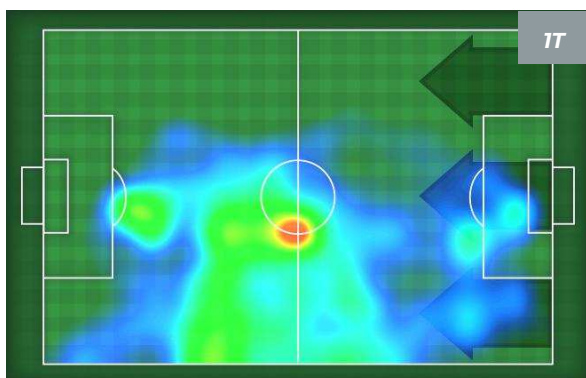

SAMPDORIA 2-1 SPAL

Genova, 01/10/2018
STADIO LUIGI FERRARIS 20:30

MVP (Most Valuable Player)

KAROL LINETTY	16
SAMPDORIA	SAM

Ruolo:	Centrocampista
Altezza:	1,76m
Peso:	73 Kg
Data Nascita:	02/02/1995
Nazionalità:	POL

Jog 25% - Run 65% - Sprint 10%	Km 9.541
2.362	6.192
	0.987

Statistiche

Minuti giocati	86'
Gol	1
Occasioni da gol	2
Tiri	1
Tiri in porta	1(1)
Palle giocate	44
Passaggi riusciti	24
Passaggi riusciti/tentati (%)	86
Recuperi	3
Falli subiti	2

HeatMap