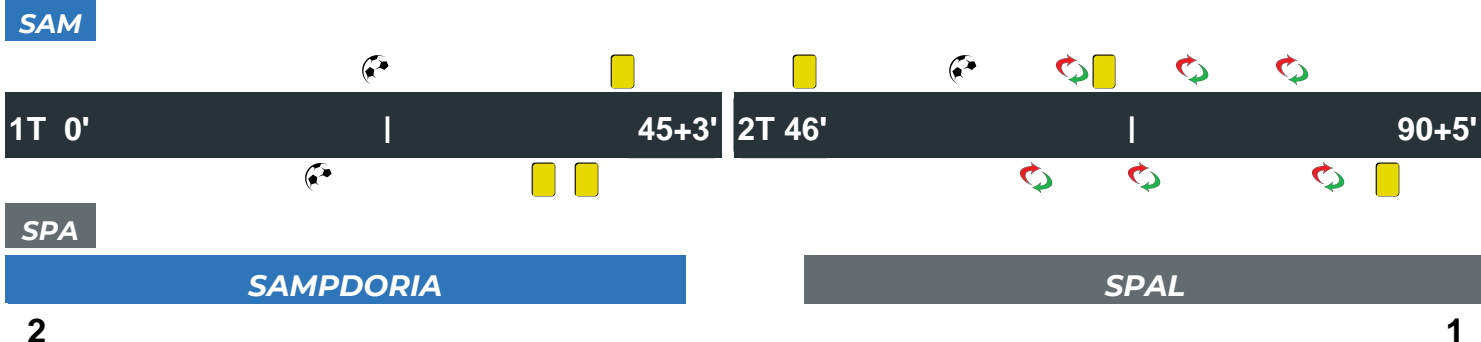

SAMPDORIA 2-1 SPAL

Genova, 01/10/2018
STADIO LUIGI FERRARIS 20:30

CRONOLOGIA

SAMPDORIA		SPAL	
K. LINETTY	25'	A. PALOSCHI	21'
A. EKDAL	40'	FELIPE	37'
N. MURRU	49'	EVERTON LUIZ	40'
G. DEFREL	60'	S. MISSIROLI | EVERTON LUIZ	65'
G. CAPRARI | G. DEFREL	66'	M. FARES | M. VALOTI	71'
D. PRAET	70'	M. ANTENUCCI | A. PALOSCHI	84'
D. KOWNACKI | F. QUAGLIARELLA	76'	A. PETAGNA	90'
J. JANKTO | K. LINETTY	83'		

Legenda:

- Gol
- Rigore
- Ammonizione
- Espulsione
- Autogol
- Rigore sbagliato
- Doppia Ammonizione
- Sostituzione