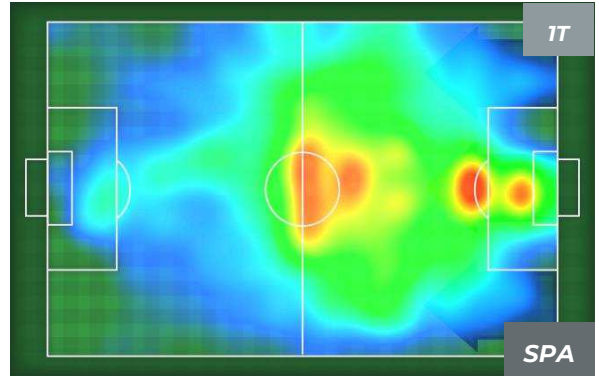

SAMPDORIA 2-1 SPAL

Genova, 01/10/2018
STADIO LUIGI FERRARIS 20:30

RANKING GIOCATORI (Performance Chilometriche-Velocistiche)

Jog - Run - Sprint (km)			
1	ALBIN EKDAL	totale km 11.129	
	2.28	7.992	0.857
2	EDGAR BARRETO	totale km 10.734	
	2.762	6.767	1.205
3	DENNIS PRAET	totale km 10.557	
	2.51	7.385	0.662
4	NICOLA MURRU	totale km 9.908	
	2.815	6.134	0.959
5	KAROL LINETTY	totale km 9.541	
	2.362	6.192	0.987

Velocità media in Run (km/h)			
1	J. JANKTO	SAM	7.7
2	A. EKDAL	SAM	7.3
3	E. BARRETO	SAM	7.1
4	D. PRAET	SAM	7.1
5	D. KOWNACKI	SAM	6.8

Velocità in Sprint (km/h)			
1	G. DEFREL	SAM	33.11
2	L. TONELLI	SAM	32.52
3	F. QUAGLIARELLA	SAM	31.17
4	A. EKDAL	SAM	30.84

Jog - Run - Sprint (km)			
1	MANUEL LAZZARI	totale km 10.761	
	2.7	6.793	1.268
2	PASQUALE SCHIATTARELLA	totale km 10.486	
	2.485	7.485	0.516
3	THIAGO CIONEK	totale km 10.217	
	2.341	7.052	0.824
4	FILIPPO COSTA	totale km 10.087	
	2.809	6.336	0.942
5	FELIPE	totale km 9.85	
	2.535	6.732	0.583

Velocità media in Run (km/h)			
1	M. VALOTI	SPA	7.8
2	M. LAZZARI	SPA	7.2
3	EVERTON LUIZ	SPA	7.1
4	P. SCHIATTARELLA	SPA	6.9
5	A. PALOSCHI	SPA	6.8

Velocità in Sprint (km/h)			
1	A. PETAGNA	SPA	32.72
2	S. MISSIROLI	SPA	32.08
3	M. LAZZARI	SPA	31.68
4	A. PALOSCHI	SPA	30.74

PERFORMANCE DI SQUADRA (Chilometriche-Velocistiche)

Distanza percorsa (Km)	99.962
Velocità Media (Km/h)	6.2

Jog-Run-Sprint (km 99.962)		
26.682	64.543	8.737

Distanza percorsa (Km)	101.77
Velocità Media (Km/h)	6.4

Jog-Run-Sprint (km 101.77)		
26.663	66.894	8.213

SAMPDORIA 2-1 SPAL

Genova, 01/10/2018
STADIO LUIGI FERRARIS 20:30

HEATMAP