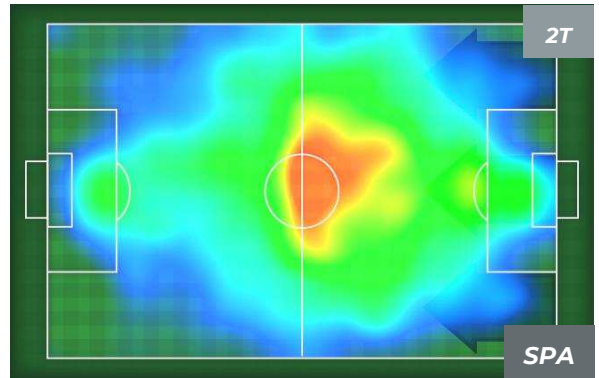

SAMPDORIA 2-1 SPAL

Genova, 01/10/2018
STADIO LUIGI FERRARIS 20:30

RANKING GIOCATORI (Performance Chilometriche-Velocistiche)

Jog - Run - Sprint (km)			
1	ALBIN EKDAL	totale km 11.129	
	2.28	7.992	0.857
2	EDGAR BARRETO	totale km 10.734	
	2.762	6.767	1.205
3	DENNIS PRAET	totale km 10.557	
	2.51	7.385	0.662
4	NICOLA MURRU	totale km 9.908	
	2.815	6.134	0.959
5	KAROL LINETTY	totale km 9.541	
	2.362	6.192	0.987

Velocità media in Run (km/h)			
1	J. JANKTO	SAM	7.7
2	A. EKDAL	SAM	7.3
3	E. BARRETO	SAM	7.1
4	D. PRAET	SAM	7.1
5	D. KOWNACKI	SAM	6.8

Velocità in Sprint (km/h)			
1	G. DEFREL	SAM	33.11
2	L. TONELLI	SAM	32.52
3	F. QUAGLIARELLA	SAM	31.17
4	A. EKDAL	SAM	30.84

Jog - Run - Sprint (km)			
1	MANUEL LAZZARI	totale km 10.761	
	2.7	6.793	1.268
2	PASQUALE SCHIATTARELLA	totale km 10.486	
	2.485	7.485	0.516
3	THIAGO CIONEK	totale km 10.217	
	2.341	7.052	0.824
4	FILIPPO COSTA	totale km 10.087	
	2.809	6.336	0.942
5	FELIPE	totale km 9.85	
	2.535	6.732	0.583

Velocità media in Run (km/h)			
1	M. VALOTI	SPA	7.8
2	M. LAZZARI	SPA	7.2
3	EVERTON LUIZ	SPA	7.1
4	P. SCHIATTARELLA	SPA	6.9
5	A. PALOSCHI	SPA	6.8

Velocità in Sprint (km/h)			
1	A. PETAGNA	SPA	32.72
2	S. MISSIROLI	SPA	32.08
3	M. LAZZARI	SPA	31.68
4	A. PALOSCHI	SPA	30.74

PERFORMANCE DI SQUADRA (Chilometriche-Velocistiche)

Distanza percorsa (Km)	99.962
Velocità Media (Km/h)	6.2

Jog-Run-Sprint (km 99.962)		
26.682	64.543	8.737

Distanza percorsa (Km)	101.77
Velocità Media (Km/h)	6.4

Jog-Run-Sprint (km 101.77)		
26.663	66.894	8.213

SAMPDORIA 2-1 SPAL

Genova, 01/10/2018
STADIO LUIGI FERRARIS 20:30

HEATMAP