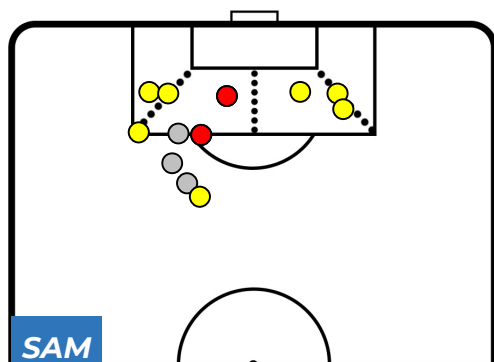

ZONE DI TIRO