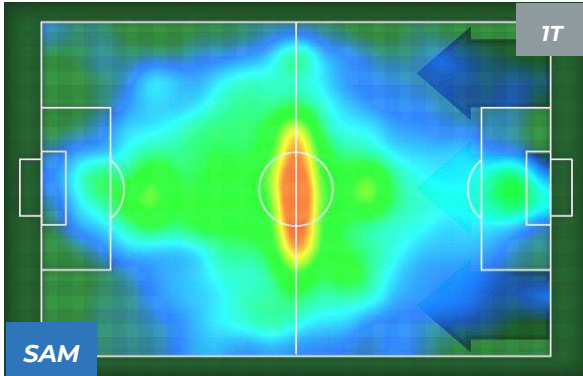

SAMPDORIA 2-1 SPAL

Genova, 01/10/2018
STADIO LUIGI FERRARIS 20:30

RANKING GIOCATORI (Performance Chilometriche-Velocistiche)

Jog - Run - Sprint (km)			
1	ALBIN EKDAL	totale km 11.129	
	2.28	7.992	0.857
2	EDGAR BARRETO	totale km 10.734	
	2.762	6.767	1.205
3	DENNIS PRAET	totale km 10.557	
	2.51	7.385	0.662
4	NICOLA MURRU	totale km 9.908	
	2.815	6.134	0.959
5	KAROL LINETTY	totale km 9.541	
	2.362	6.192	0.987

Velocità media in Run (km/h)			
1	J. JANKTO	SAM	7.7
2	A. EKDAL	SAM	7.3
3	E. BARRETO	SAM	7.1
4	D. PRAET	SAM	7.1
5	D. KOWNACKI	SAM	6.8

Velocità in Sprint (km/h)			
1	G. DEFREL	SAM	33.11
2	L. TONELLI	SAM	32.52
3	F. QUAGLIARELLA	SAM	31.17
4	A. EKDAL	SAM	30.84

Jog - Run - Sprint (km)			
1	MANUEL LAZZARI	totale km 10.761	
	2.7	6.793	1.268
2	PASQUALE SCHIATTARELLA	totale km 10.486	
	2.485	7.485	0.516
3	THIAGO CIONEK	totale km 10.217	
	2.341	7.052	0.824
4	FILIPPO COSTA	totale km 10.087	
	2.809	6.336	0.942
5	FELIPE	totale km 9.85	
	2.535	6.732	0.583

Velocità media in Run (km/h)			
1	M. VALOTI	SPA	7.8
2	M. LAZZARI	SPA	7.2
3	EVERTON LUIZ	SPA	7.1
4	P. SCHIATTARELLA	SPA	6.9
5	A. PALOSCHI	SPA	6.8

Velocità in Sprint (km/h)			
1	A. PETAGNA	SPA	32.72
2	S. MISSIROLI	SPA	32.08
3	M. LAZZARI	SPA	31.68
4	A. PALOSCHI	SPA	30.74

PERFORMANCE DI SQUADRA (Chilometriche-Velocistiche)

Distanza percorsa (Km)	99.962
Velocità Media (Km/h)	6.2

Jog-Run-Sprint (km 99.962)		
26.682	64.543	8.737

Distanza percorsa (Km)	101.77
Velocità Media (Km/h)	6.4

Jog-Run-Sprint (km 101.77)		
26.663	66.894	8.213

SAMPDORIA 2-1 SPAL

Genova, 01/10/2018
STADIO LUIGI FERRARIS 20:30

HEATMAP