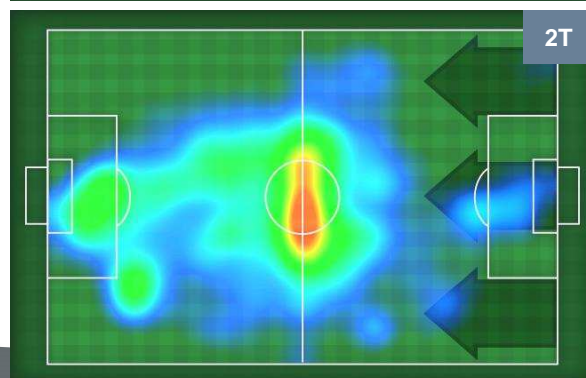

SAMPDORIA 2-1 SPAL

Genova, 01/10/2018
STADIO LUIGI FERRARIS 20:30

MVP (Most Valuable Player)

KAROL LINETTY	16
SAMPDORIA	SAM

Ruolo:	Centrocampista
Altezza:	1,76m
Peso:	73 Kg
Data Nascita:	02/02/1995
Nazionalità:	POL

Jog 25% - Run 65% - Sprint 10%	Km 9.541
2.362	6.192
	0.987

Statistiche

Minuti giocati	86'
Gol	1
Occasioni da gol	2
Tiri	1
Tiri in porta	1(1)
Palle giocate	44
Passaggi riusciti	24
Passaggi riusciti/tentati (%)	86
Recuperi	3
Falli subiti	2

HeatMap

ALBERTO PALOSCHI	43
SPAL	SPA

Ruolo:	Attaccante
Altezza:	1,82m
Peso:	80 Kg
Data Nascita:	04/01/1990
Nazionalità:	ITA

Jog 28% - Run 64% - Sprint 8%	Km 9.501
2.636	6.042
	0.823

Statistiche

Minuti giocati	87'
Gol	1
Occasioni da gol	1
Tiri	1
Tiri in porta	1(1)
Palle giocate	16
Passaggi riusciti	7
Passaggi riusciti/tentati (%)	78
Recuperi	2
Falli subiti	1

HeatMap