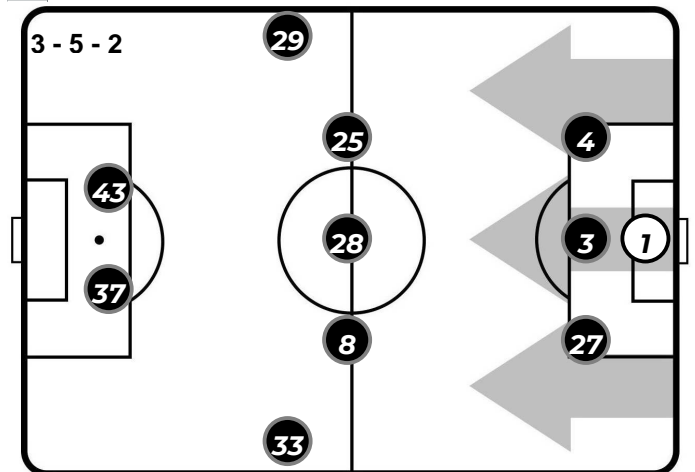

SPAL

1	ALFRED GOMIS (P)
4	THIAGO CIONEK
3	JOHAN DJOUROU
27	FELIPE
29	MANUEL LAZZARI
25	EVERTON LUIZ
28	PASQUALE SCHIATTARELLA
8	MATTIA VALOTI
33	FILIPPO COSTA
43	ALBERTO PALOSCHI
37	ANDREA PETAGNA