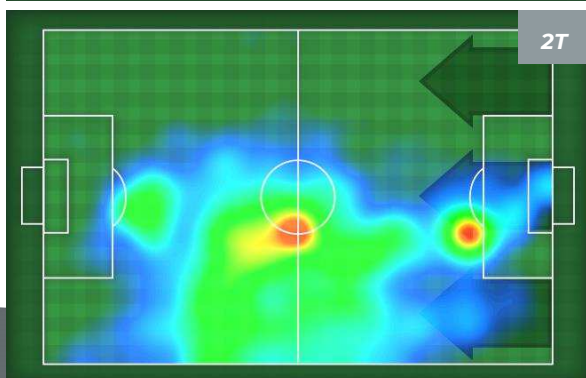

SAMPDORIA 2-1 SPAL

Genova, 01/10/2018
STADIO LUIGI FERRARIS 20:30

MVP (Most Valuable Player)

KAROL LINETTY	16
SAMPDORIA	SAM

Ruolo:	Centrocampista
Altezza:	1,76m
Peso:	73 Kg
Data Nascita:	02/02/1995
Nazionalità:	POL

Jog 25% - Run 65% - Sprint 10%	Km 9.541
2.362	6.192
	0.987

Statistiche

Minuti giocati	86'
Gol	1
Occasioni da gol	2
Tiri	1
Tiri in porta	1(1)
Palle giocate	44
Passaggi riusciti	24
Passaggi riusciti/tentati (%)	86
Recuperi	3
Falli subiti	2

HeatMap