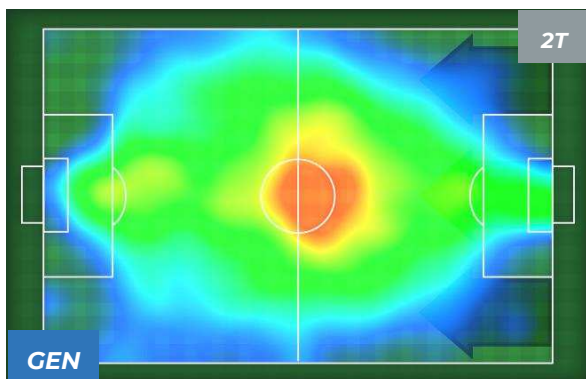

GENOA 1-1 SAMPDORIA

Genova, 25/11/2018
STADIO LUIGI FERRARIS 20:30

RANKING GIOCATORI (Performance Chilometriche-Velocistiche)

Jog - Run - Sprint (km)			
1	MIGUEL VELOSO	totale km 11.464	
	2.643	8.228	0.593
2	CHRISTIAN KOUAME	totale km 11.212	
	2.539	7.4	1.273
3	OSCAR HILJEMARK	totale km 10.821	
	2.809	7.019	0.993
4	ROMULO	totale km 10.727	
	2.426	7.462	0.839
5	KRZYSZTOF PIATEK	totale km 10.571	
	2.457	7.296	0.818

Velocità media in Run (km/h)			
1	D. BESSA	GEN	7.6
2	M. VELOSO	GEN	7.5
3	C. KOUAME	GEN	7.3
4	ROMULO	GEN	7.2
5	O. HILJEMARK	GEN	7

Velocità in Sprint (km/h)			
1	D. BESSA	GEN	33.41
2	D. LAZOVIC	GEN	32.03
3	O. HILJEMARK	GEN	31.97
4	ROMULO	GEN	31.54

Jog - Run - Sprint (km)			
1	JAKUB JANKTO	totale km 11.644	
	2.529	7.811	1.304
2	ALBIN EKDAL	totale km 10.877	
	2.404	7.894	0.579
3	DENNIS PRAET	totale km 10.219	
	2.815	6.623	0.781
4	NICOLA MURRU	totale km 10.158	
	2.919	6.168	1.071
5	JOACHIM ANDERSEN	totale km 9.809	
	2.475	6.556	0.778

Velocità media in Run (km/h)			
1	G. RAMIREZ	SAM	8
2	J. JANKTO	SAM	7.7
3	A. EKDAL	SAM	7.2
4	R. SAPONARA	SAM	6.9
5	D. PRAET	SAM	6.8

Velocità in Sprint (km/h)			
1	J. ANDERSEN	SAM	32.96
2	J. JANKTO	SAM	31.81
3	G. RAMIREZ	SAM	30.89
4	B. BERESZYNSKI	SAM	30.78

PERFORMANCE DI SQUADRA (Chilometriche-Velocistiche)

Distanza percorsa (km)	103.308
Velocità Media (km/h)	6.4

Jog-Run-Sprint (km 103.308)		
28.027	67.73	7.551

Distanza percorsa (km)	103.128
Velocità Media (km/h)	6.5

Jog-Run-Sprint (km 103.128)		
27.996	66.956	8.176

GENOA 1-1 SAMPDORIA

Genova, 25/11/2018
STADIO LUIGI FERRARIS 20:30

HEATMAP