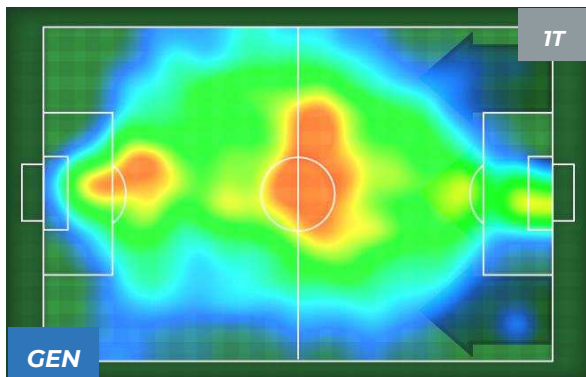

GENOA 1-1 SAMPDORIA

Genova, 25/11/2018
STADIO LUIGI FERRARIS 20:30

RANKING GIOCATORI (Performance Chilometriche-Velocistiche)

Jog - Run - Sprint (km)			
1	MIGUEL VELOSO	totale km 11.464	
	2.643	8.228	0.593
2	CHRISTIAN KOUAME	totale km 11.212	
	2.539	7.4	1.273
3	OSCAR HILJEMARK	totale km 10.821	
	2.809	7.019	0.993
4	ROMULO	totale km 10.727	
	2.426	7.462	0.839
5	KRZYSZTOF PIATEK	totale km 10.571	
	2.457	7.296	0.818

Velocità media in Run (km/h)			
1	D. BESSA	GEN	7.6
2	M. VELOSO	GEN	7.5
3	C. KOUAME	GEN	7.3
4	ROMULO	GEN	7.2
5	O. HILJEMARK	GEN	7

Velocità in Sprint (km/h)			
1	D. BESSA	GEN	33.41
2	D. LAZOVIC	GEN	32.03
3	O. HILJEMARK	GEN	31.97
4	ROMULO	GEN	31.54

Jog - Run - Sprint (km)			
1	JAKUB JANKTO	totale km 11.644	
	2.529	7.811	1.304
2	ALBIN EKDAL	totale km 10.877	
	2.404	7.894	0.579
3	DENNIS PRAET	totale km 10.219	
	2.815	6.623	0.781
4	NICOLA MURRU	totale km 10.158	
	2.919	6.168	1.071
5	JOACHIM ANDERSEN	totale km 9.809	
	2.475	6.556	0.778

Velocità media in Run (km/h)			
1	G. RAMIREZ	SAM	8
2	J. JANKTO	SAM	7.7
3	A. EKDAL	SAM	7.2
4	R. SAPONARA	SAM	6.9
5	D. PRAET	SAM	6.8

Velocità in Sprint (km/h)			
1	J. ANDERSEN	SAM	32.96
2	J. JANKTO	SAM	31.81
3	G. RAMIREZ	SAM	30.89
4	B. BERESZYNSKI	SAM	30.78

PERFORMANCE DI SQUADRA (Chilometriche-Velocistiche)

Distanza percorsa (km)	103.308
Velocità Media (km/h)	6.4

Jog-Run-Sprint (km 103.308)		
28.027	67.73	7.551

Distanza percorsa (km)	103.128
Velocità Media (km/h)	6.5

Jog-Run-Sprint (km 103.128)		
27.996	66.956	8.176

GENOA 1-1 SAMPDORIA

Genova, 25/11/2018
STADIO LUIGI FERRARIS 20:30

HEATMAP