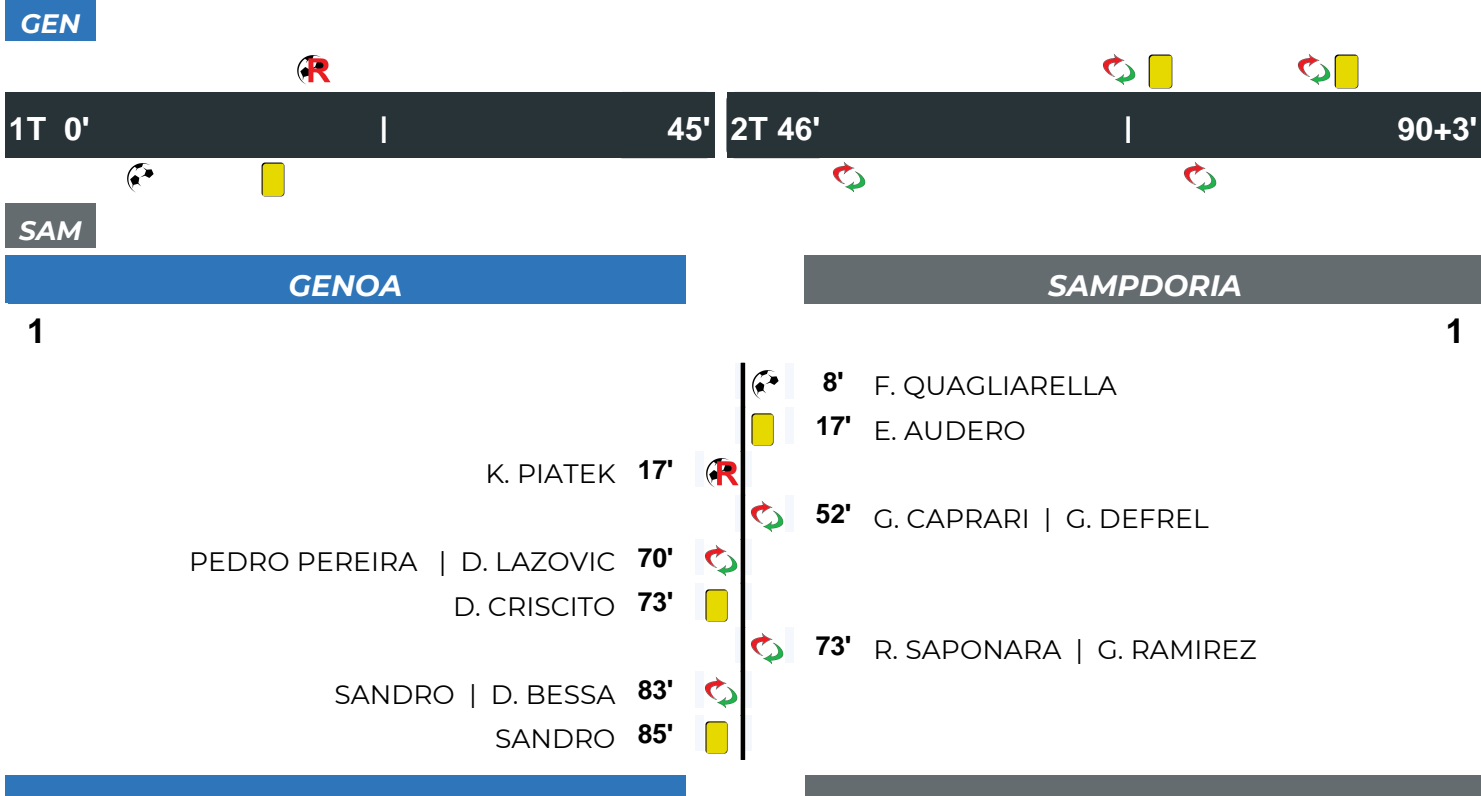

GENOA 1-1 SAMPDORIA

Genova, 25/11/2018
STADIO LUIGI FERRARIS 20:30

CRONOLOGIA

Legenda:

- Gol
- Rigore
- Ammonizione
- Espulsione
- Autogol
- Rigore sbagliato
- Doppia Ammonizione
- Sostituzione

GENOA 1-1 SAMPDORIA

Genova, 25/11/2018
STADIO LUIGI FERRARIS 20:30

TEMPO DI GIOCO

Effettivo:

POSSESSO PALLA

Tempo Effettivo 45'54

20'40 (45%)	25'14 (55%)
GENOA	SAMPDORIA

Totale 20'40

8'39 (42%)	12'01 (58%)
PROPRIA META' CAMPO	GENOA META' CAMPO AVVERSARIA

Totale 25'14

14'57 (59%)	10'17 (41%)
PROPRIA META' CAMPO	SAMPDORIA META' CAMPO AVVERSARIA

POSSESSO PALLA PER QUARTI

1T	0'-15'	2T	0'-15'
2'31	3'53	2'55	4'29
	16'-30'		16'-30'
3'33	3'18	4'32	4'59
	31'-45'		31'-47'
3'32	3'29	3'37	5'06

STATISTICHE SQUADRE

	GEN	SAM
Tiri	10	6
Tiri in porta	5(1)	2(1)
Tiri in porta diretti da palla inattiva	1	
Tiri in porta da area	4	2
Tiri fuori	5	4
Tiri fuori su azione da palla inattiva		1
Parate	1	4
Occasioni da gol	7	1
Assist		1
Fuorigioco	4	1
Corner	7	6
Falli fatti	17	15
Passaggi riusciti	230	384
Passaggi riusciti/tentati (%)	69%	76%
Passaggi lunghi	43	37
Passaggi medi	90	159
Passaggi corti	97	188
Azioni manovrate	13	15
Ripartenze	41	11
Rigori (segnati)	1 (1)