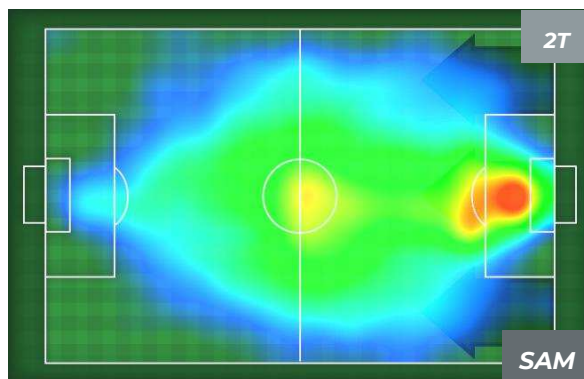

GENOA 1-1 SAMPDORIA

Genova, 25/11/2018
STADIO LUIGI FERRARIS 20:30

RANKING GIOCATORI (Performance Chilometriche-Velocistiche)

Jog - Run - Sprint (km)			
1	MIGUEL VELOSO	totale km 11.464	
	2.643	8.228	0.593
2	CHRISTIAN KOUAME	totale km 11.212	
	2.539	7.4	1.273
3	OSCAR HILJEMARK	totale km 10.821	
	2.809	7.019	0.993
4	ROMULO	totale km 10.727	
	2.426	7.462	0.839
5	KRZYSZTOF PIATEK	totale km 10.571	
	2.457	7.296	0.818

Velocità media in Run (km/h)			
1	D. BESSA	GEN	7.6
2	M. VELOSO	GEN	7.5
3	C. KOUAME	GEN	7.3
4	ROMULO	GEN	7.2
5	O. HILJEMARK	GEN	7

Velocità in Sprint (km/h)			
1	D. BESSA	GEN	33.41
2	D. LAZOVIC	GEN	32.03
3	O. HILJEMARK	GEN	31.97
4	ROMULO	GEN	31.54

Jog - Run - Sprint (km)			
1	JAKUB JANKTO	totale km 11.644	
	2.529	7.811	1.304
2	ALBIN EKDAL	totale km 10.877	
	2.404	7.894	0.579
3	DENNIS PRAET	totale km 10.219	
	2.815	6.623	0.781
4	NICOLA MURRU	totale km 10.158	
	2.919	6.168	1.071
5	JOACHIM ANDERSEN	totale km 9.809	
	2.475	6.556	0.778

Velocità media in Run (km/h)			
1	G. RAMIREZ	SAM	8
2	J. JANKTO	SAM	7.7
3	A. EKDAL	SAM	7.2
4	R. SAPONARA	SAM	6.9
5	D. PRAET	SAM	6.8

Velocità in Sprint (km/h)			
1	J. ANDERSEN	SAM	32.96
2	J. JANKTO	SAM	31.81
3	G. RAMIREZ	SAM	30.89
4	B. BERESZYNSKI	SAM	30.78

PERFORMANCE DI SQUADRA (Chilometriche-Velocistiche)

Distanza percorsa (km)	103.308
Velocità Media (km/h)	6.4

Jog-Run-Sprint (km 103.308)		
28.027	67.73	7.551

Distanza percorsa (km)	103.128
Velocità Media (km/h)	6.5

Jog-Run-Sprint (km 103.128)		
27.996	66.956	8.176

GENOA 1-1 SAMPDORIA

Genova, 25/11/2018
STADIO LUIGI FERRARIS 20:30

HEATMAP