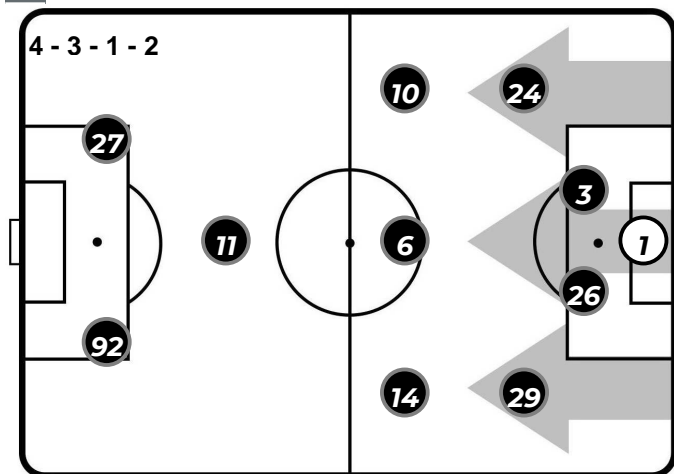

SAMPDORIA

1	EMIL AUDERO (P)
24	BARTOSZ BERESZYNSKI
3	JOACHIM ANDERSEN
26	LORENZO TONELLI
29	NICOLA MURRU
10	DENNIS PRAET
6	ALBIN EKDAL
14	JAKUB JANKTO
11	GASTON RAMIREZ
27	FABIO QUAGLIARELLA
92	GREGOIRE DEFREL