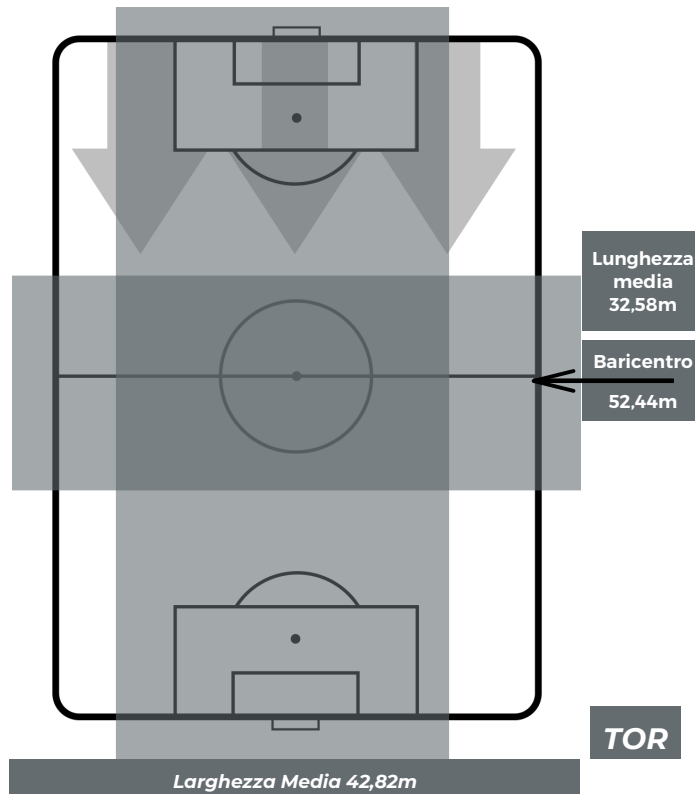

SAMPDORIA 1-4 TORINO

Genova, 04/11/2018
STADIO LUIGI FERRARIS 15:00

BARICENTRO POSSESSO PROPRIO

SAM

TOR

BARICENTRO POSSESSO AVVERSAARIO

SAM

TOR