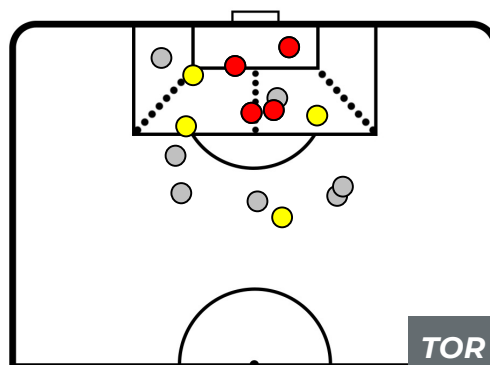

1	Gol	4
4	In porta	8
6	Fuori Porta	7