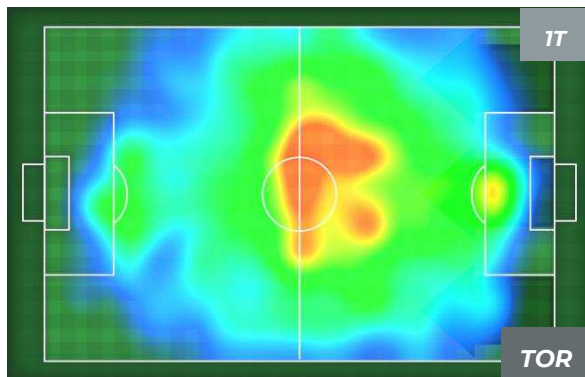

SAMPDORIA 1-4 TORINO

Genova, 04/11/2018
STADIO LUIGI FERRARIS 15:00

RANKING GIOCATORI (Performance Chilometriche-Velocistiche)

Jog - Run - Sprint (km)			
1	ALBIN EKDAL	totale km 10.834	
		2.58	7.703
			0.551
2	BARTOSZ BERESZYNSKI	totale km 9.977	
		3.157	6.109
			0.711
3	FABIO QUAGLIARELLA	totale km 9.97	
		2.96	6.214
			0.796
4	DENNIS PRAET	totale km 9.817	
		3.06	5.91
			0.847
5	NICOLA MURRU	totale km 9.749	
		2.86	6.024
			0.865

Velocità media in Run (km/h)			
1	E. BARRETO	SAM	8.6
2	R. SAPONARA	SAM	7.3
3	K. LINETTY	SAM	7
4	A. EKDAL	SAM	6.9
5	D. KOWNACKI	SAM	6.8

Velocità in Sprint (km/h)			
1	B. BERESZYNSKI	SAM	33.18
2	D. PRAET	SAM	31.84
3	L. TONELLI	SAM	31.29
4	D. KOWNACKI	SAM	30.86

Jog - Run - Sprint (km)			
1	DANIELE BASELLI	totale km 11.495	
		2.82	7.692
			0.983
2	LORENZO DE SILVESTRI	totale km 11.25	
		2.746	7.479
			1.025
3	SOUALIHO MEITE'	totale km 10.778	
		2.761	7.158
			0.859
4	OLA AINA	totale km 10.707	
		3.006	6.572
			1.129
5	ARMANDO IZZO	totale km 10.423	
		3.001	6.739
			0.683

Velocità media in Run (km/h)			
1	R. SORIANO	TOR	7.7
2	D. BASELLI	TOR	7.4
3	L. DE SILVESTRI	TOR	7.3
4	A. BERENQUER	TOR	7.2
5	O. AINA	TOR	6.9

Velocità in Sprint (km/h)			
1	T. RINCON	TOR	34.59
2	A. BELOTTI	TOR	32.49
3	L. DE SILVESTRI	TOR	32.26
4	K. DJIDJI	TOR	31.89

PERFORMANCE DI SQUADRA (Chilometriche-Velocistiche)

Distanza percorsa (km)	101.818
Velocità Media (km/h)	6.2

Jog-Run-Sprint (km 101.818)		
28.576	65.48	7.762

Distanza percorsa (km)	104.987
Velocità Media (km/h)	6.4

Jog-Run-Sprint (km 104.987)		
29.53	67.056	8.401

SAMPDORIA 1-4 TORINO

Genova, 04/11/2018
STADIO LUIGI FERRARIS 15:00

HEATMAP