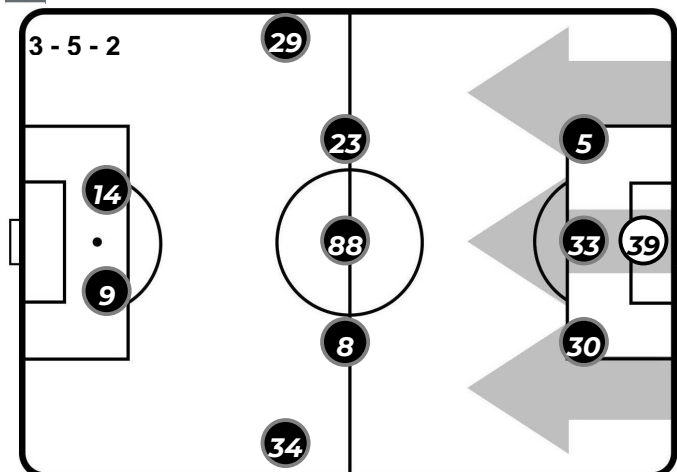

TORINO

39	SALVATORE SIRIGU (P)
5	ARMANDO IZZO
33	NICOLAS NKOULOU
30	KOFFI DJIDJI
29	LORENZO DE SILVESTRI
23	SOUALIHO MEITE'
88	TOMAS RINCON
8	DANIELE BASELLI
34	OLA AINA
14	IAGO FALQUE
9	ANDREA BELOTTI