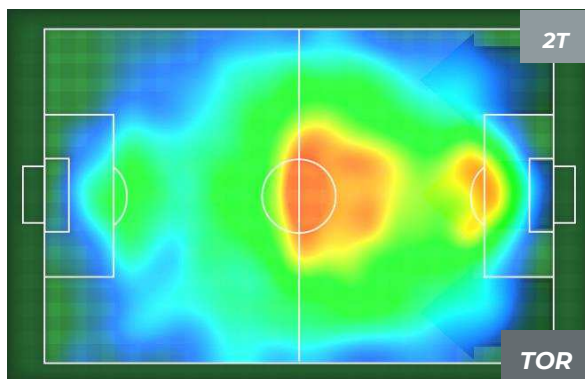

SAMPDORIA 1-4 TORINO

Genova, 04/11/2018
STADIO LUIGI FERRARIS 15:00

RANKING GIOCATORI (Performance Chilometriche-Velocistiche)

Jog - Run - Sprint (km)			
1	ALBIN EKDAL	totale km 10.834	
		2.58	7.703
			0.551
2	BARTOSZ BERESZYNSKI	totale km 9.977	
		3.157	6.109
			0.711
3	FABIO QUAGLIARELLA	totale km 9.97	
		2.96	6.214
			0.796
4	DENNIS PRAET	totale km 9.817	
		3.06	5.91
			0.847
5	NICOLA MURRU	totale km 9.749	
		2.86	6.024
			0.865

Velocità media in Run (km/h)			
1	E. BARRETO	SAM	8.6
2	R. SAPONARA	SAM	7.3
3	K. LINETTY	SAM	7
4	A. EKDAL	SAM	6.9
5	D. KOWNACKI	SAM	6.8

Velocità in Sprint (km/h)			
1	B. BERESZYNSKI	SAM	33.18
2	D. PRAET	SAM	31.84
3	L. TONELLI	SAM	31.29
4	D. KOWNACKI	SAM	30.86

Jog - Run - Sprint (km)			
1	DANIELE BASELLI	totale km 11.495	
		2.82	7.692
			0.983
2	LORENZO DE SILVESTRI	totale km 11.25	
		2.746	7.479
			1.025
3	SOUALIHO MEITE'	totale km 10.778	
		2.761	7.158
			0.859
4	OLA AINA	totale km 10.707	
		3.006	6.572
			1.129
5	ARMANDO IZZO	totale km 10.423	
		3.001	6.739
			0.683

Velocità media in Run (km/h)			
1	R. SORIANO	TOR	7.7
2	D. BASELLI	TOR	7.4
3	L. DE SILVESTRI	TOR	7.3
4	A. BERENQUER	TOR	7.2
5	O. AINA	TOR	6.9

Velocità in Sprint (km/h)			
1	T. RINCON	TOR	34.59
2	A. BELOTTI	TOR	32.49
3	L. DE SILVESTRI	TOR	32.26
4	K. DJIDJI	TOR	31.89

PERFORMANCE DI SQUADRA (Chilometriche-Velocistiche)

Distanza percorsa (km)	101.818
Velocità Media (km/h)	6.2

Jog-Run-Sprint (km 101.818)		
28.576	65.48	7.762

Distanza percorsa (km)	104.987
Velocità Media (km/h)	6.4

Jog-Run-Sprint (km 104.987)		
29.53	67.056	8.401

SAMPDORIA 1-4 TORINO

Genova, 04/11/2018
STADIO LUIGI FERRARIS 15:00

HEATMAP