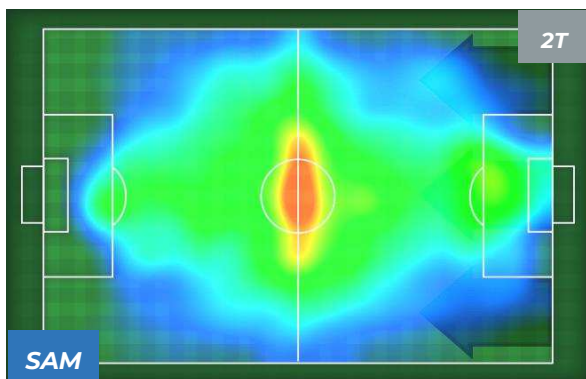

SAMPDORIA 1-4 TORINO

Genova, 04/11/2018
STADIO LUIGI FERRARIS 15:00

RANKING GIOCATORI (Performance Chilometriche-Velocistiche)

Jog - Run - Sprint (km)			
1	ALBIN EKDAL	totale km 10.834	
		2.58	7.703
			0.551
2	BARTOSZ BERESZYNSKI	totale km 9.977	
		3.157	6.109
			0.711
3	FABIO QUAGLIARELLA	totale km 9.97	
		2.96	6.214
			0.796
4	DENNIS PRAET	totale km 9.817	
		3.06	5.91
			0.847
5	NICOLA MURRU	totale km 9.749	
		2.86	6.024
			0.865

Velocità media in Run (km/h)			
1	E. BARRETO	SAM	8.6
2	R. SAPONARA	SAM	7.3
3	K. LINETTY	SAM	7
4	A. EKDAL	SAM	6.9
5	D. KOWNACKI	SAM	6.8

Velocità in Sprint (km/h)			
1	B. BERESZYNSKI	SAM	33.18
2	D. PRAET	SAM	31.84
3	L. TONELLI	SAM	31.29
4	D. KOWNACKI	SAM	30.86

Jog - Run - Sprint (km)			
1	DANIELE BASELLI	totale km 11.495	
		2.82	7.692
			0.983
2	LORENZO DE SILVESTRI	totale km 11.25	
		2.746	7.479
			1.025
3	SOUALIHO MEITE'	totale km 10.778	
		2.761	7.158
			0.859
4	OLA AINA	totale km 10.707	
		3.006	6.572
			1.129
5	ARMANDO IZZO	totale km 10.423	
		3.001	6.739
			0.683

Velocità media in Run (km/h)			
1	R. SORIANO	TOR	7.7
2	D. BASELLI	TOR	7.4
3	L. DE SILVESTRI	TOR	7.3
4	A. BERENQUER	TOR	7.2
5	O. AINA	TOR	6.9

Velocità in Sprint (km/h)			
1	T. RINCON	TOR	34.59
2	A. BELOTTI	TOR	32.49
3	L. DE SILVESTRI	TOR	32.26
4	K. DJIDJI	TOR	31.89

PERFORMANCE DI SQUADRA (Chilometriche-Velocistiche)

Distanza percorsa (km)	101.818
Velocità Media (km/h)	6.2

Jog-Run-Sprint (km 101.818)		
28.576	65.48	7.762

Distanza percorsa (km)	104.987
Velocità Media (km/h)	6.4

Jog-Run-Sprint (km 104.987)		
29.53	67.056	8.401

SAMPDORIA 1-4 TORINO

Genova, 04/11/2018
STADIO LUIGI FERRARIS 15:00

HEATMAP