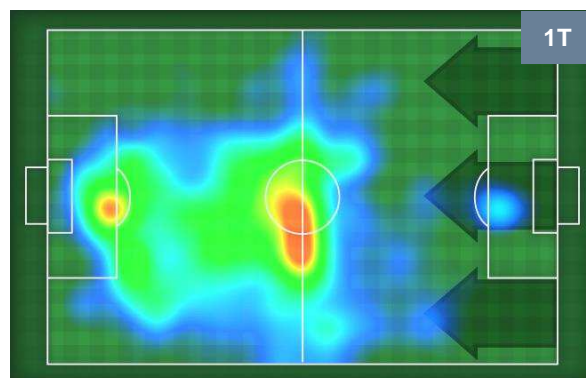

SAMPDORIA 1-4 TORINO

Genova, 04/11/2018
STADIO LUIGI FERRARIS 15:00

MVP (Most Valuable Player)

FABIO QUAGLIARELLA	27
SAMPDORIA	SAM
Ruolo:	Attaccante
Presenze in Serie A:	413
Gol in Serie A:	131
Data Nascita:	31/01/1983
Nazionalità:	ITA
Jog 30% - Run 62% - Sprint 8% Km 9.97	
2.96	6.214
Statistiche	
Minuti giocati	96'
Gol	1
Occasioni da gol	5
Tiri	5
Tiri in porta	3(1)
Palle giocate	30
Passaggi riusciti	13
Passaggi riusciti/tentati (%)	65%
Falli subiti	3

ANDREA BELOTTI	9
TORINO	TOR
Ruolo:	Attaccante
Presenze in Serie A:	151
Gol in Serie A:	58
Data Nascita:	20/12/1993
Nazionalità:	ITA
Jog 34% - Run 57% - Sprint 9% Km 8.486	
2.891	4.819
Statistiche	
Minuti giocati	84'
Gol	2
Occasioni da gol	6
Tiri	6
Tiri in porta	4(2)
Palle giocate	30
Passaggi riusciti	5
Passaggi riusciti/tentati (%)	33%
Recuperi	1
Falli subiti	3

HeatMap