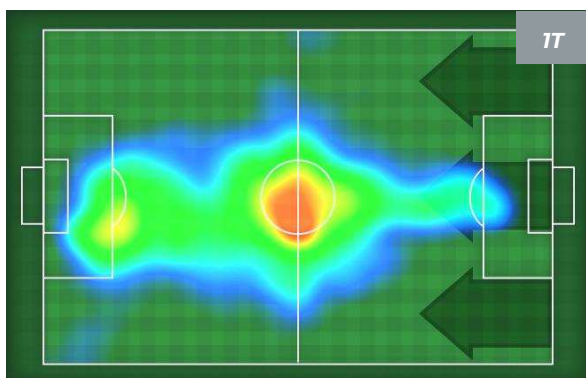

EMPOLI 2-4 SAMPDORIA

Empoli, 22/12/2018
STADIO CARLO CASTELLANI 15:00

MVP (Most Valuable Player)

FRANCESCO CAPUTO	11
EMPOLI	EMP

Ruolo:	Attaccante
Presenze in Serie A:	29
Gol in Serie A:	10
Data Nascita:	06/08/1987
Nazionalità:	ITA

Jog 31% - Run 55% - Sprint 14% **Km 9.496**

2.982 | **5.215** | **1.299**

Statistiche

Minuti giocati	97'
Gol	1
Occasioni da gol	1
Tiri	1
Tiri in porta	1(1)
Palle giocate	19
Passaggi riusciti	7
Passaggi riusciti/tentati (%)	64%
Recuperi	1
Falli subiti	2

HeatMap