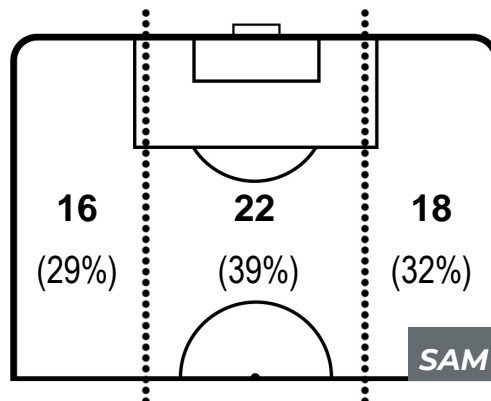

BARICENTRO POSSESSO AVVERSAIO

EMPOLI 2-4 SAMPDORIA

Empoli, 22/12/2018
STADIO CARLO CASTELLANI 15:00

BILANCIAMENTO OFFENSIVO

ZONE DI TIRO

2	Gol	4
3	In porta	12
3	Fuori Porta	3

CROSS IN GIOCO

EMPOLI 2-4 SAMPDORIA