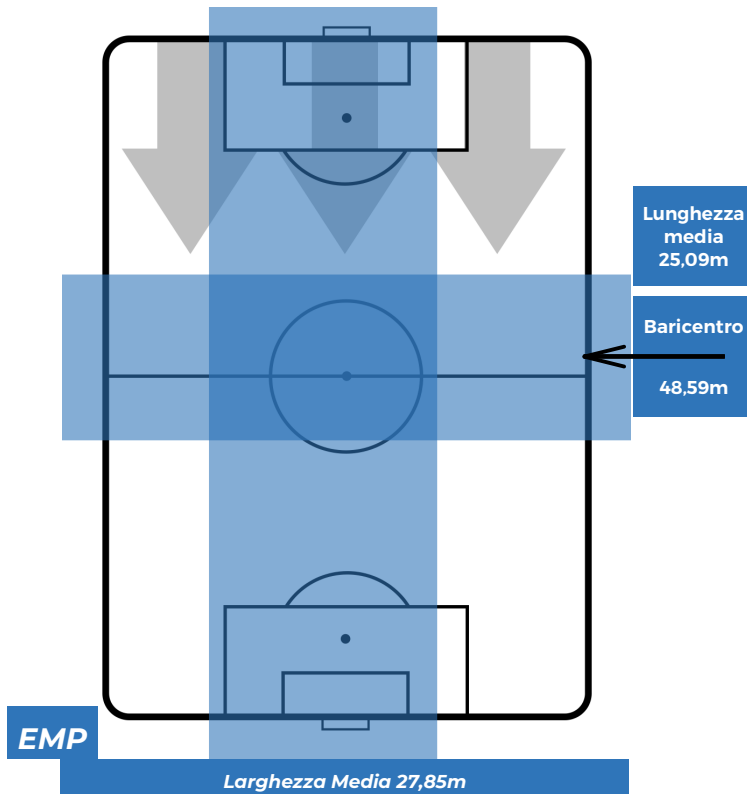

EMPOLI 2-4 SAMPDORIA

Empoli, 22/12/2018
STADIO CARLO CASTELLANI 15:00

BARICENTRO 1° TEMPO