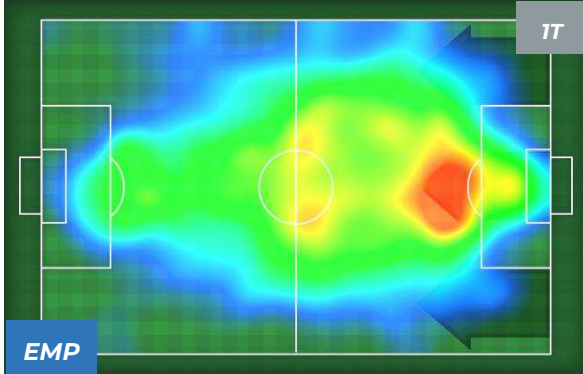

Jog-Run-Sprint (km 101.885)		
26.679	66.504	8.702

EMPOLI 2-4 SAMPDORIA

Empoli, 22/12/2018
STADIO CARLO CASTELLANI 15:00

HEATMAP

EMPOLI 2-4 SAMPDORIA

Empoli, 22/12/2018
STADIO CARLO CASTELLANI 15:00

POSIZIONI MEDIE

- Legenda:**
- 1ª Sostituzione: ● Giocatore Entrato ● Giocatore Uscito
 - 2ª Sostituzione: ● Giocatore Entrato ● Giocatore Uscito
 - 3ª Sostituzione: ● Giocatore Entrato ● Giocatore Uscito
 - Giocatore Entrato in sostituzione di ●
 - Giocatore Entrato in sostituzione di ●
 - Giocatore Entrato in sostituzione di ●