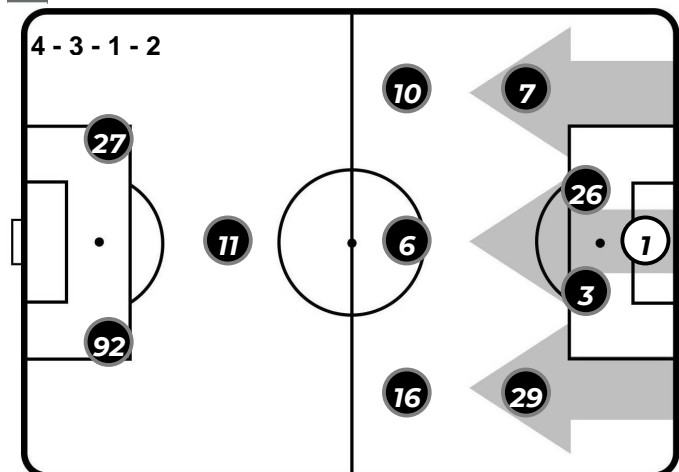

SAMPDORIA

1	EMIL AUDERO (P)
7	JACOPO SALA
26	LORENZO TONELLI
3	JOACHIM ANDERSEN
29	NICOLA MURRU
10	DENNIS PRAET
6	ALBIN EKDAL
16	KAROL LINETTY
11	GASTON RAMIREZ
27	FABIO QUAGLIARELLA
92	GREGOIRE DEFREL