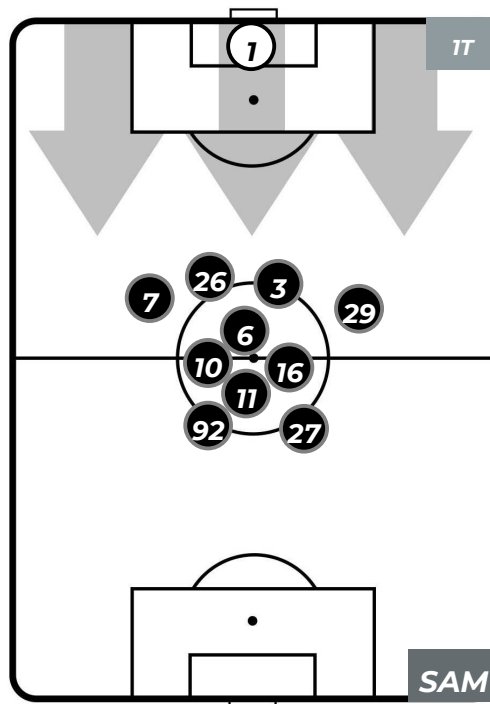

Jog-Run-Sprint (km 101.885)		
26.679	66.504	8.702

EMPOLI 2-4 SAMPDORIA

Empoli, 22/12/2018
STADIO CARLO CASTELLANI 15:00

HEATMAP

EMPOLI 2-4 SAMPDORIA

Empoli, 22/12/2018
STADIO CARLO CASTELLANI 15:00

POSIZIONI MEDIE

- Legenda:**
- 1ª Sostituzione: ● Giocatore Entrato ● Giocatore Uscito
 - 2ª Sostituzione: ● Giocatore Entrato ● Giocatore Uscito
 - 3ª Sostituzione: ● Giocatore Entrato ● Giocatore Uscito
 - Giocatore Entrato in sostituzione di ●
 - Giocatore Entrato in sostituzione di ●
 - Giocatore Entrato in sostituzione di ●