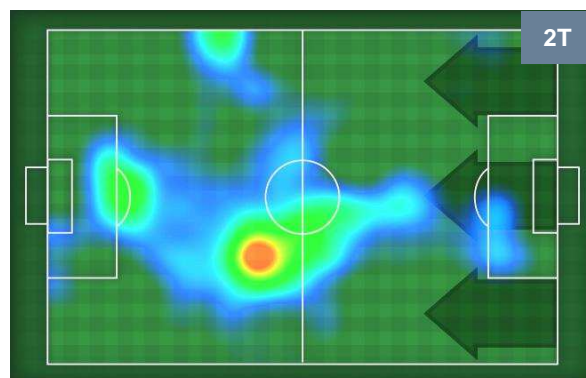

EMPOLI 2-4 SAMPDORIA

Empoli, 22/12/2018
STADIO CARLO CASTELLANI 15:00

MVP (Most Valuable Player)

FRANCESCO CAPUTO	11
EMPOLI	EMP

Ruolo:	Attaccante
Presenze in Serie A:	29
Gol in Serie A:	10
Data Nascita:	06/08/1987
Nazionalità:	ITA

Jog 31% - Run 55% - Sprint 14% **Km 9.496**

2.982 | **5.215** | **1.299**

Statistiche

Minuti giocati	97'
Gol	1
Occasioni da gol	1
Tiri	1
Tiri in porta	1(1)
Palle giocate	19
Passaggi riusciti	7
Passaggi riusciti/tentati (%)	64%
Recuperi	1
Falli subiti	2

HeatMap

GIANLUCA CAPRARI	17
SAMPDORIA	SAM

Ruolo:	Attaccante
Presenze in Serie A:	110
Gol in Serie A:	21
Data Nascita:	30/07/1993
Nazionalità:	ITA

Jog 28% - Run 57% - Sprint 15% **Km 1.273**

0.351 | **0.73** | **0.192**

Statistiche

Minuti giocati	11'
Gol	2
Occasioni da gol	2
Tiri	3
Tiri in porta	3(2)
Palle giocate	4
Passaggi riusciti	1
Passaggi riusciti/tentati (%)	50%
Falli subiti	1

HeatMap