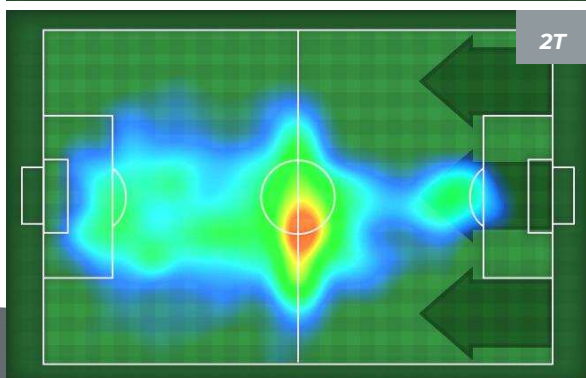

EMPOLI 2-4 SAMPDORIA

Empoli, 22/12/2018
STADIO CARLO CASTELLANI 15:00

MVP (Most Valuable Player)

FRANCESCO CAPUTO	11
EMPOLI	EMP

Ruolo:	Attaccante
Presenze in Serie A:	29
Gol in Serie A:	10
Data Nascita:	06/08/1987
Nazionalità:	ITA

Jog 31% - Run 55% - Sprint 14% **Km 9.496**

2.982 | **5.215** | **1.299**

Statistiche

Minuti giocati	97'
Gol	1
Occasioni da gol	1
Tiri	1
Tiri in porta	1(1)
Palle giocate	19
Passaggi riusciti	7
Passaggi riusciti/tentati (%)	64%
Recuperi	1
Falli subiti	2

HeatMap