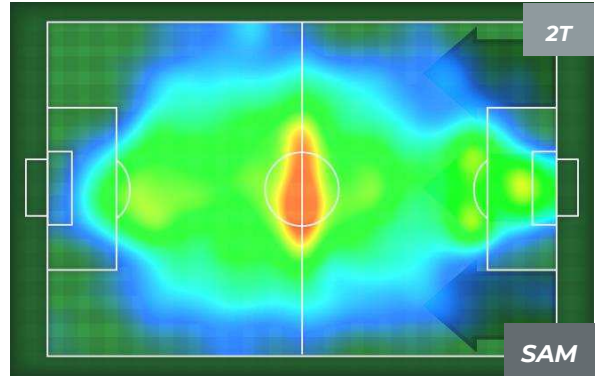

Jog-Run-Sprint (km 101.885)		
26.679	66.504	8.702

EMPOLI 2-4 SAMPDORIA

Empoli, 22/12/2018
STADIO CARLO CASTELLANI 15:00

HEATMAP

EMPOLI 2-4 SAMPDORIA

Empoli, 22/12/2018
STADIO CARLO CASTELLANI 15:00

POSIZIONI MEDIE

- Legenda:**
- 1ª Sostituzione: ● Giocatore Entrato ● Giocatore Uscito
 - 2ª Sostituzione: ● Giocatore Entrato ● Giocatore Uscito
 - 3ª Sostituzione: ● Giocatore Entrato ● Giocatore Uscito
 - Giocatore Entrato in sostituzione di ●
 - Giocatore Entrato in sostituzione di ●
 - Giocatore Entrato in sostituzione di ●