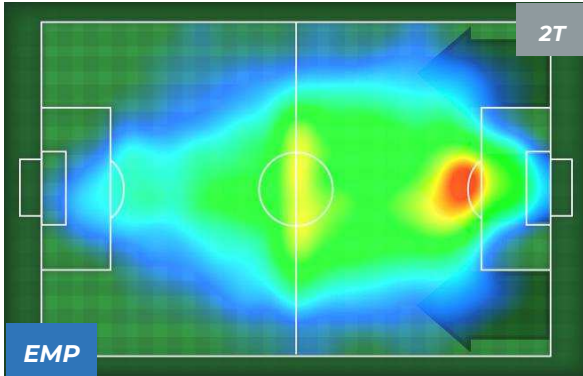

Jog-Run-Sprint (km 101.885)		
26.679	66.504	8.702

EMPOLI 2-4 SAMPDORIA

Empoli, 22/12/2018
STADIO CARLO CASTELLANI 15:00

HEATMAP

EMPOLI 2-4 SAMPDORIA

Empoli, 22/12/2018
STADIO CARLO CASTELLANI 15:00

POSIZIONI MEDIE

- Legenda:**
- 1ª Sostituzione: ● Giocatore Entrato ● Giocatore Uscito
 - 2ª Sostituzione: ● Giocatore Entrato ● Giocatore Uscito
 - 3ª Sostituzione: ● Giocatore Entrato ● Giocatore Uscito
 - Giocatore Entrato in sostituzione di ●
 - Giocatore Entrato in sostituzione di ●
 - Giocatore Entrato in sostituzione di ●