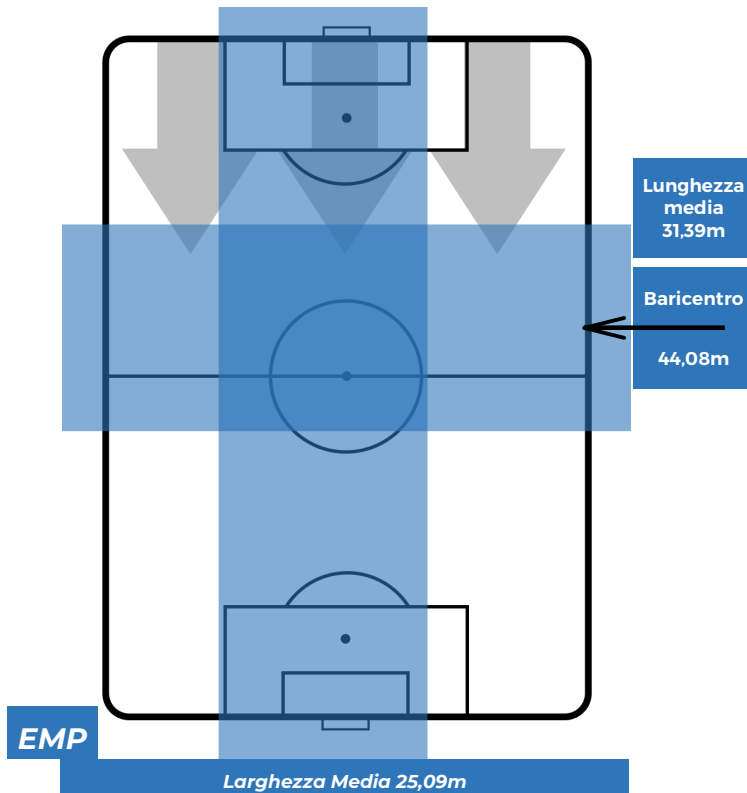

BARICENTRO 2° TEMPO