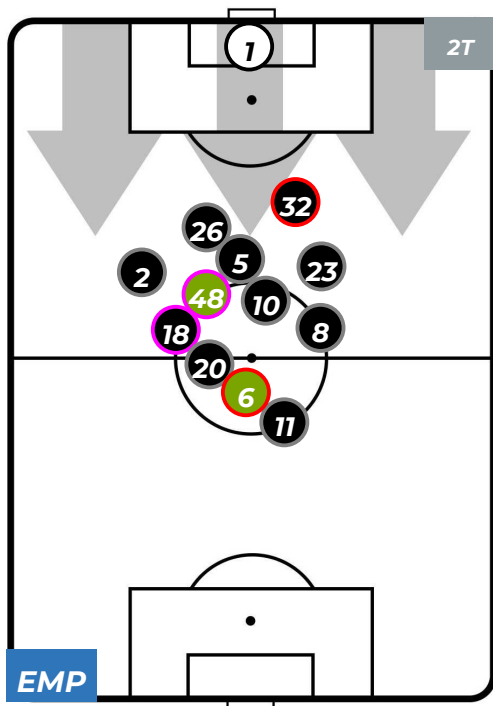

Jog-Run-Sprint (km 101.885)		
26.679	66.504	8.702

EMPOLI 2-4 SAMPDORIA

Empoli, 22/12/2018
STADIO CARLO CASTELLANI 15:00

HEATMAP

EMPOLI 2-4 SAMPDORIA

Empoli, 22/12/2018
STADIO CARLO CASTELLANI 15:00

POSIZIONI MEDIE

- Legenda:**
- 1ª Sostituzione: ● Giocatore Entrato ● Giocatore Uscito
 - 2ª Sostituzione: ● Giocatore Entrato ● Giocatore Uscito
 - 3ª Sostituzione: ● Giocatore Entrato ● Giocatore Uscito
 - Giocatore Entrato in sostituzione di ●
 - Giocatore Entrato in sostituzione di ●
 - Giocatore Entrato in sostituzione di ●