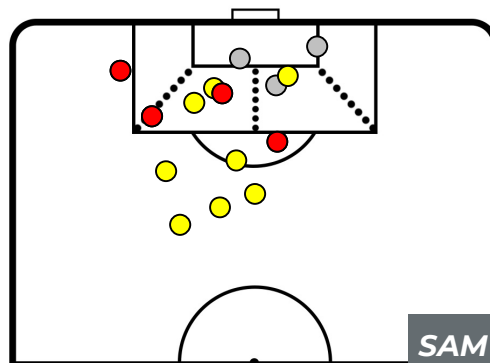

BARICENTRO POSSESSO AVVERSAIO

EMPOLI 2-4 SAMPDORIA

Empoli, 22/12/2018
STADIO CARLO CASTELLANI 15:00

BILANCIAMENTO OFFENSIVO

ZONE DI TIRO

2	Gol	4
3	In porta	12
3	Fuori Porta	3

CROSS IN GIOCO

EMPOLI 2-4 SAMPDORIA