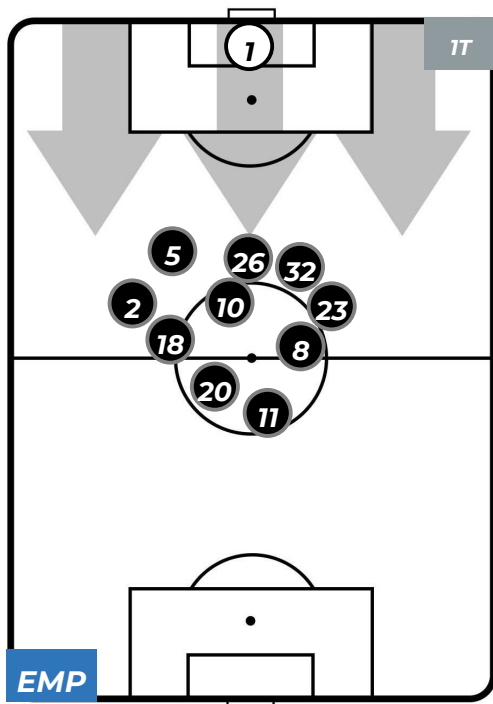

Jog-Run-Sprint (km 101.885)		
26.679	66.504	8.702

EMPOLI 2-4 SAMPDORIA

Empoli, 22/12/2018
STADIO CARLO CASTELLANI 15:00

HEATMAP

EMPOLI 2-4 SAMPDORIA

Empoli, 22/12/2018
STADIO CARLO CASTELLANI 15:00

POSIZIONI MEDIE

- Legenda:**
- 1ª Sostituzione: ● Giocatore Entrato ● Giocatore Uscito
 - 2ª Sostituzione: ● Giocatore Entrato ● Giocatore Uscito
 - 3ª Sostituzione: ● Giocatore Entrato ● Giocatore Uscito
 - Giocatore Entrato in sostituzione di ●
 - Giocatore Entrato in sostituzione di ●
 - Giocatore Entrato in sostituzione di ●