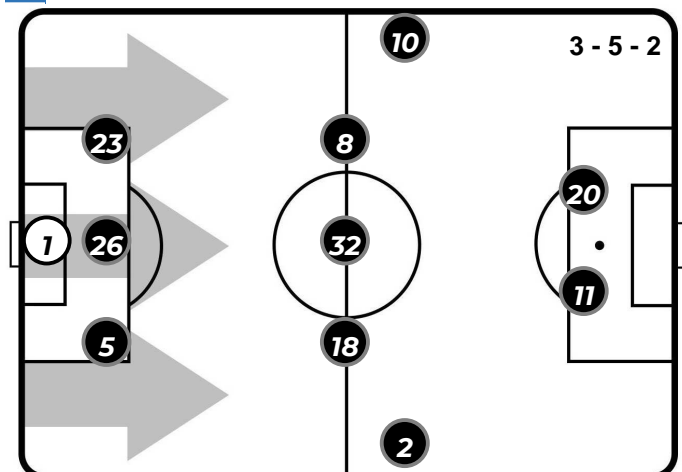

EMPOLI 2-4 SAMPDORIA

Empoli, 22/12/2018
STADIO CARLO CASTELLANI 15:00

FORMAZIONI

EMPOLI

1	IVAN PROVEDEL (P)
5	FREDERIC VESELI
26	MATIAS SILVESTRE
23	MANUEL PASQUAL
2	GIOVANNI DI LORENZO
18	AFRIYIE ACQUAH
32	JACOB RASMUSSEN
8	HAMED JUNIOR TRAORE
10	ISMAEL BENNACER
11	FRANCESCO CAPUTO
20	ANTONINO LA GUMINA