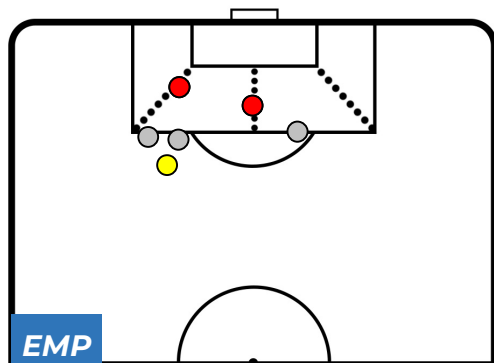

BARICENTRO POSSESSO AVVERSAIO

EMPOLI 2-4 SAMPDORIA

Empoli, 22/12/2018
STADIO CARLO CASTELLANI 15:00

BILANCIAMENTO OFFENSIVO

ZONE DI TIRO

2	Gol	4
3	In porta	12
3	Fuori Porta	3

CROSS IN GIOCO

EMPOLI 2-4 SAMPDORIA