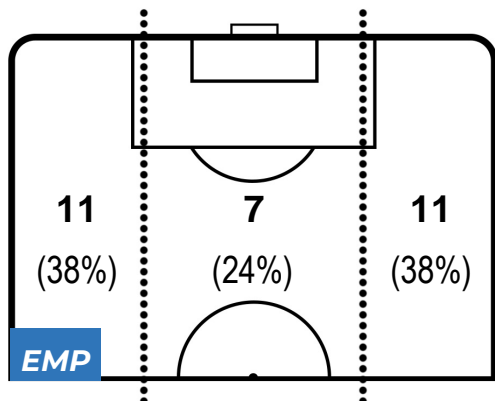

BARICENTRO POSSESSO AVVERSAIO

EMPOLI 2-4 SAMPDORIA

Empoli, 22/12/2018
STADIO CARLO CASTELLANI 15:00

BILANCIAMENTO OFFENSIVO

ZONE DI TIRO

2	Gol	4
3	In porta	12
3	Fuori Porta	3

CROSS IN GIOCO

EMPOLI 2-4 SAMPDORIA