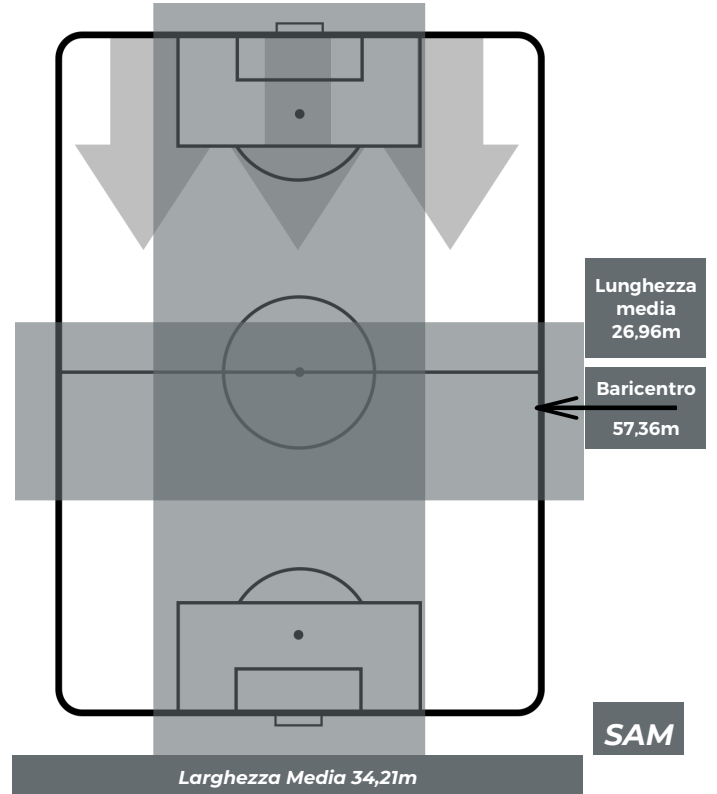

BARICENTRO POSSESSO AVVERSAIO

EMPOLI 2-4 SAMPDORIA

Empoli, 22/12/2018
STADIO CARLO CASTELLANI 15:00

BILANCIAMENTO OFFENSIVO

ZONE DI TIRO

2	Gol	4
3	In porta	12
3	Fuori Porta	3

CROSS IN GIOCO

EMPOLI 2-4 SAMPDORIA