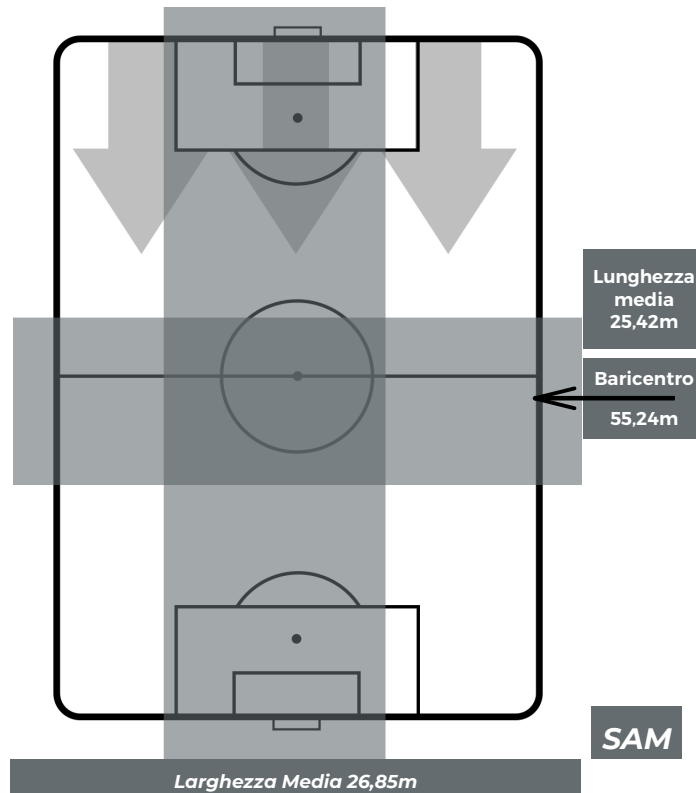

BARICENTRO 2° TEMPO