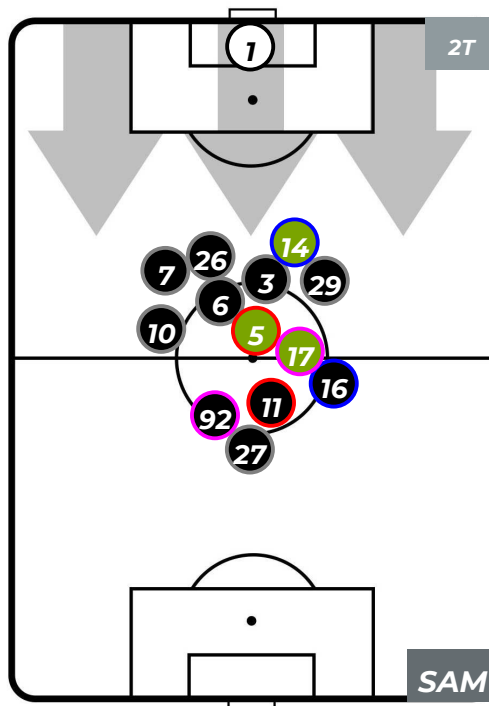

EMPOLI 2-4 SAMPDORIA

Empoli, 22/12/2018
STADIO CARLO CASTELLANI 15:00

POSIZIONI MEDIE POSSESSO PALLA (avversario)

1. **Legenda:**
2. 1ª Sostituzione
   - Giocatore Entrato
   - Giocatore Uscito
   - 2ª Sostituzione
   - Giocatore Entrato
   - Giocatore Uscito
   - Giocatore Entrato in sostituzione di
   - 3ª Sostituzione
   - Giocatore Entrato
   - Giocatore Uscito
   - Giocatore Entrato in sostituzione di