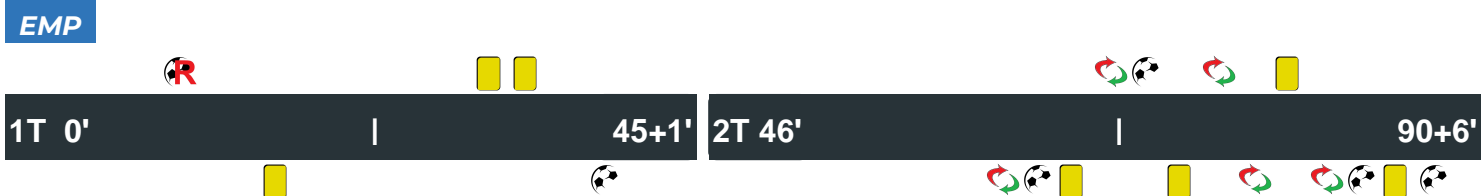

EMPOLI 2-4 SAMPDORIA

Empoli, 22/12/2018
STADIO CARLO CASTELLANI 15:00

CRONOLOGIA

EMPOLI	SAMPDORIA
2	4

M. PASQUAL 11'		18' J. ANDERSEN	
A. ACQUAH 33'		41' G. RAMIREZ	
F. CAPUTO 34'		65' R. SAPONARA | G. RAMIREZ	
M. ZAJC | J. RASMUSSEN 72'		69' F. QUAGLIARELLA	
F. CAPUTO 76'		71' F. QUAGLIARELLA	
S. UCAN | A. ACQUAH 84'		82' A. EKDAL	
A. LA GUMINA 85'		85' G. CAPRARI | G. DEFREL	
		86' J. JANKTO | K. LINETTY	
		87' G. CAPRARI	
		88' G. CAPRARI	
		90'+1' G. CAPRARI	

Legenda:

- Gol
- Rigore
- Ammonizione
- Espulsione
- Rigore sbagliato
- Doppia Ammonizione
- Sostituzione