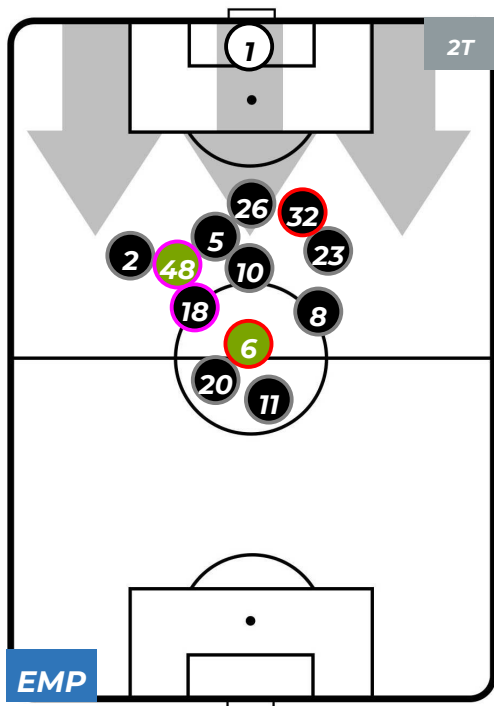

EMPOLI 2-4 SAMPDORIA

Empoli, 22/12/2018
STADIO CARLO CASTELLANI 15:00

POSIZIONI MEDIE POSSESSO PALLA (avversario)

1. **Legenda:**
2. 1ª Sostituzione
   - Giocatore Entrato
   - Giocatore Uscito
   - 2ª Sostituzione
   - Giocatore Entrato
   - Giocatore Uscito
   - Giocatore Entrato in sostituzione di
   - 3ª Sostituzione
   - Giocatore Entrato
   - Giocatore Uscito
   - Giocatore Entrato in sostituzione di