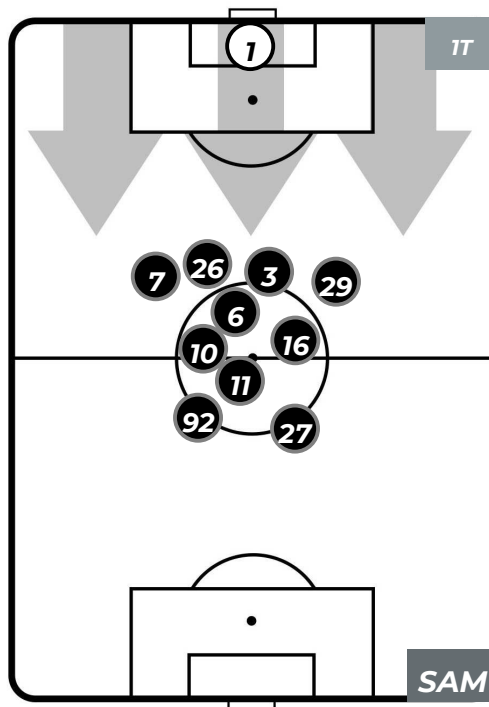

EMPOLI 2-4 SAMPDORIA

Empoli, 22/12/2018
STADIO CARLO CASTELLANI 15:00

POSIZIONI MEDIE POSSESSO PALLA (avversario)

1. **Legenda:**
2. 1ª Sostituzione
   - Giocatore Entrato
   - Giocatore Uscito
   - 2ª Sostituzione
   - Giocatore Entrato
   - Giocatore Uscito
   - Giocatore Entrato in sostituzione di
   - 3ª Sostituzione
   - Giocatore Entrato
   - Giocatore Uscito
   - Giocatore Entrato in sostituzione di