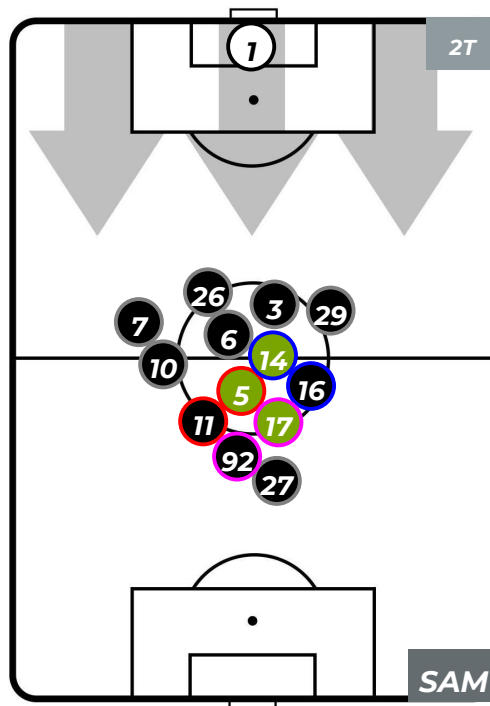

Jog-Run-Sprint (km 101.885)		
26.679	66.504	8.702

EMPOLI 2-4 SAMPDORIA

Empoli, 22/12/2018
STADIO CARLO CASTELLANI 15:00

HEATMAP

EMPOLI 2-4 SAMPDORIA

Empoli, 22/12/2018
STADIO CARLO CASTELLANI 15:00

POSIZIONI MEDIE

- Legenda:**
- 1ª Sostituzione: ● Giocatore Entrato ● Giocatore Uscito
 - 2ª Sostituzione: ● Giocatore Entrato ● Giocatore Uscito
 - 3ª Sostituzione: ● Giocatore Entrato ● Giocatore Uscito
 - Giocatore Entrato in sostituzione di ●
 - Giocatore Entrato in sostituzione di ●
 - Giocatore Entrato in sostituzione di ●