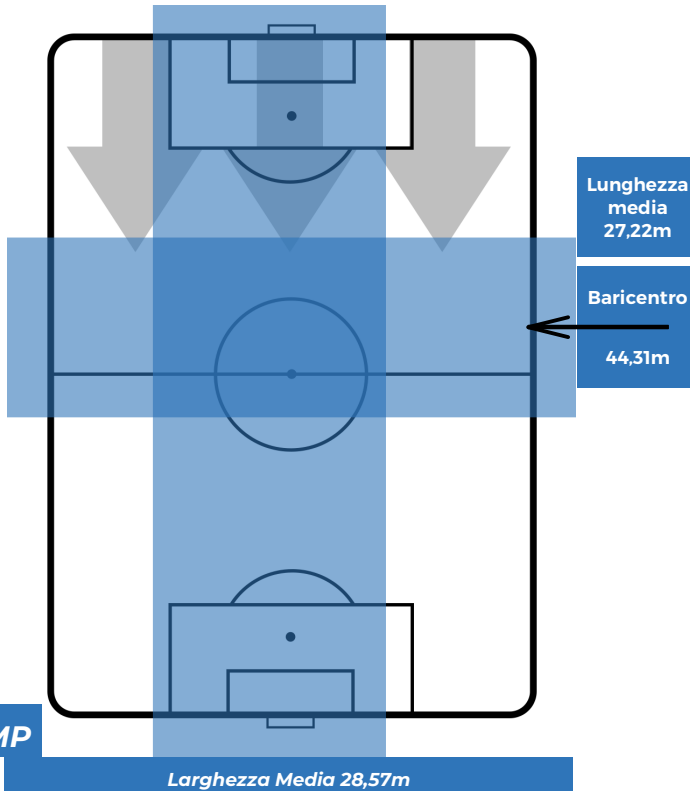

BARICENTRO POSSESSO AVVERSAIO

EMPOLI 2-4 SAMPDORIA

Empoli, 22/12/2018
STADIO CARLO CASTELLANI 15:00

BILANCIAMENTO OFFENSIVO

ZONE DI TIRO

2	Gol	4
3	In porta	12
3	Fuori Porta	3

CROSS IN GIOCO

EMPOLI 2-4 SAMPDORIA