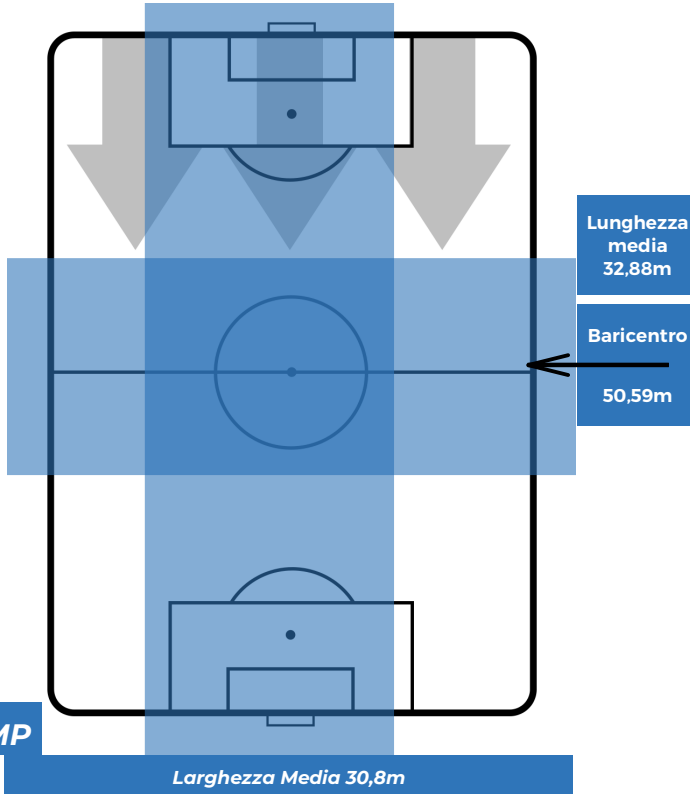

BARICENTRO POSSESSO AVVERSAIO

EMPOLI 2-4 SAMPDORIA

Empoli, 22/12/2018
STADIO CARLO CASTELLANI 15:00

BILANCIAMENTO OFFENSIVO

ZONE DI TIRO

2	Gol	4
3	In porta	12
3	Fuori Porta	3

CROSS IN GIOCO

EMPOLI 2-4 SAMPDORIA