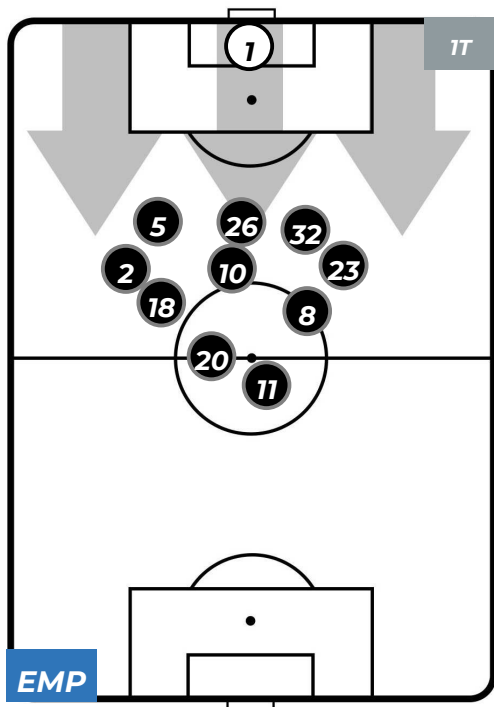

EMPOLI 2-4 SAMPDORIA

Empoli, 22/12/2018
STADIO CARLO CASTELLANI 15:00

POSIZIONI MEDIE POSSESSO PALLA (avversario)

1. **Legenda:**
2. 1ª Sostituzione
   - Giocatore Entrato
   - Giocatore Uscito
   - 2ª Sostituzione
   - Giocatore Entrato
   - Giocatore Uscito
   - Giocatore Entrato in sostituzione di
   - 3ª Sostituzione
   - Giocatore Entrato
   - Giocatore Uscito
   - Giocatore Entrato in sostituzione di