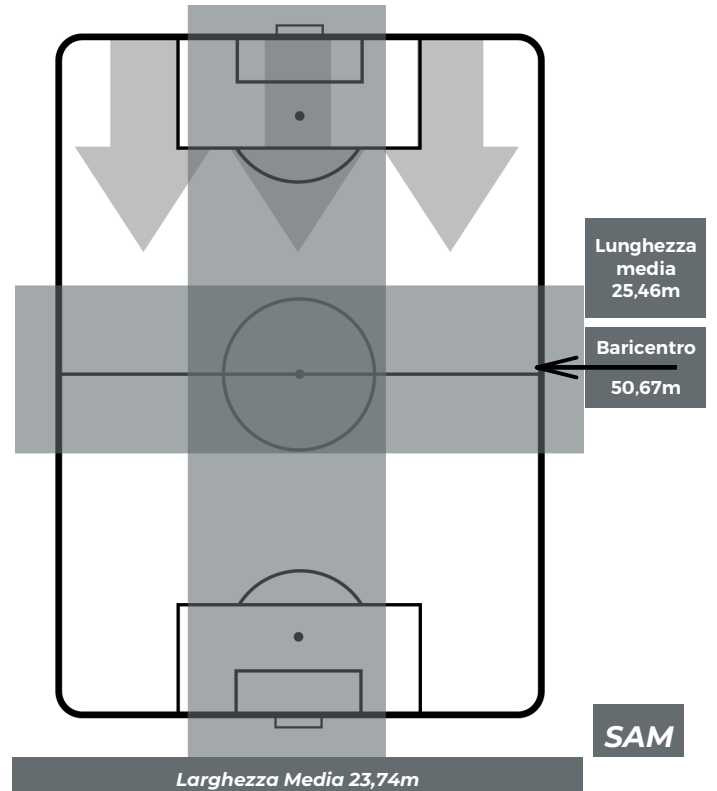

BARICENTRO POSSESSO AVVERSAIO

EMPOLI 2-4 SAMPDORIA

Empoli, 22/12/2018
STADIO CARLO CASTELLANI 15:00

BILANCIAMENTO OFFENSIVO

ZONE DI TIRO

2	Gol	4
3	In porta	12
3	Fuori Porta	3

CROSS IN GIOCO

EMPOLI 2-4 SAMPDORIA