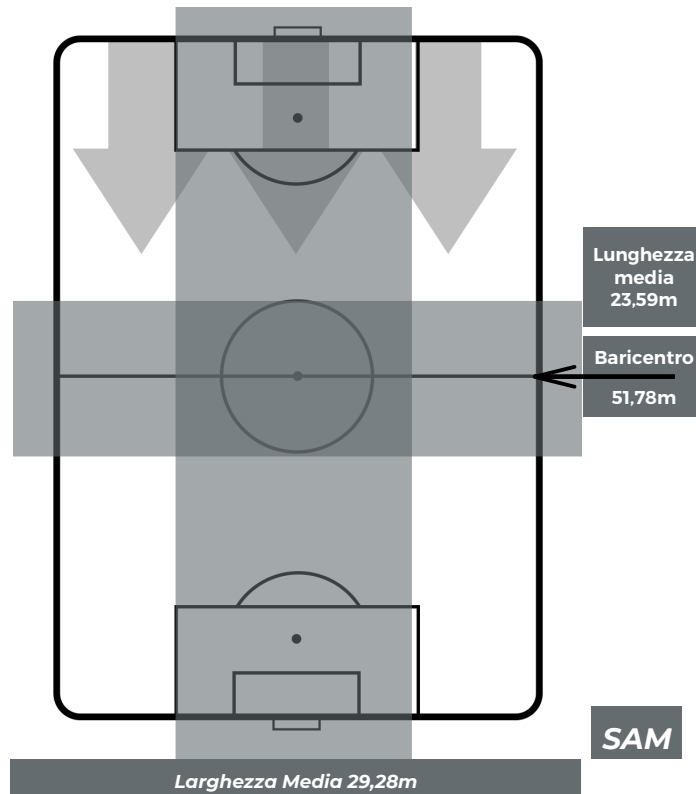

EMPOLI 2-4 SAMPDORIA

Empoli, 22/12/2018
STADIO CARLO CASTELLANI 15:00

BARICENTRO 1° TEMPO