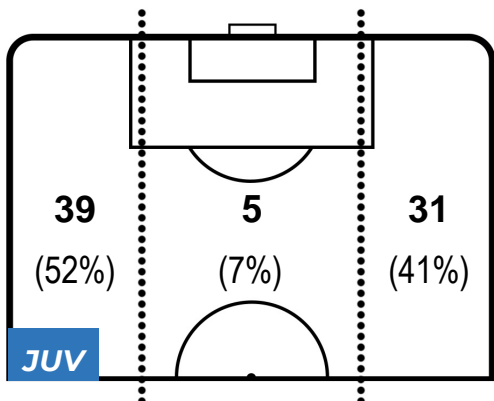

BARICENTRO POSSESSO PROPRIO

BARICENTRO POSSESSO AVVERSAARIO

JUVENTUS 2-1 SAMPDORIA

Torino, 29/12/2018

STADIO ALLIANZ STADIUM 12:30

BILANCIAMENTO OFFENSIVO

ZONE DI TIRO

2	Gol	1
8	In porta	3
7	Fuori Porta	4