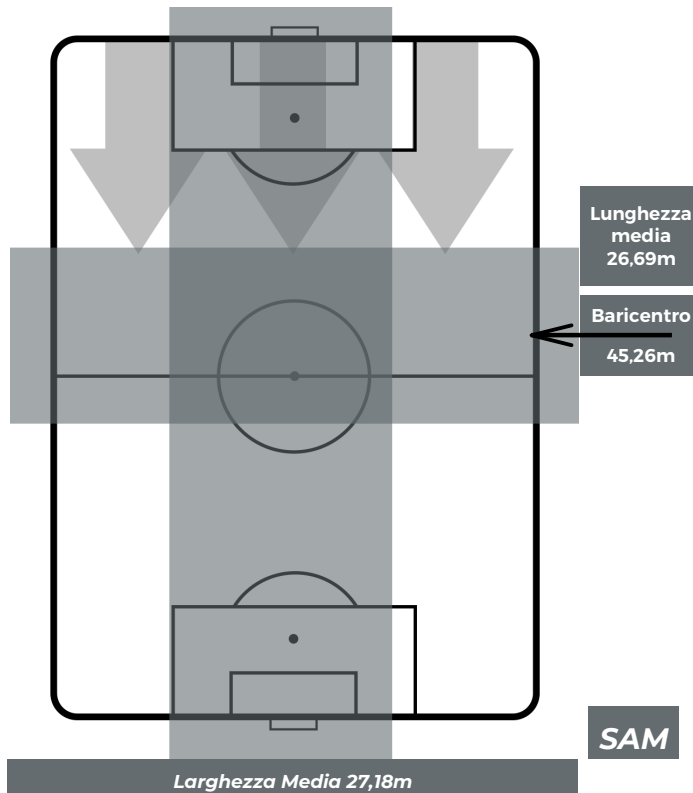

JUVENTUS 2-1 SAMPDORIA

Torino, 29/12/2018

STADIO ALLIANZ STADIUM 12:30

POSIZIONI MEDIE POSSESSO PALLA (avversario)

- Legenda:**
- 1ª Sostituzione
 - Giocatore Entrato
 - Giocatore Uscito
 - 2ª Sostituzione
 - Giocatore Entrato
 - Giocatore Uscito
 - Giocatore Entrato in sostituzione di ●
 - 3ª Sostituzione
 - Giocatore Entrato
 - Giocatore Uscito
 - Giocatore Entrato in sostituzione di ●

BARICENTRO POSSESSO PROPRIO

BARICENTRO POSSESSO AVVERSAARIO

JUVENTUS 2-1 SAMPDORIA

Torino, 29/12/2018

STADIO ALLIANZ STADIUM 12:30

BILANCIAMENTO OFFENSIVO

ZONE DI TIRO

2	Gol	1
8	In porta	3
7	Fuori Porta	4