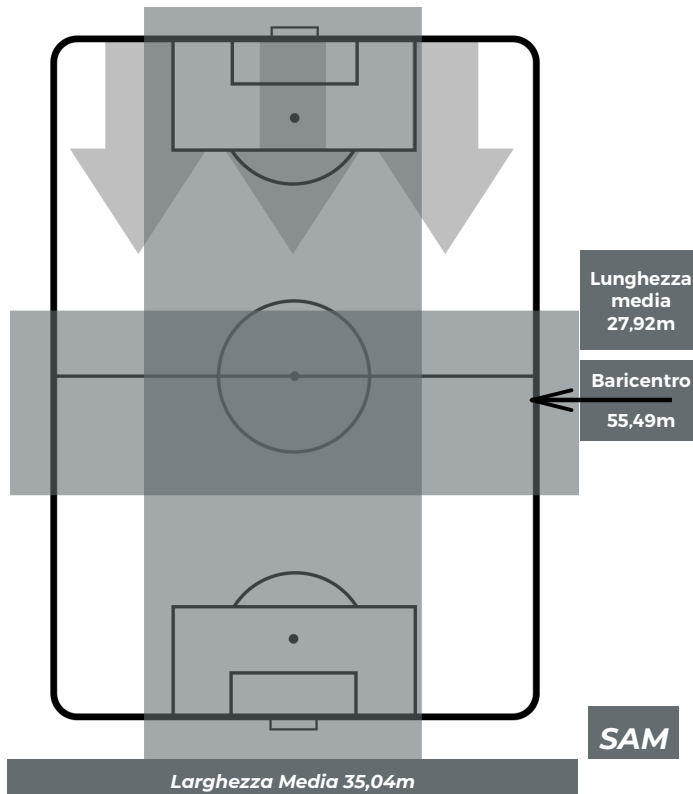

JUVENTUS 2-1 SAMPDORIA

Torino, 29/12/2018

STADIO ALLIANZ STADIUM 12:30

POSIZIONI MEDIE POSSESSO PALLA (avversario)

- Legenda:**
- 1ª Sostituzione
 - Giocatore Entrato
 - Giocatore Uscito
 - 2ª Sostituzione
 - Giocatore Entrato
 - Giocatore Uscito
 - Giocatore Entrato in sostituzione di ●
 - 3ª Sostituzione
 - Giocatore Entrato
 - Giocatore Uscito
 - Giocatore Entrato in sostituzione di ●

JUVENTUS 2-1 SAMPDORIA

Torino, 29/12/2018

STADIO ALLIANZ STADIUM 12:30

BARICENTRO 1° TEMPO

BARICENTRO 2° TEMPO

JUVENTUS 2-1 SAMPDORIA

Torino, 29/12/2018

STADIO ALLIANZ STADIUM 12:30

BARICENTRO POSSESSO PROPRIO

BARICENTRO POSSESSO AVVERSAARIO

JUVENTUS 2-1 SAMPDORIA

Torino, 29/12/2018

STADIO ALLIANZ STADIUM 12:30

BILANCIAMENTO OFFENSIVO

ZONE DI TIRO

2	Gol	1
8	In porta	3
7	Fuori Porta	4