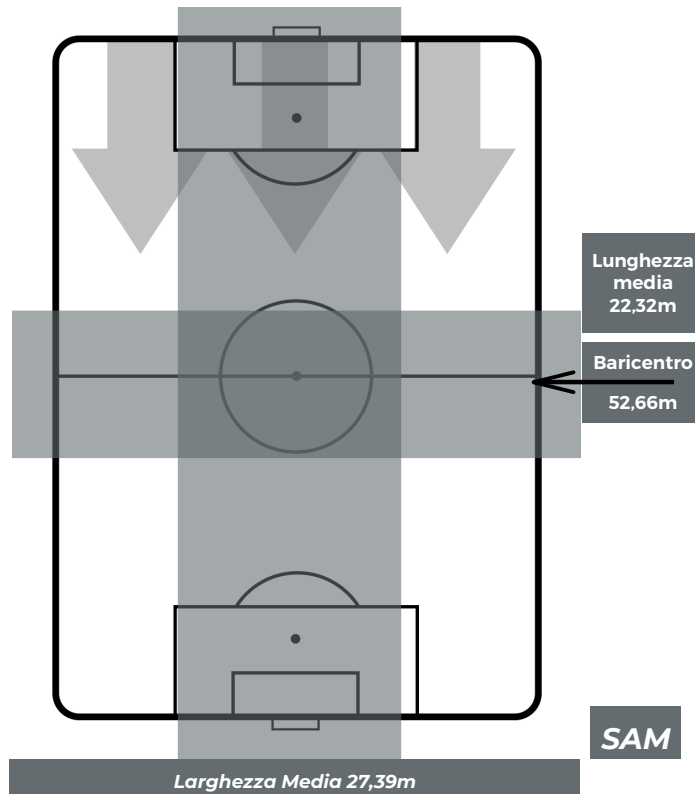

JUVENTUS 2-1 SAMPDORIA

Torino, 29/12/2018

STADIO ALLIANZ STADIUM 12:30

BARICENTRO 1° TEMPO