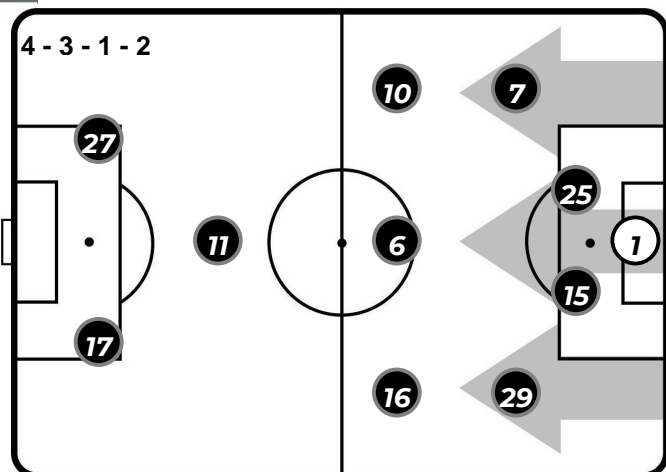

SAMPDORIA

1	EMIL AUDERO (P)
7	JACOPO SALA
25	ALEX FERRARI
15	OMAR COLLEY
29	NICOLA MURRU
10	DENNIS PRAET
6	ALBIN EKDAL
16	KAROL LINETTY
11	GASTON RAMIREZ
27	FABIO QUAGLIARELLA
17	GIANLUCA CAPRARI