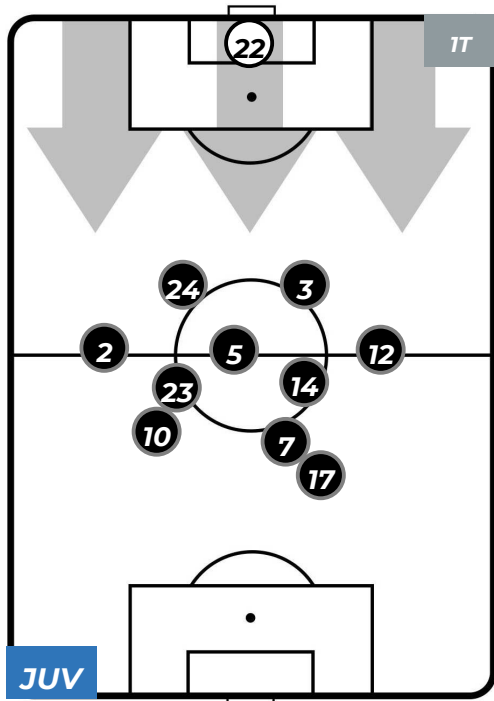

Jog-Run-Sprint (km 112.784)		
29.111	74.119	9.554

JUVENTUS 2-1 SAMPDORIA

Torino, 29/12/2018
STADIO ALLIANZ STADIUM 12:30

HEATMAP

JUVENTUS 2-1 SAMPDORIA

Torino, 29/12/2018

STADIO ALLIANZ STADIUM 12:30

POSIZIONI MEDIE

- Legenda:**
- 1ª Sostituzione ● Giocatore Entrato ● Giocatore Uscito
 - 2ª Sostituzione ● Giocatore Entrato ● Giocatore Uscito ■ Giocatore Entrato in sostituzione di ●
 - 3ª Sostituzione ● Giocatore Entrato ● Giocatore Uscito ■ Giocatore Entrato in sostituzione di ●

JUVENTUS 2-1 SAMPDORIA

Torino, 29/12/2018

STADIO ALLIANZ STADIUM 12:30

POSIZIONI MEDIE POSSESSO PALLA (proprio)

- Legenda:**
- 1ª Sostituzione
 - Giocatore Entrato
 - Giocatore Uscito
 - 2ª Sostituzione
 - Giocatore Entrato
 - Giocatore Uscito
 - Giocatore Entrato in sostituzione di
 - 3ª Sostituzione
 - Giocatore Entrato
 - Giocatore Uscito
 - Giocatore Entrato in sostituzione di