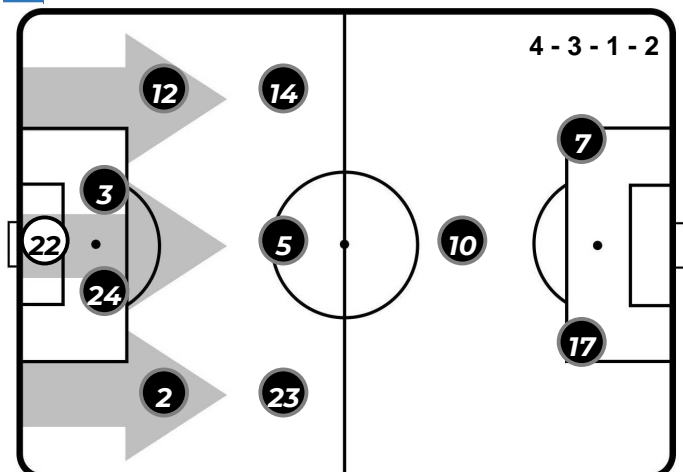

STADIO ALLIANZ STADIUM 12:30

FORMAZIONI

JUVENTUS

22	MATTIA PERIN (P)
2	MATTIA DE SCIGLIO
24	DANIELE RUGANI
3	GIORGIO CHIellini
12	ALEX SANDRO
23	EMRE CAN
5	MIRALEM PJANIC
14	BLAISE MATUIDI
10	PAULO DYBALA
17	MARIO MANDZUKIC
7	CRISTIANO RONALDO