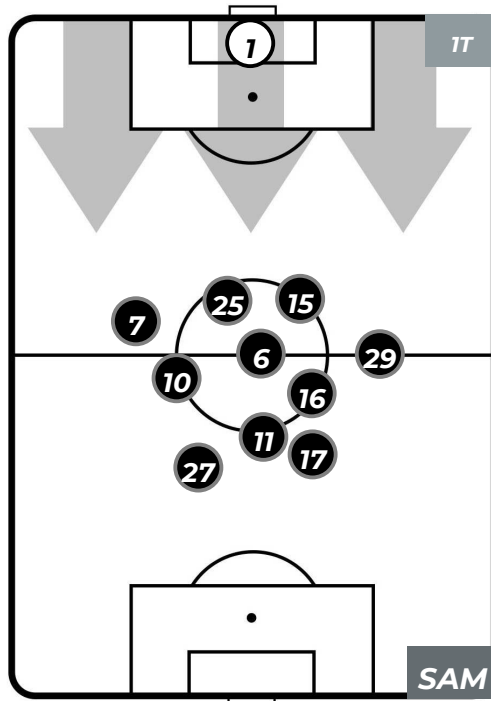

- Legenda:**
- 1ª Sostituzione ● Giocatore Entrato ● Giocatore Uscito
 - 2ª Sostituzione ● Giocatore Entrato ● Giocatore Uscito ■ Giocatore Entrato in sostituzione di ●
 - 3ª Sostituzione ● Giocatore Entrato ● Giocatore Uscito ■ Giocatore Entrato in sostituzione di ●

JUVENTUS 2-1 SAMPDORIA

Torino, 29/12/2018

STADIO ALLIANZ STADIUM 12:30

POSIZIONI MEDIE POSSESSO PALLA (proprio)

- Legenda:**
- 1ª Sostituzione
 - Giocatore Entrato
 - Giocatore Uscito
 - 2ª Sostituzione
 - Giocatore Entrato
 - Giocatore Uscito
 - Giocatore Entrato in sostituzione di
 - 3ª Sostituzione
 - Giocatore Entrato
 - Giocatore Uscito
 - Giocatore Entrato in sostituzione di