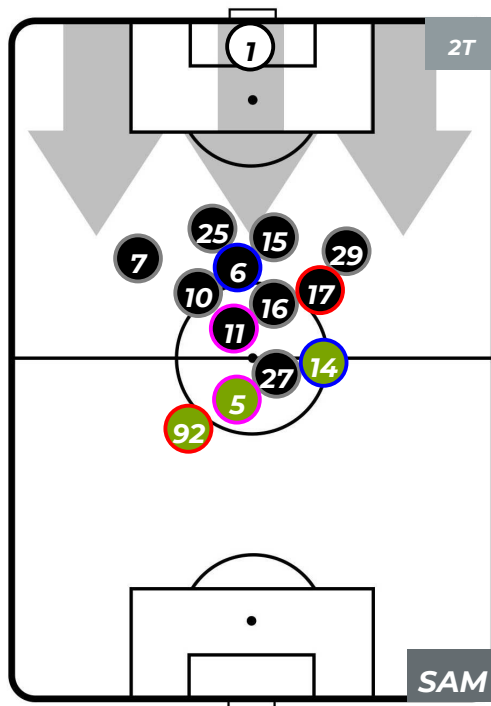

Jog-Run-Sprint (km 112.784)		
29.111	74.119	9.554

JUVENTUS 2-1 SAMPDORIA

Torino, 29/12/2018
STADIO ALLIANZ STADIUM 12:30

HEATMAP

JUVENTUS 2-1 SAMPDORIA

Torino, 29/12/2018

STADIO ALLIANZ STADIUM 12:30

POSIZIONI MEDIE

- Legenda:**
- 1ª Sostituzione ● Giocatore Entrato ● Giocatore Uscito
 - 2ª Sostituzione ● Giocatore Entrato ● Giocatore Uscito ■ Giocatore Entrato in sostituzione di ●
 - 3ª Sostituzione ● Giocatore Entrato ● Giocatore Uscito ■ Giocatore Entrato in sostituzione di ●