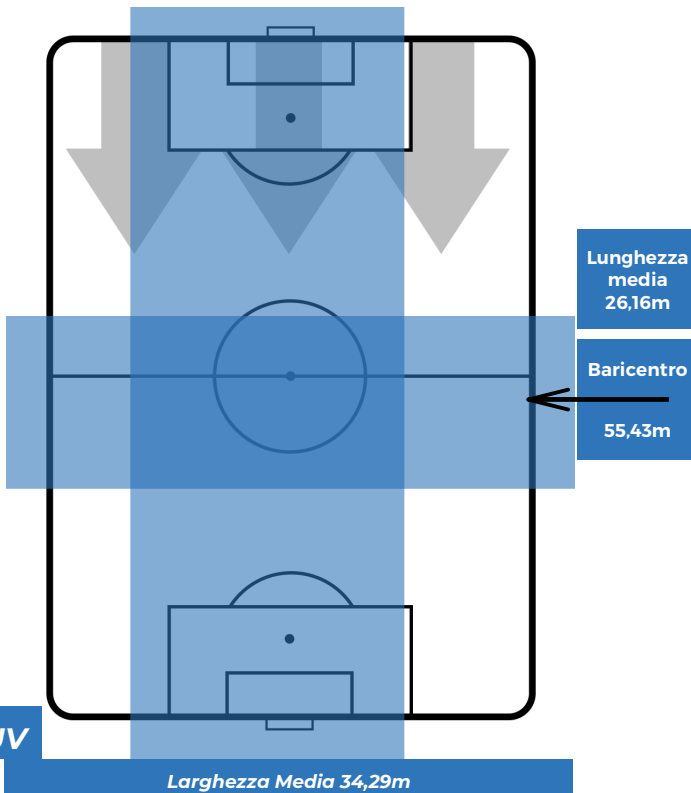

BARICENTRO 2° TEMPO