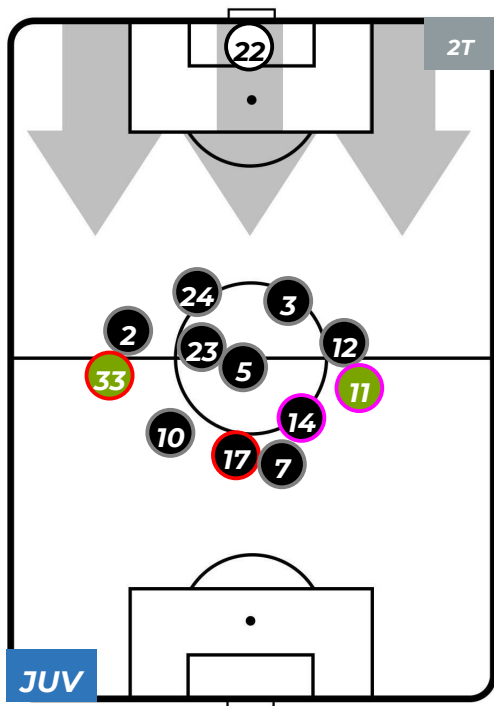

Jog-Run-Sprint (km 112.784)		
29.111	74.119	9.554

JUVENTUS 2-1 SAMPDORIA

Torino, 29/12/2018
STADIO ALLIANZ STADIUM 12:30

HEATMAP

JUVENTUS 2-1 SAMPDORIA

Torino, 29/12/2018

STADIO ALLIANZ STADIUM 12:30

POSIZIONI MEDIE

- Legenda:**
- 1ª Sostituzione ● Giocatore Entrato ● Giocatore Uscito
 - 2ª Sostituzione ● Giocatore Entrato ● Giocatore Uscito ■ Giocatore Entrato in sostituzione di ●
 - 3ª Sostituzione ● Giocatore Entrato ● Giocatore Uscito ■ Giocatore Entrato in sostituzione di ●

JUVENTUS 2-1 SAMPDORIA

Torino, 29/12/2018

STADIO ALLIANZ STADIUM 12:30

POSIZIONI MEDIE POSSESSO PALLA (proprio)

- Legenda:**
- 1ª Sostituzione
 - Giocatore Entrato
 - Giocatore Uscito
 - 2ª Sostituzione
 - Giocatore Entrato
 - Giocatore Uscito
 - Giocatore Entrato in sostituzione di
 - 3ª Sostituzione
 - Giocatore Entrato
 - Giocatore Uscito
 - Giocatore Entrato in sostituzione di