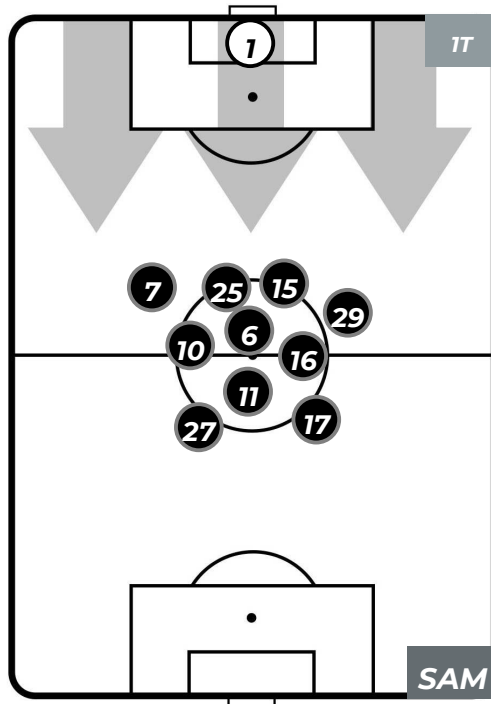

Jog-Run-Sprint (km 112.784)		
29.111	74.119	9.554

JUVENTUS 2-1 SAMPDORIA

Torino, 29/12/2018
STADIO ALLIANZ STADIUM 12:30

HEATMAP

JUVENTUS 2-1 SAMPDORIA

Torino, 29/12/2018

STADIO ALLIANZ STADIUM 12:30

POSIZIONI MEDIE

- Legenda:**
- 1ª Sostituzione ● Giocatore Entrato ● Giocatore Uscito
 - 2ª Sostituzione ● Giocatore Entrato ● Giocatore Uscito ■ Giocatore Entrato in sostituzione di ●
 - 3ª Sostituzione ● Giocatore Entrato ● Giocatore Uscito ■ Giocatore Entrato in sostituzione di ●