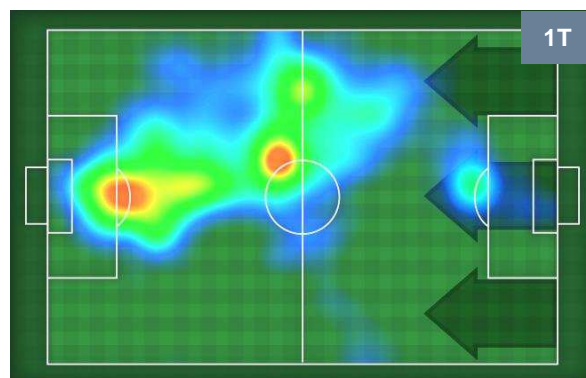

JUVENTUS 2-1 SAMPDORIA

Torino, 29/12/2018

STADIO ALLIANZ STADIUM 12:30

MVP (Most Valuable Player)

CRISTIANO RONALDO	7
JUVENTUS	JUV
Ruolo:	<i>Attaccante</i>
Presenze in Serie A:	19
Gol in Serie A:	14
Data Nascita:	05/02/1985
Nazionalità:	POR
Jog 35% - Run 56% - Sprint 9%	
Km 9.93	
3.471	5.552
0.907	
Statistiche	
Minuti giocati	102'
Gol	2
Occasioni da gol	4
Tiri	5
Tiri in porta	5(2)
Palle giocate	55
Passaggi riusciti	26
Passaggi riusciti/tentati (%)	81%
Falli subiti	1

FABIO QUAGLIARELLA	27
SAMPDORIA	SAM
Ruolo:	<i>Attaccante</i>
Presenze in Serie A:	420
Gol in Serie A:	139
Data Nascita:	31/01/1983
Nazionalità:	ITA
Jog 32% - Run 59% - Sprint 9%	
Km 10.453	
3.381	6.218
0.854	
Statistiche	
Minuti giocati	102'
Gol	1
Occasioni da gol	2
Tiri	4
Tiri in porta	2(1)
Palle giocate	41
Passaggi riusciti	25
Passaggi riusciti/tentati (%)	83%
Recuperi	2
Falli subiti	3

HeatMap