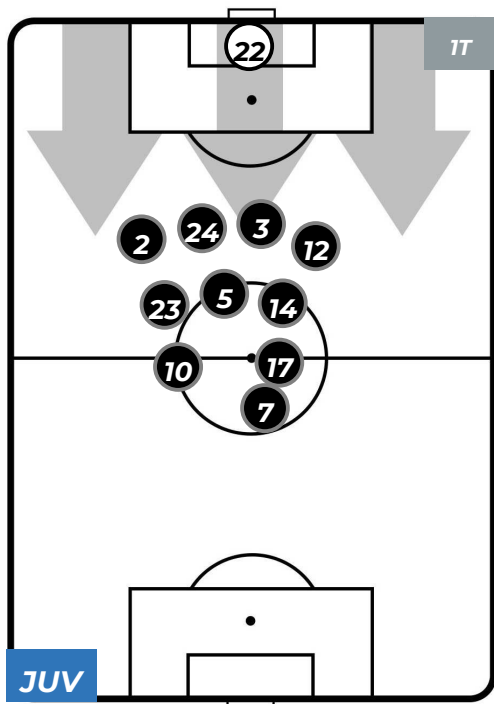

- Legenda:**
- 1ª Sostituzione ● Giocatore Entrato ● Giocatore Uscito
 - 2ª Sostituzione ● Giocatore Entrato ● Giocatore Uscito ■ Giocatore Entrato in sostituzione di ●
 - 3ª Sostituzione ● Giocatore Entrato ● Giocatore Uscito ■ Giocatore Entrato in sostituzione di ●

JUVENTUS 2-1 SAMPDORIA

Torino, 29/12/2018

STADIO ALLIANZ STADIUM 12:30

POSIZIONI MEDIE POSSESSO PALLA (proprio)

- Legenda:**
- 1ª Sostituzione
 - Giocatore Entrato
 - Giocatore Uscito
 - 2ª Sostituzione
 - Giocatore Entrato
 - Giocatore Uscito
 - Giocatore Entrato in sostituzione di
 - 3ª Sostituzione
 - Giocatore Entrato
 - Giocatore Uscito
 - Giocatore Entrato in sostituzione di

JUVENTUS 2-1 SAMPDORIA

Torino, 29/12/2018

STADIO ALLIANZ STADIUM 12:30

POSIZIONI MEDIE POSSESSO PALLA (avversario)

- Legenda:**
- 1ª Sostituzione
 - Giocatore Entrato
 - Giocatore Uscito
 - 2ª Sostituzione
 - Giocatore Entrato
 - Giocatore Uscito
 - Giocatore Entrato in sostituzione di ●
 - 3ª Sostituzione
 - Giocatore Entrato
 - Giocatore Uscito
 - Giocatore Entrato in sostituzione di ●