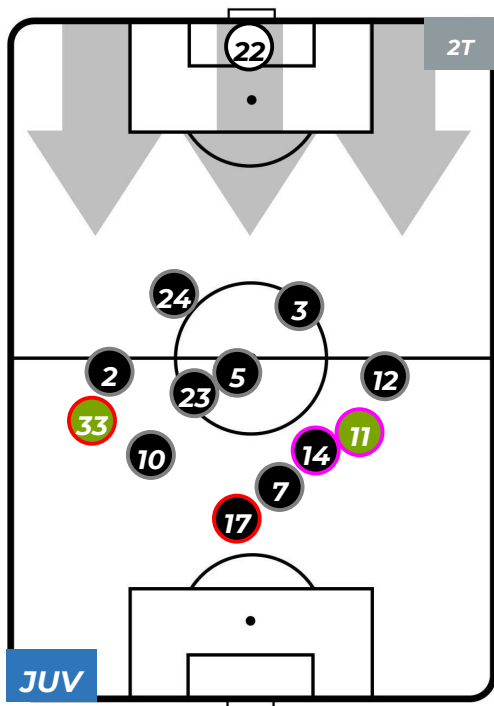

Jog-Run-Sprint (km 112.784)		
29.111	74.119	9.554

JUVENTUS 2-1 SAMPDORIA

Torino, 29/12/2018
STADIO ALLIANZ STADIUM 12:30

HEATMAP

JUVENTUS 2-1 SAMPDORIA

Torino, 29/12/2018

STADIO ALLIANZ STADIUM 12:30

POSIZIONI MEDIE

- Legenda:**
- 1ª Sostituzione ● Giocatore Entrato ● Giocatore Uscito
 - 2ª Sostituzione ● Giocatore Entrato ● Giocatore Uscito ■ Giocatore Entrato in sostituzione di ●
 - 3ª Sostituzione ● Giocatore Entrato ● Giocatore Uscito ■ Giocatore Entrato in sostituzione di ●

JUVENTUS 2-1 SAMPDORIA

Torino, 29/12/2018

STADIO ALLIANZ STADIUM 12:30

POSIZIONI MEDIE POSSESSO PALLA (proprio)

- Legenda:**
- 1ª Sostituzione
 - Giocatore Entrato
 - Giocatore Uscito
 - 2ª Sostituzione
 - Giocatore Entrato
 - Giocatore Uscito
 - Giocatore Entrato in sostituzione di
 - 3ª Sostituzione
 - Giocatore Entrato
 - Giocatore Uscito
 - Giocatore Entrato in sostituzione di

JUVENTUS 2-1 SAMPDORIA

Torino, 29/12/2018

STADIO ALLIANZ STADIUM 12:30

POSIZIONI MEDIE POSSESSO PALLA (avversario)

- Legenda:**
- 1ª Sostituzione
 - Giocatore Entrato
 - Giocatore Uscito
 - 2ª Sostituzione
 - Giocatore Entrato
 - Giocatore Uscito
 - Giocatore Entrato in sostituzione di ●
 - 3ª Sostituzione
 - Giocatore Entrato
 - Giocatore Uscito
 - Giocatore Entrato in sostituzione di ●