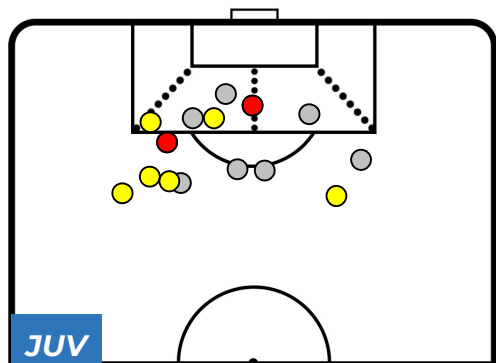

JUVENTUS 2-1 SAMPDORIA

Torino, 29/12/2018

STADIO ALLIANZ STADIUM 12:30

POSIZIONI MEDIE POSSESSO PALLA (avversario)

- Legenda:**
- 1ª Sostituzione
 - Giocatore Entrato
 - Giocatore Uscito
 - 2ª Sostituzione
 - Giocatore Entrato
 - Giocatore Uscito
 - Giocatore Entrato in sostituzione di ●
 - 3ª Sostituzione
 - Giocatore Entrato
 - Giocatore Uscito
 - Giocatore Entrato in sostituzione di ●

JUVENTUS 2-1 SAMPDORIA

Torino, 29/12/2018

STADIO ALLIANZ STADIUM 12:30

BARICENTRO 1° TEMPO

BARICENTRO 2° TEMPO

JUVENTUS 2-1 SAMPDORIA

Torino, 29/12/2018

STADIO ALLIANZ STADIUM 12:30

BARICENTRO POSSESSO PROPRIO

BARICENTRO POSSESSO AVVERSAARIO

JUVENTUS 2-1 SAMPDORIA

Torino, 29/12/2018

STADIO ALLIANZ STADIUM 12:30

BILANCIAMENTO OFFENSIVO

ZONE DI TIRO

2	Gol	1
8	In porta	3
7	Fuori Porta	4