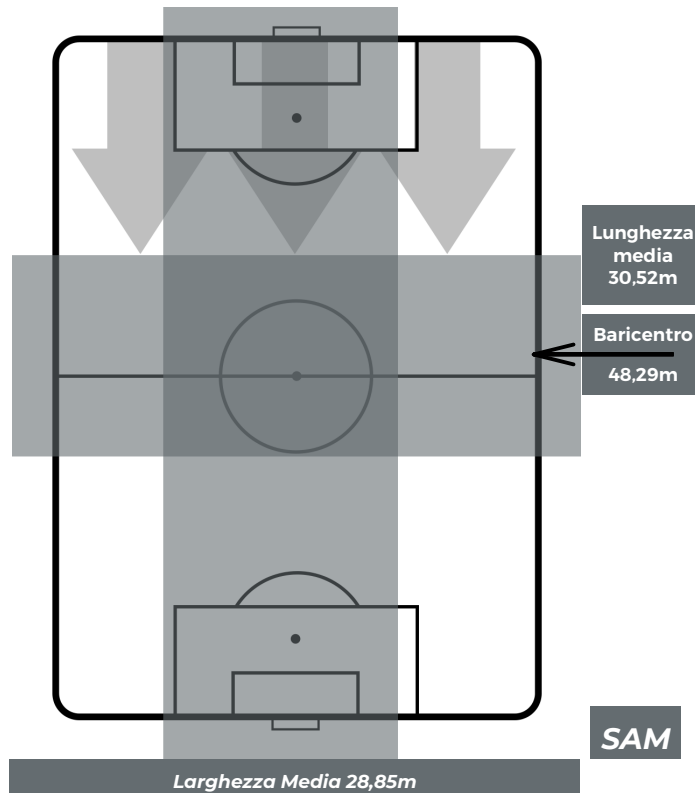

JUVENTUS 2-1 SAMPDORIA

Torino, 29/12/2018

STADIO ALLIANZ STADIUM 12:30

POSIZIONI MEDIE POSSESSO PALLA (avversario)

- Legenda:**
- 1ª Sostituzione
 - Giocatore Entrato
 - Giocatore Uscito
 - 2ª Sostituzione
 - Giocatore Entrato
 - Giocatore Uscito
 - Giocatore Entrato in sostituzione di ●
 - 3ª Sostituzione
 - Giocatore Entrato
 - Giocatore Uscito
 - Giocatore Entrato in sostituzione di ●

JUVENTUS 2-1 SAMPDORIA

Torino, 29/12/2018

STADIO ALLIANZ STADIUM 12:30

BARICENTRO 1° TEMPO

BARICENTRO 2° TEMPO

JUVENTUS 2-1 SAMPDORIA

Torino, 29/12/2018

STADIO ALLIANZ STADIUM 12:30

BARICENTRO POSSESSO PROPRIO

BARICENTRO POSSESSO AVVERSAARIO

JUVENTUS 2-1 SAMPDORIA

Torino, 29/12/2018

STADIO ALLIANZ STADIUM 12:30

BILANCIAMENTO OFFENSIVO

ZONE DI TIRO

2	Gol	1
8	In porta	3
7	Fuori Porta	4