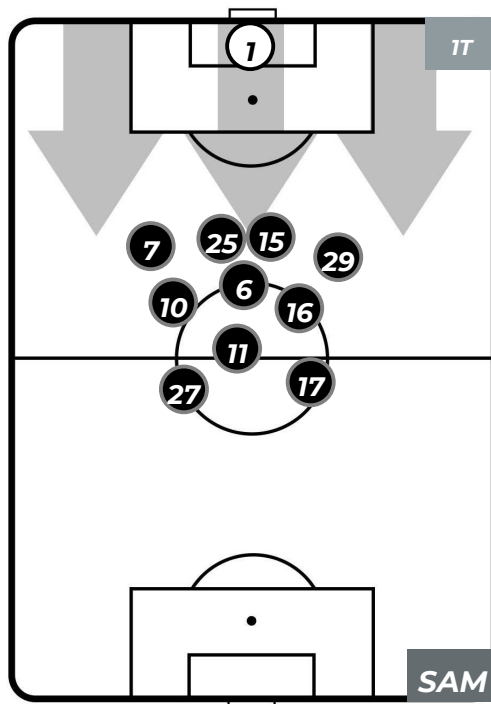

- Legenda:**
- 1ª Sostituzione ● Giocatore Entrato ● Giocatore Uscito
 - 2ª Sostituzione ● Giocatore Entrato ● Giocatore Uscito ■ Giocatore Entrato in sostituzione di ●
 - 3ª Sostituzione ● Giocatore Entrato ● Giocatore Uscito ■ Giocatore Entrato in sostituzione di ●

JUVENTUS 2-1 SAMPDORIA

Torino, 29/12/2018

STADIO ALLIANZ STADIUM 12:30

POSIZIONI MEDIE POSSESSO PALLA (proprio)

- Legenda:**
- 1ª Sostituzione
 - Giocatore Entrato
 - Giocatore Uscito
 - 2ª Sostituzione
 - Giocatore Entrato
 - Giocatore Uscito
 - Giocatore Entrato in sostituzione di
 - 3ª Sostituzione
 - Giocatore Entrato
 - Giocatore Uscito
 - Giocatore Entrato in sostituzione di

JUVENTUS 2-1 SAMPDORIA

Torino, 29/12/2018

STADIO ALLIANZ STADIUM 12:30

POSIZIONI MEDIE POSSESSO PALLA (avversario)

- Legenda:**
- 1ª Sostituzione
 - Giocatore Entrato
 - Giocatore Uscito
 - 2ª Sostituzione
 - Giocatore Entrato
 - Giocatore Uscito
 - Giocatore Entrato in sostituzione di ●
 - 3ª Sostituzione
 - Giocatore Entrato
 - Giocatore Uscito
 - Giocatore Entrato in sostituzione di ●