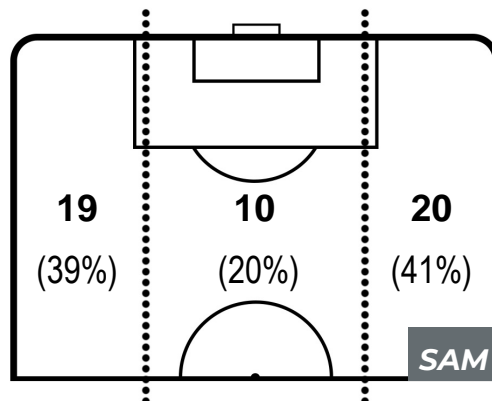

BARICENTRO POSSESSO PROPRIO

BARICENTRO POSSESSO AVVERSAARIO

JUVENTUS 2-1 SAMPDORIA

Torino, 29/12/2018

STADIO ALLIANZ STADIUM 12:30

BILANCIAMENTO OFFENSIVO

ZONE DI TIRO

2	Gol	1
8	In porta	3
7	Fuori Porta	4