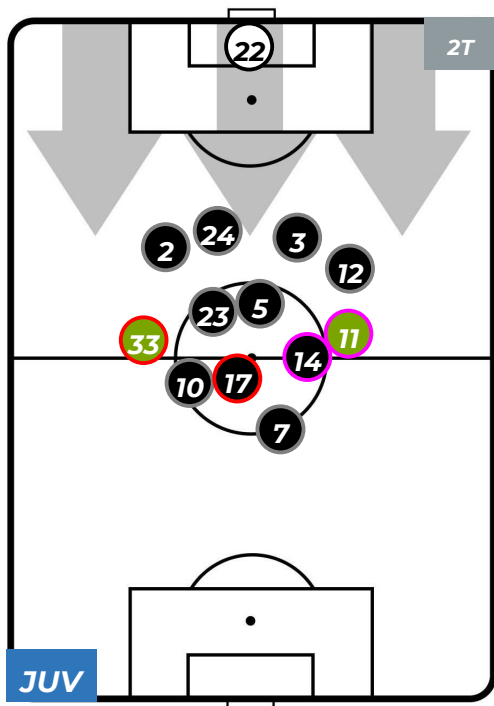

- Legenda:**
- 1ª Sostituzione ● Giocatore Entrato ● Giocatore Uscito
 - 2ª Sostituzione ● Giocatore Entrato ● Giocatore Uscito ■ Giocatore Entrato in sostituzione di ●
 - 3ª Sostituzione ● Giocatore Entrato ● Giocatore Uscito ■ Giocatore Entrato in sostituzione di ●

JUVENTUS 2-1 SAMPDORIA

Torino, 29/12/2018

STADIO ALLIANZ STADIUM 12:30

POSIZIONI MEDIE POSSESSO PALLA (proprio)

- Legenda:**
- 1ª Sostituzione
 - Giocatore Entrato
 - Giocatore Uscito
 - 2ª Sostituzione
 - Giocatore Entrato
 - Giocatore Uscito
 - Giocatore Entrato in sostituzione di
 - 3ª Sostituzione
 - Giocatore Entrato
 - Giocatore Uscito
 - Giocatore Entrato in sostituzione di

JUVENTUS 2-1 SAMPDORIA

Torino, 29/12/2018

STADIO ALLIANZ STADIUM 12:30

POSIZIONI MEDIE POSSESSO PALLA (avversario)

- Legenda:**
- 1ª Sostituzione
 - Giocatore Entrato
 - Giocatore Uscito
 - 2ª Sostituzione
 - Giocatore Entrato
 - Giocatore Uscito
 - Giocatore Entrato in sostituzione di ●
 - 3ª Sostituzione
 - Giocatore Entrato
 - Giocatore Uscito
 - Giocatore Entrato in sostituzione di ●