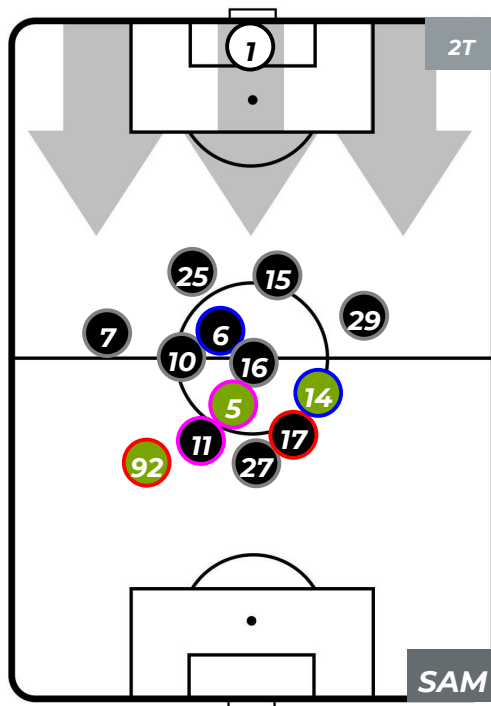

- Legenda:**
- 1ª Sostituzione ● Giocatore Entrato ● Giocatore Uscito
 - 2ª Sostituzione ● Giocatore Entrato ● Giocatore Uscito ■ Giocatore Entrato in sostituzione di ●
 - 3ª Sostituzione ● Giocatore Entrato ● Giocatore Uscito ■ Giocatore Entrato in sostituzione di ●

JUVENTUS 2-1 SAMPDORIA

Torino, 29/12/2018

STADIO ALLIANZ STADIUM 12:30

POSIZIONI MEDIE POSSESSO PALLA (proprio)

- Legenda:**
- 1ª Sostituzione
 - Giocatore Entrato
 - Giocatore Uscito
 - 2ª Sostituzione
 - Giocatore Entrato
 - Giocatore Uscito
 - Giocatore Entrato in sostituzione di
 - 3ª Sostituzione
 - Giocatore Entrato
 - Giocatore Uscito
 - Giocatore Entrato in sostituzione di

JUVENTUS 2-1 SAMPDORIA

Torino, 29/12/2018

STADIO ALLIANZ STADIUM 12:30

POSIZIONI MEDIE POSSESSO PALLA (avversario)

- Legenda:**
- 1ª Sostituzione
 - Giocatore Entrato
 - Giocatore Uscito
 - 2ª Sostituzione
 - Giocatore Entrato
 - Giocatore Uscito
 - Giocatore Entrato in sostituzione di ●
 - 3ª Sostituzione
 - Giocatore Entrato
 - Giocatore Uscito
 - Giocatore Entrato in sostituzione di ●