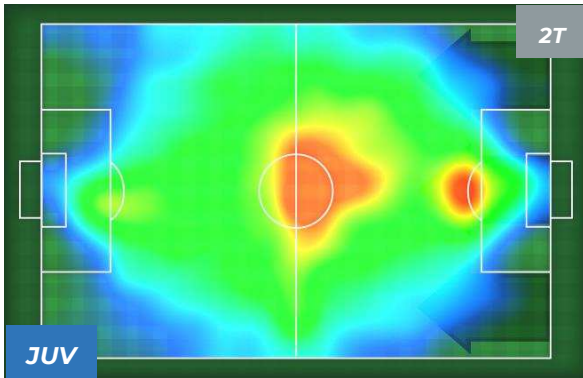

Jog-Run-Sprint (km 112.784)		
29.111	74.119	9.554

JUVENTUS 2-1 SAMPDORIA

Torino, 29/12/2018
STADIO ALLIANZ STADIUM 12:30

HEATMAP

JUVENTUS 2-1 SAMPDORIA

Torino, 29/12/2018

STADIO ALLIANZ STADIUM 12:30

POSIZIONI MEDIE

- Legenda:**
- 1ª Sostituzione ● Giocatore Entrato ● Giocatore Uscito
 - 2ª Sostituzione ● Giocatore Entrato ● Giocatore Uscito ■ Giocatore Entrato in sostituzione di ●
 - 3ª Sostituzione ● Giocatore Entrato ● Giocatore Uscito ■ Giocatore Entrato in sostituzione di ●

JUVENTUS 2-1 SAMPDORIA

Torino, 29/12/2018

STADIO ALLIANZ STADIUM 12:30

POSIZIONI MEDIE POSSESSO PALLA (proprio)

- Legenda:**
- 1ª Sostituzione
 - Giocatore Entrato
 - Giocatore Uscito
 - 2ª Sostituzione
 - Giocatore Entrato
 - Giocatore Uscito
 - Giocatore Entrato in sostituzione di
 - 3ª Sostituzione
 - Giocatore Entrato
 - Giocatore Uscito
 - Giocatore Entrato in sostituzione di