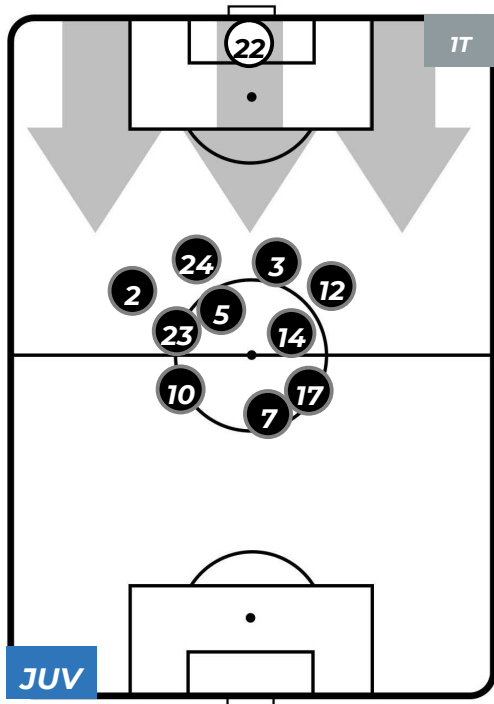

Jog-Run-Sprint (km 112.784)		
29.111	74.119	9.554

JUVENTUS 2-1 SAMPDORIA

Torino, 29/12/2018
STADIO ALLIANZ STADIUM 12:30

HEATMAP

JUVENTUS 2-1 SAMPDORIA

Torino, 29/12/2018

STADIO ALLIANZ STADIUM 12:30

POSIZIONI MEDIE

- Legenda:**
- 1ª Sostituzione ● Giocatore Entrato ● Giocatore Uscito
 - 2ª Sostituzione ● Giocatore Entrato ● Giocatore Uscito ■ Giocatore Entrato in sostituzione di ●
 - 3ª Sostituzione ● Giocatore Entrato ● Giocatore Uscito ■ Giocatore Entrato in sostituzione di ●