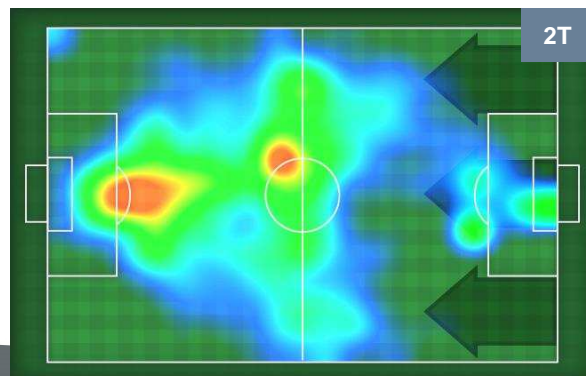

HeatMap

2T

HeatMap

2T

Giornata 19
SERIE A TIM 2018-2019

MATCH REPORT

JUVENTUS 2-1 SAMPDORIA

Torino, 29/12/2018