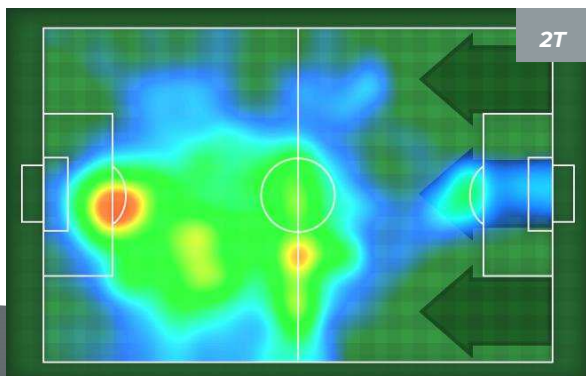

JUVENTUS 2-1 SAMPDORIA

Torino, 29/12/2018

STADIO ALLIANZ STADIUM 12:30

MVP (Most Valuable Player)

CRISTIANO RONALDO	7
JUVENTUS	JUV
Ruolo:	<i>Attaccante</i>
Presenze in Serie A:	19
Gol in Serie A:	14
Data Nascita:	05/02/1985
Nazionalità:	POR
Jog 35% - Run 56% - Sprint 9%	
Km 9.93	
3.471	5.552
0.907	
Statistiche	
Minuti giocati	102'
Gol	2
Occasioni da gol	4
Tiri	5
Tiri in porta	5(2)
Palle giocate	55
Passaggi riusciti	26
Passaggi riusciti/tentati (%)	81%
Falli subiti	1

FABIO QUAGLIARELLA	27
SAMPDORIA	SAM
Ruolo:	<i>Attaccante</i>
Presenze in Serie A:	420
Gol in Serie A:	139
Data Nascita:	31/01/1983
Nazionalità:	ITA
Jog 32% - Run 59% - Sprint 9%	
Km 10.453	
3.381	6.218
0.854	
Statistiche	
Minuti giocati	102'
Gol	1
Occasioni da gol	2
Tiri	4
Tiri in porta	2(1)
Palle giocate	41
Passaggi riusciti	25
Passaggi riusciti/tentati (%)	83%
Recuperi	2
Falli subiti	3