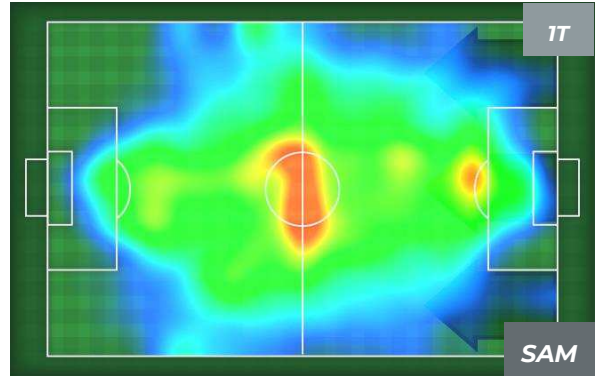

Jog-Run-Sprint (km 112.784)		
29.111	74.119	9.554

JUVENTUS 2-1 SAMPDORIA

Torino, 29/12/2018
STADIO ALLIANZ STADIUM 12:30

HEATMAP

JUVENTUS 2-1 SAMPDORIA

Torino, 29/12/2018

STADIO ALLIANZ STADIUM 12:30

POSIZIONI MEDIE

- Legenda:**
- 1ª Sostituzione ● Giocatore Entrato ● Giocatore Uscito
 - 2ª Sostituzione ● Giocatore Entrato ● Giocatore Uscito ■ Giocatore Entrato in sostituzione di ●
 - 3ª Sostituzione ● Giocatore Entrato ● Giocatore Uscito ■ Giocatore Entrato in sostituzione di ●