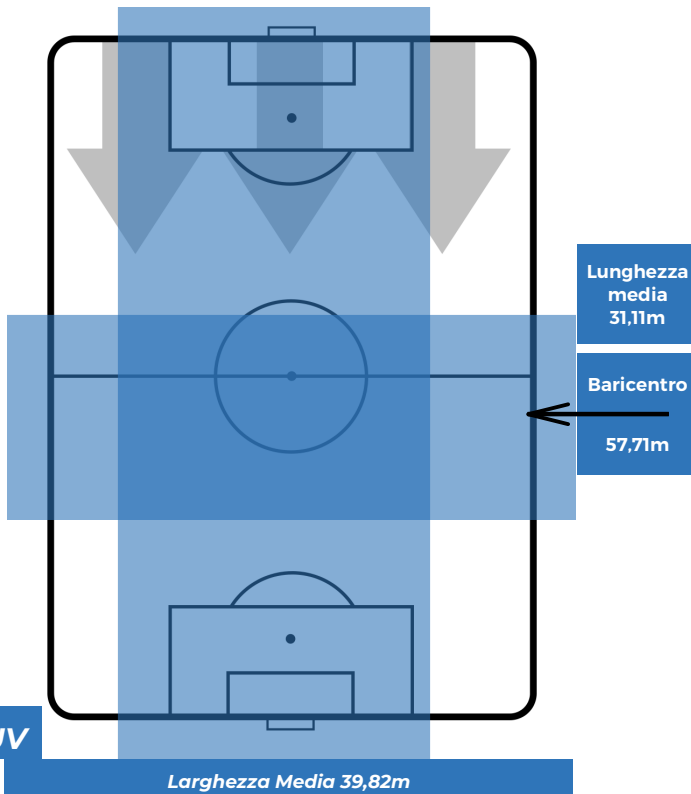

JUVENTUS 2-1 SAMPDORIA

Torino, 29/12/2018

STADIO ALLIANZ STADIUM 12:30

POSIZIONI MEDIE POSSESSO PALLA (avversario)

- Legenda:**
- 1ª Sostituzione
 - Giocatore Entrato
 - Giocatore Uscito
 - 2ª Sostituzione
 - Giocatore Entrato
 - Giocatore Uscito
 - Giocatore Entrato in sostituzione di ●
 - 3ª Sostituzione
 - Giocatore Entrato
 - Giocatore Uscito
 - Giocatore Entrato in sostituzione di ●

JUVENTUS 2-1 SAMPDORIA

Torino, 29/12/2018

STADIO ALLIANZ STADIUM 12:30

BARICENTRO 1° TEMPO

BARICENTRO 2° TEMPO

JUVENTUS 2-1 SAMPDORIA

Torino, 29/12/2018

STADIO ALLIANZ STADIUM 12:30

BARICENTRO POSSESSO PROPRIO

BARICENTRO POSSESSO AVVERSAARIO

JUVENTUS 2-1 SAMPDORIA

Torino, 29/12/2018

STADIO ALLIANZ STADIUM 12:30

BILANCIAMENTO OFFENSIVO

ZONE DI TIRO

2	Gol	1
8	In porta	3
7	Fuori Porta	4