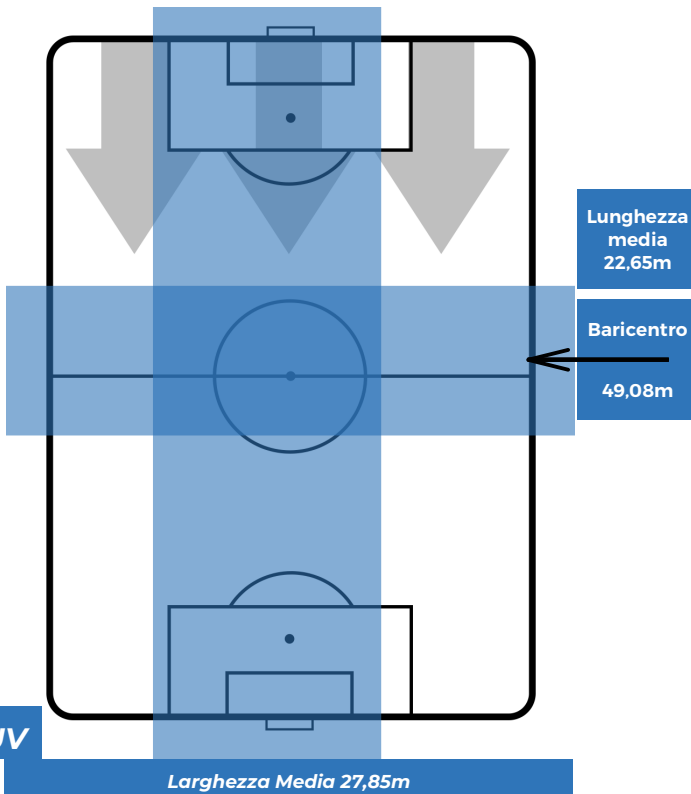

JUVENTUS 2-1 SAMPDORIA

Torino, 29/12/2018

STADIO ALLIANZ STADIUM 12:30

BARICENTRO 1° TEMPO