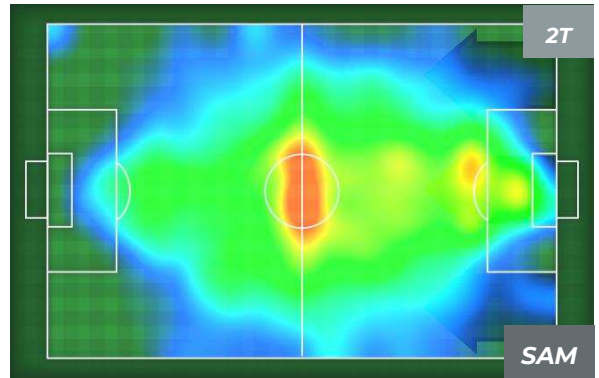

Jog-Run-Sprint (km 112.784)		
29.111	74.119	9.554

JUVENTUS 2-1 SAMPDORIA

Torino, 29/12/2018
STADIO ALLIANZ STADIUM 12:30

HEATMAP

JUVENTUS 2-1 SAMPDORIA

Torino, 29/12/2018

STADIO ALLIANZ STADIUM 12:30

POSIZIONI MEDIE

- Legenda:**
- 1ª Sostituzione ● Giocatore Entrato ● Giocatore Uscito
 - 2ª Sostituzione ● Giocatore Entrato ● Giocatore Uscito ■ Giocatore Entrato in sostituzione di ●
 - 3ª Sostituzione ● Giocatore Entrato ● Giocatore Uscito ■ Giocatore Entrato in sostituzione di ●