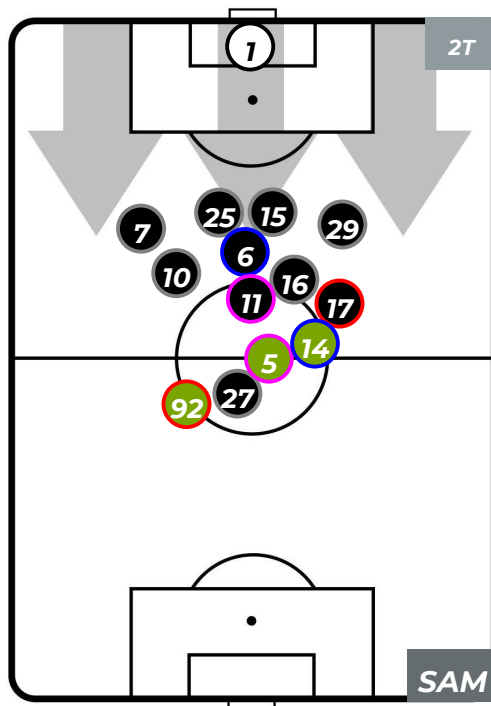

- Legenda:**
- 1ª Sostituzione ● Giocatore Entrato ● Giocatore Uscito
 - 2ª Sostituzione ● Giocatore Entrato ● Giocatore Uscito ■ Giocatore Entrato in sostituzione di ●
 - 3ª Sostituzione ● Giocatore Entrato ● Giocatore Uscito ■ Giocatore Entrato in sostituzione di ●

JUVENTUS 2-1 SAMPDORIA

Torino, 29/12/2018

STADIO ALLIANZ STADIUM 12:30

POSIZIONI MEDIE POSSESSO PALLA (proprio)

- Legenda:**
- 1ª Sostituzione
 - Giocatore Entrato
 - Giocatore Uscito
 - 2ª Sostituzione
 - Giocatore Entrato
 - Giocatore Uscito
 - Giocatore Entrato in sostituzione di
 - 3ª Sostituzione
 - Giocatore Entrato
 - Giocatore Uscito
 - Giocatore Entrato in sostituzione di

JUVENTUS 2-1 SAMPDORIA

Torino, 29/12/2018

STADIO ALLIANZ STADIUM 12:30

POSIZIONI MEDIE POSSESSO PALLA (avversario)

- Legenda:**
- 1ª Sostituzione
 - Giocatore Entrato
 - Giocatore Uscito
 - 2ª Sostituzione
 - Giocatore Entrato
 - Giocatore Uscito
 - Giocatore Entrato in sostituzione di ●
 - 3ª Sostituzione
 - Giocatore Entrato
 - Giocatore Uscito
 - Giocatore Entrato in sostituzione di ●