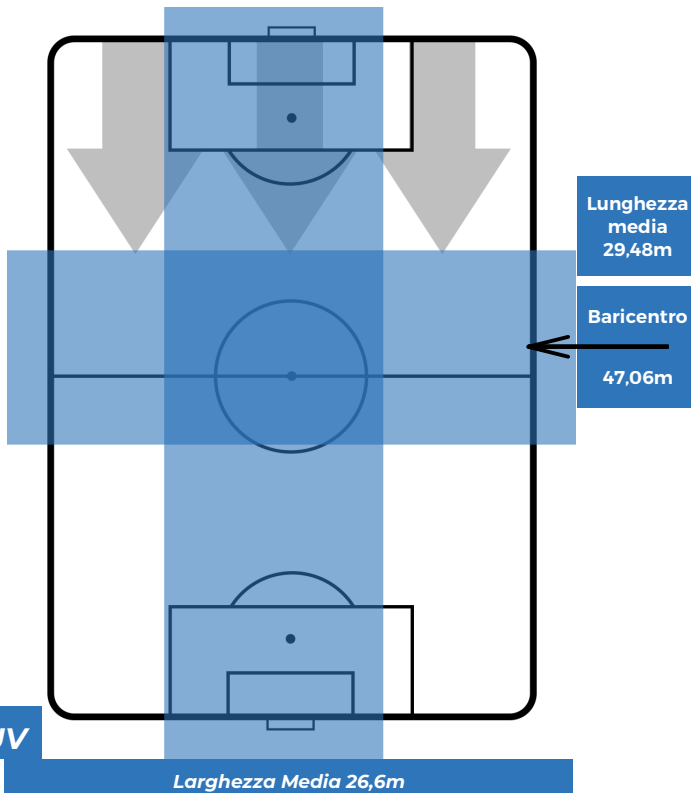

JUVENTUS 2-1 SAMPDORIA

Torino, 29/12/2018

STADIO ALLIANZ STADIUM 12:30

POSIZIONI MEDIE POSSESSO PALLA (avversario)

- Legenda:**
- 1ª Sostituzione
 - Giocatore Entrato
 - Giocatore Uscito
 - 2ª Sostituzione
 - Giocatore Entrato
 - Giocatore Uscito
 - Giocatore Entrato in sostituzione di ●
 - 3ª Sostituzione
 - Giocatore Entrato
 - Giocatore Uscito
 - Giocatore Entrato in sostituzione di ●

BARICENTRO POSSESSO PROPRIO

BARICENTRO POSSESSO AVVERSAARIO

JUVENTUS 2-1 SAMPDORIA

Torino, 29/12/2018

STADIO ALLIANZ STADIUM 12:30

BILANCIAMENTO OFFENSIVO

ZONE DI TIRO

2	Gol	1
8	In porta	3
7	Fuori Porta	4