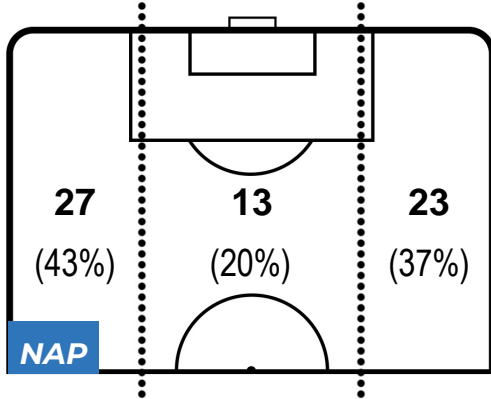

NAPOLI 3-0 SAMPDORIA

Napoli, 02/02/2019
STADIO SAN PAOLO 18:00

POSIZIONI MEDIE POSSESSO PALLA (avversario)

- Legenda:**
- 1ª Sostituzione: ● Giocatore Entrato ● Giocatore Uscito
 - 2ª Sostituzione: ● Giocatore Entrato ● Giocatore Uscito
 - 3ª Sostituzione: ● Giocatore Entrato ● Giocatore Uscito
 - Giocatore Entrato in sostituzione di ●
 - Giocatore Entrato in sostituzione di ●

NAPOLI 3-0 SAMPDORIA

Napoli, 02/02/2019
STADIO SAN PAOLO 18:00

BARICENTRO 1° TEMPO

BARICENTRO 2° TEMPO

NAPOLI 3-0 SAMPDORIA

Napoli, 02/02/2019
STADIO SAN PAOLO 18:00

BARICENTRO POSSESSO PROPRIO

BARICENTRO POSSESSO AVVERSAARIO

NAPOLI 3-0 SAMPDORIA

Napoli, 02/02/2019
STADIO SAN PAOLO 18:00

BILANCIAMENTO OFFENSIVO

ZONE DI TIRO

3	Gol	0
14	In porta	2
4	Fuori Porta	6

CROSS IN GIOCO

NAPOLI 3-0 SAMPDORIA

Napoli, 02/02/2019
STADIO SAN PAOLO 18:00