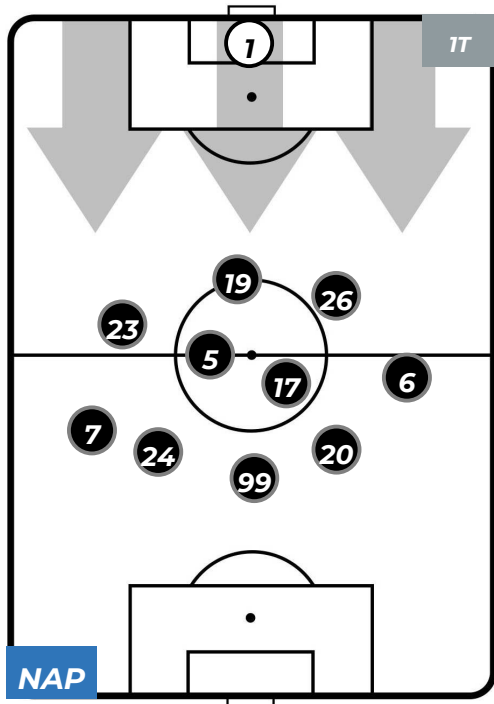

NAPOLI 3-0 SAMPDORIA

Napoli, 02/02/2019
STADIO SAN PAOLO 18:00

POSIZIONI MEDIE POSSESSO PALLA (proprio)

1. **Legenda:**
2. 1ª Sostituzione   ● Giocatore Entrato   ● Giocatore Uscito
   - 2ª Sostituzione   ● Giocatore Entrato   ● Giocatore Uscito   ■ Giocatore Entrato in sostituzione di ●
   - 3ª Sostituzione   ● Giocatore Entrato   ● Giocatore Uscito   ■ Giocatore Entrato in sostituzione di ●