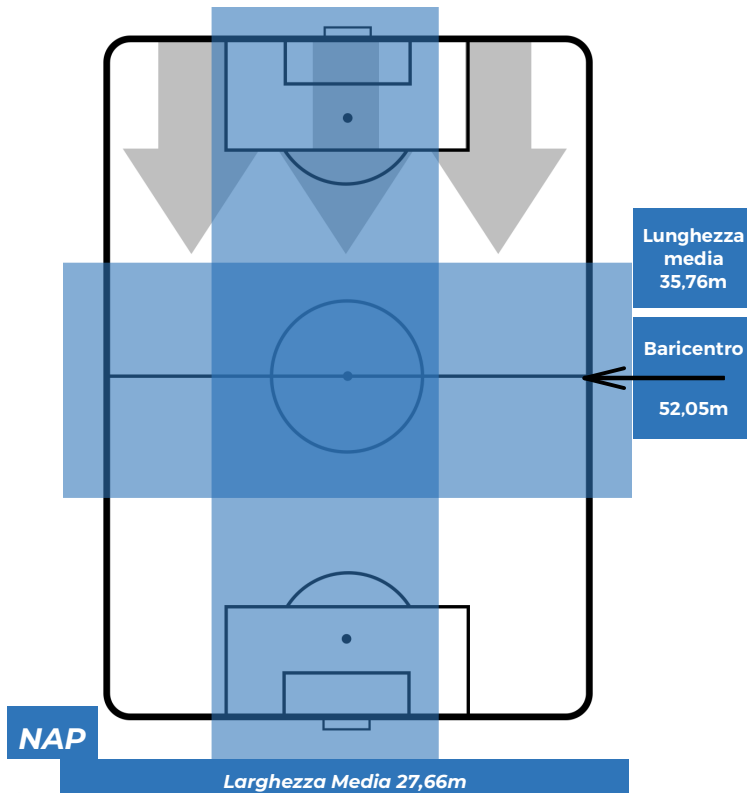

NAPOLI 3-0 SAMPDORIA

Napoli, 02/02/2019
STADIO SAN PAOLO 18:00

BARICENTRO 1° TEMPO

BARICENTRO 2° TEMPO

NAPOLI 3-0 SAMPDORIA

Napoli, 02/02/2019
STADIO SAN PAOLO 18:00

BARICENTRO POSSESSO PROPRIO

BARICENTRO POSSESSO AVVERSAARIO