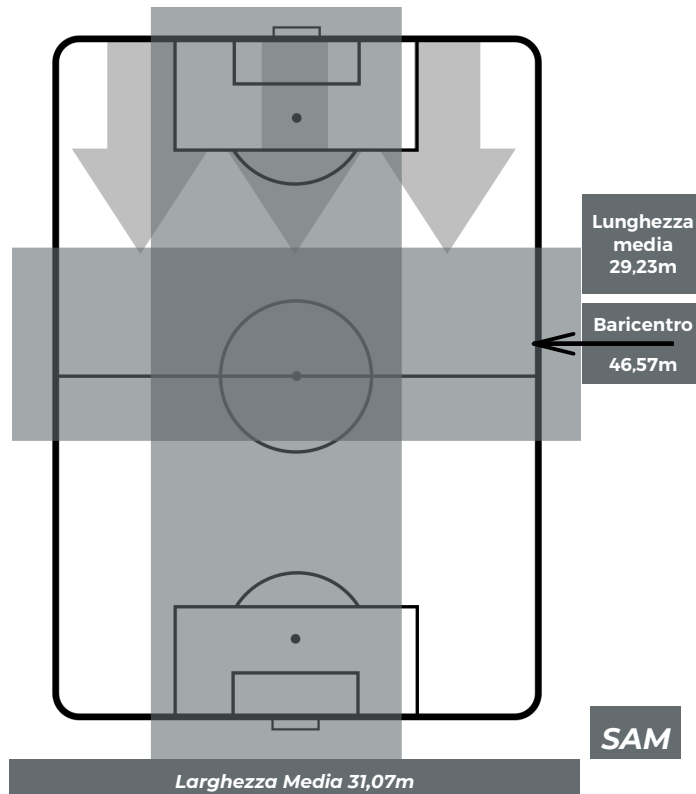

NAPOLI 3-0 SAMPDORIA

Napoli, 02/02/2019
STADIO SAN PAOLO 18:00

BARICENTRO 1° TEMPO