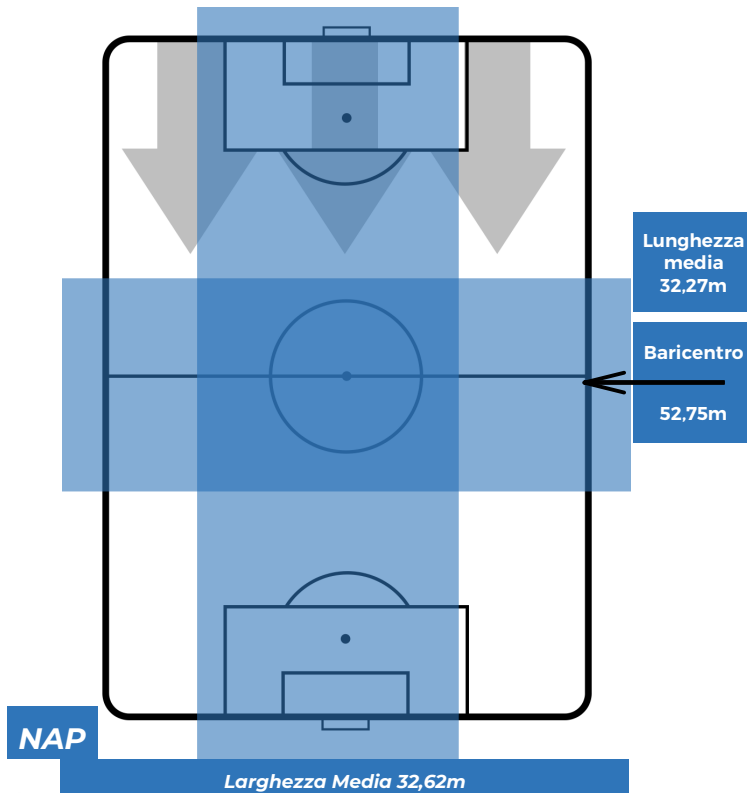

NAPOLI 3-0 SAMPDORIA

Napoli, 02/02/2019
STADIO SAN PAOLO 18:00

BARICENTRO 1° TEMPO

BARICENTRO 2° TEMPO

NAPOLI 3-0 SAMPDORIA

Napoli, 02/02/2019
STADIO SAN PAOLO 18:00

BARICENTRO POSSESSO PROPRIO

BARICENTRO POSSESSO AVVERSAARIO