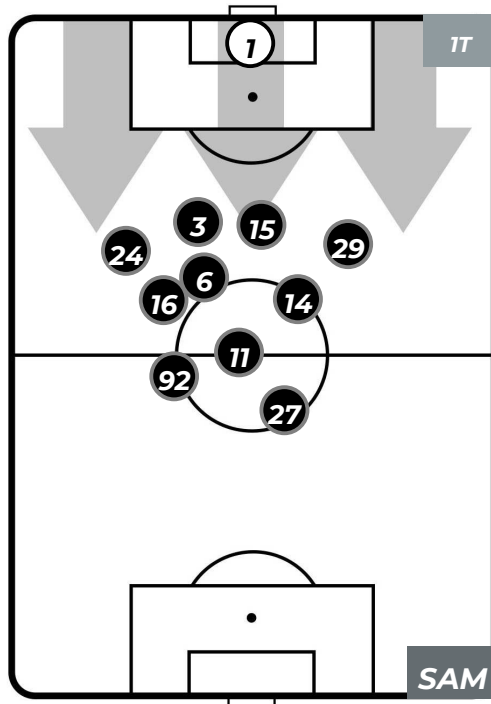

Jog-Run-Sprint (km 116.217)		
26.368	80.253	9.596

NAPOLI 3-0 SAMPDORIA

Napoli, 02/02/2019
STADIO SAN PAOLO 18:00

HEATMAP

NAPOLI 3-0 SAMPDORIA

Napoli, 02/02/2019
STADIO SAN PAOLO 18:00

POSIZIONI MEDIE

- Legenda:**
- 1ª Sostituzione: ● Giocatore Entrato ● Giocatore Uscito
 - 2ª Sostituzione: ● Giocatore Entrato ● Giocatore Uscito ■ Giocatore Entrato in sostituzione di ●
 - 3ª Sostituzione: ● Giocatore Entrato ● Giocatore Uscito ■ Giocatore Entrato in sostituzione di ●