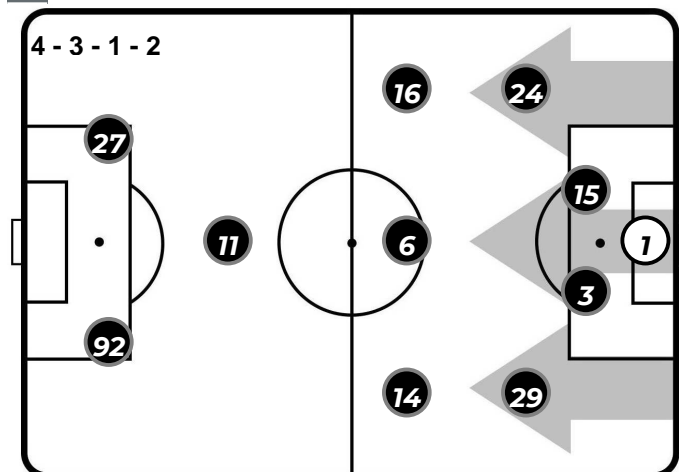

SAMPDORIA

1	EMIL AUDERO (P)
24	BARTOSZ BERESZYNSKI
15	OMAR COLLEY
3	JOACHIM ANDERSEN
29	NICOLA MURRU
16	KAROL LINETTY
6	ALBIN EKDAL
14	JAKUB JANKTO
11	GASTON RAMIREZ
27	FABIO QUAGLIARELLA
92	GREGOIRE DEFREL