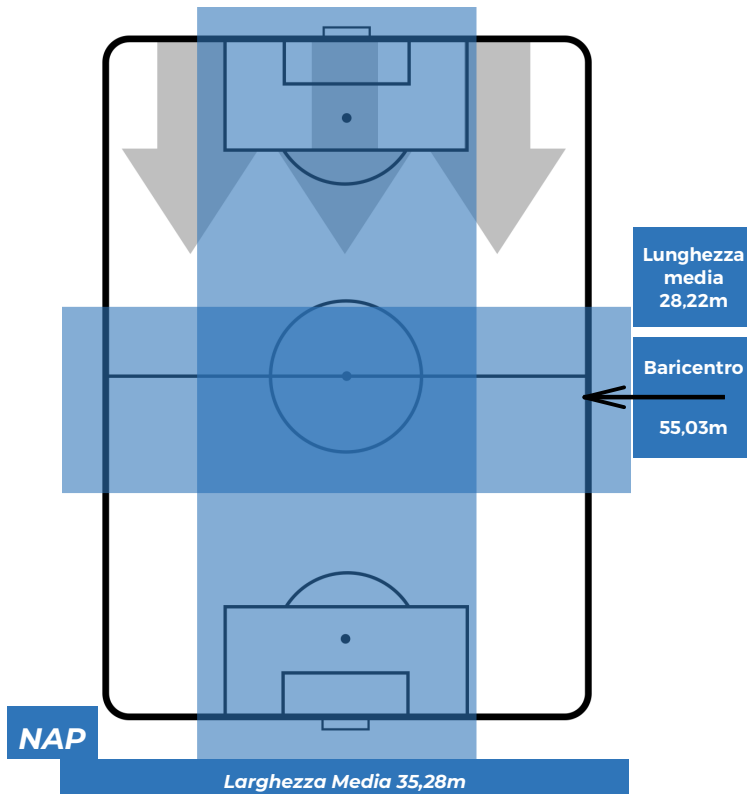

NAPOLI 3-0 SAMPDORIA

Napoli, 02/02/2019
STADIO SAN PAOLO 18:00

BARICENTRO 1° TEMPO