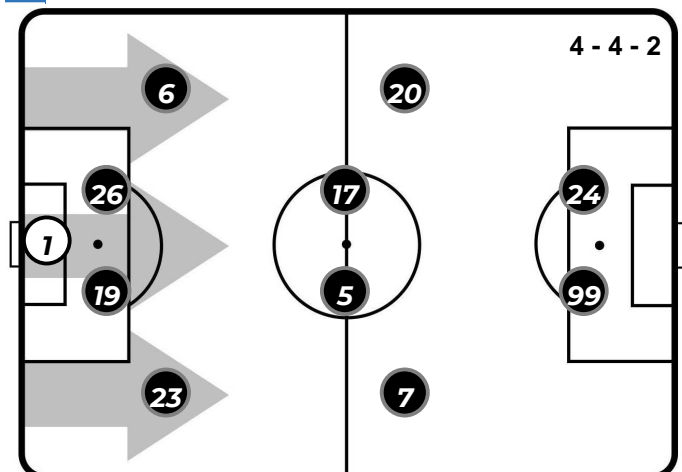

NAPOLI

1	ALEX MERET (P)
23	ELSEID HYSAJ
19	NIKOLA MAKSIMOVIC
26	KALIDOU KOULIBALY
6	MARIO RUI
7	JOSE' CALLEJON
5	ALLAN
17	MAREK HAMSIK
20	PIOTR ZIELINSKI
99	ARKADIUSZ MILIK
24	LORENZO INSIGNE

A disposizione