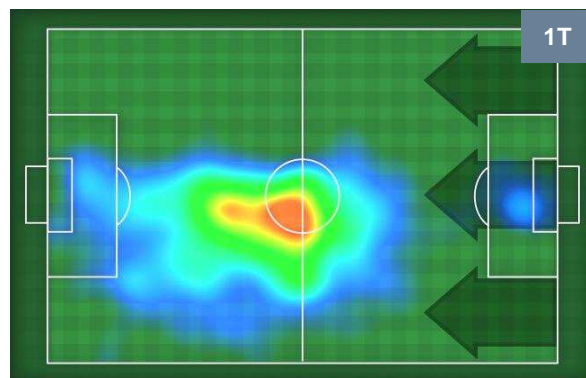

NAPOLI 3-0 SAMPDORIA

Napoli, 02/02/2019
STADIO SAN PAOLO 18:00

MVP (Most Valuable Player)

LORENZO INSIGNE	24
NAPOLI	NAP
Ruolo:	Attaccante
Presenze in Serie A:	224
Gol in Serie A:	56
Data Nascita:	04/06/1991
Nazionalità:	ITA
Jog 23% - Run 66% - Sprint 11% Km 11.078	
2.545	7.279
Statistiche	
Minuti giocati	83'
Gol	1
Occasioni da gol	2
Tiri	4
Tiri in porta	4(1)
Palle giocate	52
Passaggi riusciti	33
Passaggi riusciti/tentati (%)	87%
Recuperi	1

FABIO QUAGLIARELLA	27
SAMPDORIA	SAM
Ruolo:	Attaccante
Presenze in Serie A:	423
Gol in Serie A:	143
Data Nascita:	31/01/1983
Nazionalità:	ITA
Jog 28% - Run 66% - Sprint 6% Km 10.73	
2.963	7.045
Statistiche	
Minuti giocati	93'
Occasioni da gol	1
Tiri	3
Palle giocate	35
Passaggi riusciti	18
Passaggi riusciti/tentati (%)	90%
Recuperi	1

HeatMap