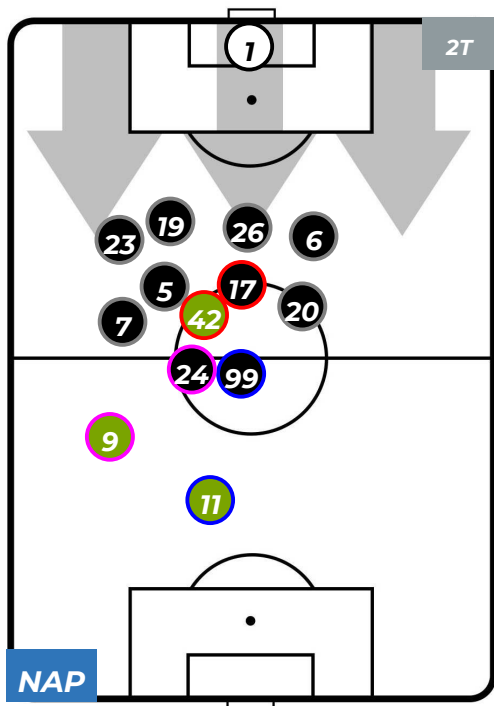

NAPOLI 3-0 SAMPDORIA

Napoli, 02/02/2019
STADIO SAN PAOLO 18:00

POSIZIONI MEDIE POSSESSO PALLA (proprio)

- Legenda:**
- 1ª Sostituzione ● Giocatore Entrato ● Giocatore Uscito
 - 2ª Sostituzione ● Giocatore Entrato ● Giocatore Uscito ■ Giocatore Entrato in sostituzione di ●
 - 3ª Sostituzione ● Giocatore Entrato ● Giocatore Uscito ■ Giocatore Entrato in sostituzione di ●

NAPOLI 3-0 SAMPDORIA

Napoli, 02/02/2019
STADIO SAN PAOLO 18:00

POSIZIONI MEDIE POSSESSO PALLA (avversario)

- Legenda:**
- 1ª Sostituzione: ● Giocatore Entrato ● Giocatore Uscito
 - 2ª Sostituzione: ● Giocatore Entrato ● Giocatore Uscito
 - 3ª Sostituzione: ● Giocatore Entrato ● Giocatore Uscito
 - Giocatore Entrato in sostituzione di ●
 - Giocatore Entrato in sostituzione di ●