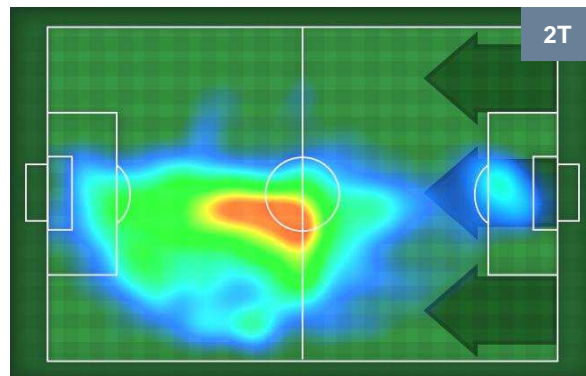

NAPOLI 3-0 SAMPDORIA

Napoli, 02/02/2019
STADIO SAN PAOLO 18:00

MVP (Most Valuable Player)

LORENZO INSIGNE	24
NAPOLI	NAP
Ruolo:	Attaccante
Presenze in Serie A:	224
Gol in Serie A:	56
Data Nascita:	04/06/1991
Nazionalità:	ITA
Jog 23% - Run 66% - Sprint 11% Km 11.078	
2.545	7.279
Statistiche	
Minuti giocati	83'
Gol	1
Occasioni da gol	2
Tiri	4
Tiri in porta	4(1)
Palle giocate	52
Passaggi riusciti	33
Passaggi riusciti/tentati (%)	87%
Recuperi	1

FABIO QUAGLIARELLA	27
SAMPDORIA	SAM
Ruolo:	Attaccante
Presenze in Serie A:	423
Gol in Serie A:	143
Data Nascita:	31/01/1983
Nazionalità:	ITA
Jog 28% - Run 66% - Sprint 6% Km 10.73	
2.963	7.045
Statistiche	
Minuti giocati	93'
Occasioni da gol	1
Tiri	3
Palle giocate	35
Passaggi riusciti	18
Passaggi riusciti/tentati (%)	90%
Recuperi	1

HeatMap