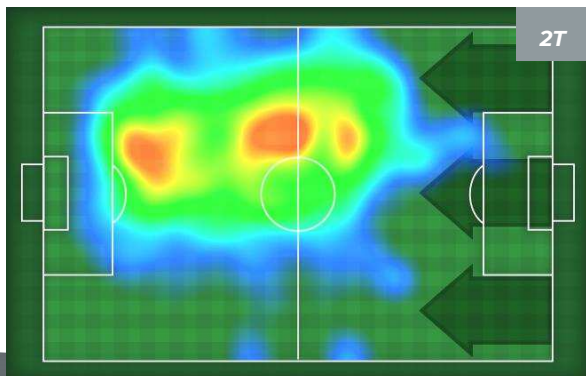

NAPOLI 3-0 SAMPDORIA

Napoli, 02/02/2019
STADIO SAN PAOLO 18:00

MVP (Most Valuable Player)

LORENZO INSIGNE	24
NAPOLI	NAP
Ruolo:	Attaccante
Presenze in Serie A:	224
Gol in Serie A:	56
Data Nascita:	04/06/1991
Nazionalità:	ITA
Jog 23% - Run 66% - Sprint 11% Km 11.078	
2.545	7.279
Statistiche	
Minuti giocati	83'
Gol	1
Occasioni da gol	2
Tiri	4
Tiri in porta	4(1)
Palle giocate	52
Passaggi riusciti	33
Passaggi riusciti/tentati (%)	87%
Recuperi	1

HeatMap