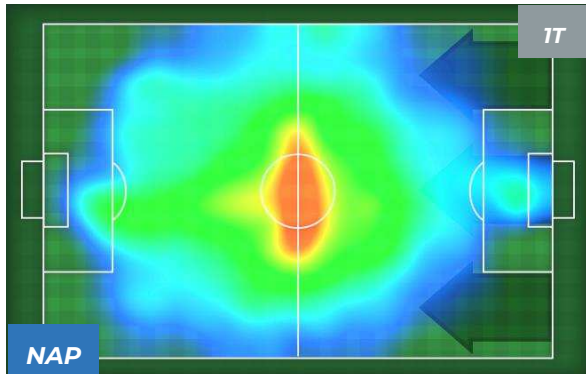

Jog-Run-Sprint (km 116.217)		
26.368	80.253	9.596

NAPOLI 3-0 SAMPDORIA

Napoli, 02/02/2019
STADIO SAN PAOLO 18:00

HEATMAP

NAPOLI 3-0 SAMPDORIA

Napoli, 02/02/2019
STADIO SAN PAOLO 18:00

POSIZIONI MEDIE

- Legenda:**
- 1ª Sostituzione: ● Giocatore Entrato ● Giocatore Uscito
 - 2ª Sostituzione: ● Giocatore Entrato ● Giocatore Uscito ■ Giocatore Entrato in sostituzione di ●
 - 3ª Sostituzione: ● Giocatore Entrato ● Giocatore Uscito ■ Giocatore Entrato in sostituzione di ●

NAPOLI 3-0 SAMPDORIA

Napoli, 02/02/2019
STADIO SAN PAOLO 18:00

POSIZIONI MEDIE POSSESSO PALLA (proprio)

- Legenda:**
- 1ª Sostituzione ● Giocatore Entrato ● Giocatore Uscito
 - 2ª Sostituzione ● Giocatore Entrato ● Giocatore Uscito ■ Giocatore Entrato in sostituzione di ●
 - 3ª Sostituzione ● Giocatore Entrato ● Giocatore Uscito ■ Giocatore Entrato in sostituzione di ●