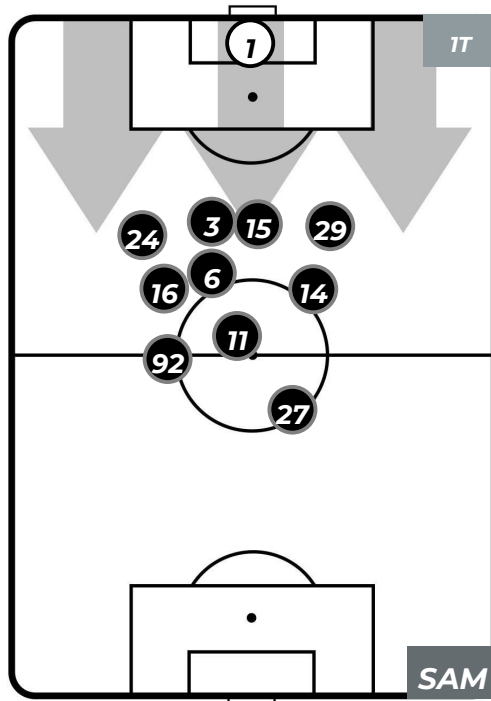

NAPOLI 3-0 SAMPDORIA

Napoli, 02/02/2019
STADIO SAN PAOLO 18:00

POSIZIONI MEDIE POSSESSO PALLA (avversario)

1. **Legenda:**
2. 1ª Sostituzione: ● Giocatore Entrato ● Giocatore Uscito
   - 2ª Sostituzione: ● Giocatore Entrato ● Giocatore Uscito
   - 3ª Sostituzione: ● Giocatore Entrato ● Giocatore Uscito
   - Giocatore Entrato in sostituzione di ●
   - Giocatore Entrato in sostituzione di ●