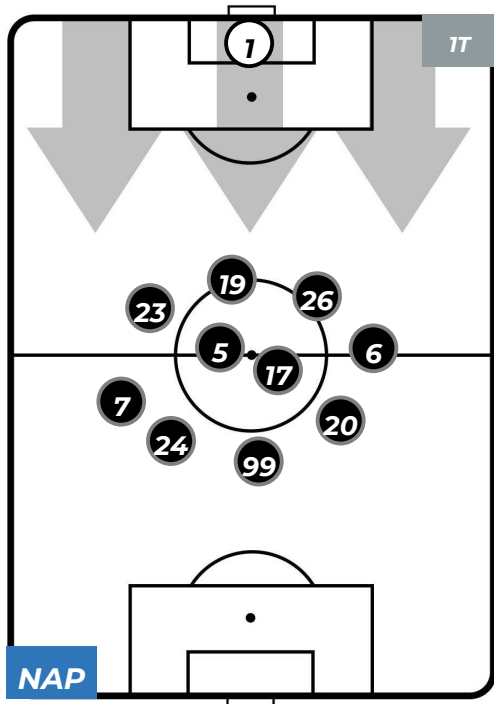

Jog-Run-Sprint (km 116.217)		
26.368	80.253	9.596

NAPOLI 3-0 SAMPDORIA

Napoli, 02/02/2019
STADIO SAN PAOLO 18:00

HEATMAP

NAPOLI 3-0 SAMPDORIA

Napoli, 02/02/2019
STADIO SAN PAOLO 18:00

POSIZIONI MEDIE

- Legenda:**
- 1ª Sostituzione: ● Giocatore Entrato ● Giocatore Uscito
 - 2ª Sostituzione: ● Giocatore Entrato ● Giocatore Uscito ■ Giocatore Entrato in sostituzione di ●
 - 3ª Sostituzione: ● Giocatore Entrato ● Giocatore Uscito ■ Giocatore Entrato in sostituzione di ●