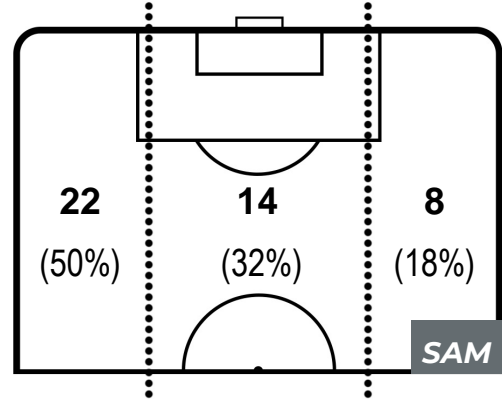

NAPOLI 3-0 SAMPDORIA

Napoli, 02/02/2019
STADIO SAN PAOLO 18:00

BARICENTRO 1° TEMPO

BARICENTRO 2° TEMPO

NAPOLI 3-0 SAMPDORIA

Napoli, 02/02/2019
STADIO SAN PAOLO 18:00

BARICENTRO POSSESSO PROPRIO

BARICENTRO POSSESSO AVVERSAARIO

NAPOLI 3-0 SAMPDORIA

Napoli, 02/02/2019
STADIO SAN PAOLO 18:00

BILANCIAMENTO OFFENSIVO

ZONE DI TIRO

3	Gol	0
14	In porta	2
4	Fuori Porta	6

CROSS IN GIOCO

NAPOLI 3-0 SAMPDORIA

Napoli, 02/02/2019
STADIO SAN PAOLO 18:00