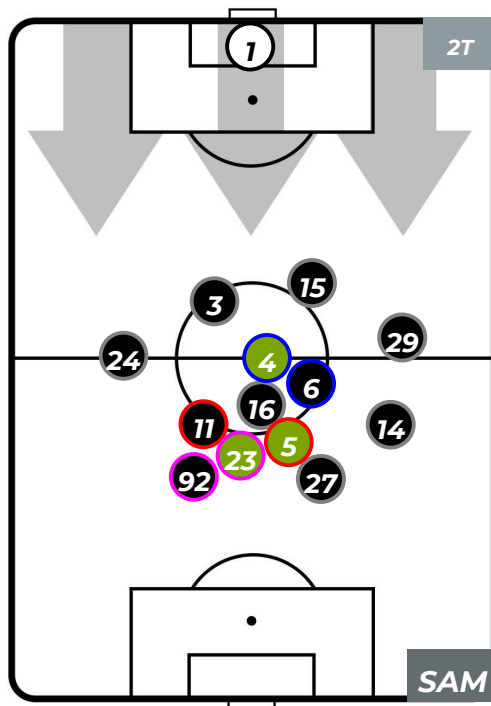

Jog-Run-Sprint (km 116.217)		
26.368	80.253	9.596

NAPOLI 3-0 SAMPDORIA

Napoli, 02/02/2019
STADIO SAN PAOLO 18:00

HEATMAP

NAPOLI 3-0 SAMPDORIA

Napoli, 02/02/2019
STADIO SAN PAOLO 18:00

POSIZIONI MEDIE

- Legenda:**
- 1ª Sostituzione: ● Giocatore Entrato ● Giocatore Uscito
 - 2ª Sostituzione: ● Giocatore Entrato ● Giocatore Uscito ■ Giocatore Entrato in sostituzione di ●
 - 3ª Sostituzione: ● Giocatore Entrato ● Giocatore Uscito ■ Giocatore Entrato in sostituzione di ●

NAPOLI 3-0 SAMPDORIA

Napoli, 02/02/2019
STADIO SAN PAOLO 18:00

POSIZIONI MEDIE POSSESSO PALLA (proprio)

- Legenda:**
- 1ª Sostituzione ● Giocatore Entrato ● Giocatore Uscito
 - 2ª Sostituzione ● Giocatore Entrato ● Giocatore Uscito ■ Giocatore Entrato in sostituzione di ●
 - 3ª Sostituzione ● Giocatore Entrato ● Giocatore Uscito ■ Giocatore Entrato in sostituzione di ●