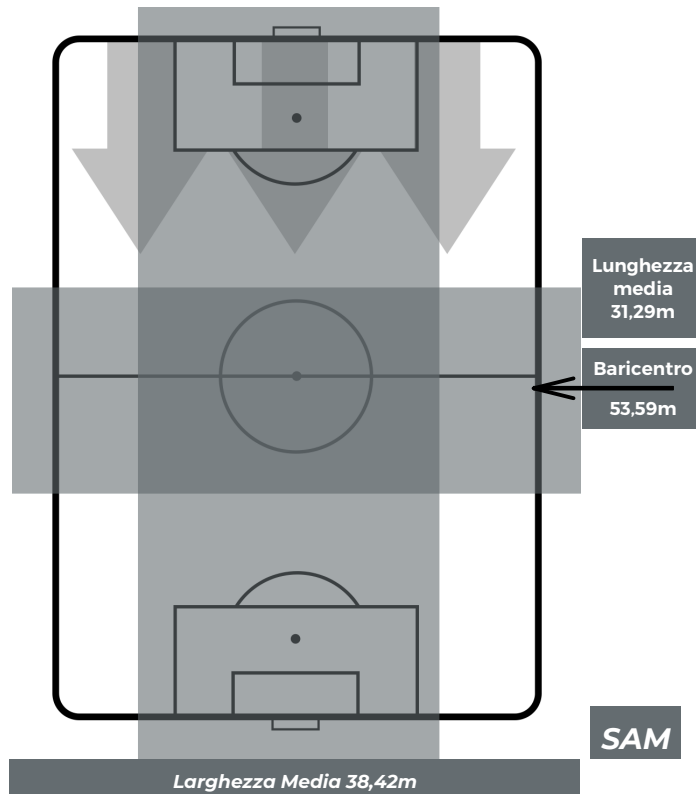

NAPOLI 3-0 SAMPDORIA

Napoli, 02/02/2019
STADIO SAN PAOLO 18:00

BARICENTRO 1° TEMPO

BARICENTRO 2° TEMPO

NAPOLI 3-0 SAMPDORIA

Napoli, 02/02/2019
STADIO SAN PAOLO 18:00

BARICENTRO POSSESSO PROPRIO

BARICENTRO POSSESSO AVVERSAARIO