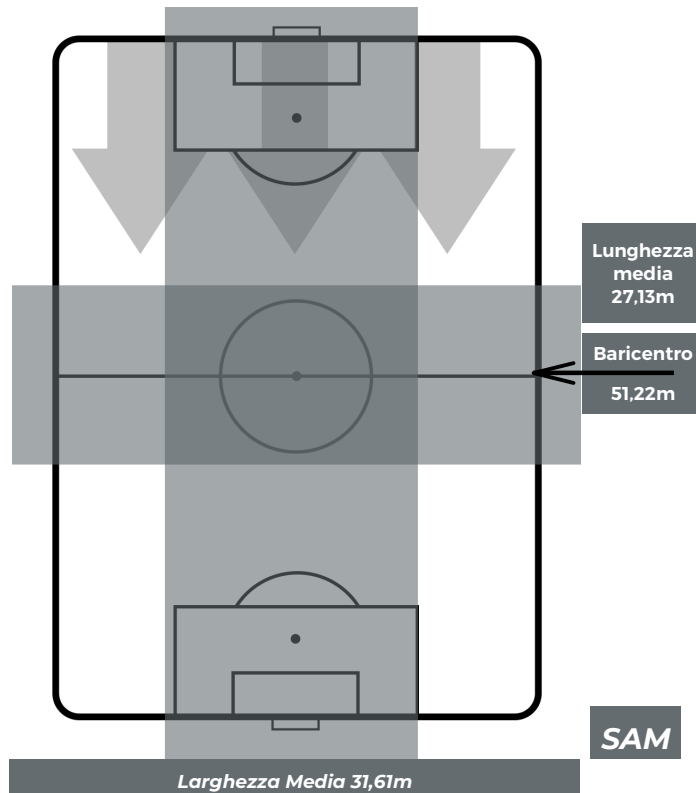

NAPOLI 3-0 SAMPDORIA

Napoli, 02/02/2019
STADIO SAN PAOLO 18:00

BARICENTRO 1° TEMPO

BARICENTRO 2° TEMPO

NAPOLI 3-0 SAMPDORIA

Napoli, 02/02/2019
STADIO SAN PAOLO 18:00

BARICENTRO POSSESSO PROPRIO

BARICENTRO POSSESSO AVVERSAARIO