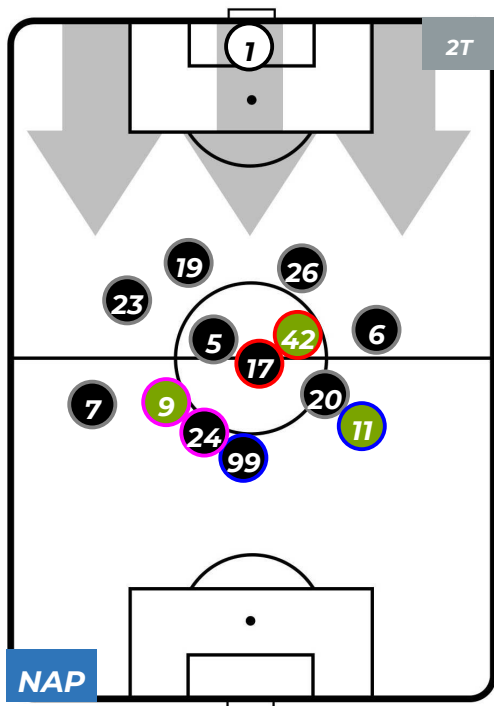

NAPOLI 3-0 SAMPDORIA

Napoli, 02/02/2019
STADIO SAN PAOLO 18:00

POSIZIONI MEDIE POSSESSO PALLA (proprio)

1. **Legenda:**
2. 1ª Sostituzione   ● Giocatore Entrato   ● Giocatore Uscito
   - 2ª Sostituzione   ● Giocatore Entrato   ● Giocatore Uscito   ■ Giocatore Entrato in sostituzione di ●
   - 3ª Sostituzione   ● Giocatore Entrato   ● Giocatore Uscito   ■ Giocatore Entrato in sostituzione di ●