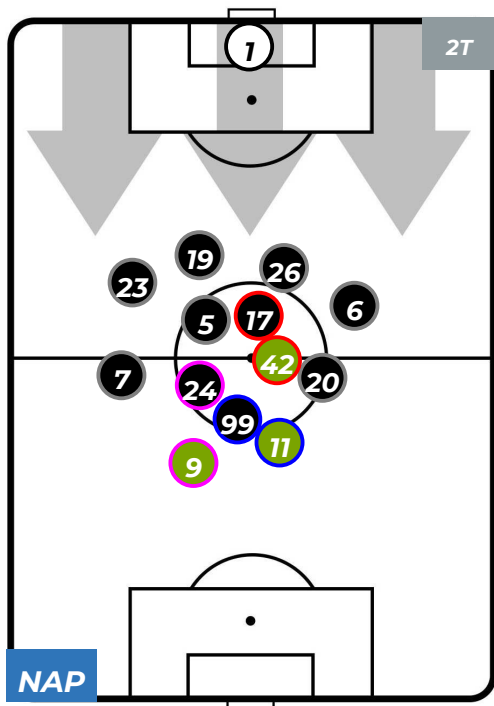

Jog-Run-Sprint (km 116.217)		
26.368	80.253	9.596

NAPOLI 3-0 SAMPDORIA

Napoli, 02/02/2019
STADIO SAN PAOLO 18:00

HEATMAP

NAPOLI 3-0 SAMPDORIA

Napoli, 02/02/2019
STADIO SAN PAOLO 18:00

POSIZIONI MEDIE

- Legenda:**
- 1ª Sostituzione: ● Giocatore Entrato ● Giocatore Uscito
 - 2ª Sostituzione: ● Giocatore Entrato ● Giocatore Uscito ■ Giocatore Entrato in sostituzione di ●
 - 3ª Sostituzione: ● Giocatore Entrato ● Giocatore Uscito ■ Giocatore Entrato in sostituzione di ●