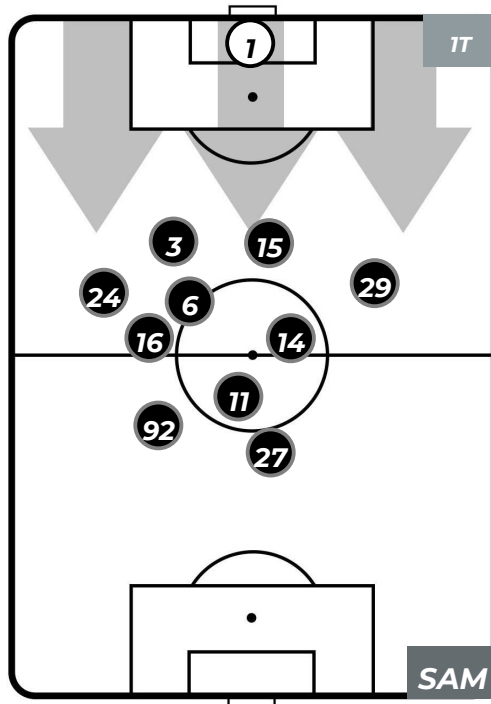

NAPOLI 3-0 SAMPDORIA

Napoli, 02/02/2019
STADIO SAN PAOLO 18:00

POSIZIONI MEDIE POSSESSO PALLA (proprio)

1. **Legenda:**
2. 1ª Sostituzione   ● Giocatore Entrato   ● Giocatore Uscito
   - 2ª Sostituzione   ● Giocatore Entrato   ● Giocatore Uscito   ■ Giocatore Entrato in sostituzione di ●
   - 3ª Sostituzione   ● Giocatore Entrato   ● Giocatore Uscito   ■ Giocatore Entrato in sostituzione di ●