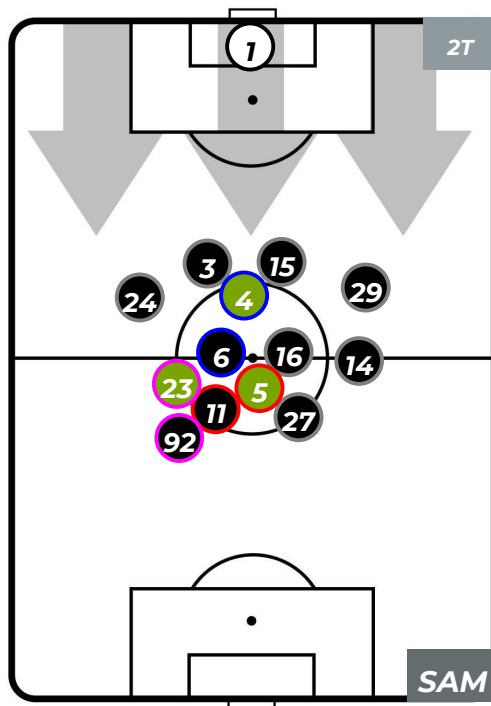

Jog-Run-Sprint (km 116.217)		
26.368	80.253	9.596

NAPOLI 3-0 SAMPDORIA

Napoli, 02/02/2019
STADIO SAN PAOLO 18:00

HEATMAP

NAPOLI 3-0 SAMPDORIA

Napoli, 02/02/2019
STADIO SAN PAOLO 18:00

POSIZIONI MEDIE

- Legenda:**
- 1ª Sostituzione: ● Giocatore Entrato ● Giocatore Uscito
 - 2ª Sostituzione: ● Giocatore Entrato ● Giocatore Uscito ■ Giocatore Entrato in sostituzione di ●
 - 3ª Sostituzione: ● Giocatore Entrato ● Giocatore Uscito ■ Giocatore Entrato in sostituzione di ●