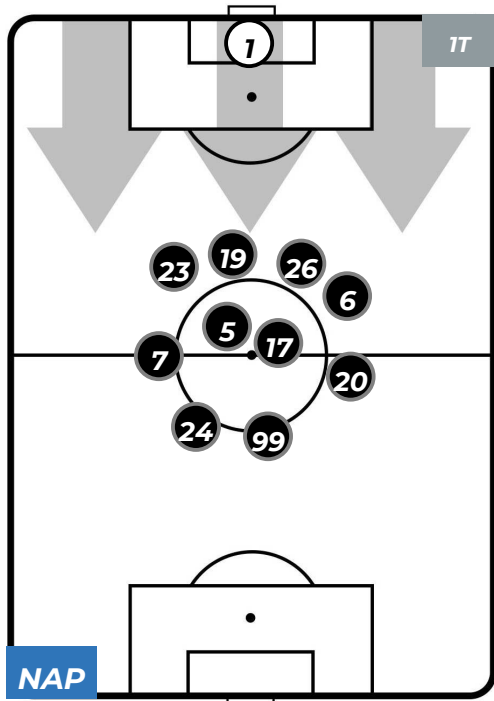

NAPOLI 3-0 SAMPDORIA

Napoli, 02/02/2019
STADIO SAN PAOLO 18:00

POSIZIONI MEDIE POSSESSO PALLA (avversario)

1. **Legenda:**
2. 1ª Sostituzione: ● Giocatore Entrato ● Giocatore Uscito
   - 2ª Sostituzione: ● Giocatore Entrato ● Giocatore Uscito
   - 3ª Sostituzione: ● Giocatore Entrato ● Giocatore Uscito
   - Giocatore Entrato in sostituzione di ●
   - Giocatore Entrato in sostituzione di ●