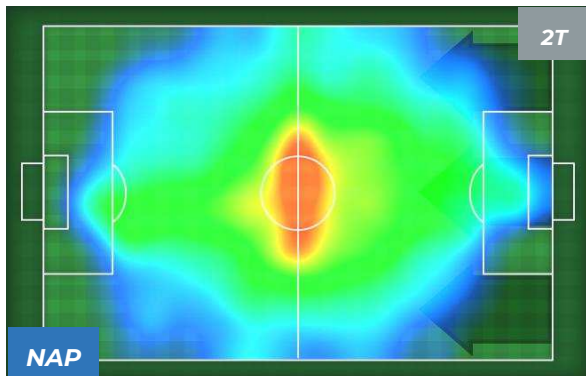

Jog-Run-Sprint (km 116.217)		
26.368	80.253	9.596

NAPOLI 3-0 SAMPDORIA

Napoli, 02/02/2019
STADIO SAN PAOLO 18:00

HEATMAP

NAPOLI 3-0 SAMPDORIA

Napoli, 02/02/2019
STADIO SAN PAOLO 18:00

POSIZIONI MEDIE

- Legenda:**
- 1ª Sostituzione: ● Giocatore Entrato ● Giocatore Uscito
 - 2ª Sostituzione: ● Giocatore Entrato ● Giocatore Uscito ■ Giocatore Entrato in sostituzione di ●
 - 3ª Sostituzione: ● Giocatore Entrato ● Giocatore Uscito ■ Giocatore Entrato in sostituzione di ●

NAPOLI 3-0 SAMPDORIA

Napoli, 02/02/2019
STADIO SAN PAOLO 18:00

POSIZIONI MEDIE POSSESSO PALLA (proprio)

- Legenda:**
- 1ª Sostituzione ● Giocatore Entrato ● Giocatore Uscito
 - 2ª Sostituzione ● Giocatore Entrato ● Giocatore Uscito ■ Giocatore Entrato in sostituzione di ●
 - 3ª Sostituzione ● Giocatore Entrato ● Giocatore Uscito ■ Giocatore Entrato in sostituzione di ●