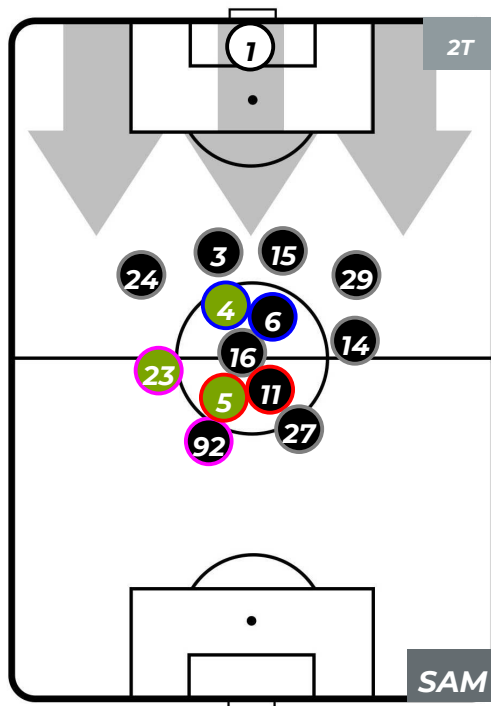

NAPOLI 3-0 SAMPDORIA

Napoli, 02/02/2019
STADIO SAN PAOLO 18:00

POSIZIONI MEDIE POSSESSO PALLA (proprio)

- Legenda:**
- 1ª Sostituzione ● Giocatore Entrato ● Giocatore Uscito
 - 2ª Sostituzione ● Giocatore Entrato ● Giocatore Uscito ■ Giocatore Entrato in sostituzione di ●
 - 3ª Sostituzione ● Giocatore Entrato ● Giocatore Uscito ■ Giocatore Entrato in sostituzione di ●

NAPOLI 3-0 SAMPDORIA

Napoli, 02/02/2019
STADIO SAN PAOLO 18:00

POSIZIONI MEDIE POSSESSO PALLA (avversario)

- Legenda:**
- 1ª Sostituzione: ● Giocatore Entrato ● Giocatore Uscito
 - 2ª Sostituzione: ● Giocatore Entrato ● Giocatore Uscito
 - 3ª Sostituzione: ● Giocatore Entrato ● Giocatore Uscito
 - Giocatore Entrato in sostituzione di ●
 - Giocatore Entrato in sostituzione di ●