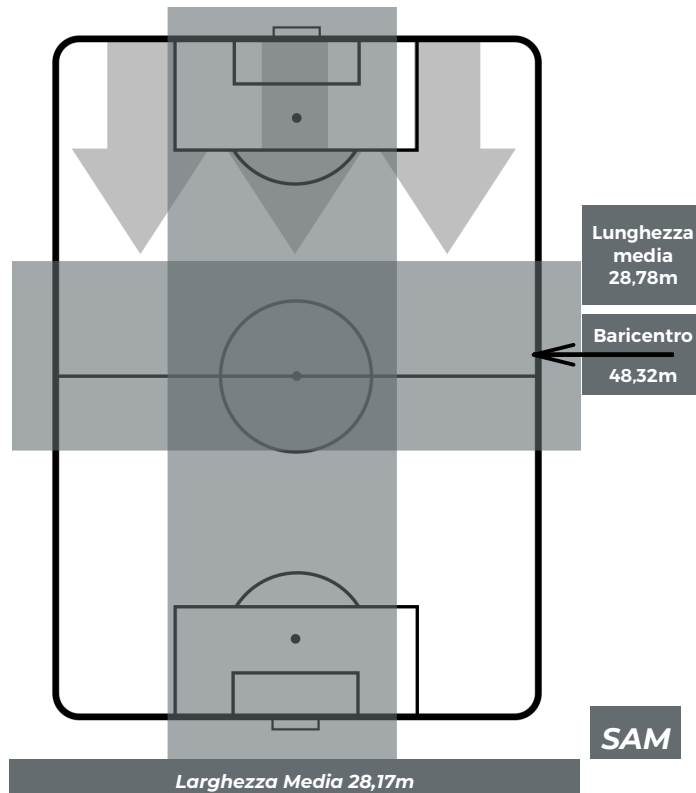

NAPOLI 3-0 SAMPDORIA

Napoli, 02/02/2019
STADIO SAN PAOLO 18:00

BARICENTRO 1° TEMPO

BARICENTRO 2° TEMPO

NAPOLI 3-0 SAMPDORIA

Napoli, 02/02/2019
STADIO SAN PAOLO 18:00

BARICENTRO POSSESSO PROPRIO

BARICENTRO POSSESSO AVVERSAARIO