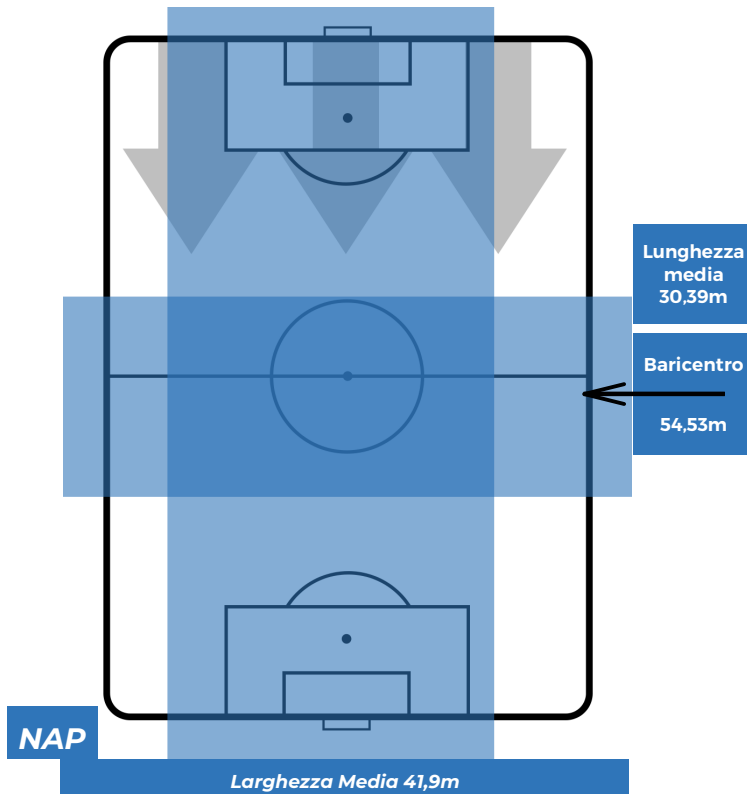

NAPOLI 3-0 SAMPDORIA

Napoli, 02/02/2019
STADIO SAN PAOLO 18:00

BARICENTRO 1° TEMPO

BARICENTRO 2° TEMPO

NAPOLI 3-0 SAMPDORIA

Napoli, 02/02/2019
STADIO SAN PAOLO 18:00

BARICENTRO POSSESSO PROPRIO

BARICENTRO POSSESSO AVVERSAARIO