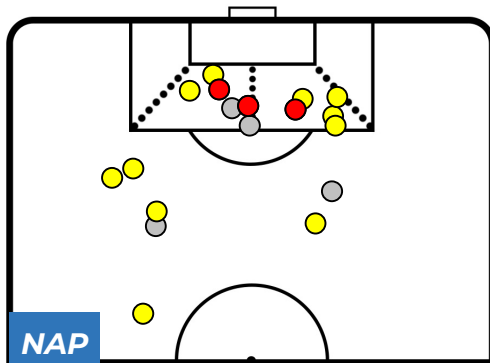

NAPOLI 3-0 SAMPDORIA

Napoli, 02/02/2019
STADIO SAN PAOLO 18:00

BILANCIAMENTO OFFENSIVO

ZONE DI TIRO

3	Gol	0
14	In porta	2
4	Fuori Porta	6

CROSS IN GIOCO

NAPOLI 3-0 SAMPDORIA

Napoli, 02/02/2019
STADIO SAN PAOLO 18:00