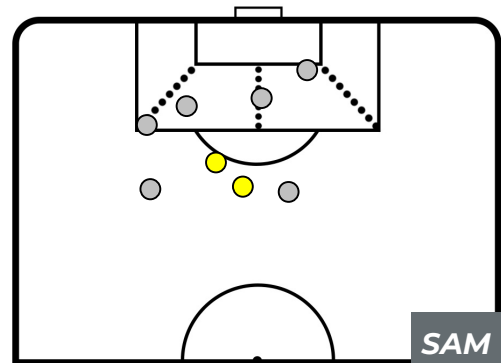

NAPOLI 3-0 SAMPDORIA

Napoli, 02/02/2019
STADIO SAN PAOLO 18:00

BILANCIAMENTO OFFENSIVO

ZONE DI TIRO

3	Gol	0
14	In porta	2
4	Fuori Porta	6

CROSS IN GIOCO

NAPOLI 3-0 SAMPDORIA

Napoli, 02/02/2019
STADIO SAN PAOLO 18:00