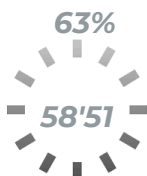

Effettivo: