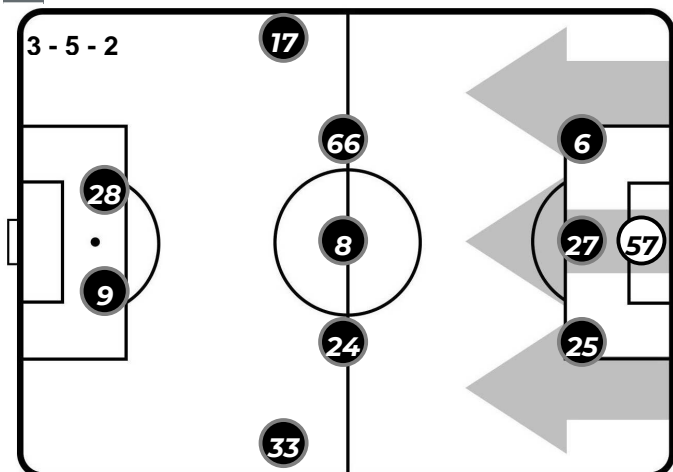

FROSINONE

57	MARCO SPORTIELLO (P)
6	EDOARDO GOLDANIGA
27	BARTOSZ SALAMON
25	MARCO CAPUANO
17	FRANCESCO ZAMPANO
66	RAMAN CHIBSAH
8	RAFFAELE MAIELLO
24	FRANCESCO CASSATA
33	ANDREA BEGHETTO
28	CAMILLO CIANO
9	DANIEL CIOFANI