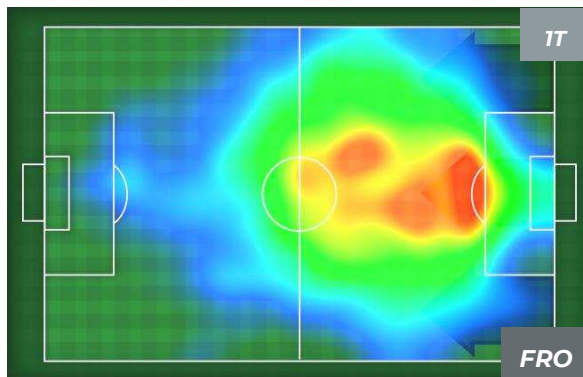

SAMPDORIA 0-1 FROSINONE

Genova, 10/02/2019
STADIO LUIGI FERRARIS 15:00

RANKING GIOCATORI (Performance Chilometriche-Velocistiche)

Jog - Run - Sprint (km)			
1	JUNIOR TAVARES	totale km 9.866	
		2.704	6.303 0.859
2	JOACHIM ANDERSEN	totale km 9.801	
		2.562	6.538 0.701
3	BARTOSZ BERESZYNSKI	totale km 9.739	
		3.046	5.815 0.878
4	DENNIS PRAET	totale km 9.594	
		2.986	5.996 0.612
5	KAROL LINETTY	totale km 9.583	
		2.988	5.844 0.751

Velocità media in Run (km/h)			
1	R. SAPONARA	SAM	7.6
2	A. EKDAL	SAM	7.5
3	G. RAMIREZ	SAM	7.4
4	M. GABBIADINI	SAM	7.3
5	J. TAVARES	SAM	6.6

Velocità in Sprint (km/h)			
1	J. ANDERSEN	SAM	30.65
2	M. GABBIADINI	SAM	30.65
3	O. COLLEY	SAM	30.4
4	D. PRAET	SAM	30.28

Jog - Run - Sprint (km)			
1	RAFFAELE MAIELLO	totale km 10.832	
		2.497	8.011 0.324
2	DANIEL CIOFANI	totale km 10.473	
		2.64	6.83 1.003
3	ANDREA BEGHETTO	totale km 10.325	
		2.606	7.117 0.602
4	RAMAN CHIBSAH	totale km 10.276	
		2.621	6.932 0.723
5	FRANCESCO ZAMPANO	totale km 10.104	
		2.506	6.852 0.746

Velocità media in Run (km/h)			
1	F. CASSATA	FRO	7.8
2	M. GORI	FRO	7.3
3	R. MAIELLO	FRO	7.3
4	M. TROTTA	FRO	7.3
5	F. ZAMPANO	FRO	7.1

Velocità in Sprint (km/h)			
1	E. GOLDANIGA	FRO	31.17
2	C. CIANO	FRO	29.99
3	D. CIOFANI	FRO	29.94
4	A. BEGHETTO	FRO	29.5

PERFORMANCE DI SQUADRA (Chilometriche-Velocistiche)

Distanza percorsa (km)	98.759
Velocità Media (km/h)	6.3
Jog-Run-Sprint (km 98.759)	
27.877	63.997 6.885

Distanza percorsa (km)	102.053
Velocità Media (km/h)	6.6
Jog-Run-Sprint (km 102.053)	
26.72	69.098 6.235

SAMPDORIA 0-1 FROSINONE

Genova, 10/02/2019
STADIO LUIGI FERRARIS 15:00

HEATMAP