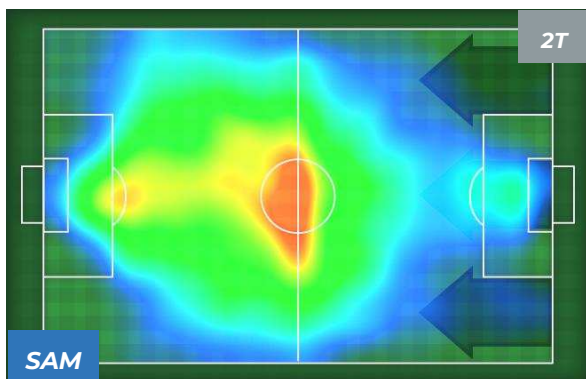

SAMPDORIA 0-1 FROSINONE

Genova, 10/02/2019
STADIO LUIGI FERRARIS 15:00

RANKING GIOCATORI (Performance Chilometriche-Velocistiche)

Jog - Run - Sprint (km)			
1	JUNIOR TAVARES	totale km 9.866	
		2.704	6.303 0.859
2	JOACHIM ANDERSEN	totale km 9.801	
		2.562	6.538 0.701
3	BARTOSZ BERESZYNSKI	totale km 9.739	
		3.046	5.815 0.878
4	DENNIS PRAET	totale km 9.594	
		2.986	5.996 0.612
5	KAROL LINETTY	totale km 9.583	
		2.988	5.844 0.751

Velocità media in Run (km/h)			
1	R. SAPONARA	SAM	7.6
2	A. EKDAL	SAM	7.5
3	G. RAMIREZ	SAM	7.4
4	M. GABBIADINI	SAM	7.3
5	J. TAVARES	SAM	6.6

Velocità in Sprint (km/h)			
1	J. ANDERSEN	SAM	30.65
2	M. GABBIADINI	SAM	30.65
3	O. COLLEY	SAM	30.4
4	D. PRAET	SAM	30.28

Jog - Run - Sprint (km)			
1	RAFFAELE MAIELLO	totale km 10.832	
		2.497	8.011 0.324
2	DANIEL CIOFANI	totale km 10.473	
		2.64	6.83 1.003
3	ANDREA BEGHETTO	totale km 10.325	
		2.606	7.117 0.602
4	RAMAN CHIBSAH	totale km 10.276	
		2.621	6.932 0.723
5	FRANCESCO ZAMPANO	totale km 10.104	
		2.506	6.852 0.746

Velocità media in Run (km/h)			
1	F. CASSATA	FRO	7.8
2	M. GORI	FRO	7.3
3	R. MAIELLO	FRO	7.3
4	M. TROTTA	FRO	7.3
5	F. ZAMPANO	FRO	7.1

Velocità in Sprint (km/h)			
1	E. GOLDANIGA	FRO	31.17
2	C. CIANO	FRO	29.99
3	D. CIOFANI	FRO	29.94
4	A. BEGHETTO	FRO	29.5

PERFORMANCE DI SQUADRA (Chilometriche-Velocistiche)

Distanza percorsa (km)	98.759
Velocità Media (km/h)	6.3
Jog-Run-Sprint (km 98.759)	
27.877	63.997 6.885

Distanza percorsa (km)	102.053
Velocità Media (km/h)	6.6
Jog-Run-Sprint (km 102.053)	
26.72	69.098 6.235

SAMPDORIA 0-1 FROSINONE

Genova, 10/02/2019
STADIO LUIGI FERRARIS 15:00

HEATMAP