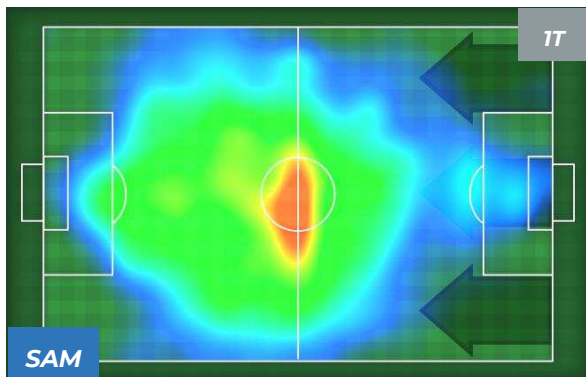

SAMPDORIA 0-1 FROSINONE

Genova, 10/02/2019
STADIO LUIGI FERRARIS 15:00

RANKING GIOCATORI (Performance Chilometriche-Velocistiche)

Jog - Run - Sprint (km)			
1	JUNIOR TAVARES	totale km 9.866	
		2.704	6.303 0.859
2	JOACHIM ANDERSEN	totale km 9.801	
		2.562	6.538 0.701
3	BARTOSZ BERESZYNSKI	totale km 9.739	
		3.046	5.815 0.878
4	DENNIS PRAET	totale km 9.594	
		2.986	5.996 0.612
5	KAROL LINETTY	totale km 9.583	
		2.988	5.844 0.751

Velocità media in Run (km/h)			
1	R. SAPONARA	SAM	7.6
2	A. EKDAL	SAM	7.5
3	G. RAMIREZ	SAM	7.4
4	M. GABBIADINI	SAM	7.3
5	J. TAVARES	SAM	6.6

Velocità in Sprint (km/h)			
1	J. ANDERSEN	SAM	30.65
2	M. GABBIADINI	SAM	30.65
3	O. COLLEY	SAM	30.4
4	D. PRAET	SAM	30.28

Jog - Run - Sprint (km)			
1	RAFFAELE MAIELLO	totale km 10.832	
		2.497	8.011 0.324
2	DANIEL CIOFANI	totale km 10.473	
		2.64	6.83 1.003
3	ANDREA BEGHETTO	totale km 10.325	
		2.606	7.117 0.602
4	RAMAN CHIBSAH	totale km 10.276	
		2.621	6.932 0.723
5	FRANCESCO ZAMPANO	totale km 10.104	
		2.506	6.852 0.746

Velocità media in Run (km/h)			
1	F. CASSATA	FRO	7.8
2	M. GORI	FRO	7.3
3	R. MAIELLO	FRO	7.3
4	M. TROTTA	FRO	7.3
5	F. ZAMPANO	FRO	7.1

Velocità in Sprint (km/h)			
1	E. GOLDANIGA	FRO	31.17
2	C. CIANO	FRO	29.99
3	D. CIOFANI	FRO	29.94
4	A. BEGHETTO	FRO	29.5

PERFORMANCE DI SQUADRA (Chilometriche-Velocistiche)

Distanza percorsa (km)	98.759
Velocità Media (km/h)	6.3
Jog-Run-Sprint (km 98.759)	
27.877	63.997 6.885

Distanza percorsa (km)	102.053
Velocità Media (km/h)	6.6
Jog-Run-Sprint (km 102.053)	
26.72	69.098 6.235

SAMPDORIA 0-1 FROSINONE

Genova, 10/02/2019
STADIO LUIGI FERRARIS 15:00

HEATMAP