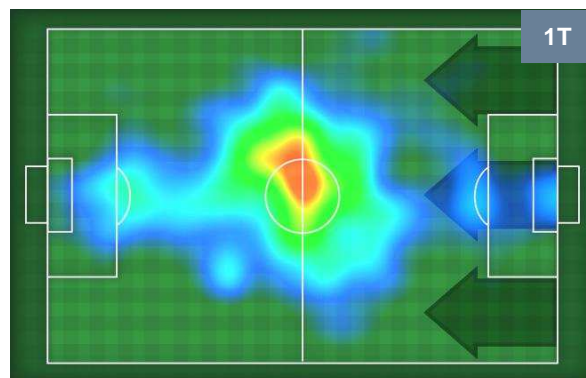

SAMPDORIA 0-1 FROSINONE

Genova, 10/02/2019
STADIO LUIGI FERRARIS 15:00

MVP (Most Valuable Player)

DENNIS PRAET	10
SAMPDORIA	SAM
Ruolo:	Centrocampista
Presenze in Serie A:	83
Gol in Serie A:	3
Data Nascita:	14/05/1994
Nazionalità:	BEL
Jog 31% - Run 62% - Sprint 7% Km 9.594	
2.986	5.996
Statistiche	
Minuti giocati	96'
Tiri	3
Tiri in porta	3(0)
Palle giocate	80
Passaggi riusciti	61
Passaggi riusciti/tentati (%)	88%
Recuperi	1
Falli subiti	2

DANIEL CIOFANI	9
FROSINONE	FRO
Ruolo:	Attaccante
Presenze in Serie A:	54
Gol in Serie A:	12
Data Nascita:	31/07/1985
Nazionalità:	ITA
Jog 25% - Run 65% - Sprint 10% Km 10.473	
2.64	6.83
Statistiche	
Minuti giocati	96'
Gol	1
Occasioni da gol	1
Tiri	1
Tiri in porta	1(1)
Palle giocate	26
Passaggi riusciti	9
Passaggi riusciti/tentati (%)	53%
Recuperi	2

HeatMap