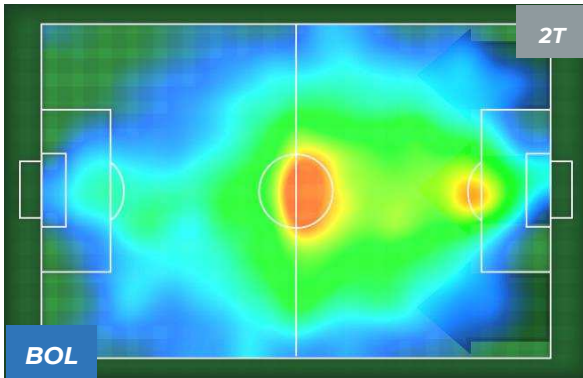

Jog-Run-Sprint (km 100.008)		
28.325	63.927	7.756

BOLOGNA 3-0 SAMPDORIA

Bologna, 20/04/2019
STADIO RENATO DALL'ARA 15:00

HEATMAP

BOLOGNA 3-0 SAMPDORIA

Bologna, 20/04/2019
STADIO RENATO DALL'ARA 15:00

POSIZIONI MEDIE

- Legenda:**
- 1ª Sostituzione
 - Giocatore Entrato
 - Giocatore Uscito
 - 2ª Sostituzione
 - Giocatore Entrato
 - Giocatore Uscito
 - Giocatore Entrato in sostituzione di
 - 3ª Sostituzione
 - Giocatore Entrato
 - Giocatore Uscito
 - Giocatore Entrato in sostituzione di