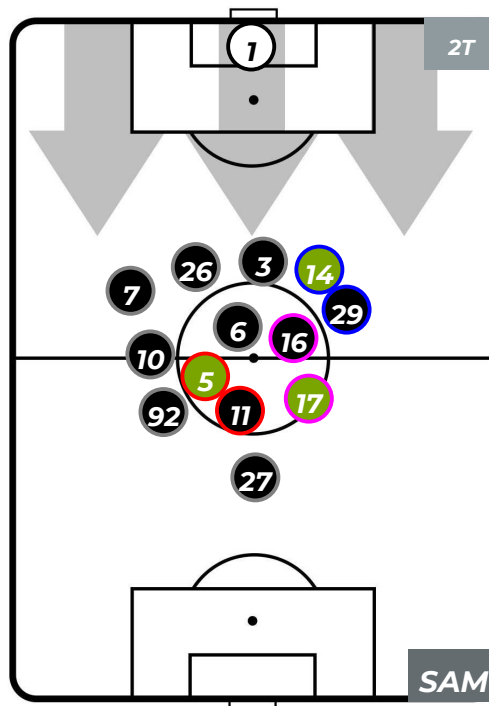

BOLOGNA 3-0 SAMPDORIA

Bologna, 20/04/2019
STADIO RENATO DALL'ARA 15:00

POSIZIONI MEDIE POSSESSO PALLA (avversario)

Legenda:

1ª Sostituzione	Giocatore Entrato	Giocatore Uscito
2ª Sostituzione	Giocatore Entrato	Giocatore Uscito
3ª Sostituzione	Giocatore Entrato	Giocatore Uscito
	Giocatore Entrato in sostituzione di	
	Giocatore Entrato in sostituzione di