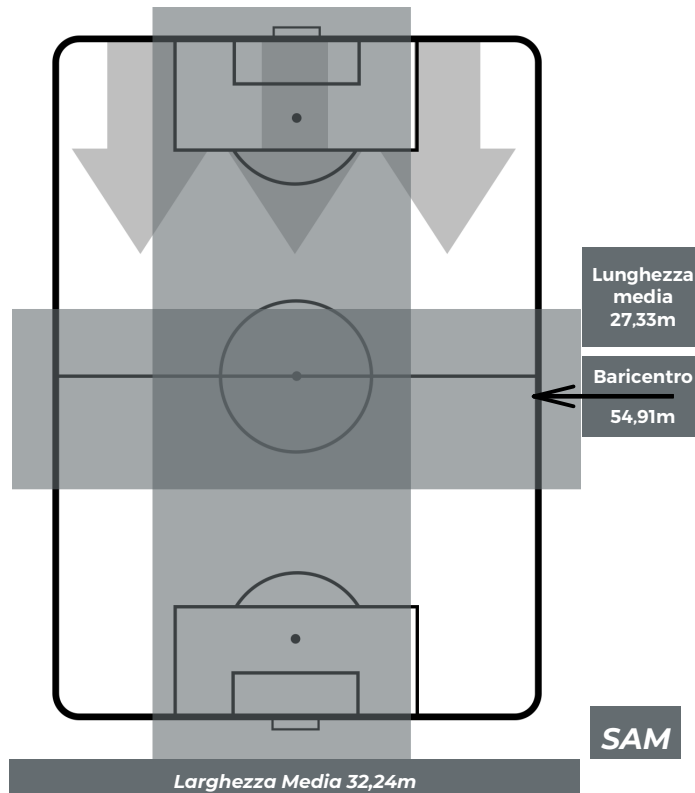

BARICENTRO 2° TEMPO