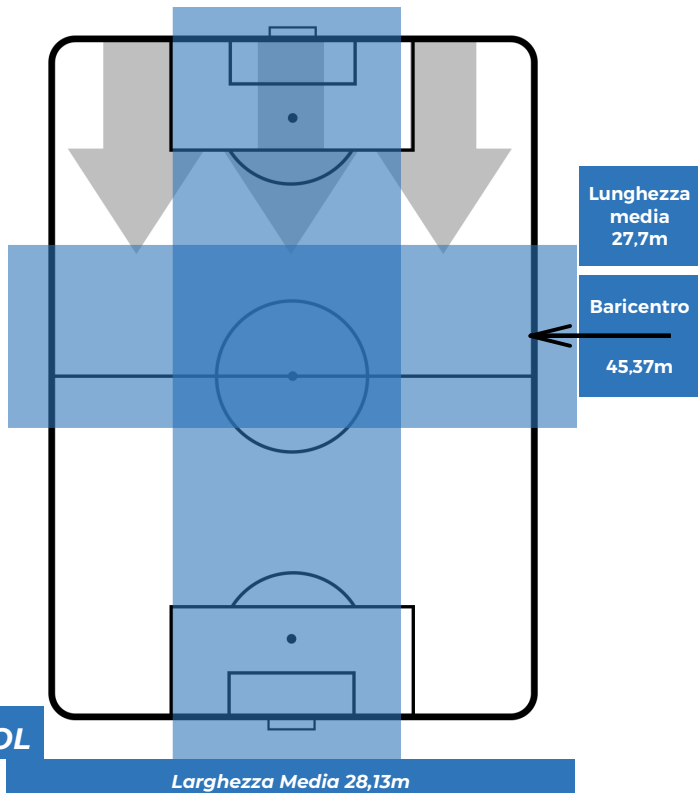

BARICENTRO 2° TEMPO