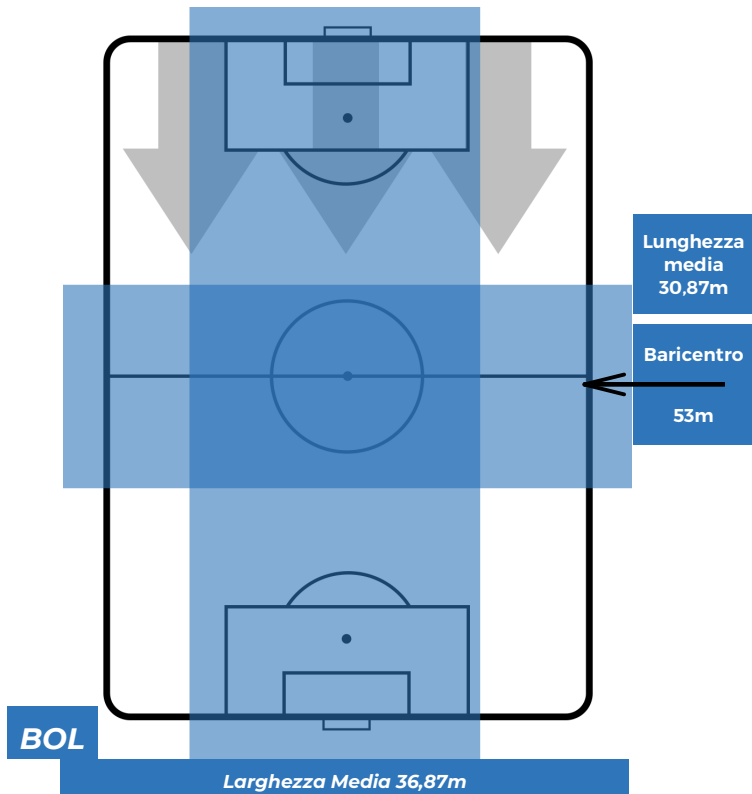

BARICENTRO POSSESSO AVVERSAARIO

BOLOGNA 3-0 SAMPDORIA

Bologna, 20/04/2019
STADIO RENATO DALL'ARA 15:00

BILANCIAMENTO OFFENSIVO

ZONE DI TIRO

2	Gol	0
6	In porta	3
6	Fuori Porta	6

CROSS IN GIOCO

BOLOGNA 3-0 SAMPDORIA