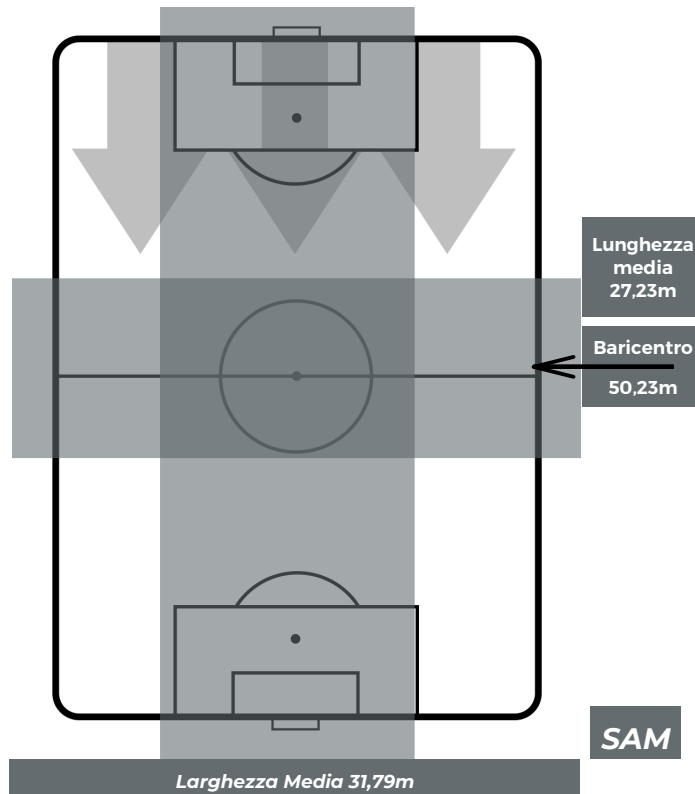

BOLOGNA 3-0 SAMPDORIA

Bologna, 20/04/2019
STADIO RENATO DALL'ARA 15:00

BARICENTRO 1° TEMPO