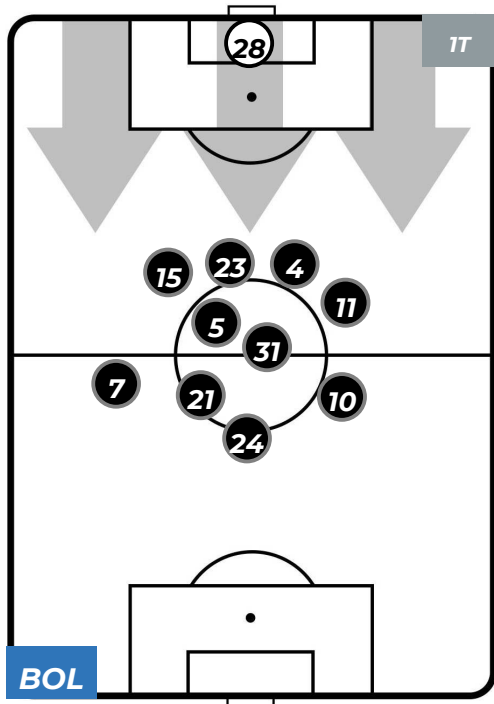

Jog-Run-Sprint (km 100.008)		
28.325	63.927	7.756

BOLOGNA 3-0 SAMPDORIA

Bologna, 20/04/2019
STADIO RENATO DALL'ARA 15:00

HEATMAP

BOLOGNA 3-0 SAMPDORIA

Bologna, 20/04/2019
STADIO RENATO DALL'ARA 15:00

POSIZIONI MEDIE

- Legenda:**
- 1ª Sostituzione
 - Giocatore Entrato
 - Giocatore Uscito
 - 2ª Sostituzione
 - Giocatore Entrato
 - Giocatore Uscito
 - Giocatore Entrato in sostituzione di
 - 3ª Sostituzione
 - Giocatore Entrato
 - Giocatore Uscito
 - Giocatore Entrato in sostituzione di