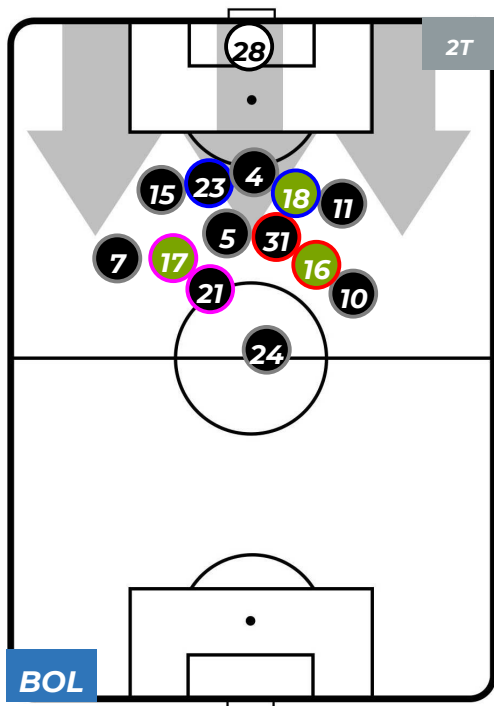

BOLOGNA 3-0 SAMPDORIA

Bologna, 20/04/2019
STADIO RENATO DALL'ARA 15:00

POSIZIONI MEDIE POSSESSO PALLA (avversario)

Legenda:

1ª Sostituzione	Giocatore Entrato	Giocatore Uscito
2ª Sostituzione	Giocatore Entrato	Giocatore Uscito
3ª Sostituzione	Giocatore Entrato	Giocatore Uscito
	Giocatore Entrato in sostituzione di	
	Giocatore Entrato in sostituzione di