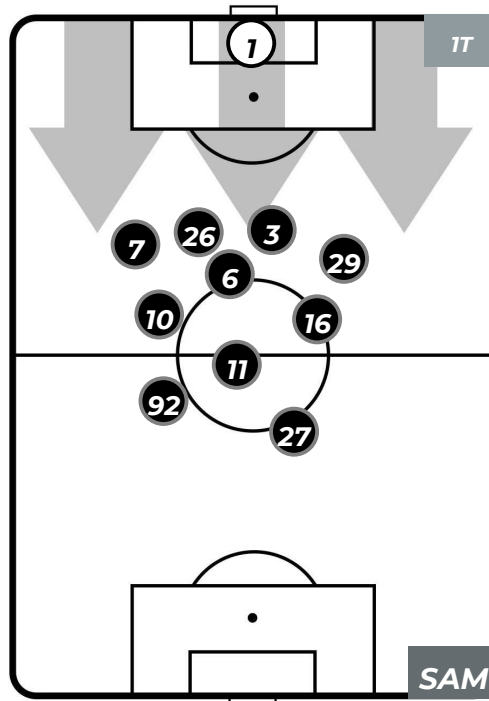

BOLOGNA 3-0 SAMPDORIA

Bologna, 20/04/2019
STADIO RENATO DALL'ARA 15:00

POSIZIONI MEDIE POSSESSO PALLA (avversario)

Legenda:

1ª Sostituzione	Giocatore Entrato	Giocatore Uscito
2ª Sostituzione	Giocatore Entrato	Giocatore Uscito
3ª Sostituzione	Giocatore Entrato	Giocatore Uscito
	Giocatore Entrato in sostituzione di	
	Giocatore Entrato in sostituzione di