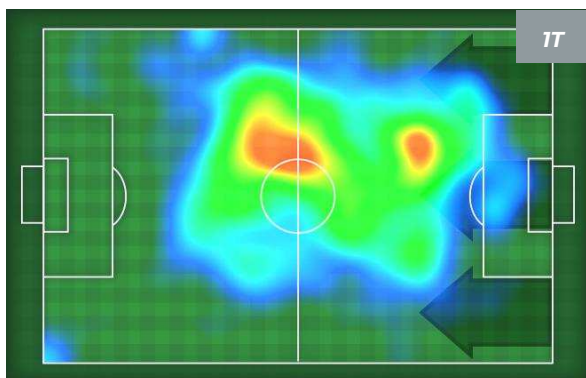

BOLOGNA 3-0 SAMPDORIA

Bologna, 20/04/2019
STADIO RENATO DALL'ARA 15:00

MVP (Most Valuable Player)

ERICK PULGAR	5
BOLOGNA	BOL
Ruolo:	Centrocampista
Presenze in Serie A:	95
Gol in Serie A:	10
Data Nascita:	15/01/1994
Nazionalità:	CHI
Jog 20% - Run 74% - Sprint 6% Km 11.663	
2.305	8.664
0.694	
Statistiche	
Minuti giocati	94'
Gol	1
Occasioni da gol	2
Tiri	2
Tiri in porta	2(1)
Palle giocate	54
Passaggi riusciti	31
Passaggi riusciti/tentati (%)	72%
Recuperi	10
HeatMap	

ALBIN EKDAL	6
SAMPDORIA	SAM
Ruolo:	Centrocampista
Presenze in Serie A:	196
Gol in Serie A:	10
Data Nascita:	28/07/1989
Nazionalità:	SWE
Jog 22% - Run 72% - Sprint 6% Km 11.318	
2.439	8.098
0.781	
Statistiche	
Minuti giocati	94'
Occasioni da gol	1
Tiri	2
Tiri in porta	1(0)
Palle giocate	54
Passaggi riusciti	42
Passaggi riusciti/tentati (%)	91%
Recuperi	1
Falli subiti	5
HeatMap