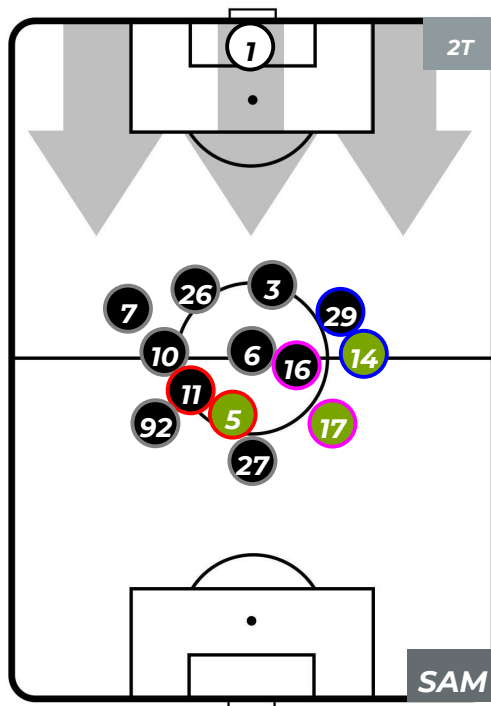

Jog-Run-Sprint (km 100.008)		
28.325	63.927	7.756

BOLOGNA 3-0 SAMPDORIA

Bologna, 20/04/2019
STADIO RENATO DALL'ARA 15:00

HEATMAP

BOLOGNA 3-0 SAMPDORIA

Bologna, 20/04/2019
STADIO RENATO DALL'ARA 15:00

POSIZIONI MEDIE

- Legenda:**
- 1ª Sostituzione
 - Giocatore Entrato
 - Giocatore Uscito
 - 2ª Sostituzione
 - Giocatore Entrato
 - Giocatore Uscito
 - Giocatore Entrato in sostituzione di
 - 3ª Sostituzione
 - Giocatore Entrato
 - Giocatore Uscito
 - Giocatore Entrato in sostituzione di