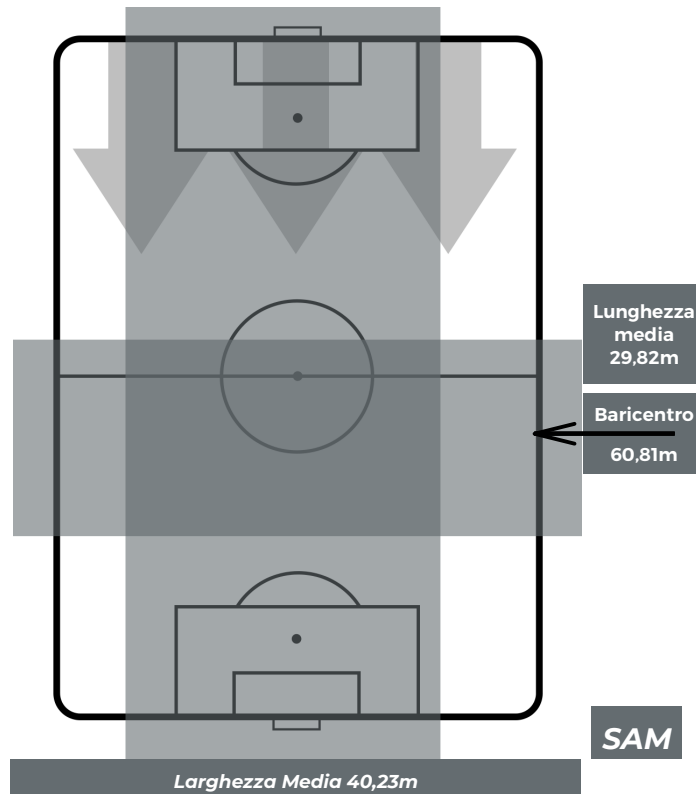

BARICENTRO POSSESSO AVVERSAARIO

BOLOGNA 3-0 SAMPDORIA

Bologna, 20/04/2019
STADIO RENATO DALL'ARA 15:00

BILANCIAMENTO OFFENSIVO

ZONE DI TIRO

2	Gol	0
6	In porta	3
6	Fuori Porta	6

CROSS IN GIOCO

BOLOGNA 3-0 SAMPDORIA