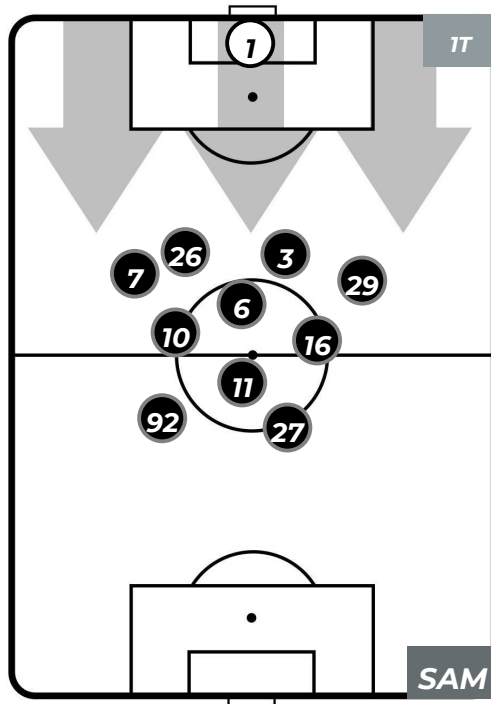

Jog-Run-Sprint (km 100.008)		
28.325	63.927	7.756

BOLOGNA 3-0 SAMPDORIA

Bologna, 20/04/2019
STADIO RENATO DALL'ARA 15:00

HEATMAP

BOLOGNA 3-0 SAMPDORIA

Bologna, 20/04/2019
STADIO RENATO DALL'ARA 15:00

POSIZIONI MEDIE

- Legenda:**
- 1ª Sostituzione
 - Giocatore Entrato
 - Giocatore Uscito
 - 2ª Sostituzione
 - Giocatore Entrato
 - Giocatore Uscito
 - Giocatore Entrato in sostituzione di
 - 3ª Sostituzione
 - Giocatore Entrato
 - Giocatore Uscito
 - Giocatore Entrato in sostituzione di