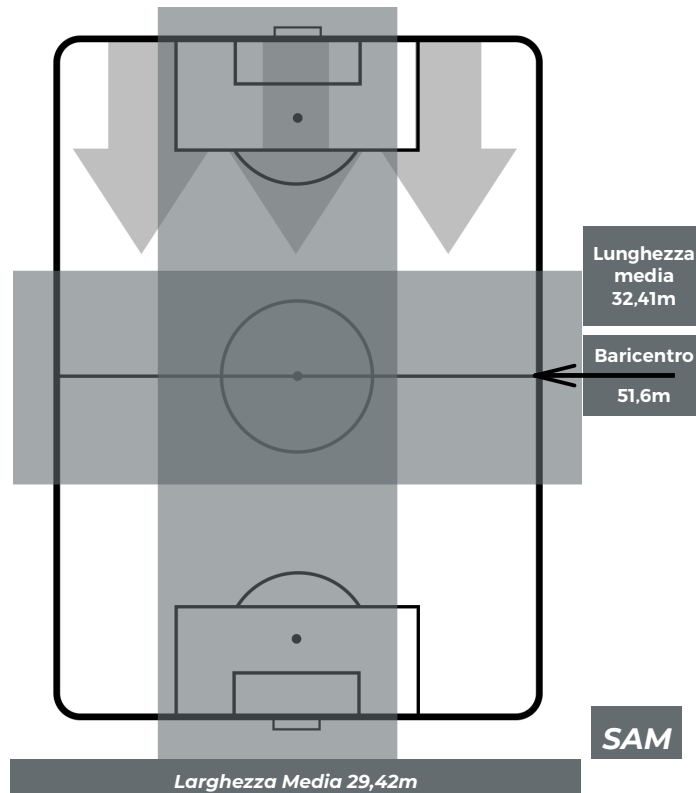

BARICENTRO POSSESSO AVVERSAARIO

BOLOGNA 3-0 SAMPDORIA

Bologna, 20/04/2019
STADIO RENATO DALL'ARA 15:00

BILANCIAMENTO OFFENSIVO

ZONE DI TIRO

2	Gol	0
6	In porta	3
6	Fuori Porta	6

CROSS IN GIOCO

BOLOGNA 3-0 SAMPDORIA