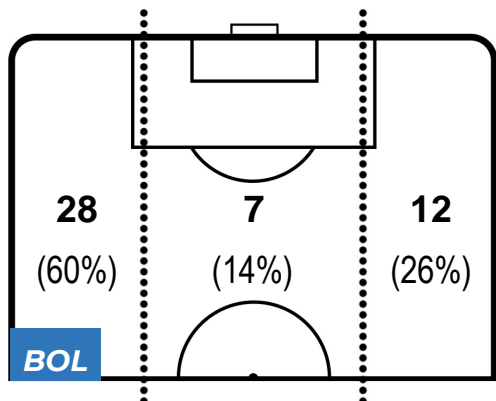

BARICENTRO POSSESSO AVVERSAARIO

BOLOGNA 3-0 SAMPDORIA

Bologna, 20/04/2019
STADIO RENATO DALL'ARA 15:00

BILANCIAMENTO OFFENSIVO

ZONE DI TIRO

2	Gol	0
6	In porta	3
6	Fuori Porta	6

CROSS IN GIOCO

BOLOGNA 3-0 SAMPDORIA