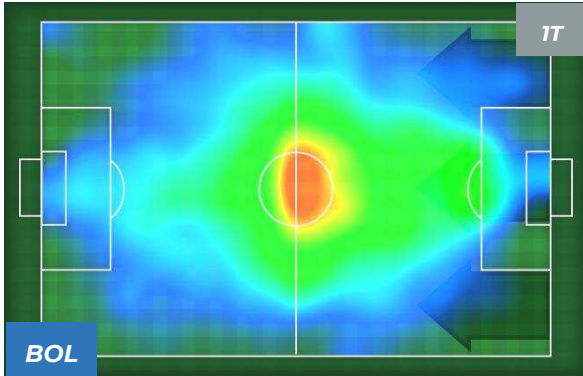

Jog-Run-Sprint (km 100.008)		
28.325	63.927	7.756

BOLOGNA 3-0 SAMPDORIA

Bologna, 20/04/2019
STADIO RENATO DALL'ARA 15:00

HEATMAP

BOLOGNA 3-0 SAMPDORIA

Bologna, 20/04/2019
STADIO RENATO DALL'ARA 15:00

POSIZIONI MEDIE

- Legenda:**
- 1ª Sostituzione
 - Giocatore Entrato
 - Giocatore Uscito
 - 2ª Sostituzione
 - Giocatore Entrato
 - Giocatore Uscito
 - Giocatore Entrato in sostituzione di
 - 3ª Sostituzione
 - Giocatore Entrato
 - Giocatore Uscito
 - Giocatore Entrato in sostituzione di