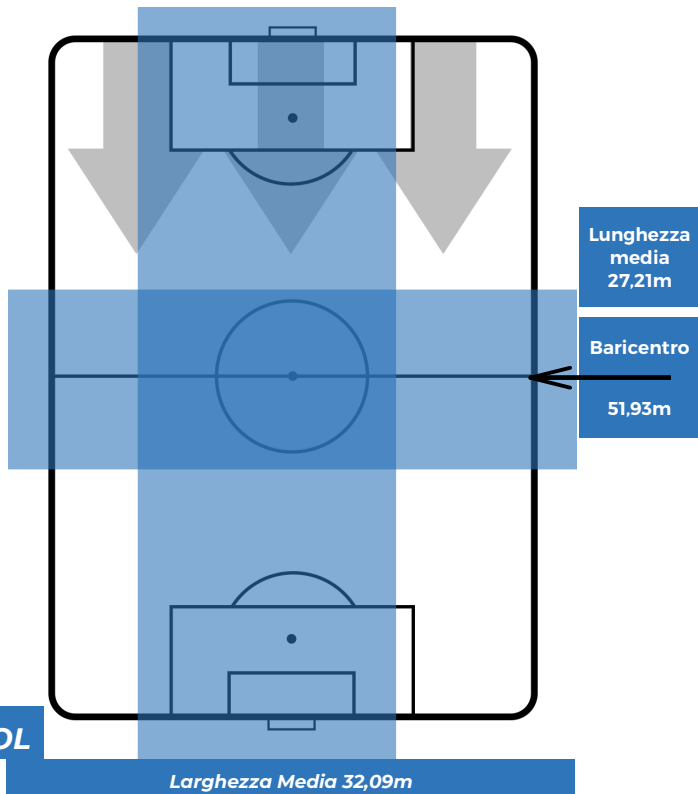

BOLOGNA 3-0 SAMPDORIA

Bologna, 20/04/2019
STADIO RENATO DALL'ARA 15:00

BARICENTRO 1° TEMPO