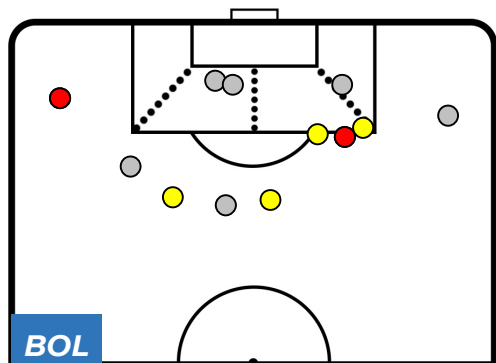

BARICENTRO POSSESSO AVVERSAARIO

BOLOGNA 3-0 SAMPDORIA

Bologna, 20/04/2019
STADIO RENATO DALL'ARA 15:00

BILANCIAMENTO OFFENSIVO

ZONE DI TIRO

2	Gol	0
6	In porta	3
6	Fuori Porta	6

CROSS IN GIOCO

BOLOGNA 3-0 SAMPDORIA