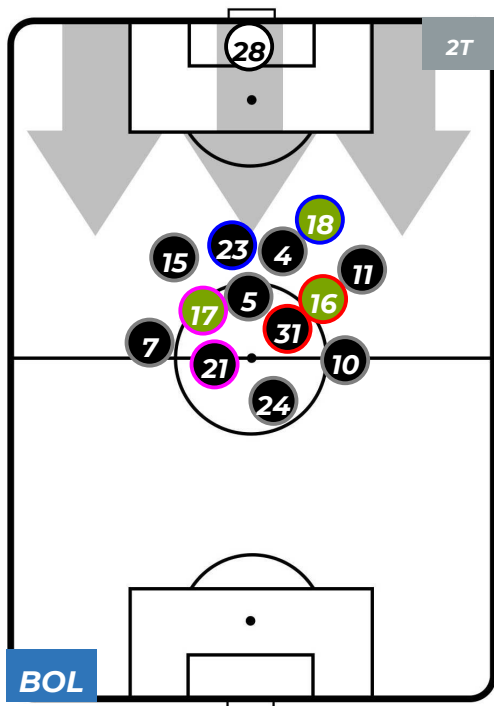

Jog-Run-Sprint (km 100.008)		
28.325	63.927	7.756

BOLOGNA 3-0 SAMPDORIA

Bologna, 20/04/2019
STADIO RENATO DALL'ARA 15:00

HEATMAP

BOLOGNA 3-0 SAMPDORIA

Bologna, 20/04/2019
STADIO RENATO DALL'ARA 15:00

POSIZIONI MEDIE

- Legenda:**
- 1ª Sostituzione
 - Giocatore Entrato
 - Giocatore Uscito
 - 2ª Sostituzione
 - Giocatore Entrato
 - Giocatore Uscito
 - Giocatore Entrato in sostituzione di
 - 3ª Sostituzione
 - Giocatore Entrato
 - Giocatore Uscito
 - Giocatore Entrato in sostituzione di