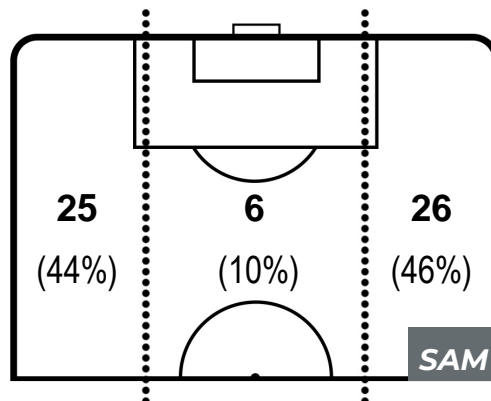

BARICENTRO POSSESSO AVVERSAARIO

BOLOGNA 3-0 SAMPDORIA

Bologna, 20/04/2019
STADIO RENATO DALL'ARA 15:00

BILANCIAMENTO OFFENSIVO

ZONE DI TIRO

2	Gol	0
6	In porta	3
6	Fuori Porta	6

CROSS IN GIOCO

BOLOGNA 3-0 SAMPDORIA