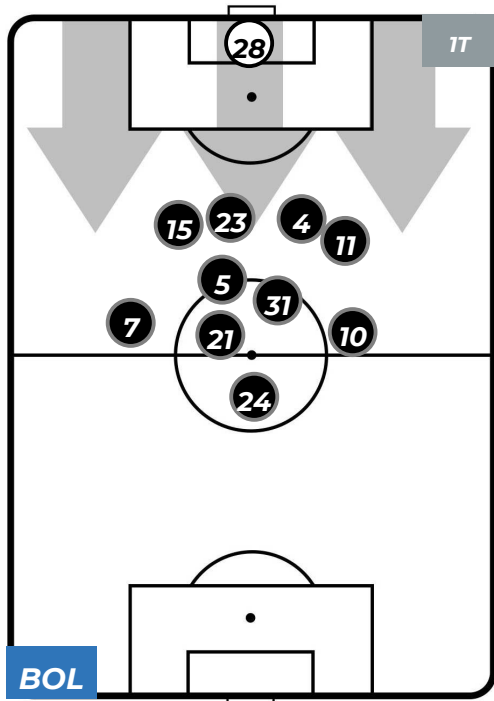

BOLOGNA 3-0 SAMPDORIA

Bologna, 20/04/2019
STADIO RENATO DALL'ARA 15:00

POSIZIONI MEDIE POSSESSO PALLA (avversario)

Legenda:

1ª Sostituzione	Giocatore Entrato	Giocatore Uscito
2ª Sostituzione	Giocatore Entrato	Giocatore Uscito
3ª Sostituzione	Giocatore Entrato	Giocatore Uscito
	Giocatore Entrato in sostituzione di	
	Giocatore Entrato in sostituzione di