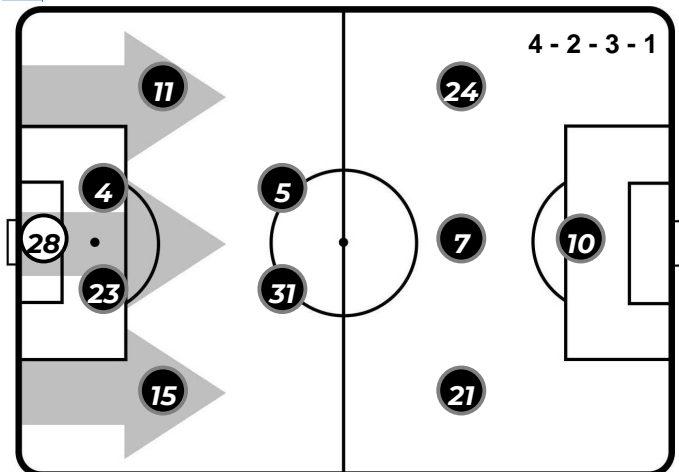

BOLOGNA 3-0 SAMPDORIA

Bologna, 20/04/2019
STADIO RENATO DALL'ARA 15:00

FORMAZIONI

BOLOGNA

28 LUKASZ SKORUPSKI (P)

15 IBRAHIMA MBAYE

23 LARANGEIRA DANILO

4 LYANCO

11 LADISLAV KREJCI

31 BLERIM DZEMAILI

5 ERICK PULGAR

21 ROBERTO SORIANO

7 RICCARDO ORSOLINI

24 RODRIGO PALACIO

10 NICOLA SANSONE