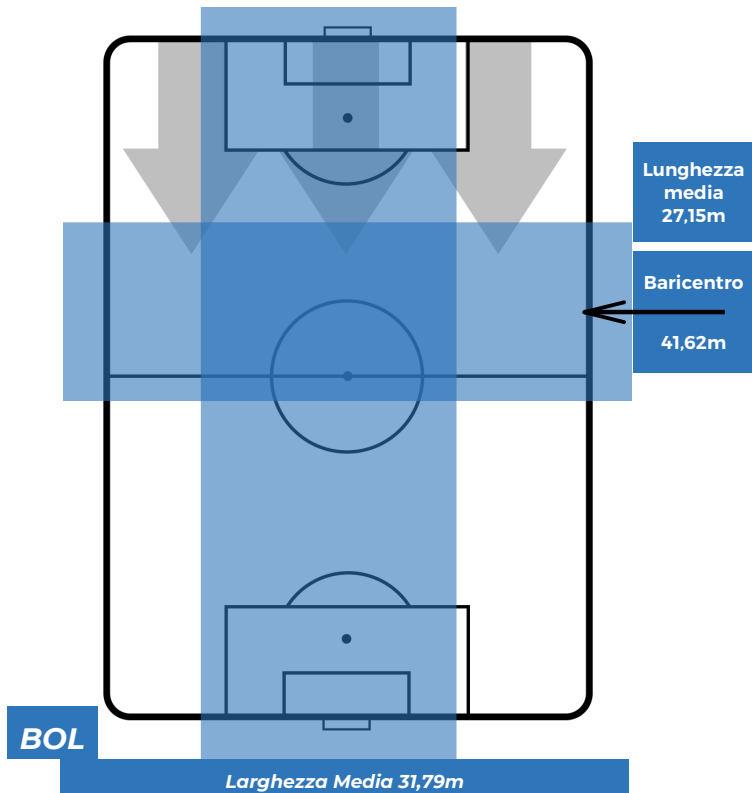

BARICENTRO POSSESSO AVVERSAARIO