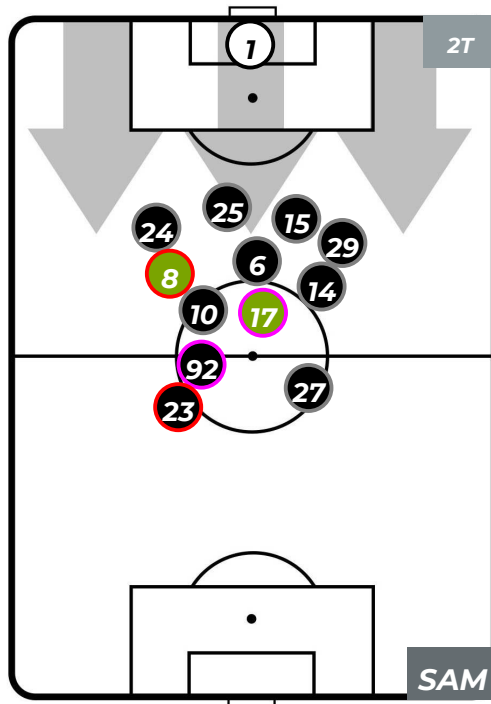

PARMA 3-3 SAMPDORIA

Parma, 05/05/2019

STADIO ENNIO TARDINI 15:00

POSIZIONI MEDIE POSSESSO PALLA (avversario)

1. **Legenda:**
2. 1ª Sostituzione
   - Giocatore Entrato
   - Giocatore Uscito
   - 2ª Sostituzione
   - Giocatore Entrato
   - Giocatore Uscito
   - Giocatore Entrato in sostituzione di ●
   - 3ª Sostituzione
   - Giocatore Entrato
   - Giocatore Uscito
   - Giocatore Entrato in sostituzione di ●