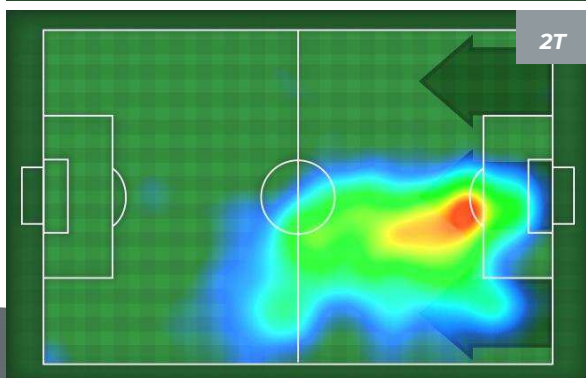

PARMA 3-3 SAMPDORIA

Parma, 05/05/2019

STADIO ENNIO TARDINI 15:00

MVP (Most Valuable Player)

ALESSANDRO BASTONI	95
PARMA	PAR
Ruolo:	<i>Difensore</i>
Presenze in Serie A:	29
Gol in Serie A:	1
Data Nascita:	13/04/1999
Nazionalità:	ITA
Jog 25% - Run 70% - Sprint 5% Km 10.658	
2.668	7.408 | 0.582
Statistiche	
Minuti giocati	96'
Gol	1
Occasioni da gol	1
Tiri	1
Tiri in porta	1(1)
Palle giocate	45
Passaggi riusciti	33
Passaggi riusciti/tentati (%)	77%
Recuperi	5

FABIO QUAGLIARELLA	27
SAMPDORIA	SAM
Ruolo:	<i>Attaccante</i>
Presenze in Serie A:	436
Gol in Serie A:	152
Data Nascita:	31/01/1983
Nazionalità:	ITA
Jog 30% - Run 63% - Sprint 7% Km 10.169	
3.049	6.37 | 0.75
Statistiche	
Minuti giocati	96'
Gol	2
Occasioni da gol	3
Tiri	4
Tiri in porta	4(2)
Palle giocate	36
Passaggi riusciti	15
Passaggi riusciti/tentati (%)	58%
Recuperi	1
Falli subiti	2

HeatMap