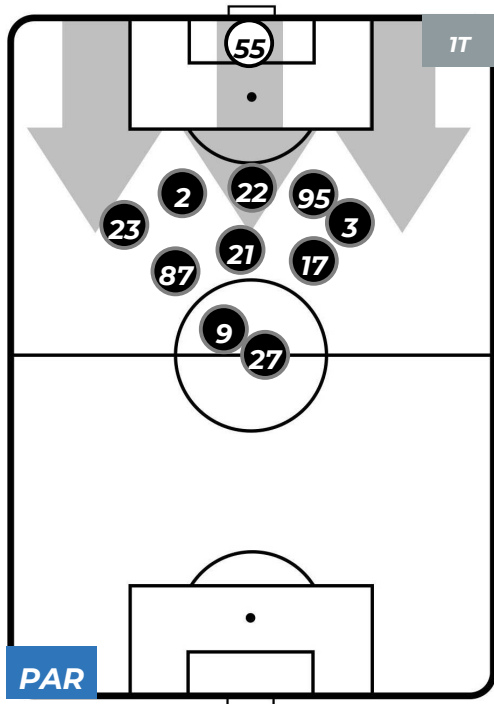

PARMA 3-3 SAMPDORIA

Parma, 05/05/2019

STADIO ENNIO TARDINI 15:00

POSIZIONI MEDIE POSSESSO PALLA (avversario)

1. **Legenda:**
2. 1ª Sostituzione
   - Giocatore Entrato
   - Giocatore Uscito
   - 2ª Sostituzione
   - Giocatore Entrato
   - Giocatore Uscito
   - Giocatore Entrato in sostituzione di ●
   - 3ª Sostituzione
   - Giocatore Entrato
   - Giocatore Uscito
   - Giocatore Entrato in sostituzione di ●