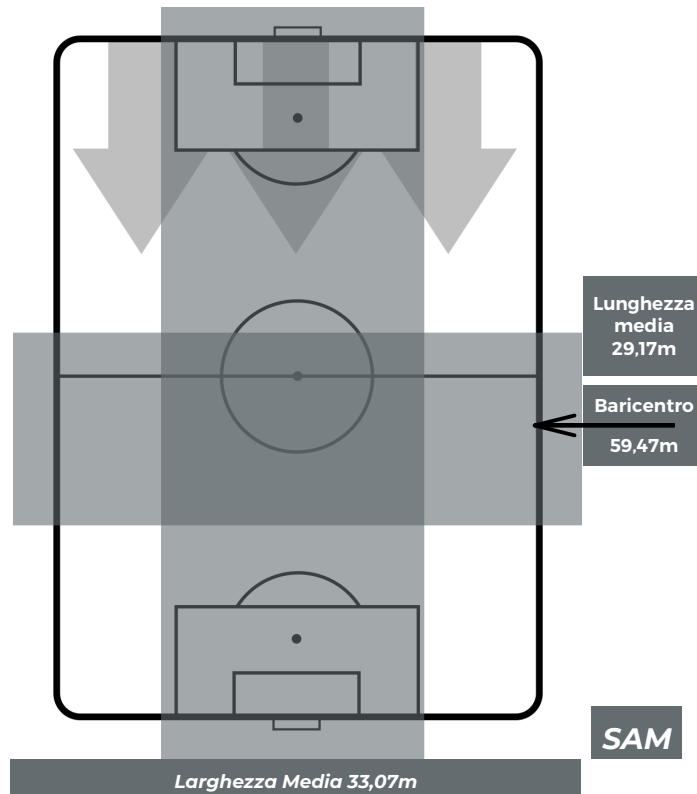

PARMA 3-3 SAMPDORIA

Parma, 05/05/2019
STADIO ENNIO TARDINI 15:00

BARICENTRO 1° TEMPO