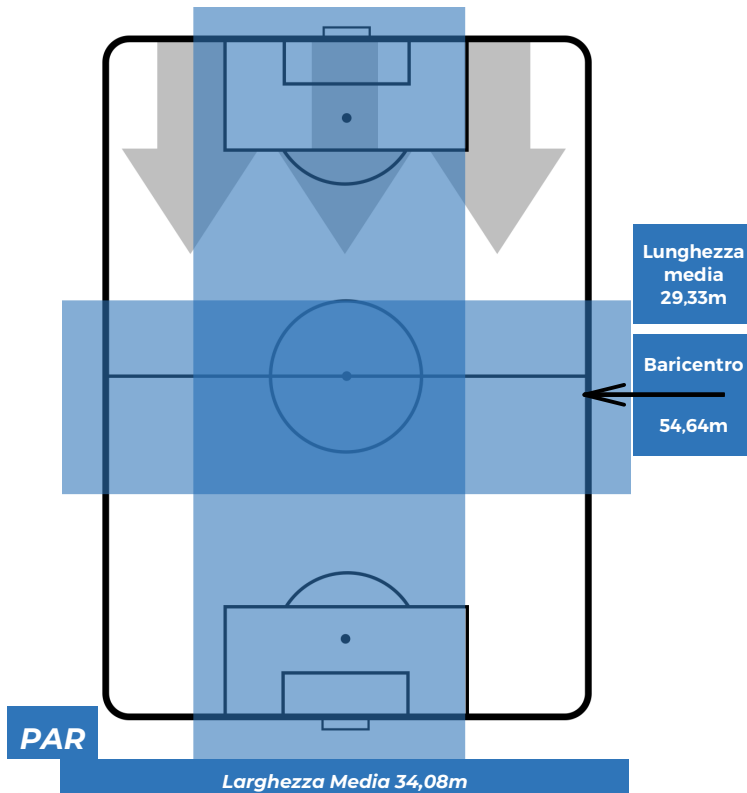

BARICENTRO 2° TEMPO