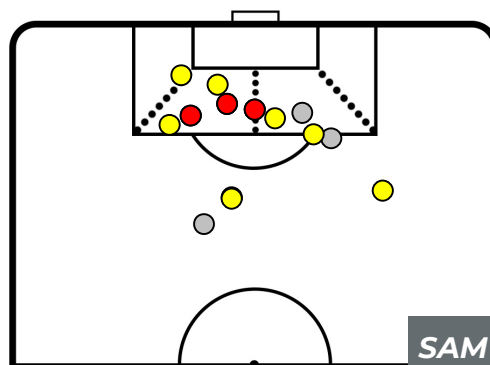

PARMA 3-3 SAMPDORIA

Parma, 05/05/2019

STADIO ENNIO TARDINI 15:00

BILANCIAMENTO OFFENSIVO

ZONE DI TIRO

3	Gol	3
6	In porta	10
3	Fuori Porta	4

CROSS IN GIOCO

PARMA 3-3 SAMPDORIA