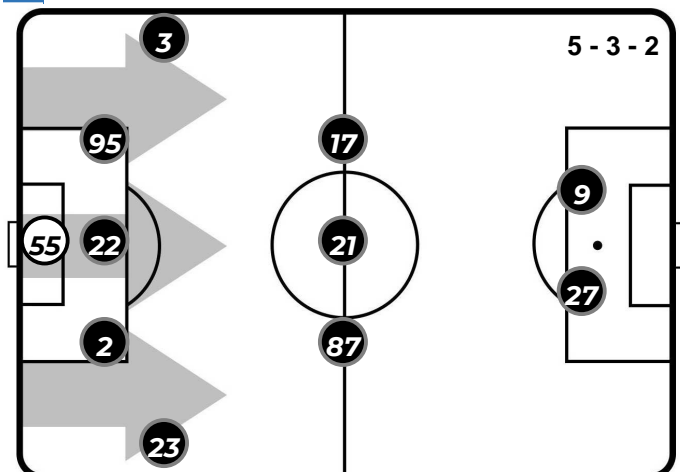

FORMAZIONI

PARMA

55	LUIGI SEPE (P)
23	MARCELLO GAZZOLA
2	SIMONE IACOPONI
22	BRUNO ALVES
95	ALESSANDRO BASTONI
3	FEDERICO DIMARCO
87	JURAJ KUCKA
21	MATTEO SCOZZARELLA
17	ANTONINO BARILLA'
27	GERVINHO
9	FABIO CERAVOLO