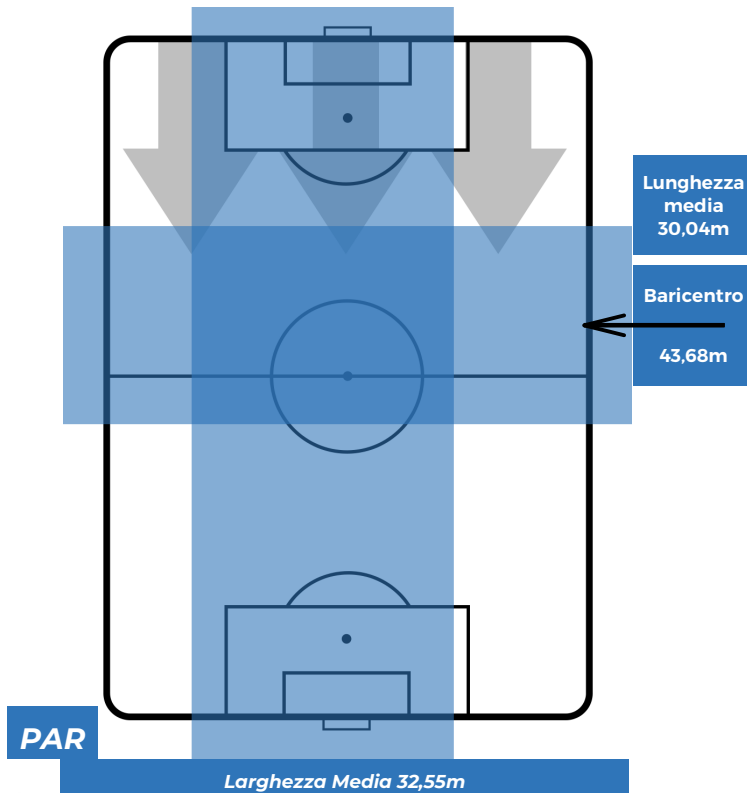

PARMA 3-3 SAMPDORIA

Parma, 05/05/2019

STADIO ENNIO TARDINI 15:00

BILANCIAMENTO OFFENSIVO

ZONE DI TIRO

3	Gol	3
6	In porta	10
3	Fuori Porta	4

CROSS IN GIOCO

PARMA 3-3 SAMPDORIA