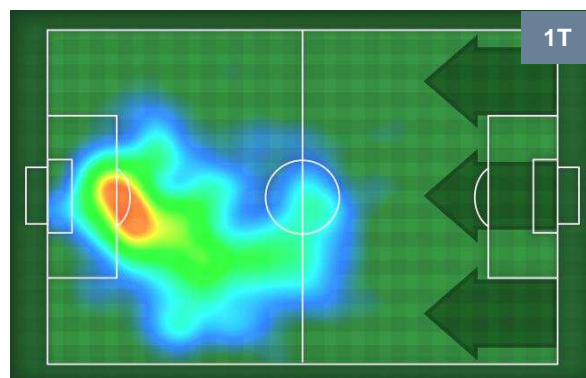

PARMA 3-3 SAMPDORIA

Parma, 05/05/2019

STADIO ENNIO TARDINI 15:00

MVP (Most Valuable Player)

ALESSANDRO BASTONI	95
PARMA	PAR
Ruolo:	<i>Difensore</i>
Presenze in Serie A:	29
Gol in Serie A:	1
Data Nascita:	13/04/1999
Nazionalità:	ITA
Jog 25% - Run 70% - Sprint 5% Km 10.658	
2.668	7.408 | 0.582
Statistiche	
Minuti giocati	96'
Gol	1
Occasioni da gol	1
Tiri	1
Tiri in porta	1(1)
Palle giocate	45
Passaggi riusciti	33
Passaggi riusciti/tentati (%)	77%
Recuperi	5

FABIO QUAGLIARELLA	27
SAMPDORIA	SAM
Ruolo:	<i>Attaccante</i>
Presenze in Serie A:	436
Gol in Serie A:	152
Data Nascita:	31/01/1983
Nazionalità:	ITA
Jog 30% - Run 63% - Sprint 7% Km 10.169	
3.049	6.37 | 0.75
Statistiche	
Minuti giocati	96'
Gol	2
Occasioni da gol	3
Tiri	4
Tiri in porta	4(2)
Palle giocate	36
Passaggi riusciti	15
Passaggi riusciti/tentati (%)	58%
Recuperi	1
Falli subiti	2

HeatMap