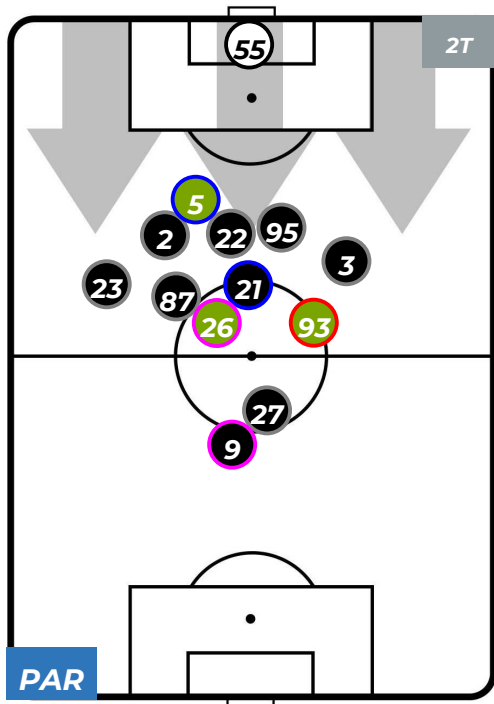

PARMA 3-3 SAMPDORIA

Parma, 05/05/2019

STADIO ENNIO TARDINI 15:00

POSIZIONI MEDIE POSSESSO PALLA (avversario)

1. **Legenda:**
2. 1ª Sostituzione
   - Giocatore Entrato
   - Giocatore Uscito
   - 2ª Sostituzione
   - Giocatore Entrato
   - Giocatore Uscito
   - Giocatore Entrato in sostituzione di ●
   - 3ª Sostituzione
   - Giocatore Entrato
   - Giocatore Uscito
   - Giocatore Entrato in sostituzione di ●