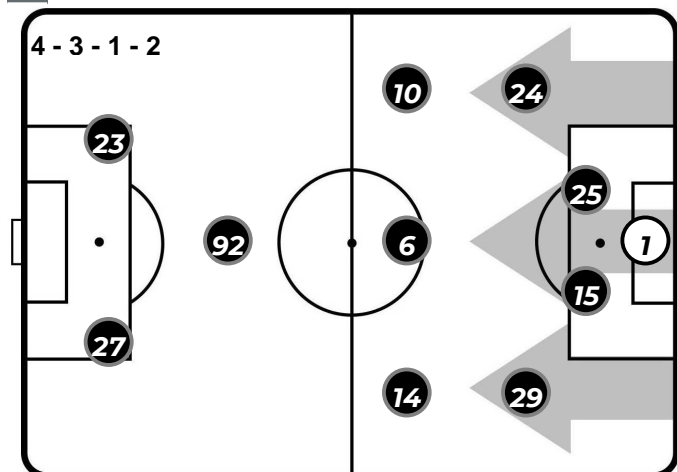

SAMPDORIA

1	EMIL AUDERO (P)
24	BARTOSZ BERESZYNSKI
25	ALEX FERRARI
15	OMAR COLLEY
29	NICOLA MURRU
10	DENNIS PRAET
6	ALBIN EKDAL
14	JAKUB JANKTO
92	GREGOIRE DEFREL
23	MANOLO GABBIADINI
27	FABIO QUAGLIARELLA