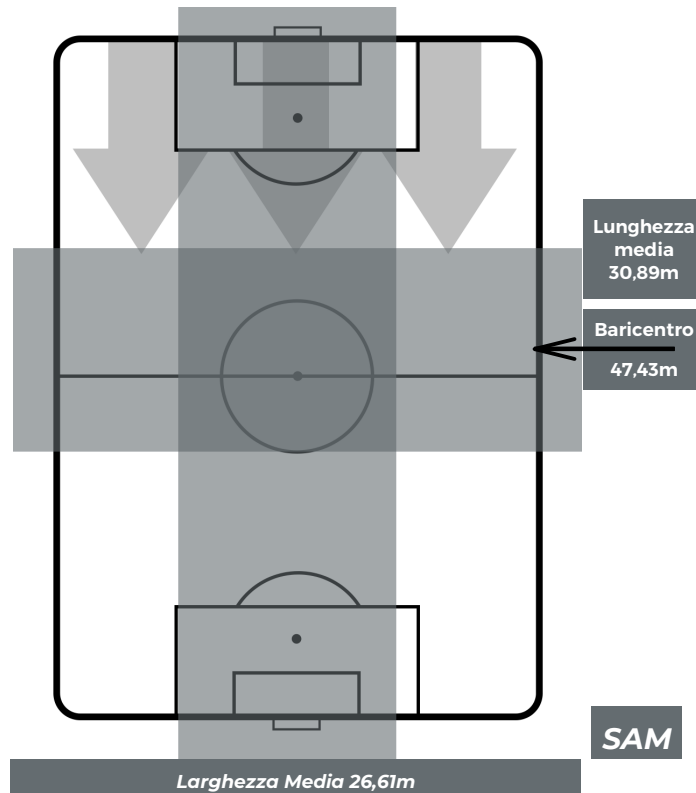

PARMA 3-3 SAMPDORIA

Parma, 05/05/2019

STADIO ENNIO TARDINI 15:00

BILANCIAMENTO OFFENSIVO

ZONE DI TIRO

3	Gol	3
6	In porta	10
3	Fuori Porta	4

CROSS IN GIOCO

PARMA 3-3 SAMPDORIA