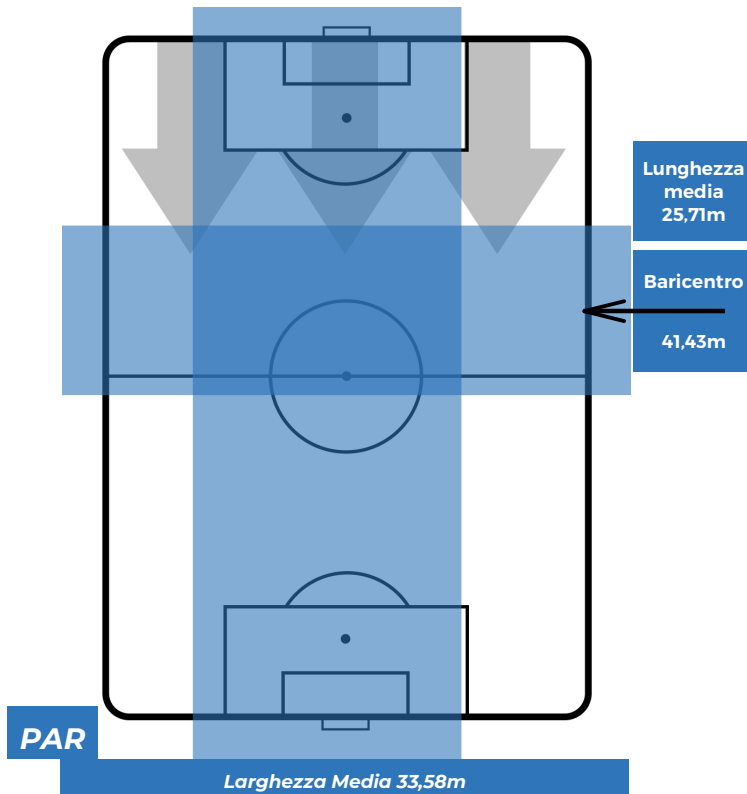

PARMA 3-3 SAMPDORIA

Parma, 05/05/2019
STADIO ENNIO TARDINI 15:00

BARICENTRO 1° TEMPO