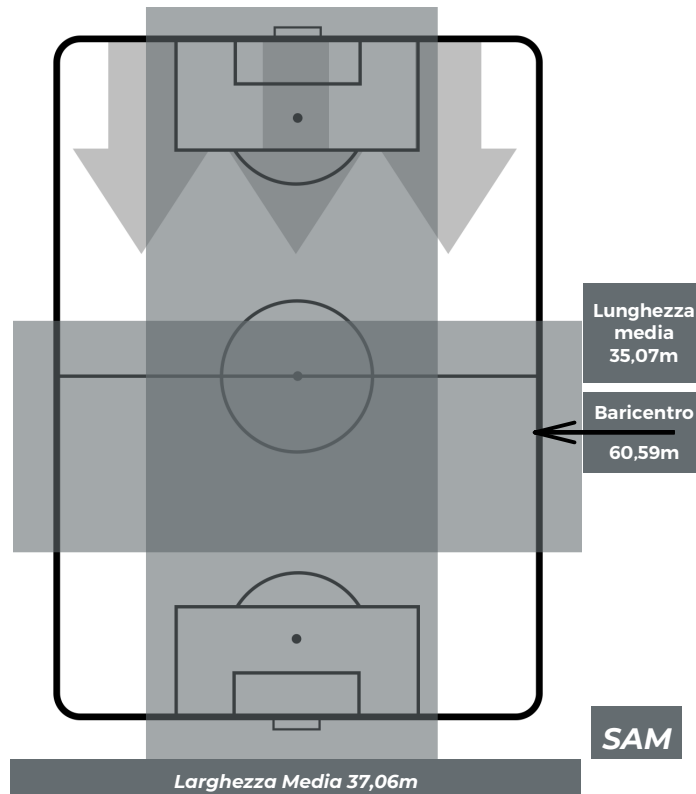

PARMA 3-3 SAMPDORIA

Parma, 05/05/2019
STADIO ENNIO TARDINI 15:00

BARICENTRO POSSESSO PROPRIO