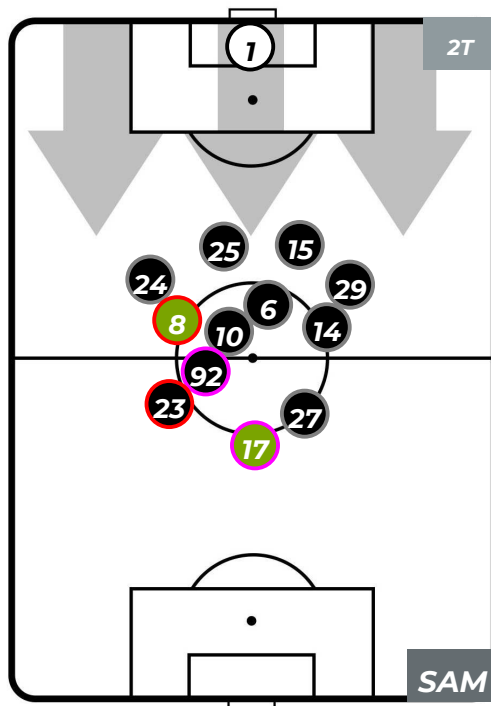

Jog-Run-Sprint (km 109.68)		
27.217	73.777	8.686

PARMA 3-3 SAMPDORIA

Parma, 05/05/2019
STADIO ENNIO TARDINI 15:00

HEATMAP

PARMA 3-3 SAMPDORIA

Parma, 05/05/2019

STADIO ENNIO TARDINI 15:00

POSIZIONI MEDIE

- Legenda:**
- 1ª Sostituzione: ● Giocatore Entrato ● Giocatore Uscito
 - 2ª Sostituzione: ● Giocatore Entrato ● Giocatore Uscito ■ Giocatore Entrato in sostituzione di ●
 - 3ª Sostituzione: ● Giocatore Entrato ● Giocatore Uscito ■ Giocatore Entrato in sostituzione di ●