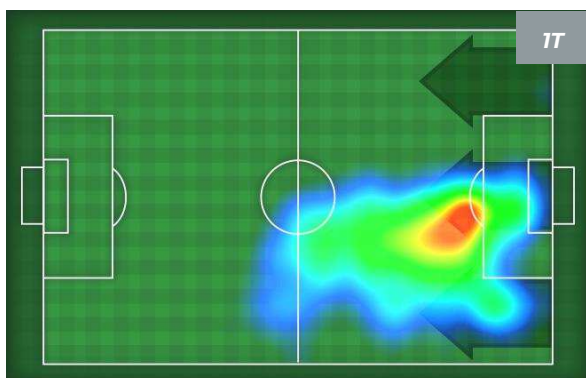

PARMA 3-3 SAMPDORIA

Parma, 05/05/2019

STADIO ENNIO TARDINI 15:00

MVP (Most Valuable Player)

ALESSANDRO BASTONI	95
PARMA	PAR
Ruolo:	<i>Difensore</i>
Presenze in Serie A:	29
Gol in Serie A:	1
Data Nascita:	13/04/1999
Nazionalità:	ITA
Jog 25% - Run 70% - Sprint 5% Km 10.658	
2.668	7.408 | 0.582
Statistiche	
Minuti giocati	96'
Gol	1
Occasioni da gol	1
Tiri	1
Tiri in porta	1(1)
Palle giocate	45
Passaggi riusciti	33
Passaggi riusciti/tentati (%)	77%
Recuperi	5

FABIO QUAGLIARELLA	27
SAMPDORIA	SAM
Ruolo:	<i>Attaccante</i>
Presenze in Serie A:	436
Gol in Serie A:	152
Data Nascita:	31/01/1983
Nazionalità:	ITA
Jog 30% - Run 63% - Sprint 7% Km 10.169	
3.049	6.37 | 0.75
Statistiche	
Minuti giocati	96'
Gol	2
Occasioni da gol	3
Tiri	4
Tiri in porta	4(2)
Palle giocate	36
Passaggi riusciti	15
Passaggi riusciti/tentati (%)	58%
Recuperi	1
Falli subiti	2

HeatMap