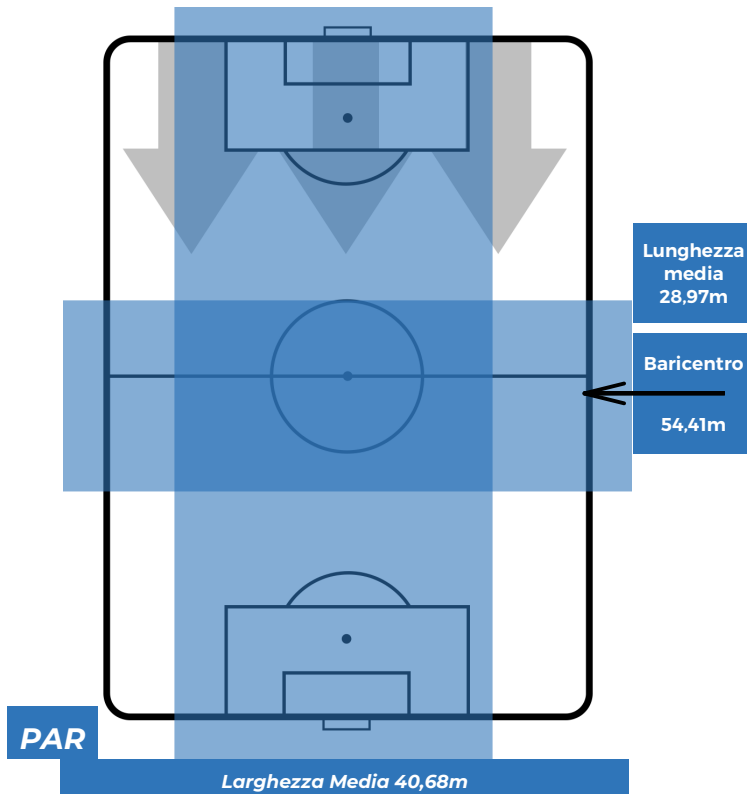

PARMA 3-3 SAMPDORIA

Parma, 05/05/2019
STADIO ENNIO TARDINI 15:00

BARICENTRO 1° TEMPO

BARICENTRO 2° TEMPO

PARMA 3-3 SAMPDORIA

Parma, 05/05/2019
STADIO ENNIO TARDINI 15:00

BARICENTRO POSSESSO PROPRIO

BARICENTRO POSSESSO AVVERSAIO