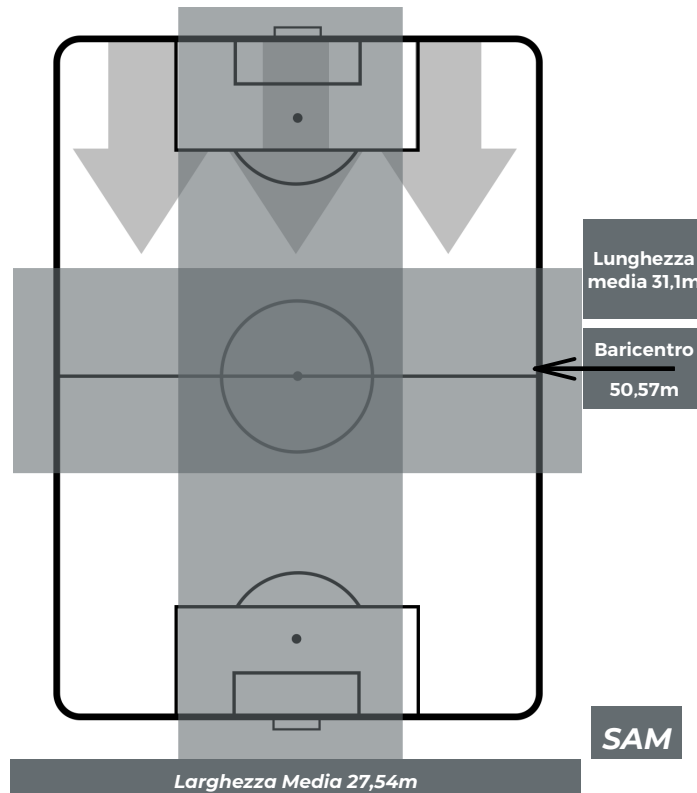

BARICENTRO 2° TEMPO