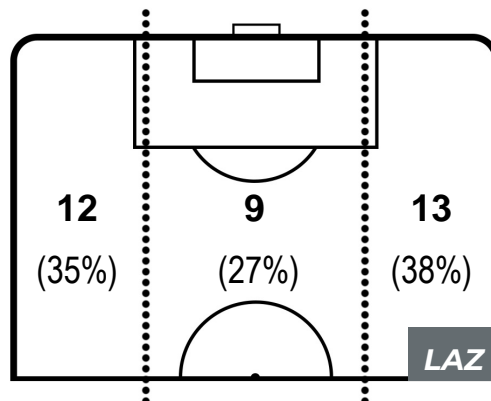

SAMPDORIA 1-2 LAZIO

Genova, 28/04/2019
STADIO LUIGI FERRARIS 18:00

POSIZIONI MEDIE POSSESSO PALLA (avversario)

- Legenda:**
- 1ª Sostituzione ● Giocatore Entrato ● Giocatore Uscito
 - 2ª Sostituzione ● Giocatore Entrato ● Giocatore Uscito ■ Giocatore Entrato in sostituzione di ●
 - 3ª Sostituzione ● Giocatore Entrato ● Giocatore Uscito ■ Giocatore Entrato in sostituzione di ●

SAMPDORIA 1-2 LAZIO

Genova, 28/04/2019
STADIO LUIGI FERRARIS 18:00

BARICENTRO 1° TEMPO

BARICENTRO 2° TEMPO

SAMPDORIA 1-2 LAZIO

Genova, 28/04/2019
STADIO LUIGI FERRARIS 18:00

BARICENTRO POSSESSO PROPRIO

BARICENTRO POSSESSO AVVERSAIO

SAMPDORIA 1-2 LAZIO

Genova, 28/04/2019
STADIO LUIGI FERRARIS 18:00

BILANCIAMENTO OFFENSIVO

ZONE DI TIRO

1	Gol	2
5	In porta	5
2	Fuori Porta	5

CROSS IN GIOCO

SAMPDORIA 1-2 LAZIO

Genova, 28/04/2019
STADIO LUIGI FERRARIS 18:00