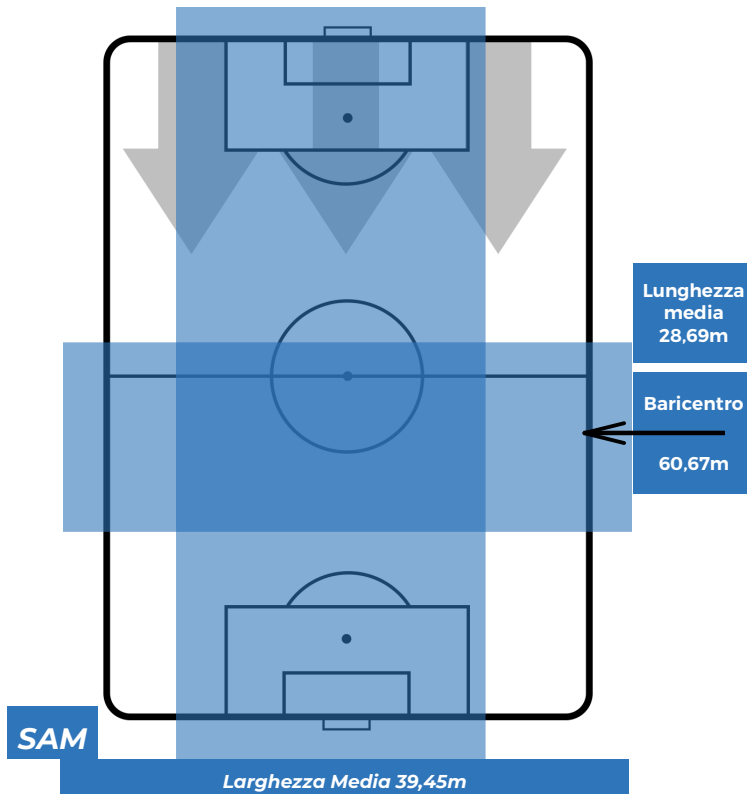

SAMPDORIA 1-2 LAZIO

Genova, 28/04/2019
STADIO LUIGI FERRARIS 18:00

BARICENTRO POSSESSO PROPRIO