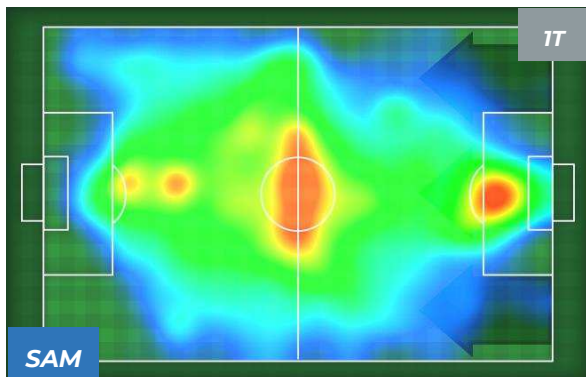

SAMPDORIA 1-2 LAZIO

Genova, 28/04/2019
STADIO LUIGI FERRARIS 18:00

HEATMAP

SAMPDORIA 1-2 LAZIO

Genova, 28/04/2019
STADIO LUIGI FERRARIS 18:00

POSIZIONI MEDIE

- Legenda:**
- 1ª Sostituzione: ● Giocatore Entrato ● Giocatore Uscito
 - 2ª Sostituzione: ● Giocatore Entrato ● Giocatore Uscito ■ Giocatore Entrato in sostituzione di ●
 - 3ª Sostituzione: ● Giocatore Entrato ● Giocatore Uscito ■ Giocatore Entrato in sostituzione di ●