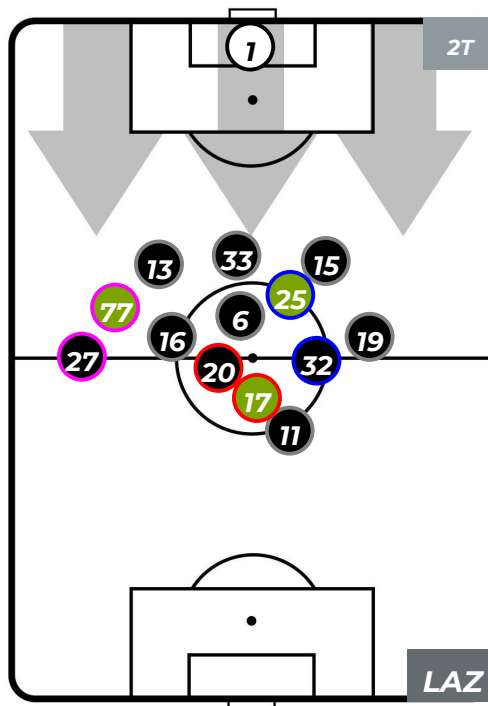

SAMPDORIA 1-2 LAZIO

Genova, 28/04/2019
STADIO LUIGI FERRARIS 18:00

HEATMAP

SAMPDORIA 1-2 LAZIO

Genova, 28/04/2019
STADIO LUIGI FERRARIS 18:00

POSIZIONI MEDIE

- Legenda:**
- 1ª Sostituzione: ● Giocatore Entrato ● Giocatore Uscito
 - 2ª Sostituzione: ● Giocatore Entrato ● Giocatore Uscito ■ Giocatore Entrato in sostituzione di ●
 - 3ª Sostituzione: ● Giocatore Entrato ● Giocatore Uscito ■ Giocatore Entrato in sostituzione di ●

SAMPDORIA 1-2 LAZIO

Genova, 28/04/2019
STADIO LUIGI FERRARIS 18:00

POSIZIONI MEDIE POSSESSO PALLA (proprio)

- Legenda:**
- 1ª Sostituzione: ● Giocatore Entrato, ● Giocatore Uscito
 - 2ª Sostituzione: ● Giocatore Entrato, ● Giocatore Uscito
 - 3ª Sostituzione: ● Giocatore Entrato, ● Giocatore Uscito
 - Giocatore Entrato in sostituzione di ●
 - Giocatore Entrato in sostituzione di ●