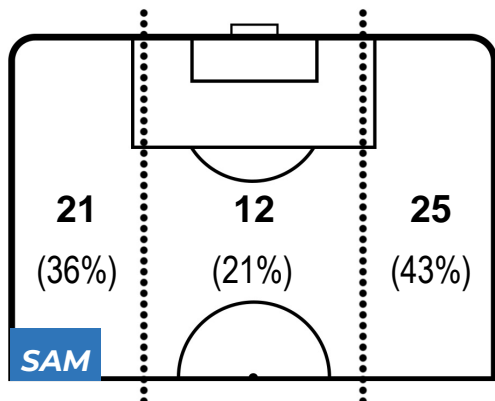

SAMPDORIA 1-2 LAZIO

Genova, 28/04/2019
STADIO LUIGI FERRARIS 18:00

POSIZIONI MEDIE POSSESSO PALLA (avversario)

- Legenda:**
- 1ª Sostituzione ● Giocatore Entrato ● Giocatore Uscito
 - 2ª Sostituzione ● Giocatore Entrato ● Giocatore Uscito ■ Giocatore Entrato in sostituzione di ●
 - 3ª Sostituzione ● Giocatore Entrato ● Giocatore Uscito ■ Giocatore Entrato in sostituzione di ●

SAMPDORIA 1-2 LAZIO

Genova, 28/04/2019
STADIO LUIGI FERRARIS 18:00

BARICENTRO 1° TEMPO

BARICENTRO 2° TEMPO

SAMPDORIA 1-2 LAZIO

Genova, 28/04/2019
STADIO LUIGI FERRARIS 18:00

BARICENTRO POSSESSO PROPRIO

BARICENTRO POSSESSO AVVERSAIO

SAMPDORIA 1-2 LAZIO

Genova, 28/04/2019
STADIO LUIGI FERRARIS 18:00

BILANCIAMENTO OFFENSIVO

ZONE DI TIRO

1	Gol	2
5	In porta	5
2	Fuori Porta	5

CROSS IN GIOCO

SAMPDORIA 1-2 LAZIO

Genova, 28/04/2019
STADIO LUIGI FERRARIS 18:00