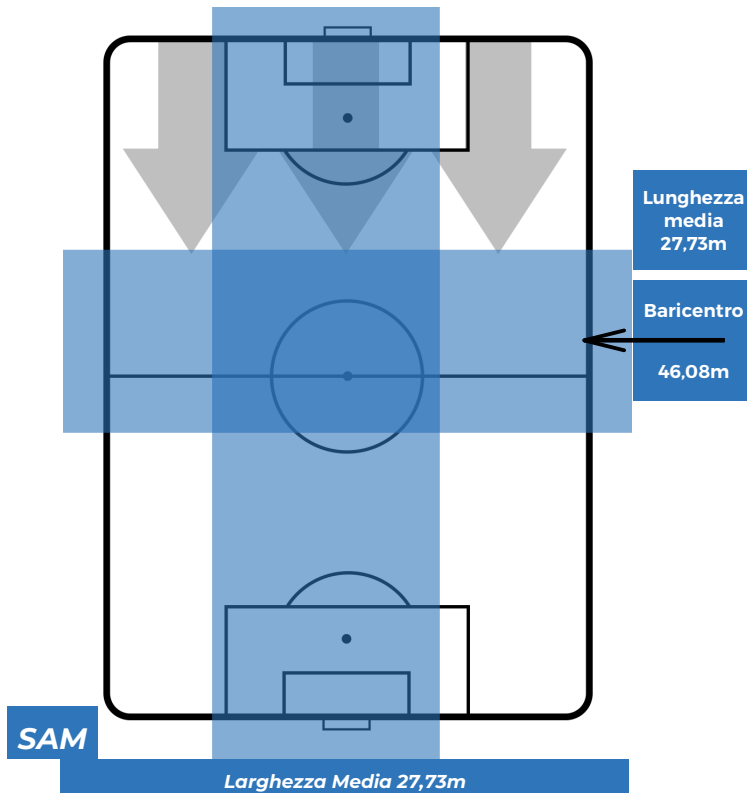

SAMPDORIA 1-2 LAZIO

Genova, 28/04/2019
STADIO LUIGI FERRARIS 18:00

BILANCIAMENTO OFFENSIVO

ZONE DI TIRO

1	Gol	2
5	In porta	5
2	Fuori Porta	5

CROSS IN GIOCO

SAMPDORIA 1-2 LAZIO

Genova, 28/04/2019
STADIO LUIGI FERRARIS 18:00