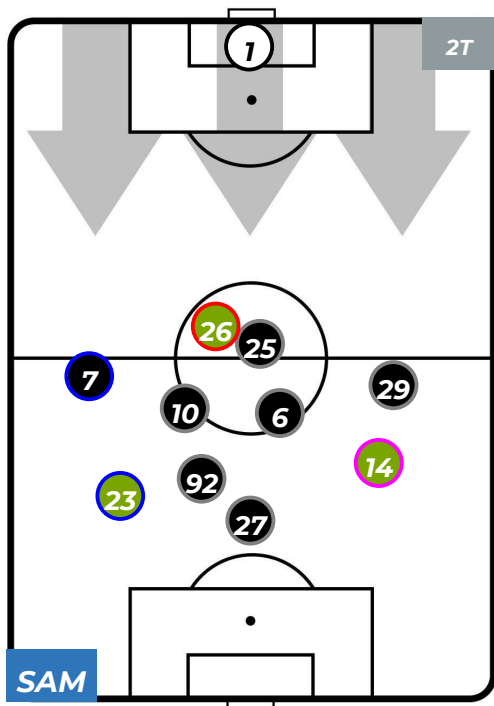

SAMPDORIA 1-2 LAZIO

Genova, 28/04/2019
STADIO LUIGI FERRARIS 18:00

HEATMAP

SAMPDORIA 1-2 LAZIO

Genova, 28/04/2019
STADIO LUIGI FERRARIS 18:00

POSIZIONI MEDIE

- Legenda:**
- 1ª Sostituzione: ● Giocatore Entrato ● Giocatore Uscito
 - 2ª Sostituzione: ● Giocatore Entrato ● Giocatore Uscito ■ Giocatore Entrato in sostituzione di ●
 - 3ª Sostituzione: ● Giocatore Entrato ● Giocatore Uscito ■ Giocatore Entrato in sostituzione di ●

SAMPDORIA 1-2 LAZIO

Genova, 28/04/2019
STADIO LUIGI FERRARIS 18:00

POSIZIONI MEDIE POSSESSO PALLA (proprio)

- Legenda:**
- 1ª Sostituzione: ● Giocatore Entrato, ● Giocatore Uscito
 - 2ª Sostituzione: ● Giocatore Entrato, ● Giocatore Uscito
 - 3ª Sostituzione: ● Giocatore Entrato, ● Giocatore Uscito
 - Giocatore Entrato in sostituzione di ●
 - Giocatore Entrato in sostituzione di ●