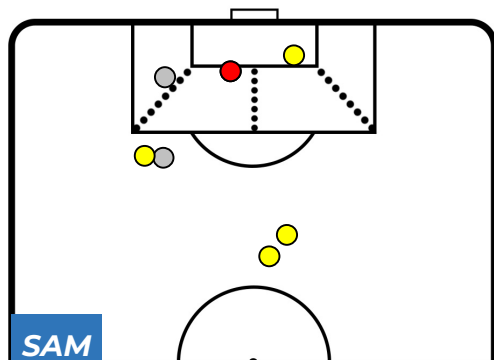

SAMPDORIA 1-2 LAZIO

Genova, 28/04/2019
STADIO LUIGI FERRARIS 18:00

BILANCIAMENTO OFFENSIVO

ZONE DI TIRO

1	Gol	2
5	In porta	5
2	Fuori Porta	5

CROSS IN GIOCO

SAMPDORIA 1-2 LAZIO

Genova, 28/04/2019
STADIO LUIGI FERRARIS 18:00