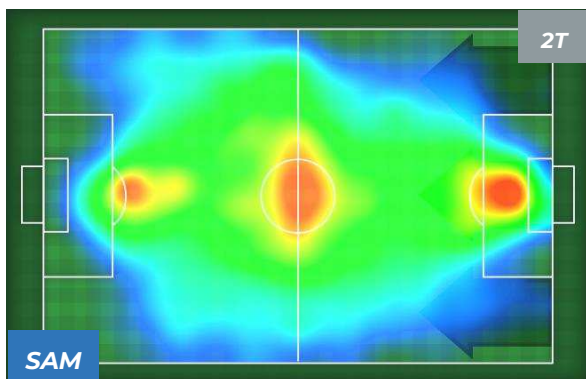

SAMPDORIA 1-2 LAZIO

Genova, 28/04/2019
STADIO LUIGI FERRARIS 18:00

HEATMAP

SAMPDORIA 1-2 LAZIO

Genova, 28/04/2019
STADIO LUIGI FERRARIS 18:00

POSIZIONI MEDIE

- Legenda:**
- 1ª Sostituzione: ● Giocatore Entrato ● Giocatore Uscito
 - 2ª Sostituzione: ● Giocatore Entrato ● Giocatore Uscito ■ Giocatore Entrato in sostituzione di ●
 - 3ª Sostituzione: ● Giocatore Entrato ● Giocatore Uscito ■ Giocatore Entrato in sostituzione di ●