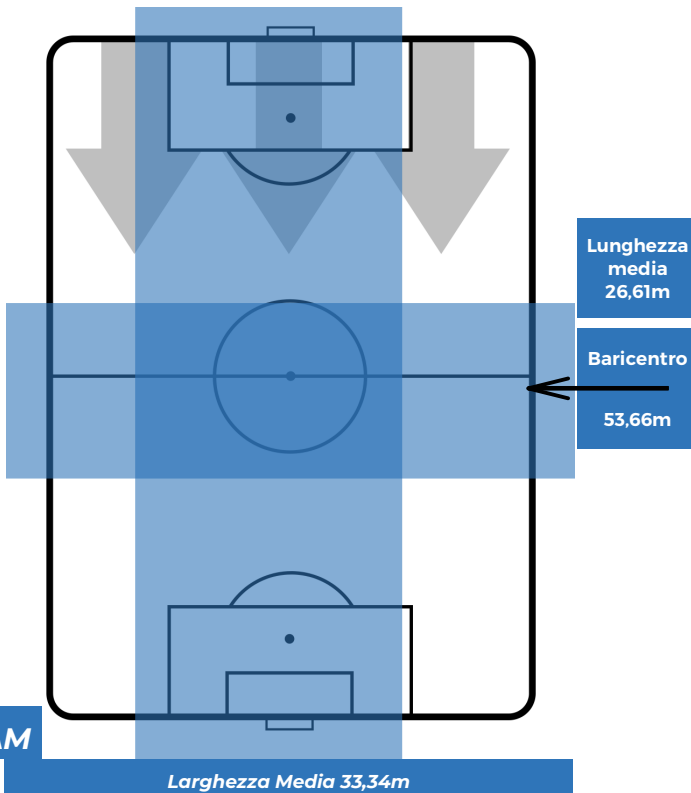

SAMPDORIA 1-2 LAZIO

Genova, 28/04/2019
STADIO LUIGI FERRARIS 18:00

BARICENTRO 1° TEMPO

BARICENTRO 2° TEMPO

SAMPDORIA 1-2 LAZIO

Genova, 28/04/2019
STADIO LUIGI FERRARIS 18:00

BARICENTRO POSSESSO PROPRIO

BARICENTRO POSSESSO AVVERSAIO