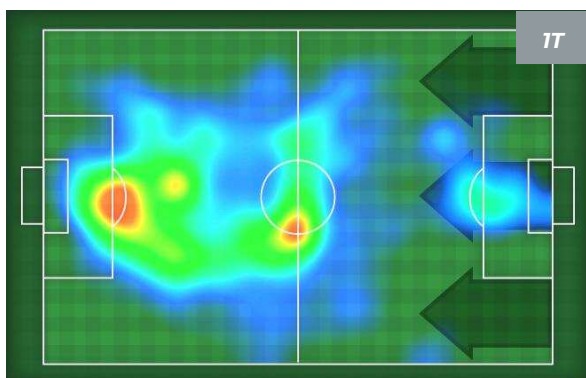

SAMPDORIA 1-2 LAZIO

Genova, 28/04/2019
STADIO LUIGI FERRARIS 18:00

MVP (Most Valuable Player)

FABIO QUAGLIARELLA	27
SAMPDORIA	SAM
Ruolo:	Attaccante
Presenze in Serie A:	435
Gol in Serie A:	150
Data Nascita:	31/01/1983
Nazionalità:	ITA
Jog 31% - Run 61% - Sprint 8% Km 9.856	
3.089	6.003
Statistiche	
Minuti giocati	96'
Gol	1
Occasioni da gol	2
Tiri	3
Tiri in porta	2(1)
Palle giocate	32
Passaggi riusciti	18
Passaggi riusciti/tentati (%)	72%
Falli subiti	2

FELIPE CAICEDO	20
LAZIO	LAZ
Ruolo:	Attaccante
Presenze in Serie A:	48
Gol in Serie A:	11
Data Nascita:	05/09/1988
Nazionalità:	ECU
Jog 32% - Run 59% - Sprint 9% Km 6.585	
2.109	3.903
Statistiche	
Minuti giocati	65'
Gol	2
Occasioni da gol	3
Tiri	3
Tiri in porta	2(2)
Palle giocate	18
Passaggi riusciti	11
Passaggi riusciti/tentati (%)	79%
Recuperi	1
Falli subiti	1

HeatMap