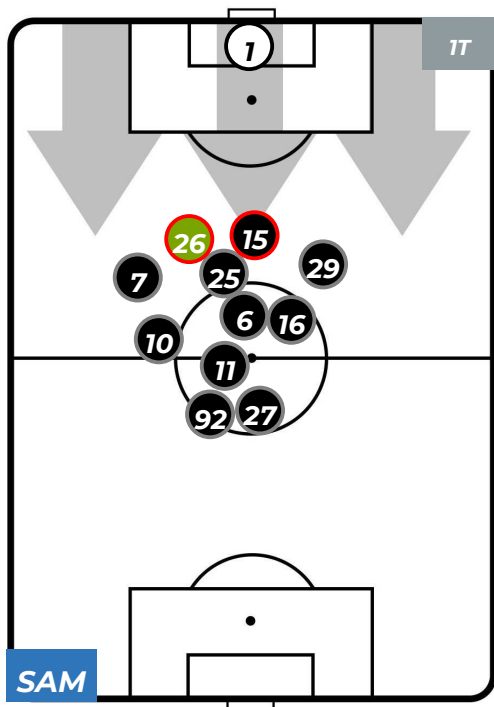

SAMPDORIA 1-2 LAZIO

Genova, 28/04/2019
STADIO LUIGI FERRARIS 18:00

POSIZIONI MEDIE POSSESSO PALLA (proprio)

- Legenda:**
- 1ª Sostituzione: ● Giocatore Entrato, ● Giocatore Uscito
 - 2ª Sostituzione: ● Giocatore Entrato, ● Giocatore Uscito
 - 3ª Sostituzione: ● Giocatore Entrato, ● Giocatore Uscito
 - Giocatore Entrato in sostituzione di ●
 - Giocatore Entrato in sostituzione di ●

SAMPDORIA 1-2 LAZIO

Genova, 28/04/2019
STADIO LUIGI FERRARIS 18:00

POSIZIONI MEDIE POSSESSO PALLA (avversario)

- Legenda:**
- 1ª Sostituzione ● Giocatore Entrato ● Giocatore Uscito
 - 2ª Sostituzione ● Giocatore Entrato ● Giocatore Uscito ■ Giocatore Entrato in sostituzione di ●
 - 3ª Sostituzione ● Giocatore Entrato ● Giocatore Uscito ■ Giocatore Entrato in sostituzione di ●