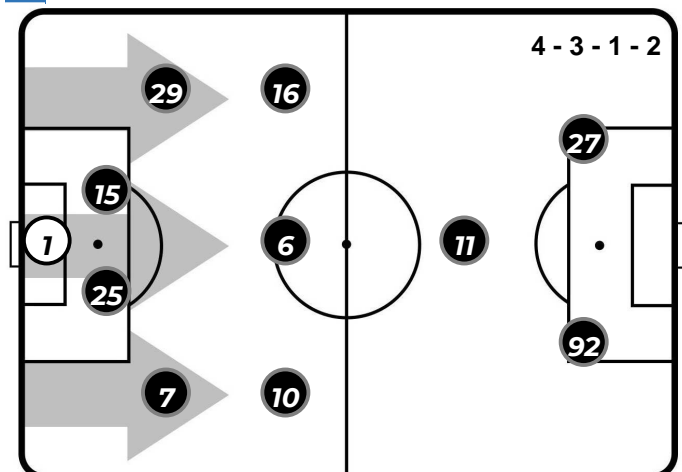

SAMPDORIA 1-2 LAZIO

Genova, 28/04/2019
STADIO LUIGI FERRARIS 18:00

FORMAZIONI

SAMPDORIA

1	EMIL AUDERO (P)
7	JACOPO SALA
25	ALEX FERRARI
15	OMAR COLLEY
29	NICOLA MURRU
10	DENNIS PRAET
6	ALBIN EKDAL
16	KAROL LINETTY
11	GASTON RAMIREZ
92	GREGOIRE DEFREL
27	FABIO QUAGLIARELLA