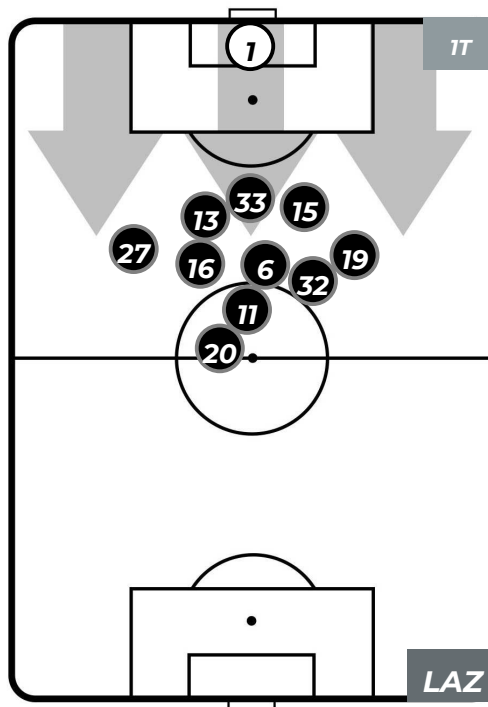

SAMPDORIA 1-2 LAZIO

Genova, 28/04/2019
STADIO LUIGI FERRARIS 18:00

HEATMAP

SAMPDORIA 1-2 LAZIO

Genova, 28/04/2019
STADIO LUIGI FERRARIS 18:00

POSIZIONI MEDIE

- Legenda:**
- 1ª Sostituzione: ● Giocatore Entrato ● Giocatore Uscito
 - 2ª Sostituzione: ● Giocatore Entrato ● Giocatore Uscito ■ Giocatore Entrato in sostituzione di ●
 - 3ª Sostituzione: ● Giocatore Entrato ● Giocatore Uscito ■ Giocatore Entrato in sostituzione di ●

SAMPDORIA 1-2 LAZIO

Genova, 28/04/2019
STADIO LUIGI FERRARIS 18:00

POSIZIONI MEDIE POSSESSO PALLA (proprio)

- Legenda:**
- 1ª Sostituzione: ● Giocatore Entrato, ● Giocatore Uscito
 - 2ª Sostituzione: ● Giocatore Entrato, ● Giocatore Uscito
 - 3ª Sostituzione: ● Giocatore Entrato, ● Giocatore Uscito
 - Giocatore Entrato in sostituzione di ●
 - Giocatore Entrato in sostituzione di ●

SAMPDORIA 1-2 LAZIO

Genova, 28/04/2019
STADIO LUIGI FERRARIS 18:00

POSIZIONI MEDIE POSSESSO PALLA (avversario)

- Legenda:**
- 1ª Sostituzione ● Giocatore Entrato ● Giocatore Uscito
 - 2ª Sostituzione ● Giocatore Entrato ● Giocatore Uscito ■ Giocatore Entrato in sostituzione di ●
 - 3ª Sostituzione ● Giocatore Entrato ● Giocatore Uscito ■ Giocatore Entrato in sostituzione di ●