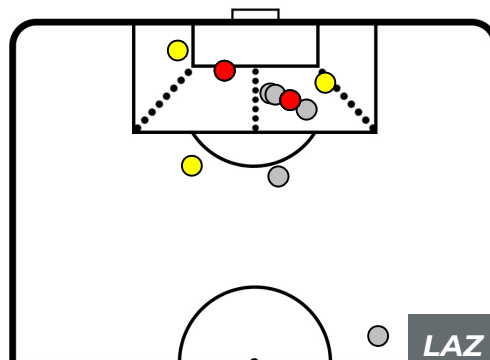

SAMPDORIA 1-2 LAZIO

Genova, 28/04/2019
STADIO LUIGI FERRARIS 18:00

BILANCIAMENTO OFFENSIVO

ZONE DI TIRO

1	Gol	2
5	In porta	5
2	Fuori Porta	5

CROSS IN GIOCO

SAMPDORIA 1-2 LAZIO

Genova, 28/04/2019
STADIO LUIGI FERRARIS 18:00