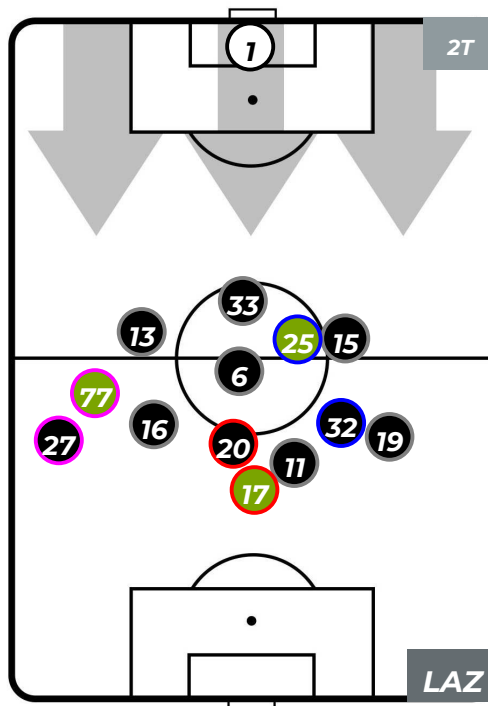

SAMPDORIA 1-2 LAZIO

Genova, 28/04/2019
STADIO LUIGI FERRARIS 18:00

HEATMAP

SAMPDORIA 1-2 LAZIO

Genova, 28/04/2019
STADIO LUIGI FERRARIS 18:00

POSIZIONI MEDIE

- Legenda:**
- 1ª Sostituzione: ● Giocatore Entrato ● Giocatore Uscito
 - 2ª Sostituzione: ● Giocatore Entrato ● Giocatore Uscito ■ Giocatore Entrato in sostituzione di ●
 - 3ª Sostituzione: ● Giocatore Entrato ● Giocatore Uscito ■ Giocatore Entrato in sostituzione di ●

SAMPDORIA 1-2 LAZIO

Genova, 28/04/2019
STADIO LUIGI FERRARIS 18:00

POSIZIONI MEDIE POSSESSO PALLA (proprio)

- Legenda:**
- 1ª Sostituzione: ● Giocatore Entrato, ● Giocatore Uscito
 - 2ª Sostituzione: ● Giocatore Entrato, ● Giocatore Uscito
 - 3ª Sostituzione: ● Giocatore Entrato, ● Giocatore Uscito
 - Giocatore Entrato in sostituzione di ●
 - Giocatore Entrato in sostituzione di ●