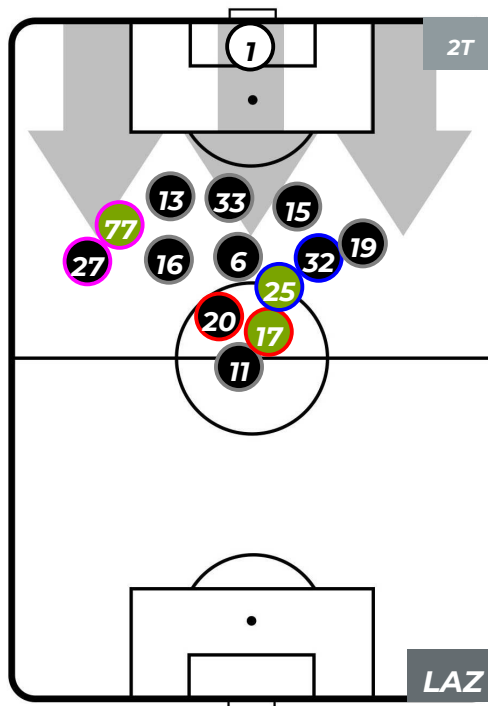

SAMPDORIA 1-2 LAZIO

Genova, 28/04/2019
STADIO LUIGI FERRARIS 18:00

HEATMAP

SAMPDORIA 1-2 LAZIO

Genova, 28/04/2019
STADIO LUIGI FERRARIS 18:00

POSIZIONI MEDIE

- Legenda:**
- 1ª Sostituzione: ● Giocatore Entrato ● Giocatore Uscito
 - 2ª Sostituzione: ● Giocatore Entrato ● Giocatore Uscito ■ Giocatore Entrato in sostituzione di ●
 - 3ª Sostituzione: ● Giocatore Entrato ● Giocatore Uscito ■ Giocatore Entrato in sostituzione di ●

SAMPDORIA 1-2 LAZIO

Genova, 28/04/2019
STADIO LUIGI FERRARIS 18:00

POSIZIONI MEDIE POSSESSO PALLA (proprio)

- Legenda:**
- 1ª Sostituzione: ● Giocatore Entrato, ● Giocatore Uscito
 - 2ª Sostituzione: ● Giocatore Entrato, ● Giocatore Uscito
 - 3ª Sostituzione: ● Giocatore Entrato, ● Giocatore Uscito
 - Giocatore Entrato in sostituzione di ●
 - Giocatore Entrato in sostituzione di ●

SAMPDORIA 1-2 LAZIO

Genova, 28/04/2019
STADIO LUIGI FERRARIS 18:00

POSIZIONI MEDIE POSSESSO PALLA (avversario)

- Legenda:**
- 1ª Sostituzione ● Giocatore Entrato ● Giocatore Uscito
 - 2ª Sostituzione ● Giocatore Entrato ● Giocatore Uscito ■ Giocatore Entrato in sostituzione di ●
 - 3ª Sostituzione ● Giocatore Entrato ● Giocatore Uscito ■ Giocatore Entrato in sostituzione di ●