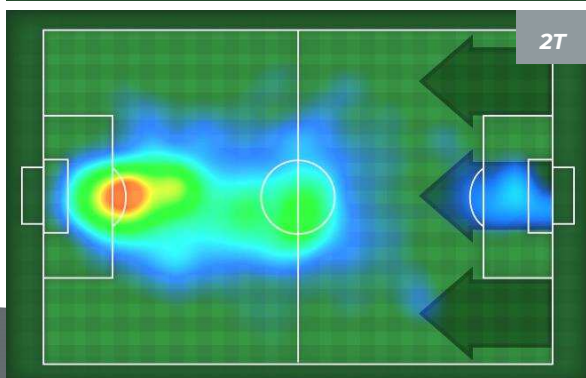

SAMPDORIA 1-2 LAZIO

Genova, 28/04/2019
STADIO LUIGI FERRARIS 18:00

MVP (Most Valuable Player)

FABIO QUAGLIARELLA	27
SAMPDORIA	SAM
Ruolo:	Attaccante
Presenze in Serie A:	435
Gol in Serie A:	150
Data Nascita:	31/01/1983
Nazionalità:	ITA
Jog 31% - Run 61% - Sprint 8% Km 9.856	
3.089	6.003
Statistiche	
Minuti giocati	96'
Gol	1
Occasioni da gol	2
Tiri	3
Tiri in porta	2(1)
Palle giocate	32
Passaggi riusciti	18
Passaggi riusciti/tentati (%)	72%
Falli subiti	2

FELIPE CAICEDO	20
LAZIO	LAZ
Ruolo:	Attaccante
Presenze in Serie A:	48
Gol in Serie A:	11
Data Nascita:	05/09/1988
Nazionalità:	ECU
Jog 32% - Run 59% - Sprint 9% Km 6.585	
2.109	3.903
Statistiche	
Minuti giocati	65'
Gol	2
Occasioni da gol	3
Tiri	3
Tiri in porta	2(2)
Palle giocate	18
Passaggi riusciti	11
Passaggi riusciti/tentati (%)	79%
Recuperi	1
Falli subiti	1

HeatMap