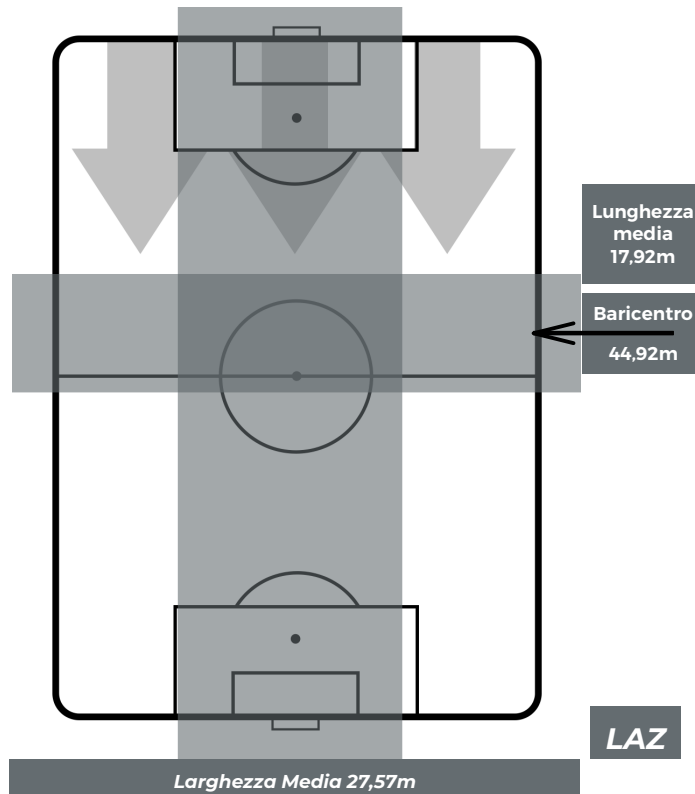

SAMPDORIA 1-2 LAZIO

Genova, 28/04/2019
STADIO LUIGI FERRARIS 18:00

BARICENTRO 1° TEMPO