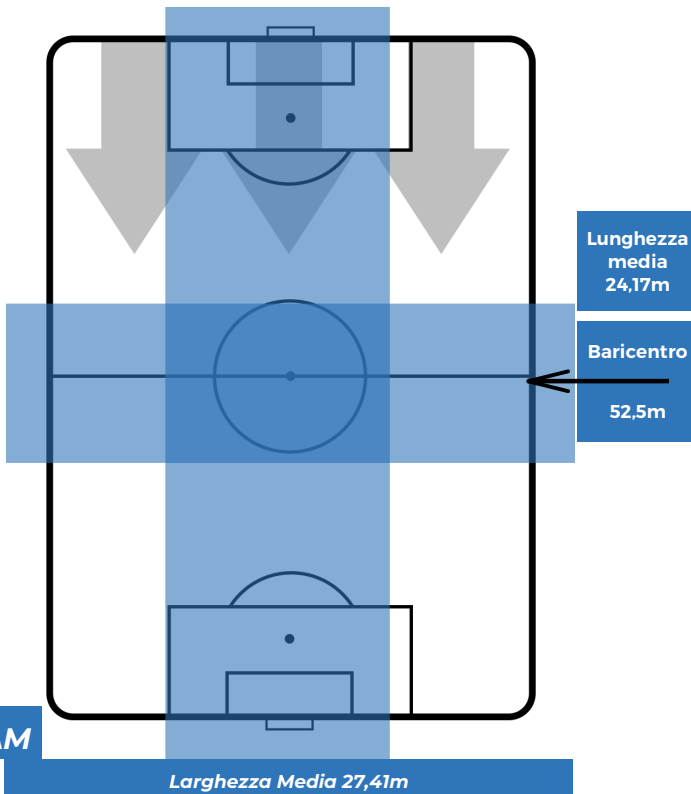

SAMPDORIA 1-2 LAZIO

Genova, 28/04/2019
STADIO LUIGI FERRARIS 18:00

BARICENTRO 1° TEMPO