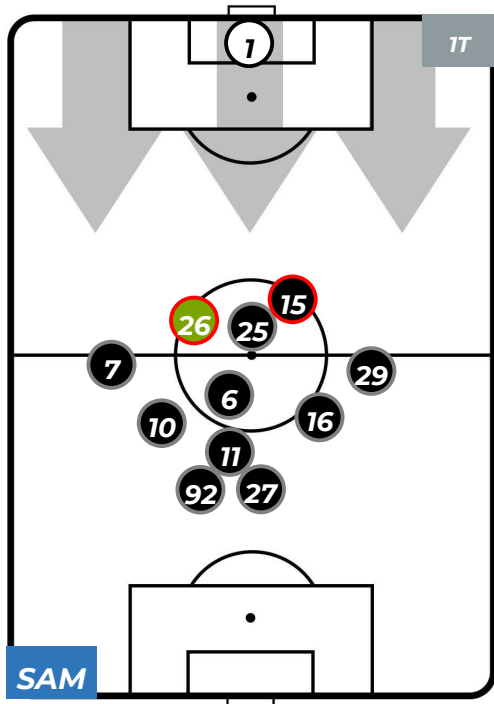

SAMPDORIA 1-2 LAZIO

Genova, 28/04/2019
STADIO LUIGI FERRARIS 18:00

HEATMAP

SAMPDORIA 1-2 LAZIO

Genova, 28/04/2019
STADIO LUIGI FERRARIS 18:00

POSIZIONI MEDIE

- Legenda:**
- 1ª Sostituzione: ● Giocatore Entrato ● Giocatore Uscito
 - 2ª Sostituzione: ● Giocatore Entrato ● Giocatore Uscito ■ Giocatore Entrato in sostituzione di ●
 - 3ª Sostituzione: ● Giocatore Entrato ● Giocatore Uscito ■ Giocatore Entrato in sostituzione di ●

SAMPDORIA 1-2 LAZIO

Genova, 28/04/2019
STADIO LUIGI FERRARIS 18:00

POSIZIONI MEDIE POSSESSO PALLA (proprio)

- Legenda:**
- 1ª Sostituzione: ● Giocatore Entrato, ● Giocatore Uscito
 - 2ª Sostituzione: ● Giocatore Entrato, ● Giocatore Uscito
 - 3ª Sostituzione: ● Giocatore Entrato, ● Giocatore Uscito
 - Giocatore Entrato in sostituzione di ●
 - Giocatore Entrato in sostituzione di ●