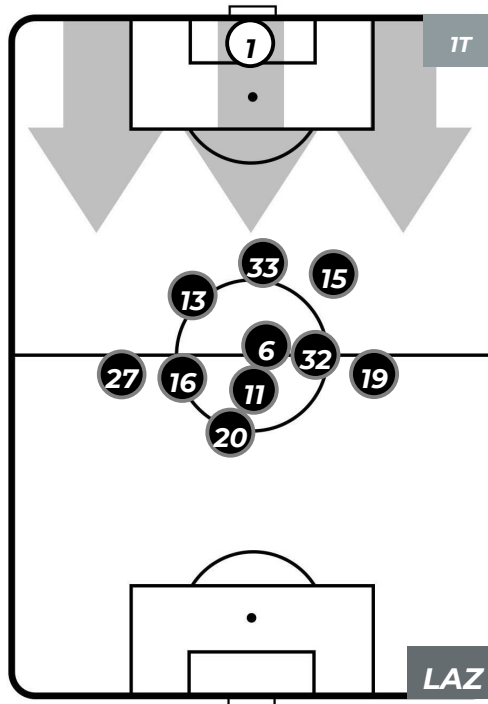

SAMPDORIA 1-2 LAZIO

Genova, 28/04/2019
STADIO LUIGI FERRARIS 18:00

HEATMAP

SAMPDORIA 1-2 LAZIO

Genova, 28/04/2019
STADIO LUIGI FERRARIS 18:00

POSIZIONI MEDIE

- Legenda:**
- 1ª Sostituzione: ● Giocatore Entrato ● Giocatore Uscito
 - 2ª Sostituzione: ● Giocatore Entrato ● Giocatore Uscito ■ Giocatore Entrato in sostituzione di ●
 - 3ª Sostituzione: ● Giocatore Entrato ● Giocatore Uscito ■ Giocatore Entrato in sostituzione di ●

SAMPDORIA 1-2 LAZIO

Genova, 28/04/2019
STADIO LUIGI FERRARIS 18:00

POSIZIONI MEDIE POSSESSO PALLA (proprio)

- Legenda:**
- 1ª Sostituzione: ● Giocatore Entrato, ● Giocatore Uscito
 - 2ª Sostituzione: ● Giocatore Entrato, ● Giocatore Uscito
 - 3ª Sostituzione: ● Giocatore Entrato, ● Giocatore Uscito
 - Giocatore Entrato in sostituzione di ●
 - Giocatore Entrato in sostituzione di ●