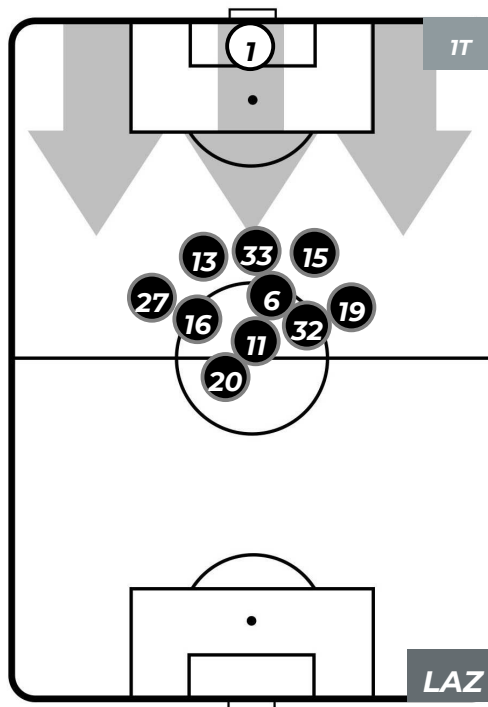

SAMPDORIA 1-2 LAZIO

Genova, 28/04/2019
STADIO LUIGI FERRARIS 18:00

HEATMAP

SAMPDORIA 1-2 LAZIO

Genova, 28/04/2019
STADIO LUIGI FERRARIS 18:00

POSIZIONI MEDIE

- Legenda:**
- 1ª Sostituzione: ● Giocatore Entrato ● Giocatore Uscito
 - 2ª Sostituzione: ● Giocatore Entrato ● Giocatore Uscito ■ Giocatore Entrato in sostituzione di ●
 - 3ª Sostituzione: ● Giocatore Entrato ● Giocatore Uscito ■ Giocatore Entrato in sostituzione di ●

SAMPDORIA 1-2 LAZIO

Genova, 28/04/2019
STADIO LUIGI FERRARIS 18:00

POSIZIONI MEDIE POSSESSO PALLA (proprio)

- Legenda:**
- 1ª Sostituzione: ● Giocatore Entrato, ● Giocatore Uscito
 - 2ª Sostituzione: ● Giocatore Entrato, ● Giocatore Uscito
 - 3ª Sostituzione: ● Giocatore Entrato, ● Giocatore Uscito
 - Giocatore Entrato in sostituzione di ●
 - Giocatore Entrato in sostituzione di ●