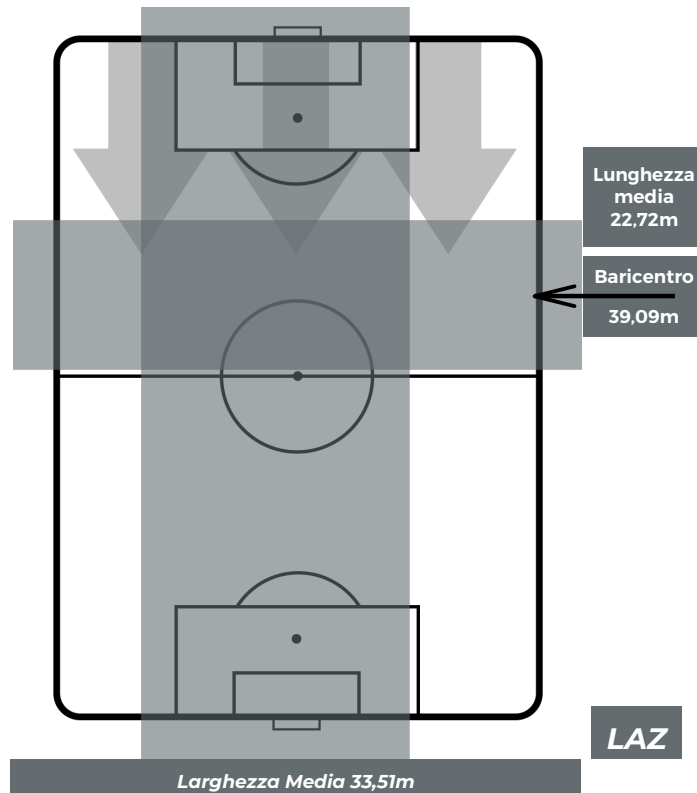

SAMPDORIA 1-2 LAZIO

Genova, 28/04/2019
STADIO LUIGI FERRARIS 18:00

BILANCIAMENTO OFFENSIVO

ZONE DI TIRO

1	Gol	2
5	In porta	5
2	Fuori Porta	5

CROSS IN GIOCO

SAMPDORIA 1-2 LAZIO

Genova, 28/04/2019
STADIO LUIGI FERRARIS 18:00