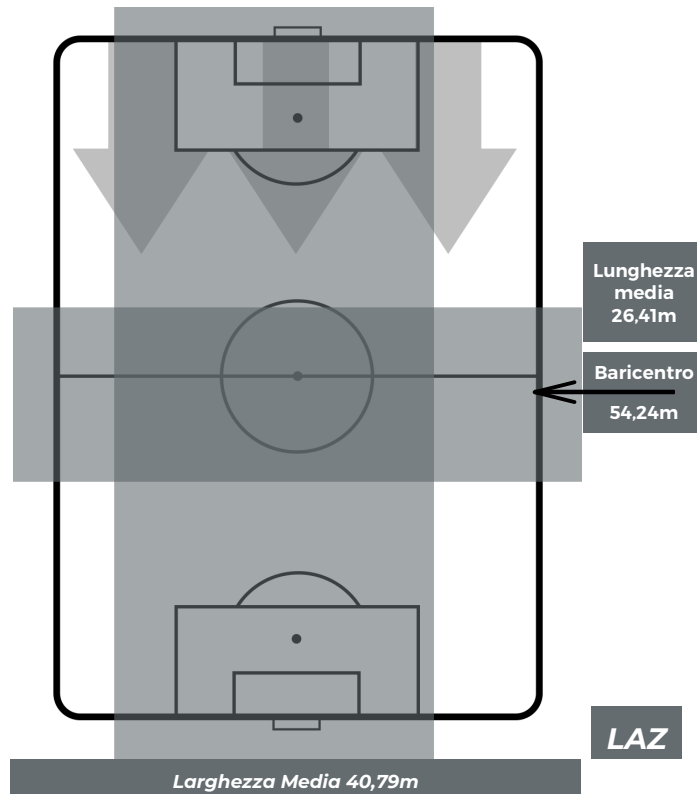

SAMPDORIA 1-2 LAZIO

Genova, 28/04/2019
STADIO LUIGI FERRARIS 18:00

BARICENTRO POSSESSO PROPRIO