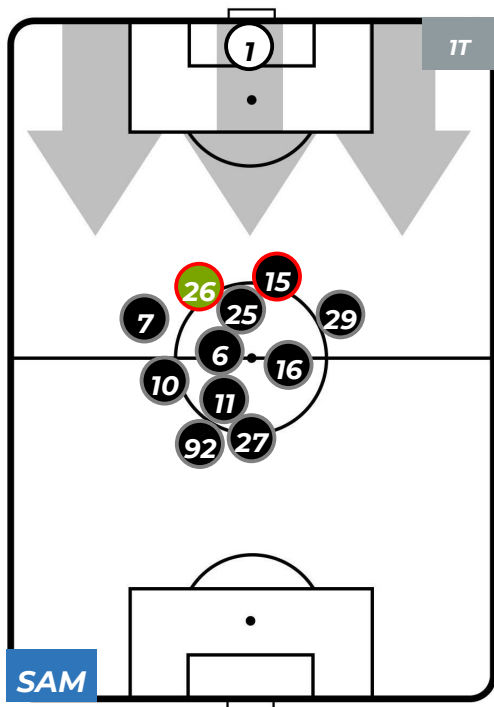

SAMPDORIA 1-2 LAZIO

Genova, 28/04/2019
STADIO LUIGI FERRARIS 18:00

HEATMAP

SAMPDORIA 1-2 LAZIO

Genova, 28/04/2019
STADIO LUIGI FERRARIS 18:00

POSIZIONI MEDIE

- Legenda:**
- 1ª Sostituzione: ● Giocatore Entrato ● Giocatore Uscito
 - 2ª Sostituzione: ● Giocatore Entrato ● Giocatore Uscito ■ Giocatore Entrato in sostituzione di ●
 - 3ª Sostituzione: ● Giocatore Entrato ● Giocatore Uscito ■ Giocatore Entrato in sostituzione di ●

SAMPDORIA 1-2 LAZIO

Genova, 28/04/2019
STADIO LUIGI FERRARIS 18:00

POSIZIONI MEDIE POSSESSO PALLA (proprio)

- Legenda:**
- 1ª Sostituzione: ● Giocatore Entrato, ● Giocatore Uscito
 - 2ª Sostituzione: ● Giocatore Entrato, ● Giocatore Uscito
 - 3ª Sostituzione: ● Giocatore Entrato, ● Giocatore Uscito
 - Giocatore Entrato in sostituzione di ●
 - Giocatore Entrato in sostituzione di ●