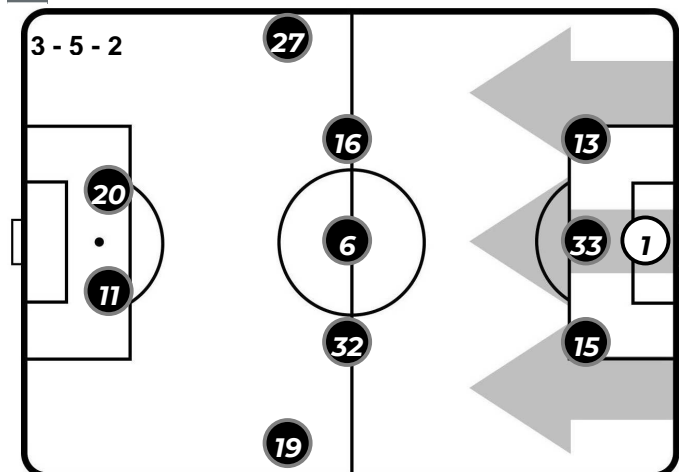

LAZIO

1	THOMAS STRAKOSHA (P)
13	WALLACE
33	FRANCESCO ACERBI
15	BASTOS
27	ROMULO
16	MARCO PAROLO
6	LUCAS LEIVA
32	DANILO CATALDI
19	SENAD LULIC
20	FELIPE CAICEDO
11	JOAQUIN CORREA