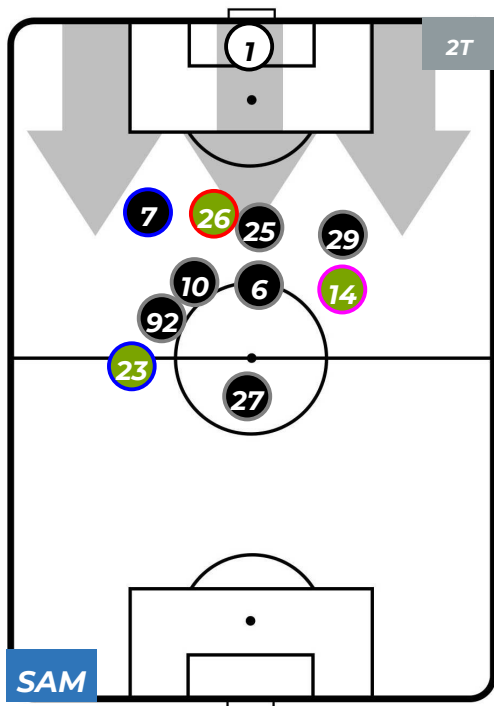

SAMPDORIA 1-2 LAZIO

Genova, 28/04/2019
STADIO LUIGI FERRARIS 18:00

POSIZIONI MEDIE POSSESSO PALLA (proprio)

- Legenda:**
- 1ª Sostituzione: ● Giocatore Entrato, ● Giocatore Uscito
 - 2ª Sostituzione: ● Giocatore Entrato, ● Giocatore Uscito
 - 3ª Sostituzione: ● Giocatore Entrato, ● Giocatore Uscito
 - Giocatore Entrato in sostituzione di ●
 - Giocatore Entrato in sostituzione di ●

SAMPDORIA 1-2 LAZIO

Genova, 28/04/2019
STADIO LUIGI FERRARIS 18:00

POSIZIONI MEDIE POSSESSO PALLA (avversario)

- Legenda:**
- 1ª Sostituzione ● Giocatore Entrato ● Giocatore Uscito
 - 2ª Sostituzione ● Giocatore Entrato ● Giocatore Uscito ■ Giocatore Entrato in sostituzione di ●
 - 3ª Sostituzione ● Giocatore Entrato ● Giocatore Uscito ■ Giocatore Entrato in sostituzione di ●