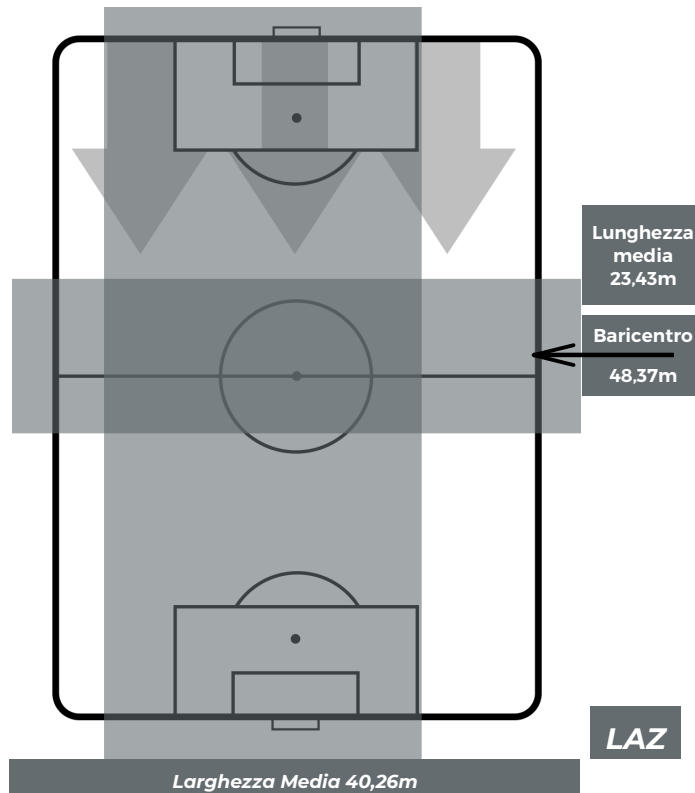

SAMPDORIA 1-2 LAZIO

Genova, 28/04/2019
STADIO LUIGI FERRARIS 18:00

BARICENTRO 1° TEMPO

BARICENTRO 2° TEMPO

SAMPDORIA 1-2 LAZIO

Genova, 28/04/2019
STADIO LUIGI FERRARIS 18:00

BARICENTRO POSSESSO PROPRIO

BARICENTRO POSSESSO AVVERSAIO