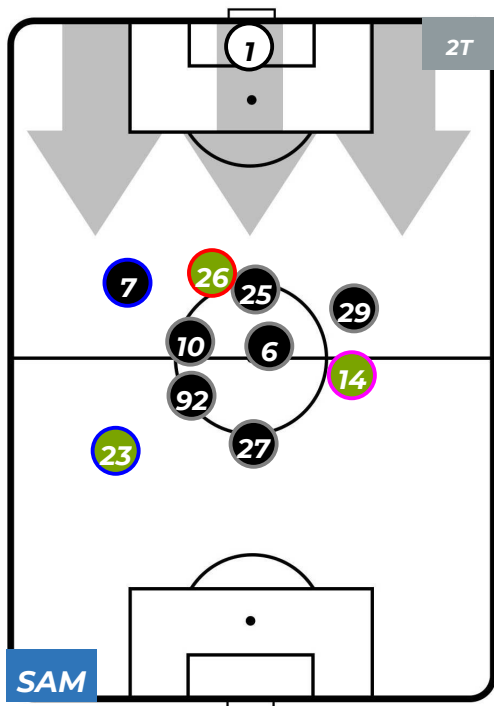

SAMPDORIA 1-2 LAZIO

Genova, 28/04/2019
STADIO LUIGI FERRARIS 18:00

HEATMAP

SAMPDORIA 1-2 LAZIO

Genova, 28/04/2019
STADIO LUIGI FERRARIS 18:00

POSIZIONI MEDIE

- Legenda:**
- 1ª Sostituzione: ● Giocatore Entrato ● Giocatore Uscito
 - 2ª Sostituzione: ● Giocatore Entrato ● Giocatore Uscito ■ Giocatore Entrato in sostituzione di ●
 - 3ª Sostituzione: ● Giocatore Entrato ● Giocatore Uscito ■ Giocatore Entrato in sostituzione di ●

SAMPDORIA 1-2 LAZIO

Genova, 28/04/2019
STADIO LUIGI FERRARIS 18:00

POSIZIONI MEDIE POSSESSO PALLA (proprio)

- Legenda:**
- 1ª Sostituzione: ● Giocatore Entrato, ● Giocatore Uscito
 - 2ª Sostituzione: ● Giocatore Entrato, ● Giocatore Uscito
 - 3ª Sostituzione: ● Giocatore Entrato, ● Giocatore Uscito
 - Giocatore Entrato in sostituzione di ●
 - Giocatore Entrato in sostituzione di ●