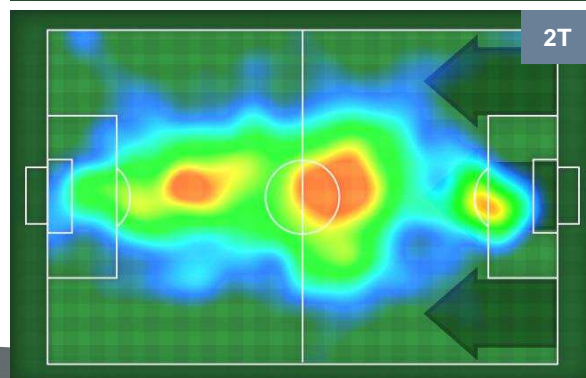

SAMPDORIA 1-2 LAZIO

Genova, 28/04/2019
STADIO LUIGI FERRARIS 18:00

MVP (Most Valuable Player)

FABIO QUAGLIARELLA	27
SAMPDORIA	SAM
Ruolo:	Attaccante
Presenze in Serie A:	435
Gol in Serie A:	150
Data Nascita:	31/01/1983
Nazionalità:	ITA
Jog 31% - Run 61% - Sprint 8% Km 9.856	
3.089	6.003
Statistiche	
Minuti giocati	96'
Gol	1
Occasioni da gol	2
Tiri	3
Tiri in porta	2(1)
Palle giocate	32
Passaggi riusciti	18
Passaggi riusciti/tentati (%)	72%
Falli subiti	2

FELIPE CAICEDO	20
LAZIO	LAZ
Ruolo:	Attaccante
Presenze in Serie A:	48
Gol in Serie A:	11
Data Nascita:	05/09/1988
Nazionalità:	ECU
Jog 32% - Run 59% - Sprint 9% Km 6.585	
2.109	3.903
Statistiche	
Minuti giocati	65'
Gol	2
Occasioni da gol	3
Tiri	3
Tiri in porta	2(2)
Palle giocate	18
Passaggi riusciti	11
Passaggi riusciti/tentati (%)	79%
Recuperi	1
Falli subiti	1

HeatMap