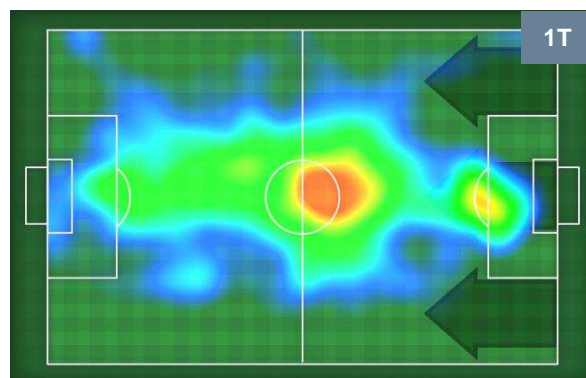

SAMPDORIA 1-2 LAZIO

Genova, 28/04/2019
STADIO LUIGI FERRARIS 18:00

MVP (Most Valuable Player)

FABIO QUAGLIARELLA	27
SAMPDORIA	SAM
Ruolo:	Attaccante
Presenze in Serie A:	435
Gol in Serie A:	150
Data Nascita:	31/01/1983
Nazionalità:	ITA
Jog 31% - Run 61% - Sprint 8% Km 9.856	
3.089	6.003
Statistiche	
Minuti giocati	96'
Gol	1
Occasioni da gol	2
Tiri	3
Tiri in porta	2(1)
Palle giocate	32
Passaggi riusciti	18
Passaggi riusciti/tentati (%)	72%
Falli subiti	2

FELIPE CAICEDO	20
LAZIO	LAZ
Ruolo:	Attaccante
Presenze in Serie A:	48
Gol in Serie A:	11
Data Nascita:	05/09/1988
Nazionalità:	ECU
Jog 32% - Run 59% - Sprint 9% Km 6.585	
2.109	3.903
Statistiche	
Minuti giocati	65'
Gol	2
Occasioni da gol	3
Tiri	3
Tiri in porta	2(2)
Palle giocate	18
Passaggi riusciti	11
Passaggi riusciti/tentati (%)	79%
Recuperi	1
Falli subiti	1

HeatMap