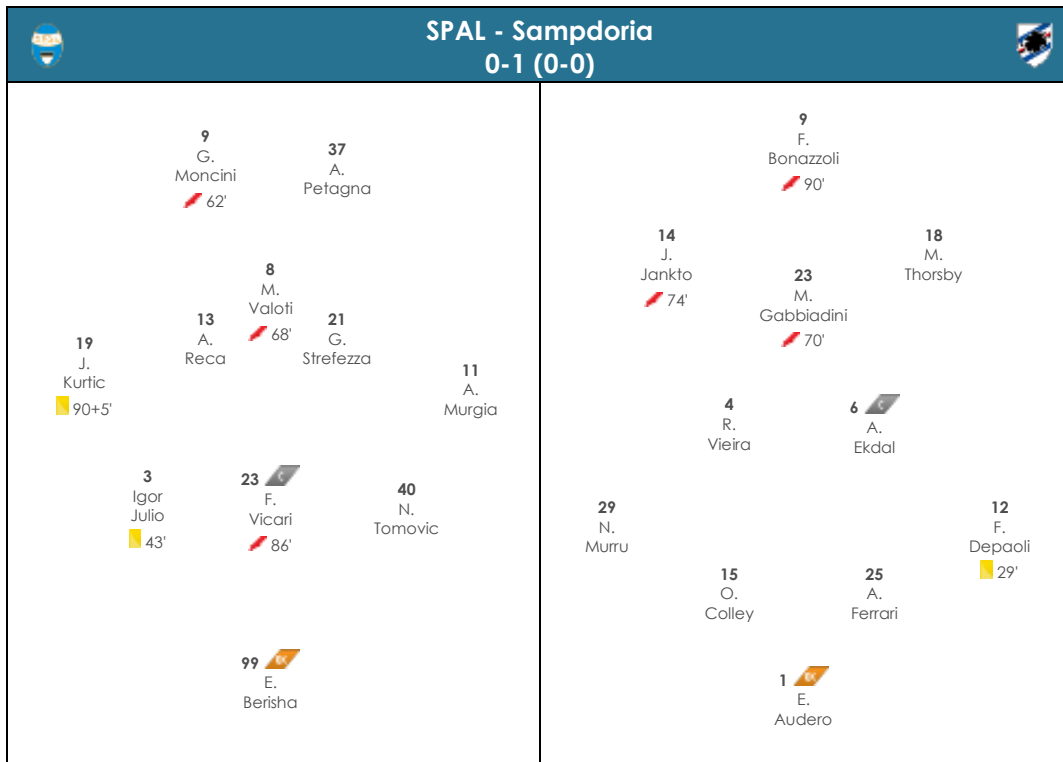

opta

Light Match Studio

SPAL - Sampdoria

Serie A  
Giornata 11

04/11/2019

**Allenatore:** Leonardo Semplici

**Allenatore:** Claudio Ranieri

| Panchina: |                        |
|-----------|------------------------|
| 22        | D. Thiam               |
| 25        | K. Letica              |
| 4         | T. Cionek              |
| 6         | M. Valdifiori          |
| 7         | S. Missiroli  68'  87' |
| 10        | S. Floccari  62'       |
| 26        | J. Sala                |
| 27        | Felipe                 |
| 43        | A. Paloschi            |
| 66        | B. Salamon             |
| 95        | Marko Jankovic  86'    |
| 98        | R. Mastrilli           |