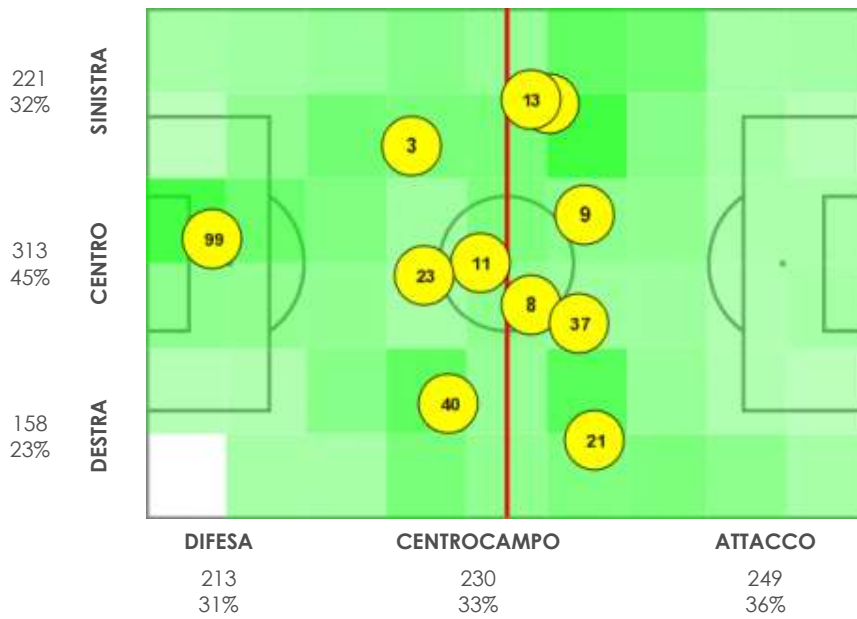

7. Disposizione tattica formazioni iniziali - SPAL