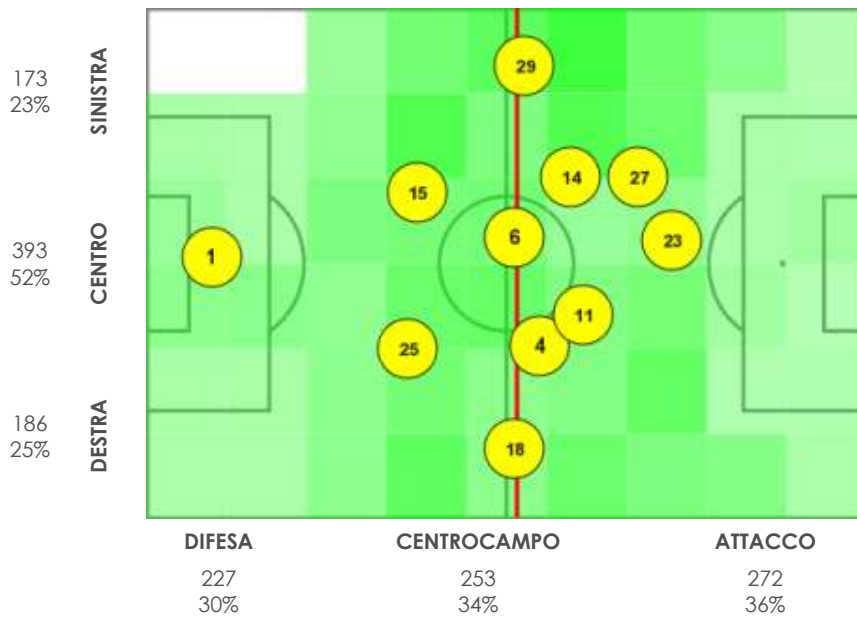

7. Disposizione tattica formazioni iniziali - Sampdoria