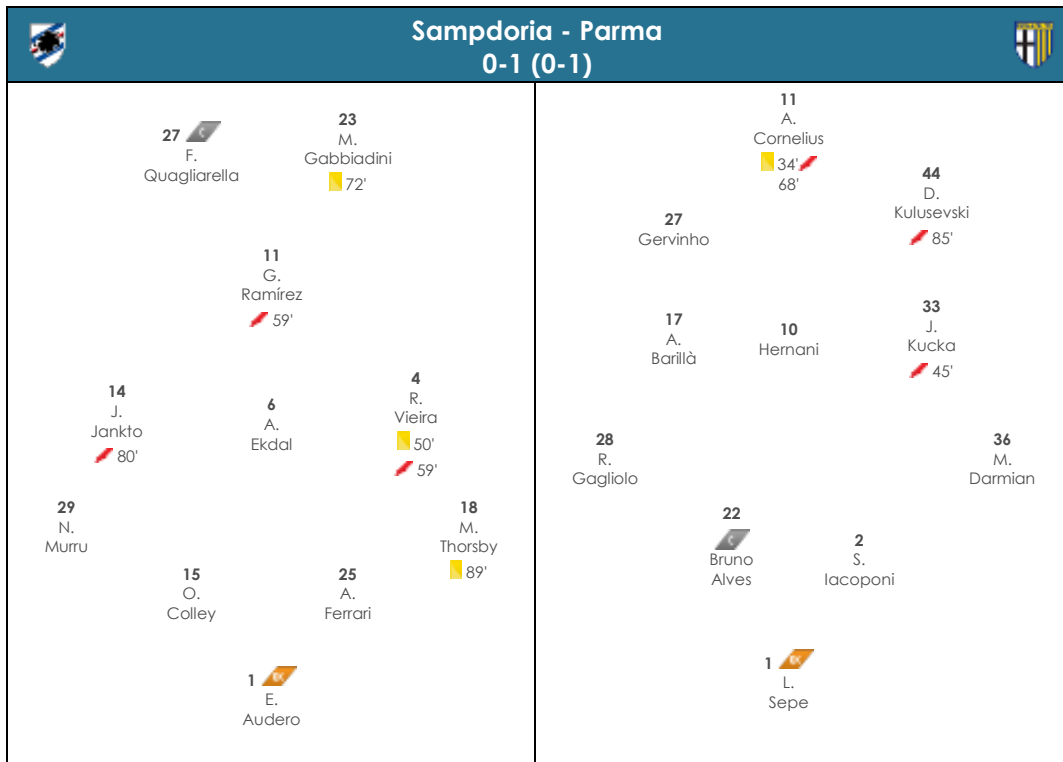

opta

Light Match Studio

Sampdoria - Parma

Serie A
Giornata 15

08/12/2019

Allenatore: Claudio Ranieri

Allenatore: Roberto D'Aversa

Panchina:	
22	A. Seculin
30	W. Falcone
3	T. Augello
5	J. Chabot
7	K. Linetty
10	E. Rigoni
17	G. Caprari
19	V. Regini
20	G. Maroni
21	J. Murillo
26	M. Lérís