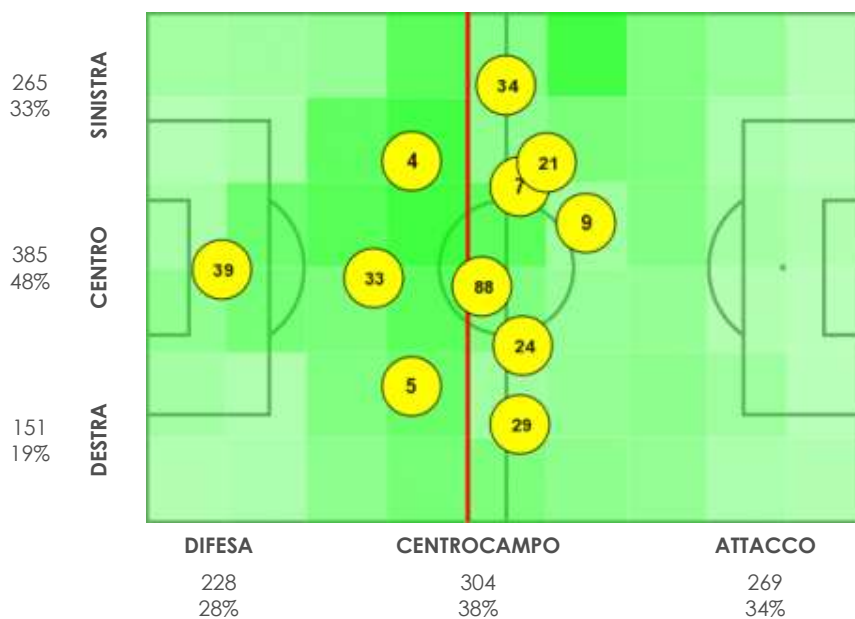

7. Disposizione tattica formazioni iniziali - Torino