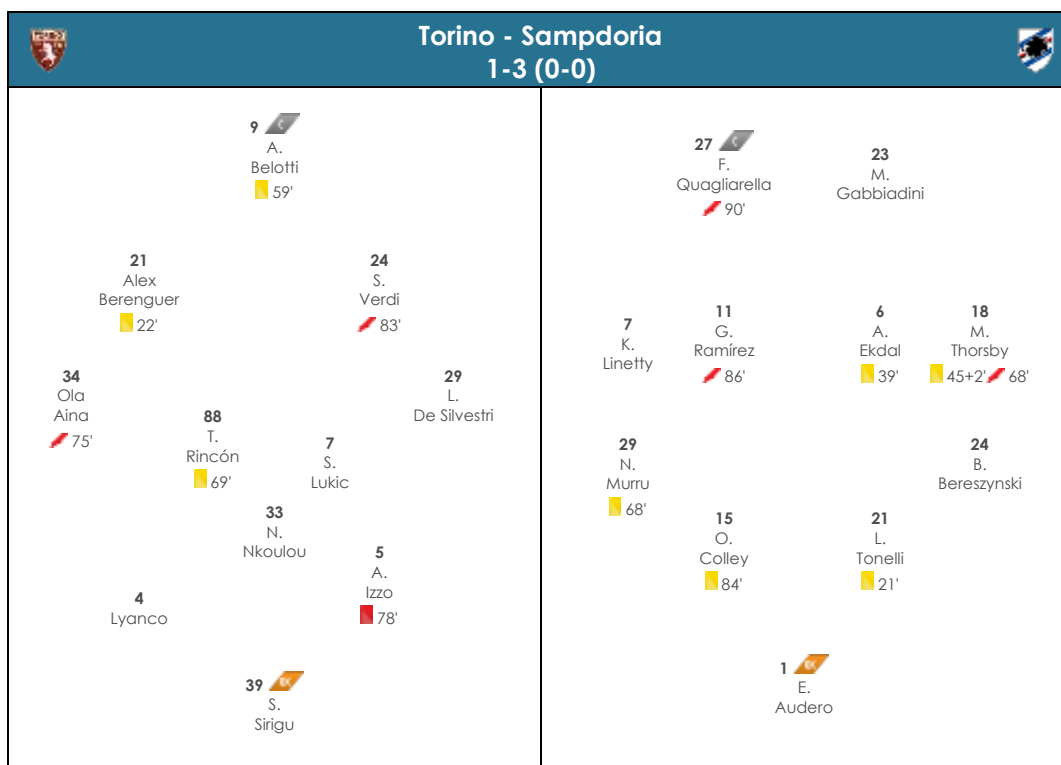

opta

Light Match Studio

Torino - Sampdoria

Serie A  
23ª Giornata

08/02/2020

**Allenatore:** Moreno Longo

**Allenatore:** Claudio Ranieri

Panchina:	
18	S. Ujkani
25	A. Rosati
15	C. Ansaldi
17	W. Singo
20	S. Edera
22	V. Millico
23	S. Meité
30	K. Djidji
36	Bremer
80	M. Adopo

Reti:
1-0 S. Verdì (56)
1-1 G. Ramírez (70)
1-2 G. Ramírez (75)
1-3 F. Quagliarella (79)

Assist:
Alex Berenguer
F. Quagliarella

Panchina:	
22	A. Seculin
3	T. Augello
4	R. Vieira
5	J. Chabot
8	E. Barreto
9	F. Bonazzoli
14	J. Jankto
17	A. La Gumina
20	G. Maroni
26	M. Lérís
34	M. Yoshida
91	A. Bertolacci

## 1. Statistiche di squadra

Torino	Statistiche di squadra	Sampdoria
1	Gol	3
0	Gol 1° tempo	0
2	Tiri nello specchio	5
0	Tiri fuori	3
4	Tiri respinti	7
2	Corner	3
16	Falli	19
5	Fuorigioco	3
3	Ammonizioni	5
1	Espulsioni	0
83.8%	Passaggi riusciti (%)	76.5%
12	Contrasti	28
58%	% contrasti vinti	43%
55.7%	Possesso palla	44.3%
43%	Vantaggio territoriale	57%
501	Passaggi effettuati	392
17	Cross effettuati (escl. corner)	15
137	Palle perse	145
63	Palle recuperate	64
60.7%	Possesso 1° tempo	39.3%
48.7%	Possesso 2° tempo	51.3%

## 4. Analisi Partita - Attacco

Fase offensiva	Torino	Sampdoria
Lanci	65	63
Verticalizzazioni	134	162
Fuorigioco	5	3
Caratteristiche d'attacco		
Passaggi filtranti	1	3
Dribbling positivi	17	7
Sponde	5	5
Cross (incl. calci di punizione)	17	16
Corner	2	3
Falli subiti	19	14
Pericolosità offensiva		
Giocate utili in area avversaria	12	14
Tiri da dentro l'area	5	8
% di realizzazione	50%	38%
Tiri su palla inattiva	0	2