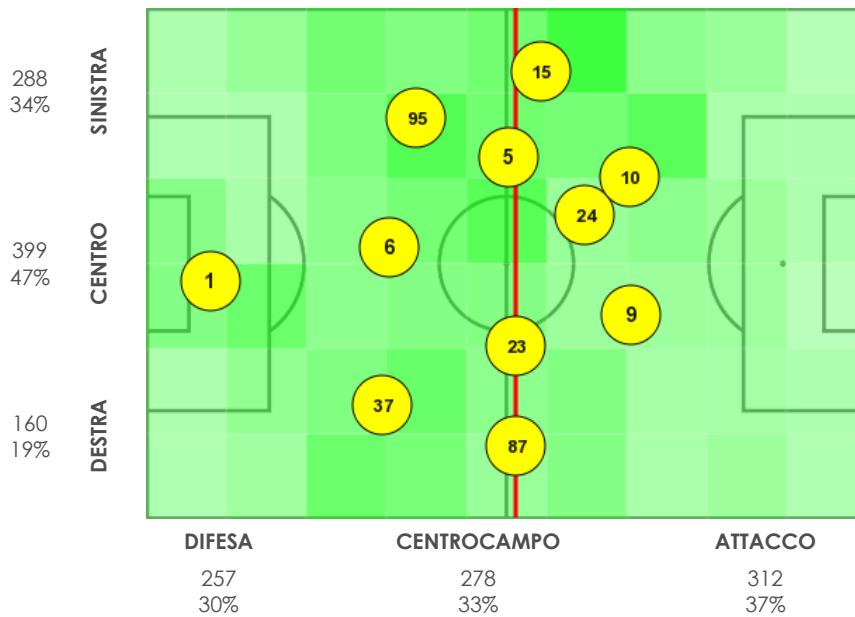

7. Disposizione tattica formazioni iniziali - Inter