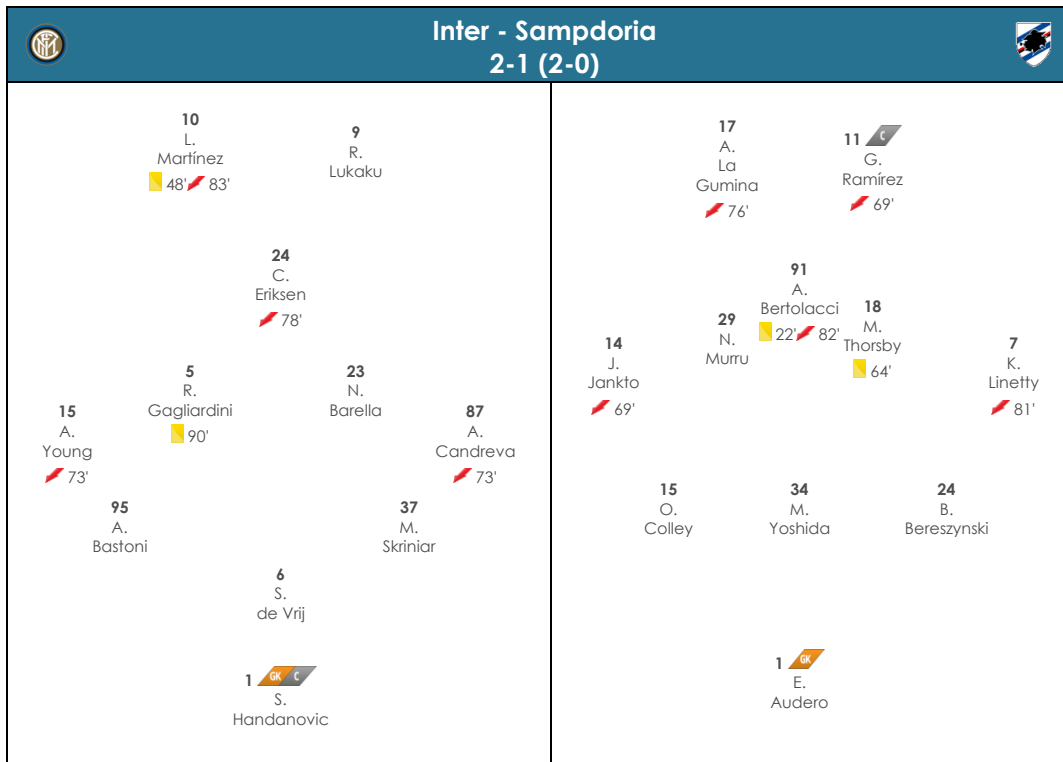

opta

Light Match Studio

Inter - Sampdoria

Serie A  
Giornata 25

21/06/2020

**Allenatore:** Antonio Conte

**Allenatore:** Claudio Ranieri

Panchina:	
46	T. Berni
2	D. Godin
7	A. Sánchez
11	V. Moses
13	A. Ranocchia
18	K. Asamoah
20	B. Valero
30	S. Esposito
31	L. Pirola
32	L. Agoume
33	D. D'Ambrosio
34	C. Biraghi