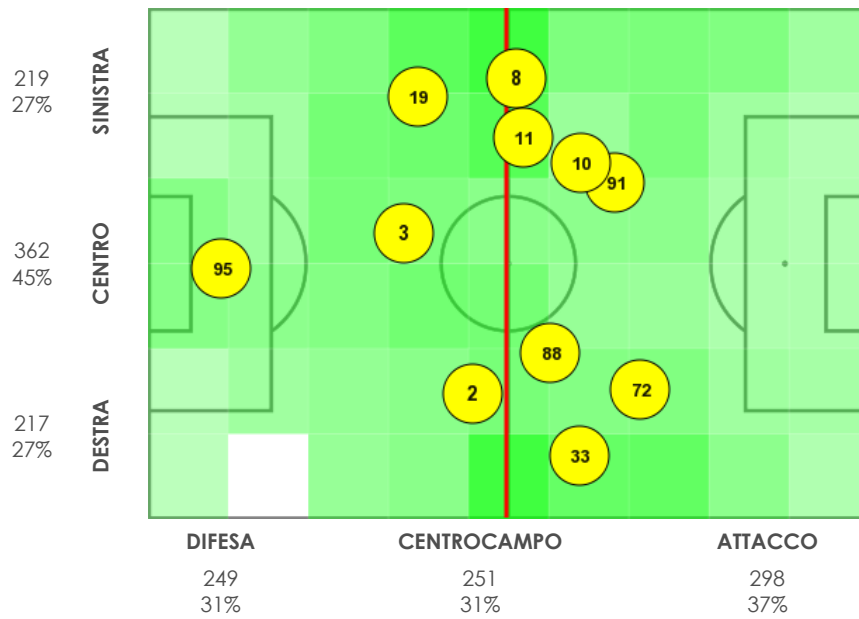

7. Disposizione tattica formazioni iniziali - Atalanta