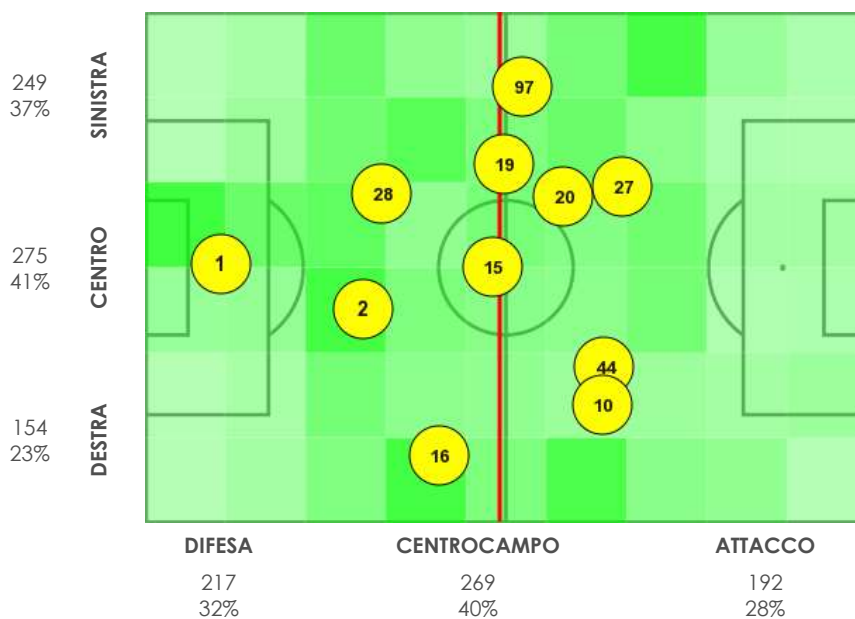

7. Disposizione tattica formazioni iniziali - Parma