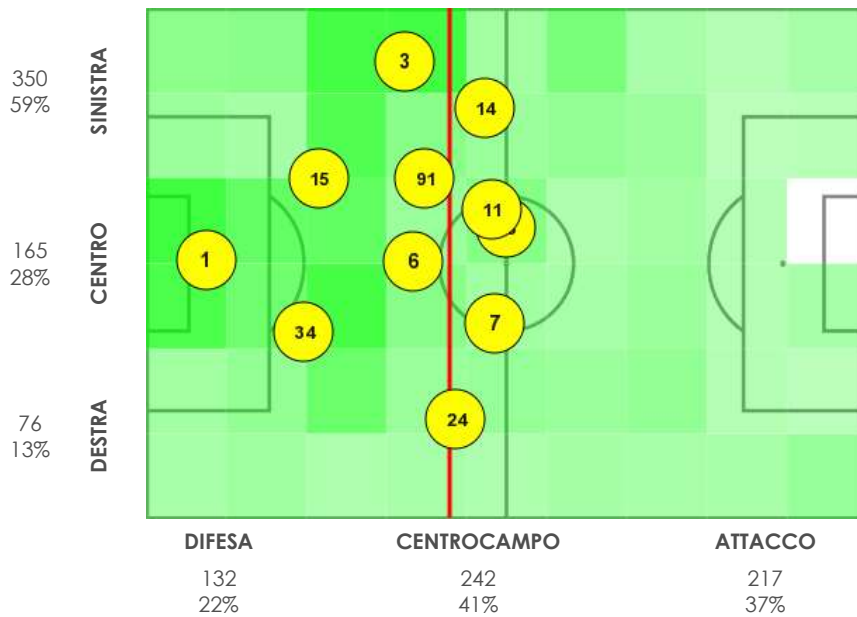

7. Disposizione tattica formazioni iniziali - Sampdoria