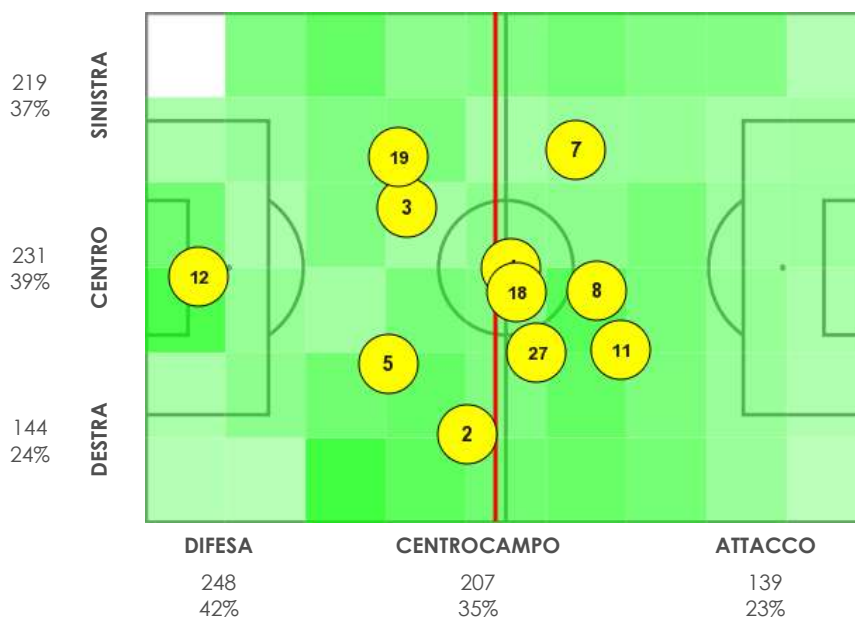

7. Disposizione tattica formazioni iniziali - Brescia