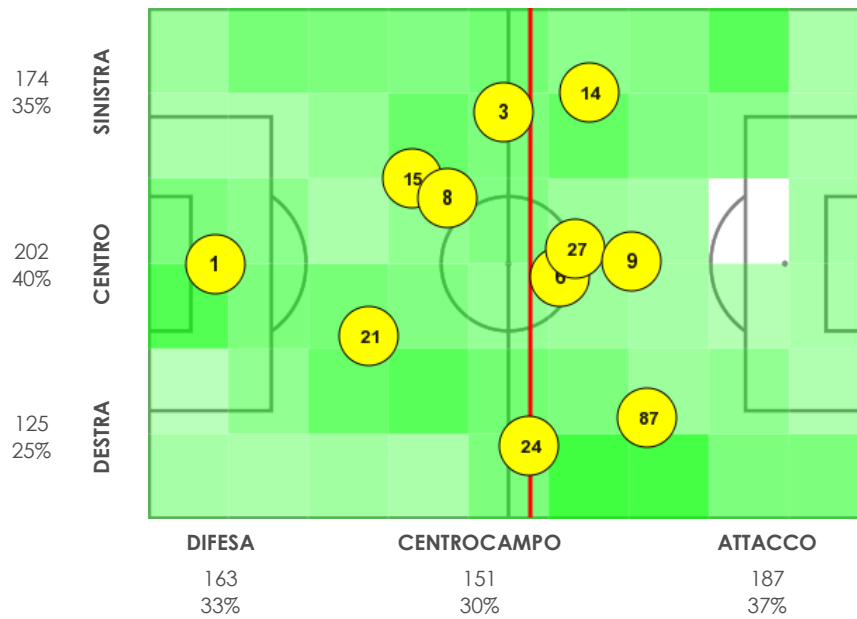

7. Disposizione tattica formazioni iniziali - Sampdoria