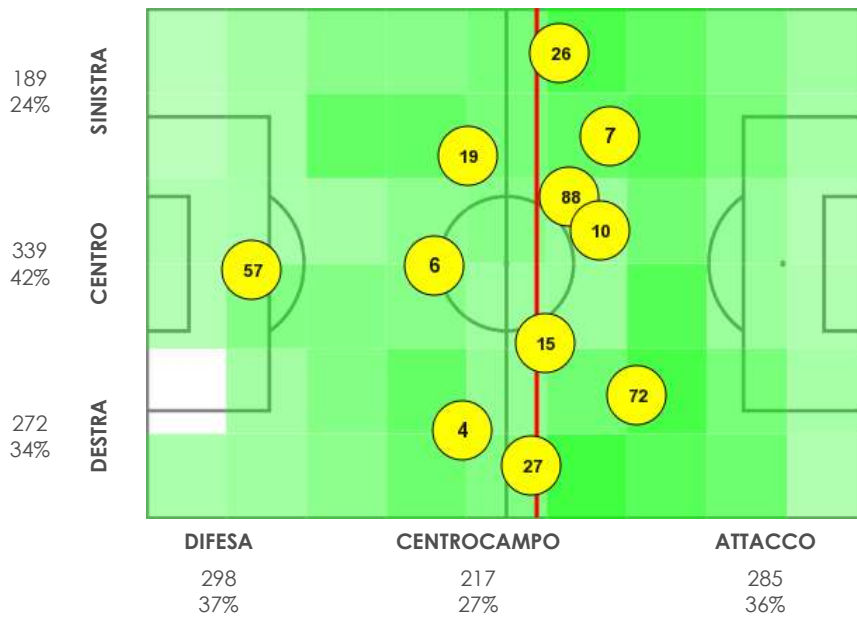

7. Disposizione tattica formazioni iniziali - Atalanta