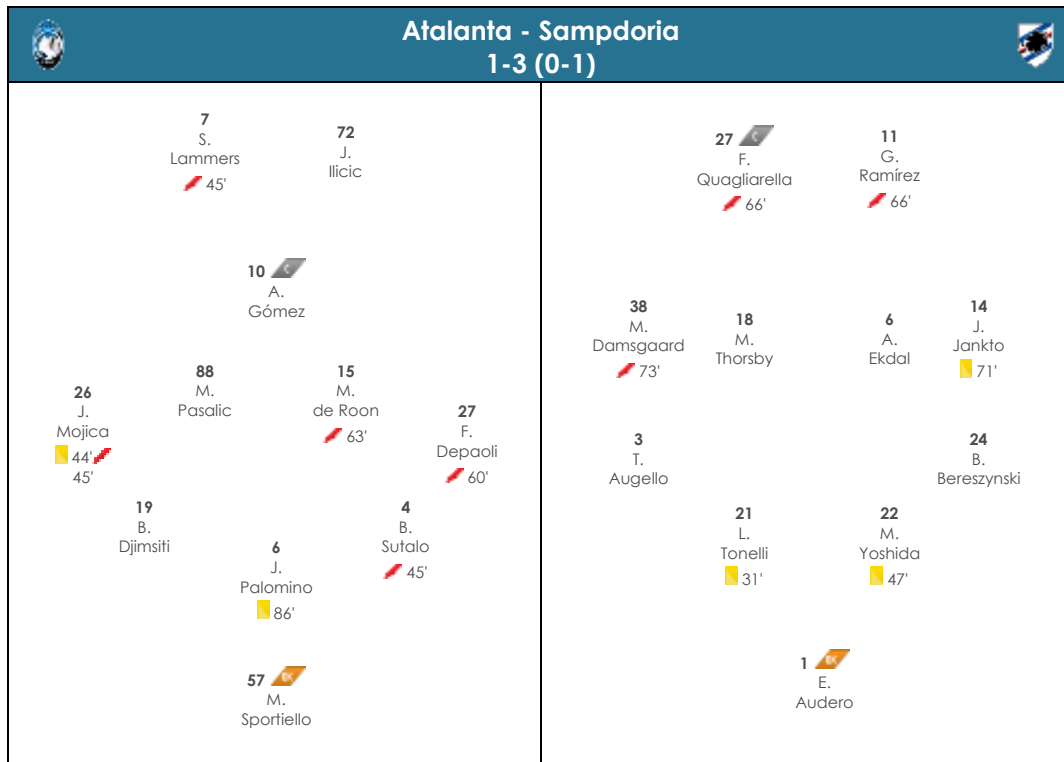

opta

Light Match Studio

Atalanta - Sampdoria

Serie A
Giornata 5

24/10/2020

Allenatore: Gian Piero Gasperini

Allenatore: Claudio Ranieri

Panchina:	
1	B. Radunovic
31	F. Rossi
2	Rafael Tolói
8	R. Gosens
9	L. Muriel
11	R. Freuler
17	C. Romero
18	R. Malinovsky
32	M. Pessina
33	H. Hateboer
59	A. Miranchuk
91	D. Zapata