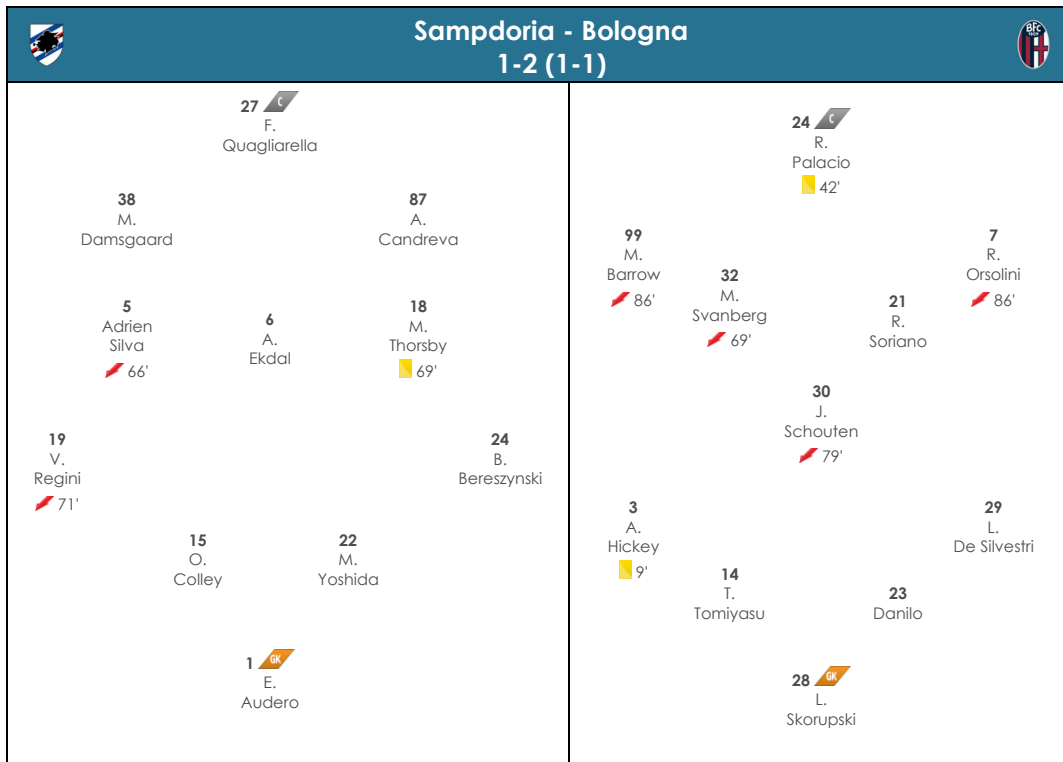

opta

Light Match Studio

Sampdoria - Bologna

Serie A
8ª Giornata

22/11/2020

Allenatore: Claudio Ranieri

Allenatore: Sinisa Mihajlovic

Panchina:	
30	N. Ravaglia
34	K. Letica
2	Kaique Rocha
8	V. Verre
11	G. Ramirez 66' 71'
14	J. Jankto 71'
16	K. Askildsen
20	A. La Gumina
23	M. Gabbiadini
25	A. Ferrari
26	M. Lérís
99	N. Prelec