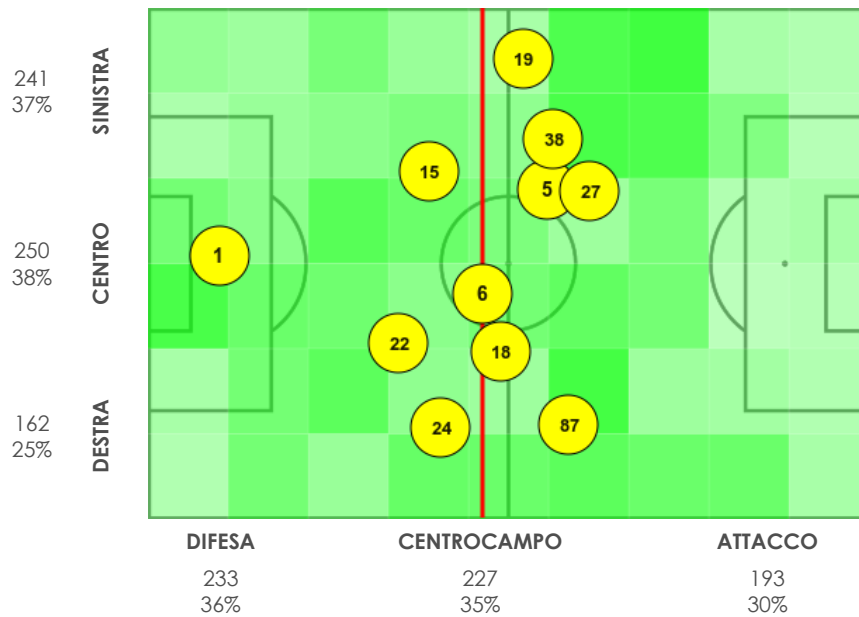

7. Disposizione tattica formazioni iniziali - Sampdoria