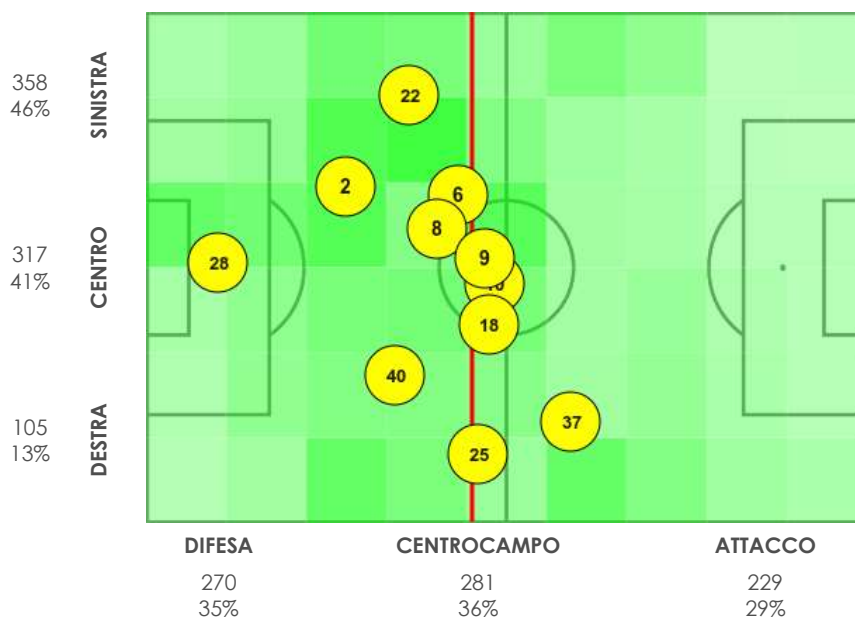

7. Disposizione tattica formazioni iniziali - Cagliari