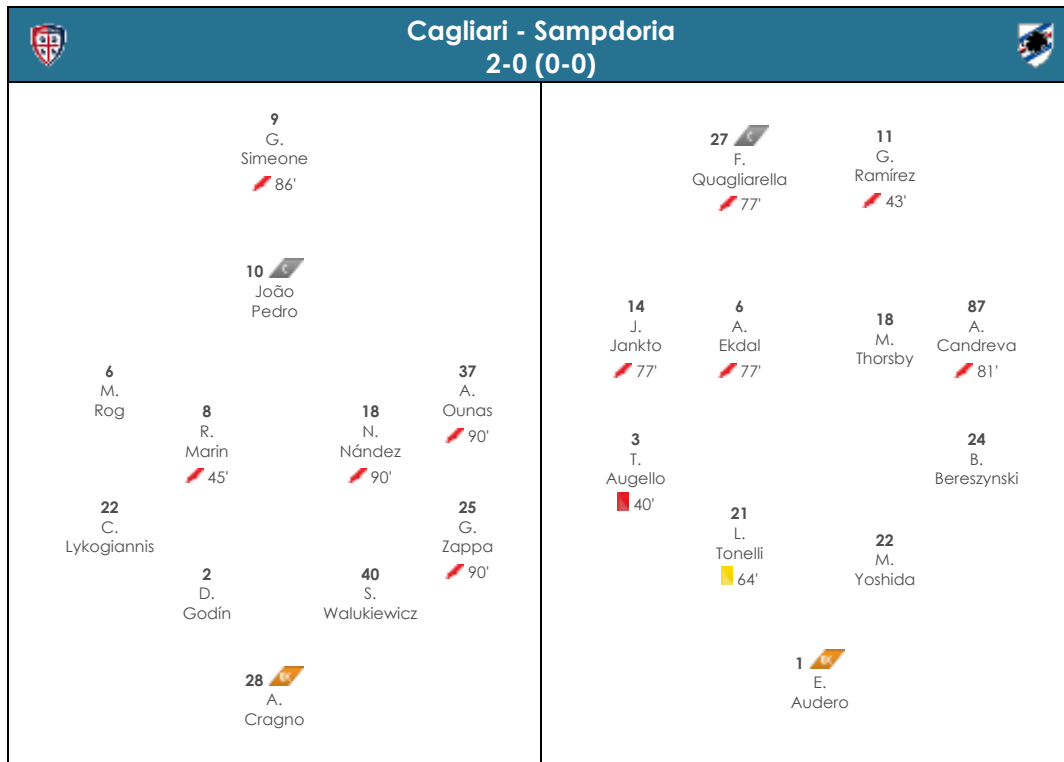

opta

Light Match Studio

Cagliari - Sampdoria

Serie A
Giornata 7

07/11/2020

Allenatore: Eusebio Di Francesco

Allenatore: Claudio Ranieri

Panchina:	
1	S. Aresti
31	G. Vicario
3	A. Tripaldelli
12	F. Caligara
15	R. Klavan
17	M. Tramoni
19	F. Pisacane
20	G. Pereiro
21	C. Oliva
27	A. Cerri
30	L. Pavoletti
33	R. Sottil