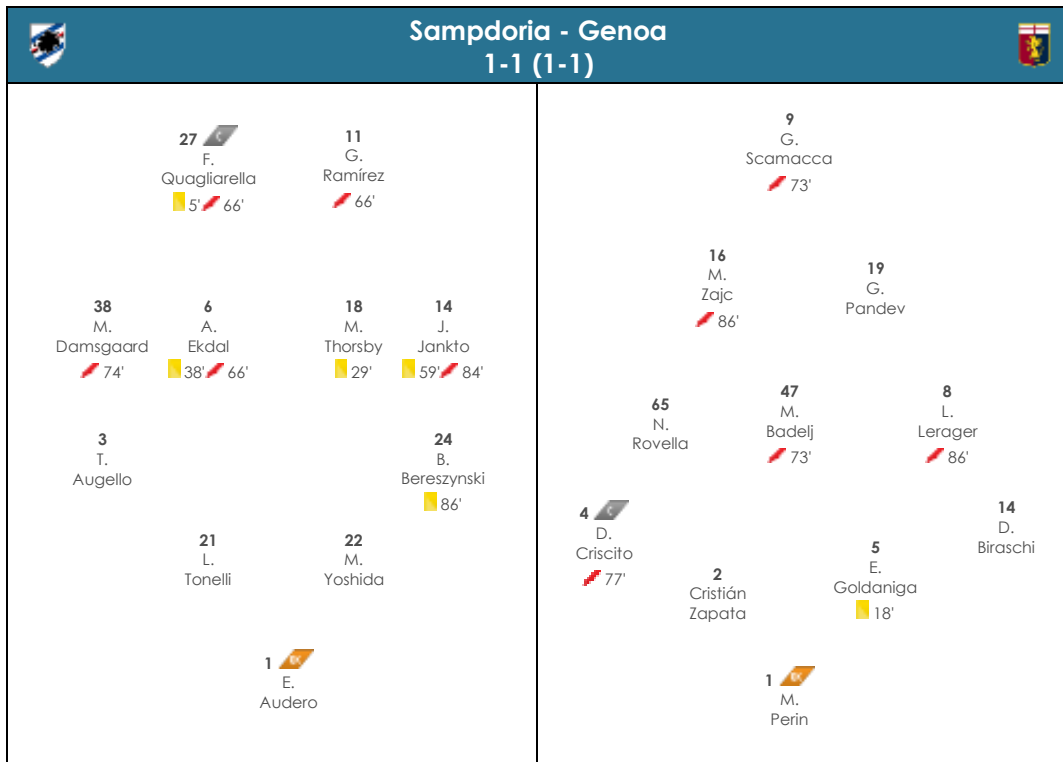

opta

Light Match Studio

Sampdoria - Genoa

Serie A
Giornata 6

01/11/2020

Allenatore: Claudio Ranieri

Allenatore: Rolando Maran

Panchina:	
30	N. Ravaglia
34	K. Letica
5	Adrien Silva
8	V. Verre
10	Keita Baldé
15	O. Colley
16	K. Askildsen
19	V. Regini
20	A. La Gumina
25	A. Ferrari
26	M. Lérís
87	A. Candreva