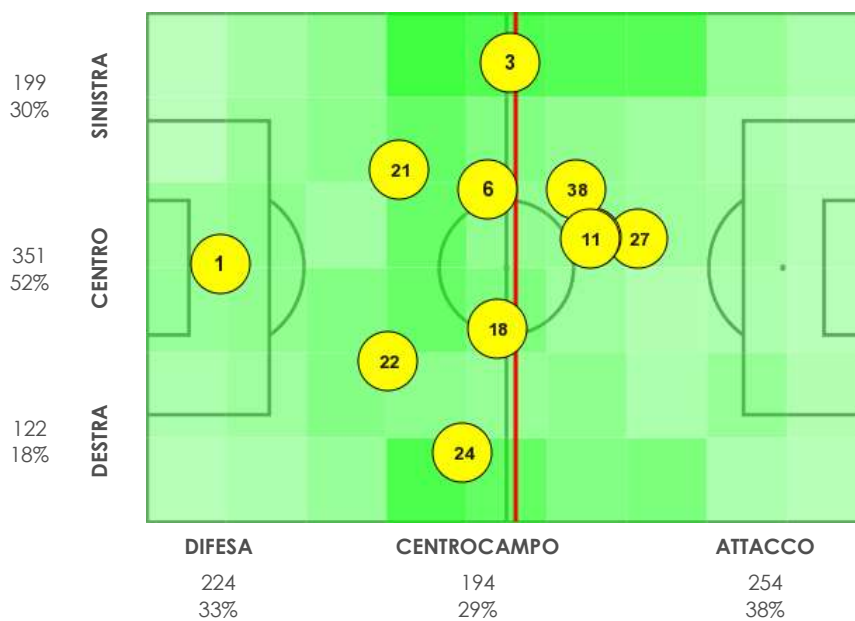

7. Disposizione tattica formazioni iniziali - Sampdoria