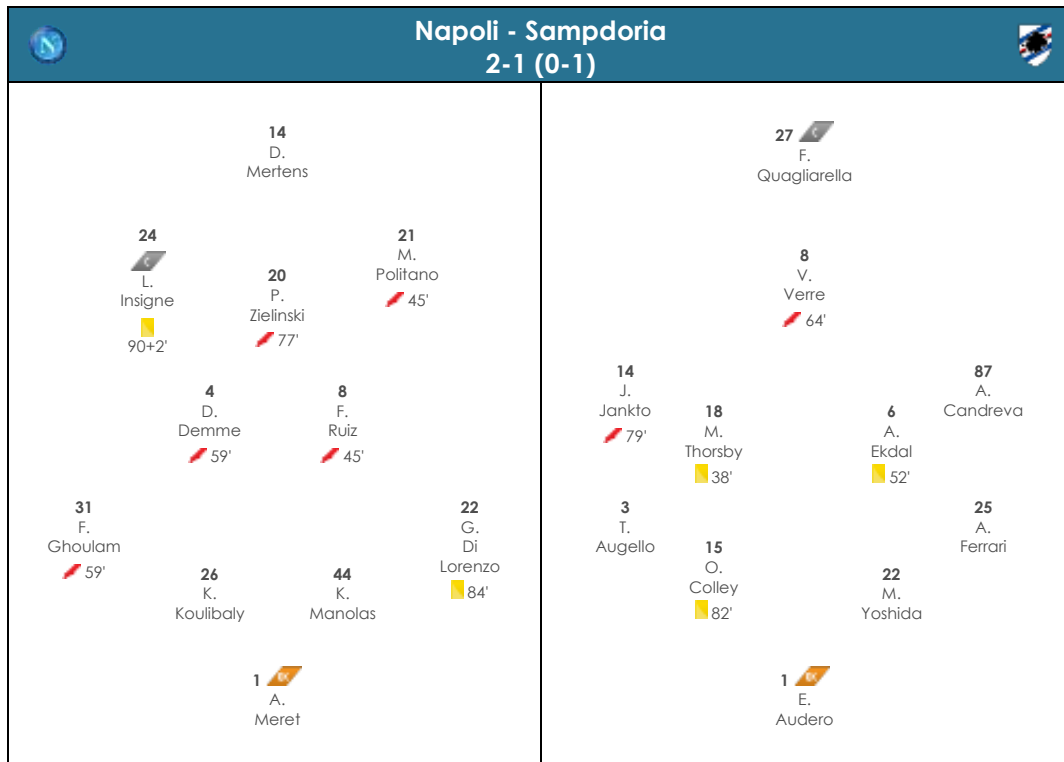

opta

Light Match Studio

Napoli - Sampdoria

Serie A
Giornata 11

13/12/2020

Allenatore: Gennaro Gattuso

Allenatore: Claudio Ranieri

Panchina:	
16	N. Contini (64')
25	D. Ospina (64')
2	K. Malcuit
5	T. Bakayoko (59')
6	Mário Rui (59', 90+2')
7	E. Elmas
11	H. Lozano (45')
19	Nikola Maksimovic
37	A. Petagna (45')
68	S. Lobotka (77')