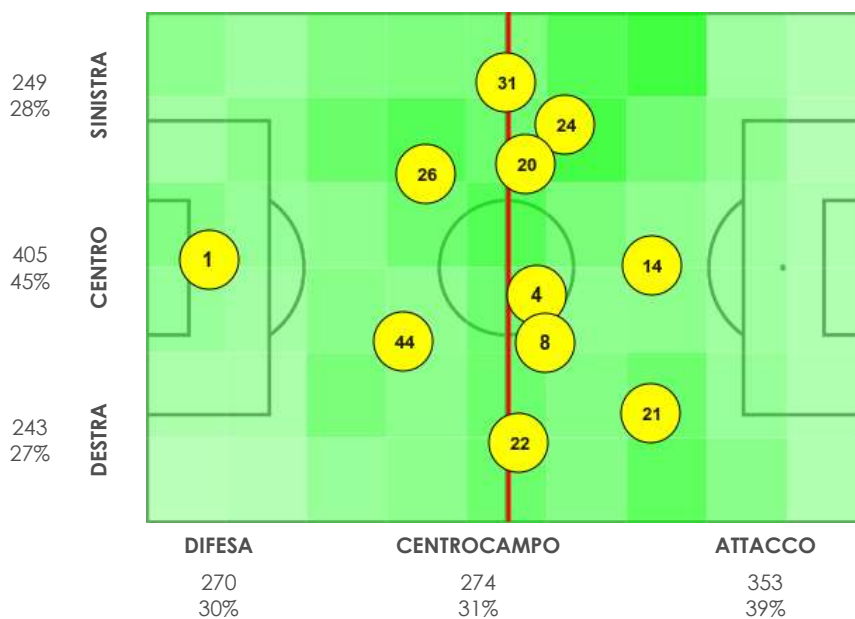

7. Disposizione tattica formazioni iniziali - Napoli