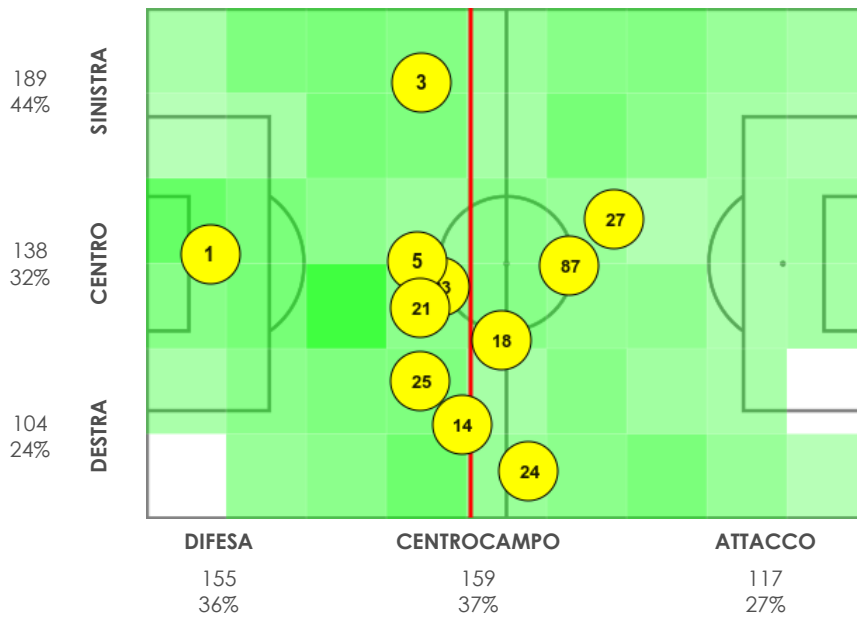

7. Disposizione tattica formazioni iniziali - Sampdoria