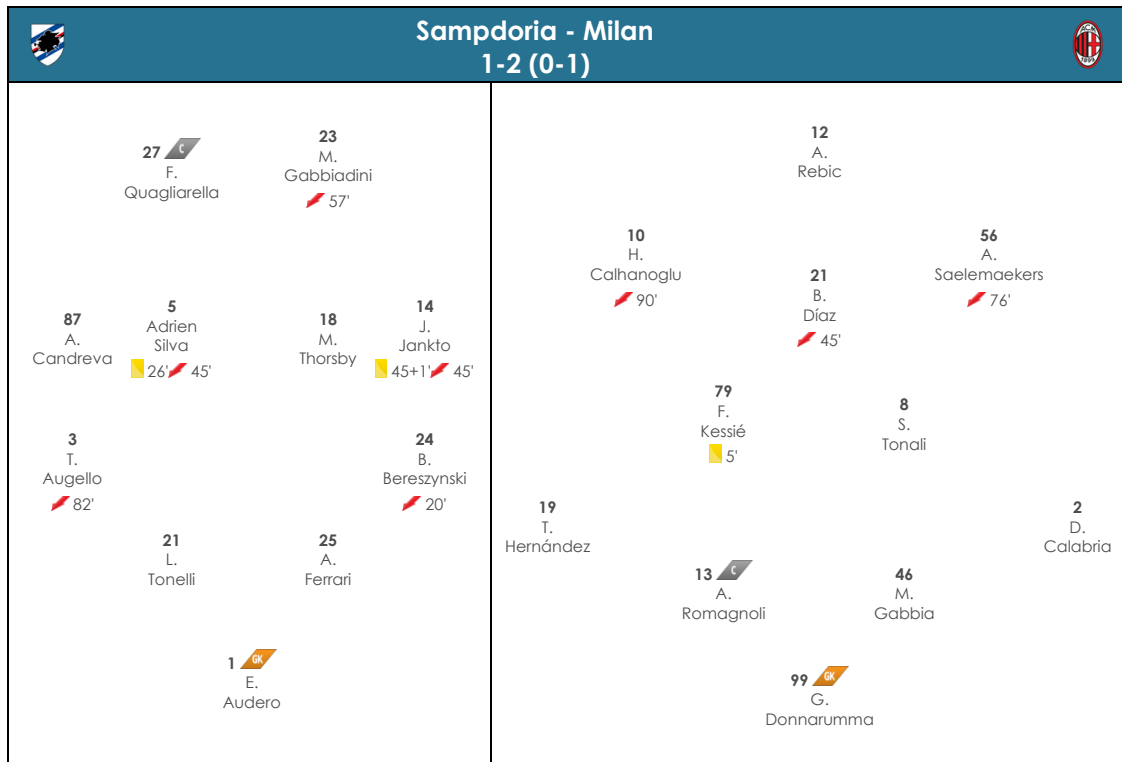

opta

Light Match Studio

Sampdoria - Milan

Serie A
10ª Giornata

06/12/2020

Allenatore: Claudio Ranieri

Allenatore: Stefano Pioli

Panchina:	
30	N. Ravaglia (GK)
34	K. Letica (GK)
2	Kaique Rocha
6	A. Ekdal (45')
8	V. Verre
11	G. Ramírez
15	O. Colley (20')
19	V. Regini
20	A. La Gumina (57')
22	M. Yoshida
26	M. Lérís (82')
38	M. Damsgaard (45')