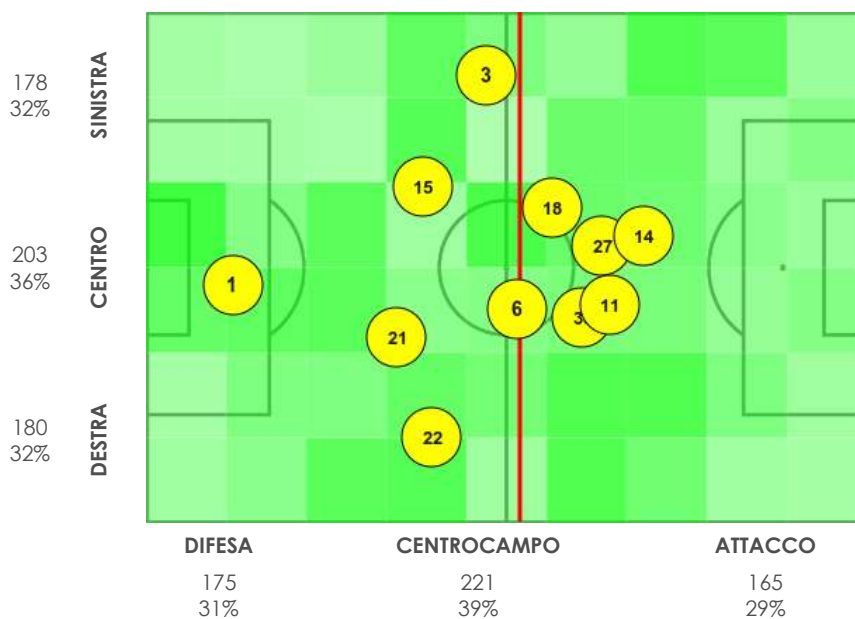

7. Disposizione tattica formazioni iniziali - Sampdoria