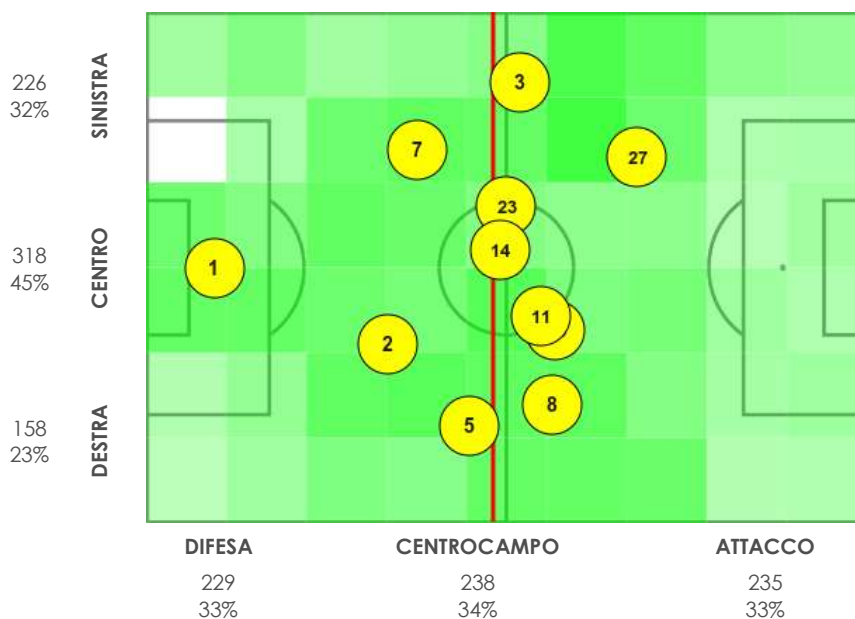

7. Disposizione tattica formazioni iniziali - Parma