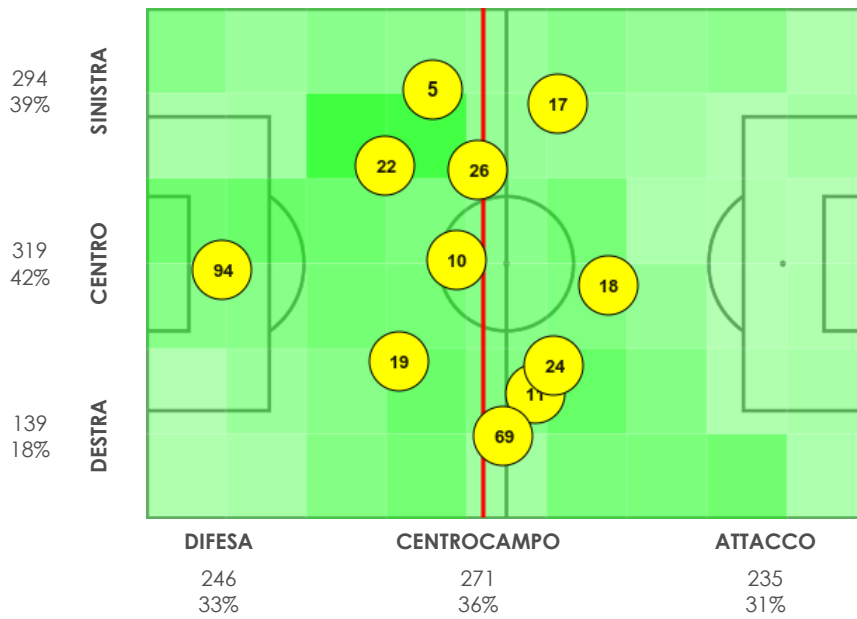

7. Disposizione tattica formazioni iniziali - Spezia