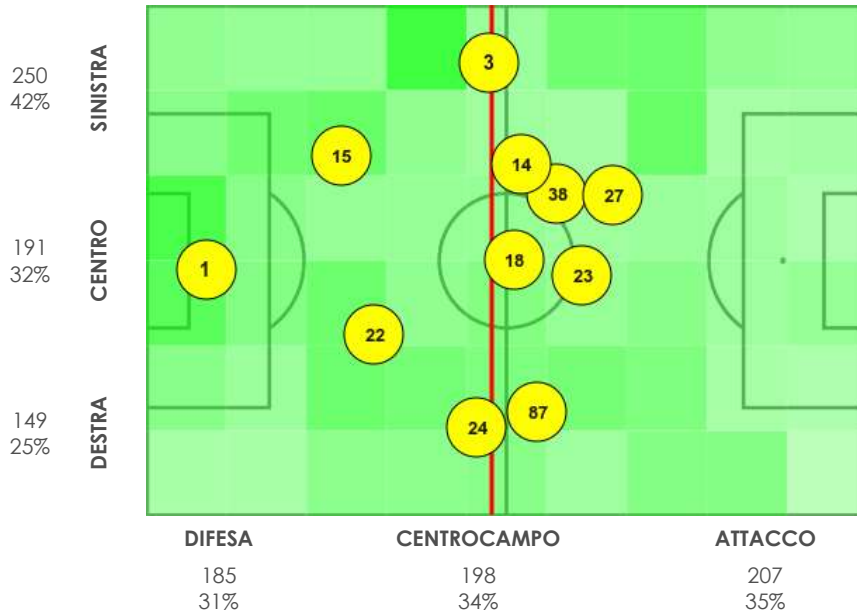

7. Disposizione tattica formazioni iniziali - Sampdoria