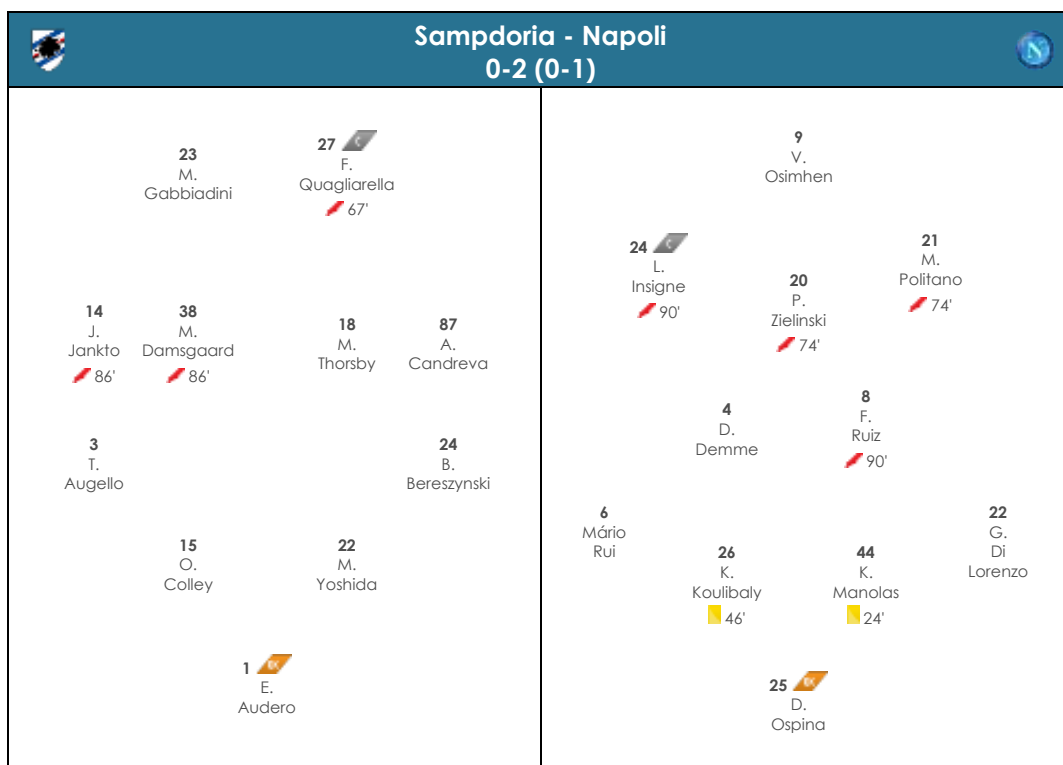

opta

Light Match Studio

Sampdoria - Napoli

Serie A
Giornata 30

11/04/2021

Allenatore: Claudio Ranieri

Allenatore: Gennaro Gattuso

Panchina:	
30	N. Ravaglia
34	K. Letica
2	Kaique Rocha
8	V. Verre
10	Keita Baldé
11	G. Ramírez
16	K. Askildsen
19	V. Regini
20	A. La Gumina
21	L. Tonelli
25	A. Ferrari
26	M. Lérís