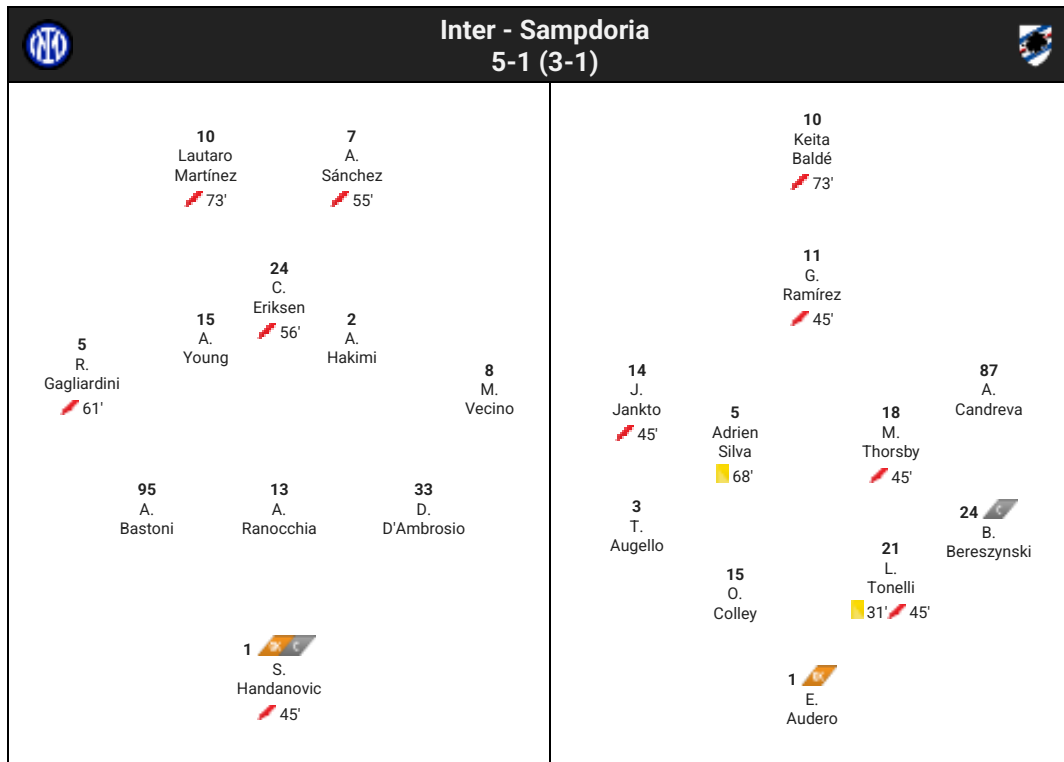

# Light Match Studio

**Inter - Sampdoria**

Serie A  
35ª Giornata  
08/05/2021

Allenatore: Antonio Conte

Allenatore: Claudio Ranieri

Panchina:	
27	D. Padelli
97	I. Radu  45'
6	S. de Vrij
9	R. Lukaku
12	S. Sensi  73'
14	I. Perisic
23	N. Barella  61'
36	M. Darmian
37	M. Skriniar
77	M. Brozovic  56'
99	A. Pinamonti  55'