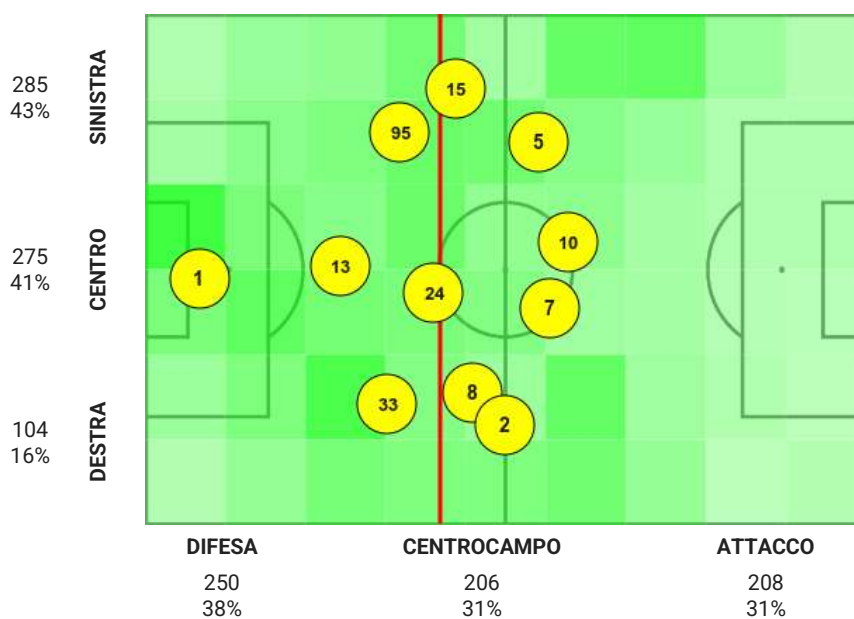

7. Disposizione tattica formazioni iniziali - Inter