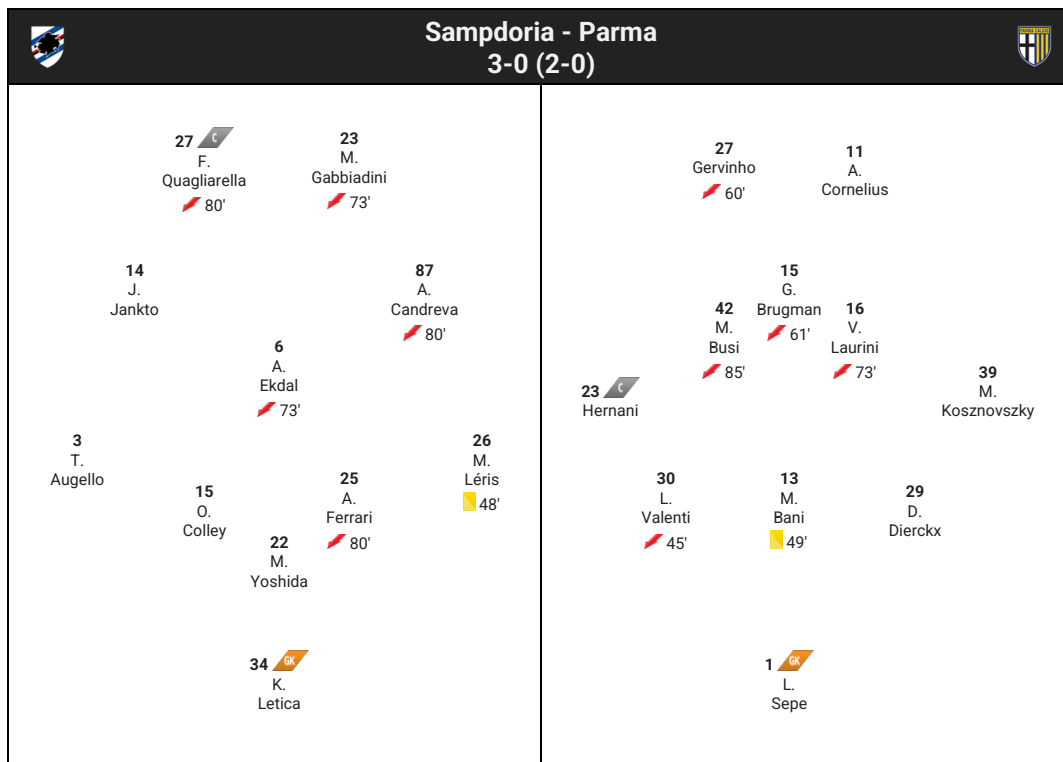

 **STATS
PERFORM**

 **Opta**

Light Match Studio

Sampdoria - Parma

Serie A
Giornata 38
22/05/2021

Allenatore: Claudio Ranieri

Allenatore: Roberto D'Aversa

Panchina:	
1	E. Audero
30	N. Ravaglia
2	Kaique Rocha
5	Adrien Silva
8	V. Verre
9	E. Torregrossa
10	Keita Baldé
11	G. Ramírez
16	K. Askildsen
19	V. Regini
20	A. La Gumina
38	M. Damsgaard