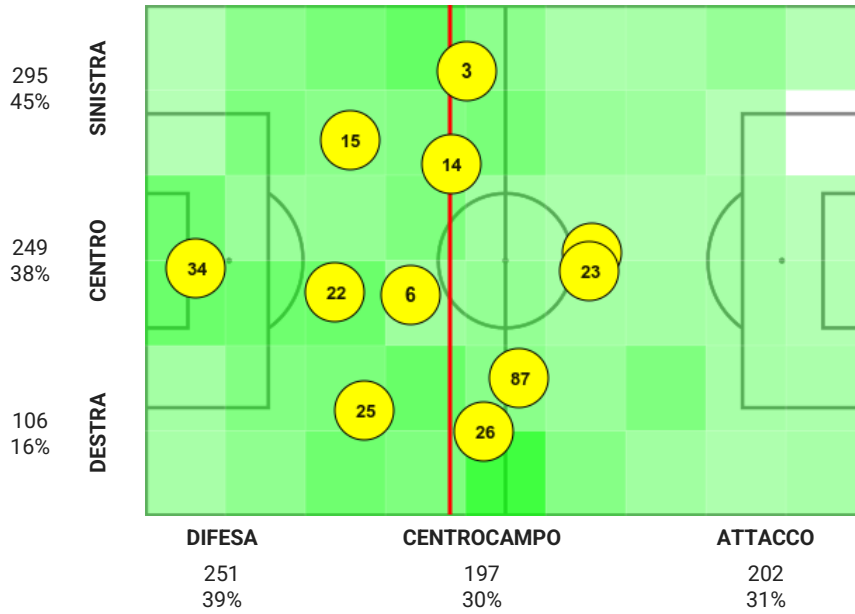

7. Disposizione tattica formazioni iniziali - Sampdoria