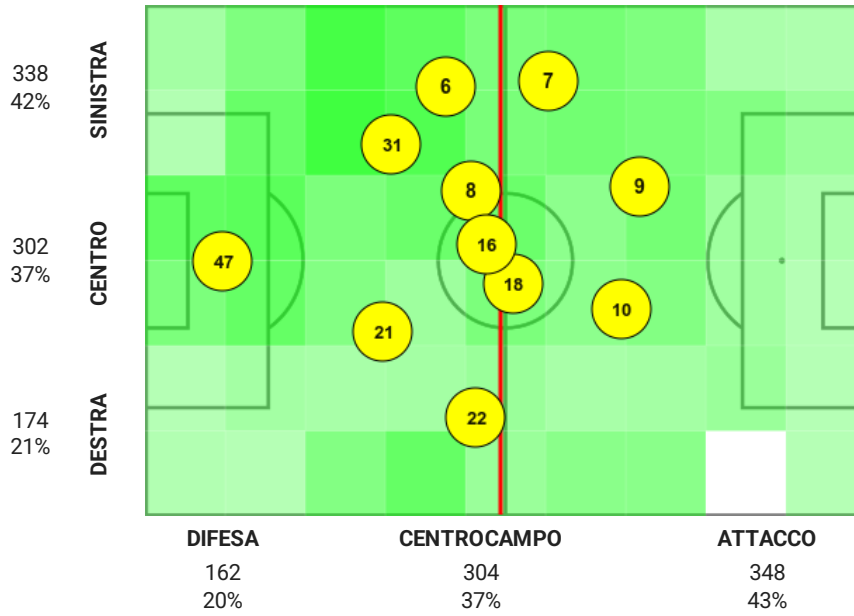

7. Disposizione tattica formazioni iniziali - Sassuolo