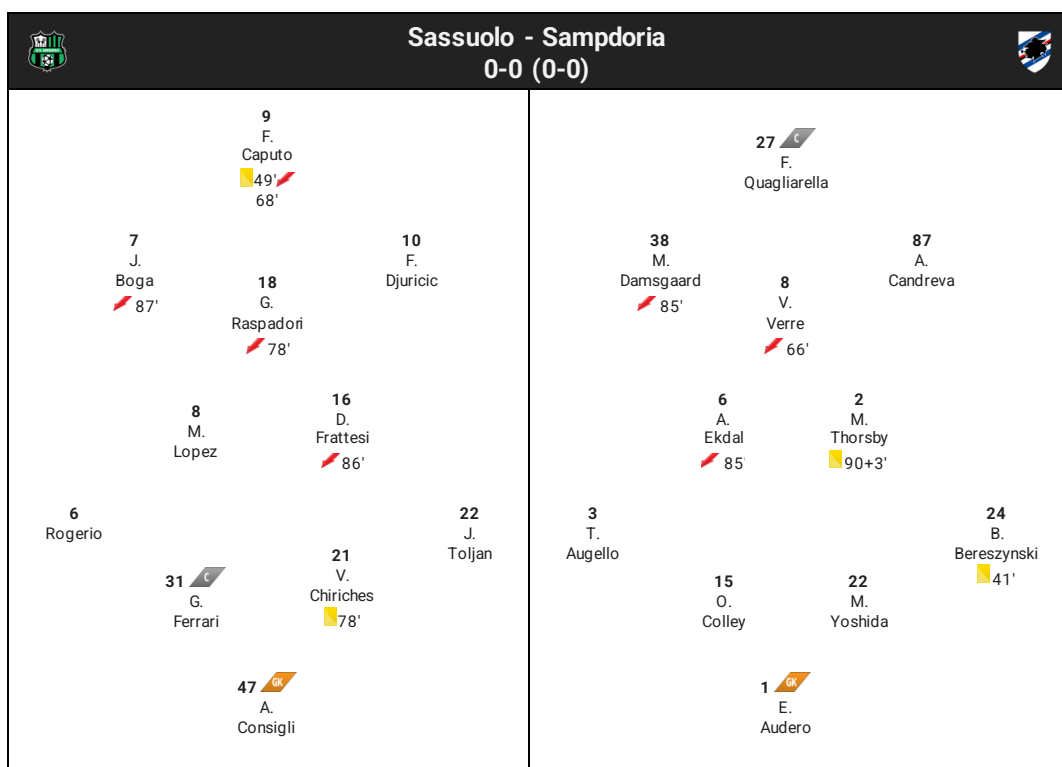

 **STATS
PERFORM**

 **Opta**

Light Match Studio

Sassuolo - Sampdoria

Serie A
Giornata 2
29/08/2021

Allenatore: Alessio Dionisi

Allenatore: Roberto D'Aversa

Panchina:	
24	G. Satalino
56	G. Pegolo
4	F. Magnanelli
5	K. Ayhan
13	F. Peluso
17	M. Müldür
23	H. Traore
30	B. Oddei
77	G. Kyriakopoulos
91	G. Scamacca
92	G. Defrel
97	Matheus Henrique

Reti:

Assist:

Panchina:	
30	N. Ravaglia
33	W. Falcone
4	J. Chabot
5	Adrien Silva
12	F. Depaoli
16	K. Askildsen
25	A. Ferrari
29	N. Murru
70	S. Trimboli

Arbitro: Juan Luca Sacchi

1. Statistiche di squadra

Sassuolo	Statistiche di squadra	Sampdoria
0	Gol	0
0	Gol 1° tempo	0
5	Tiri nello specchio	2
10	Tiri fuori	6
4	Tiri respinti	3
8	Corner	6
8	Falli	14
0	Fuorigioco	3
2	Ammonizioni	2
0	Espulsioni	0
84.1%	Passaggi riusciti (%)	72.0%
9	Contrasti	22
78%	% contrasti vinti	82%
63.3%	Possesso palla	36.7%
42%	Vantaggio territoriale	58%
580	Passaggi effettuati	325
9	Cross effettuati (escl. corner)	18
142	Palle perse	141
70	Palle recuperate	71
56.4%	Possesso 1° tempo	43.6%
70.2%	Possesso 2° tempo	29.8%

2. Analisi Partita - Generale

Quantita' e qualita' di gioco	Sassuolo	Sampdoria
Palloni giocati	774	509
% utili palle giocate	81%	71%
% giocate sulle fasce	58%	63%
Totale passaggi	580	325
Posizione		
Baricentro Medio	MEDIO (51.9m)	BASSO (49m)
Lunghezza Squadra	MEDIO (37.6m)	LUNGO (42.5m)
Larghezza Squadra	44.8m	55.1m