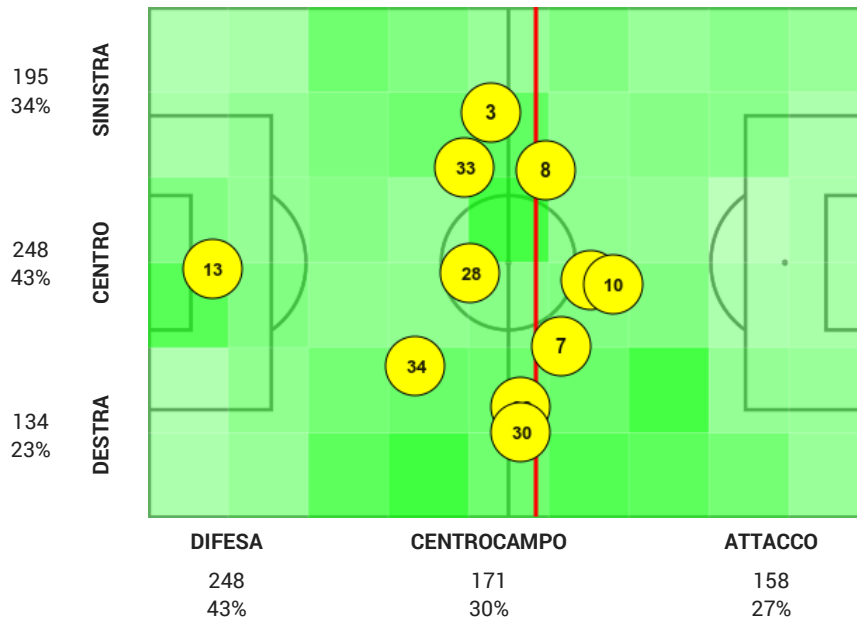

7. Disposizione tattica formazioni iniziali - Empoli