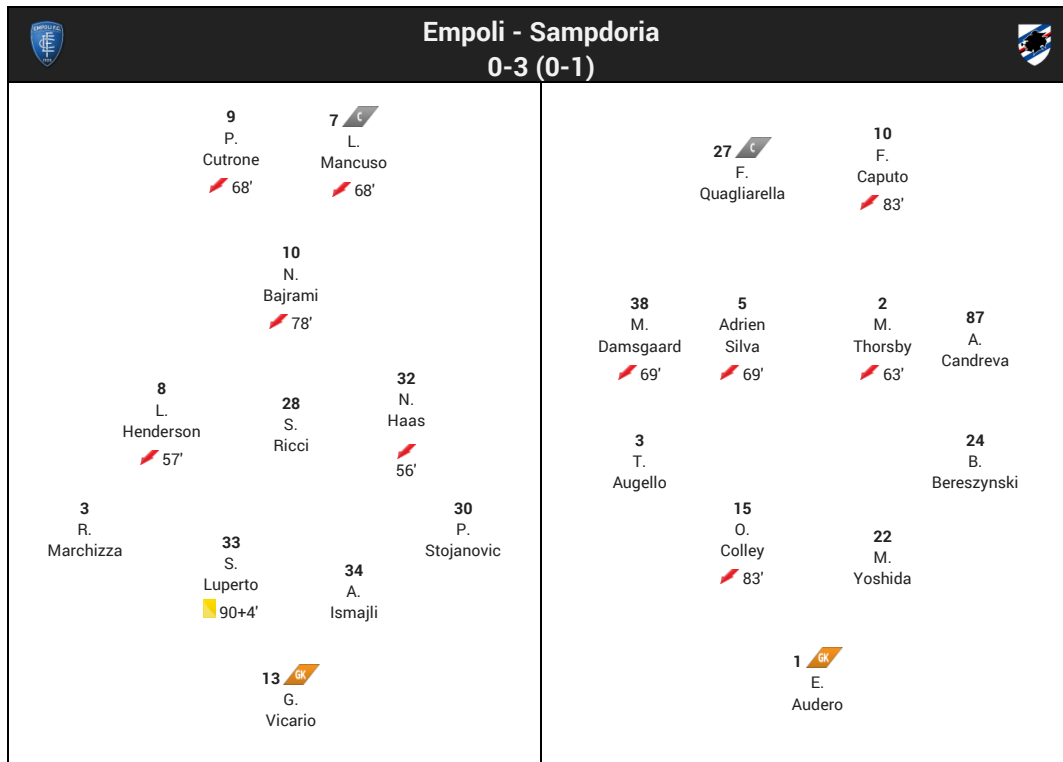

# Light Match Studio

**Empoli - Sampdoria**

Serie A  
4ª Giornata  
19/09/2021

**Allenatore:** Aurelio Andreazzoli

**Allenatore:** Roberto D'Aversa

Panchina:	
1	S. Ujkani
22	J. Furlan
5	L. Stulac
6	S. Romagnoli
11	F. Di Francesco
19	A. La Mantia
23	K. Asllani
25	F. Bandinelli
27	S. Zurkowski
42	M. Viti
65	F. Parisi
99	A. Pinamonti