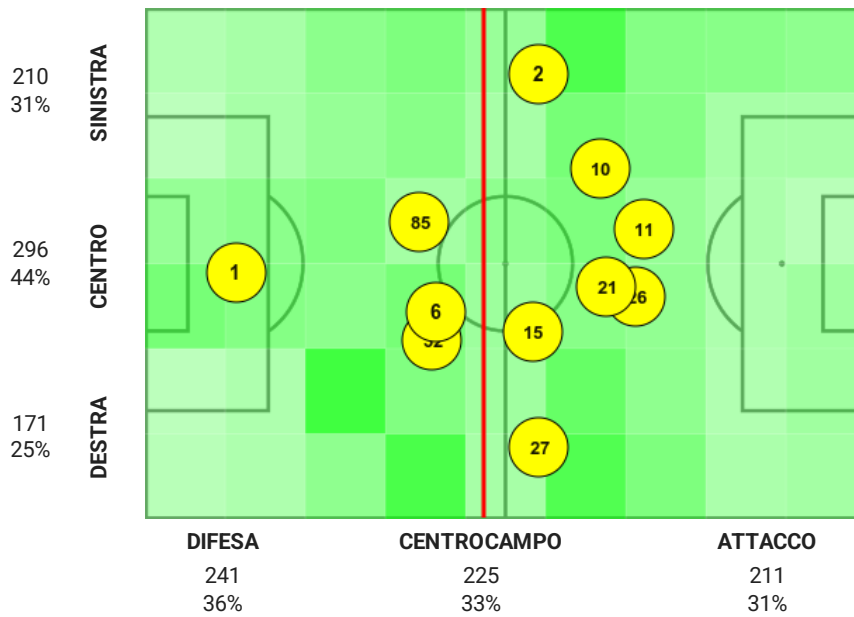

7. Disposizione tattica formazioni iniziali - Sassuolo