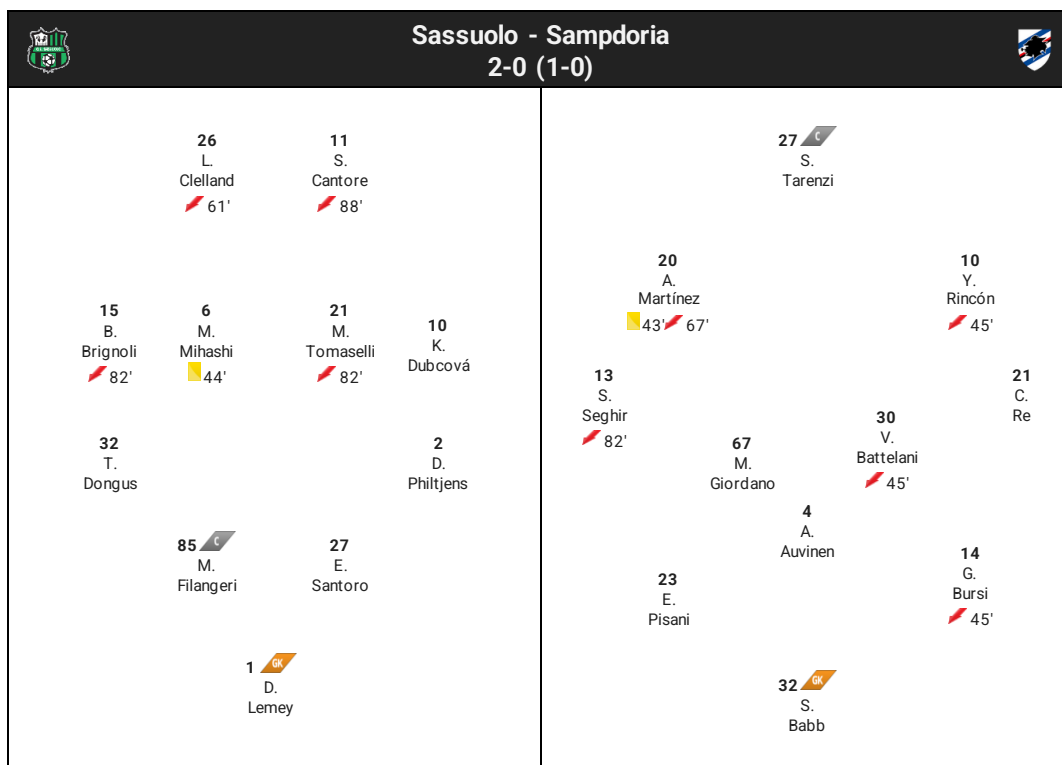

 **STATS
PERFORM**

 **Opta**

Light Match Studio

Sassuolo - Sampdoria

Serie A Femminile
3ª Giornata
11/09/2021

Allenatore: Gianpiero Piovani

Allenatore: Antonio Cincotta

Panchina:	
73	N. Lauria
88	F. De Bona
4	A. Parisi
5	A. Benoit
16	N. Da Canal
20	B. Orsi
22	C. Ferrato
33	A. Pellinghelli
36	M. Cambiaghi