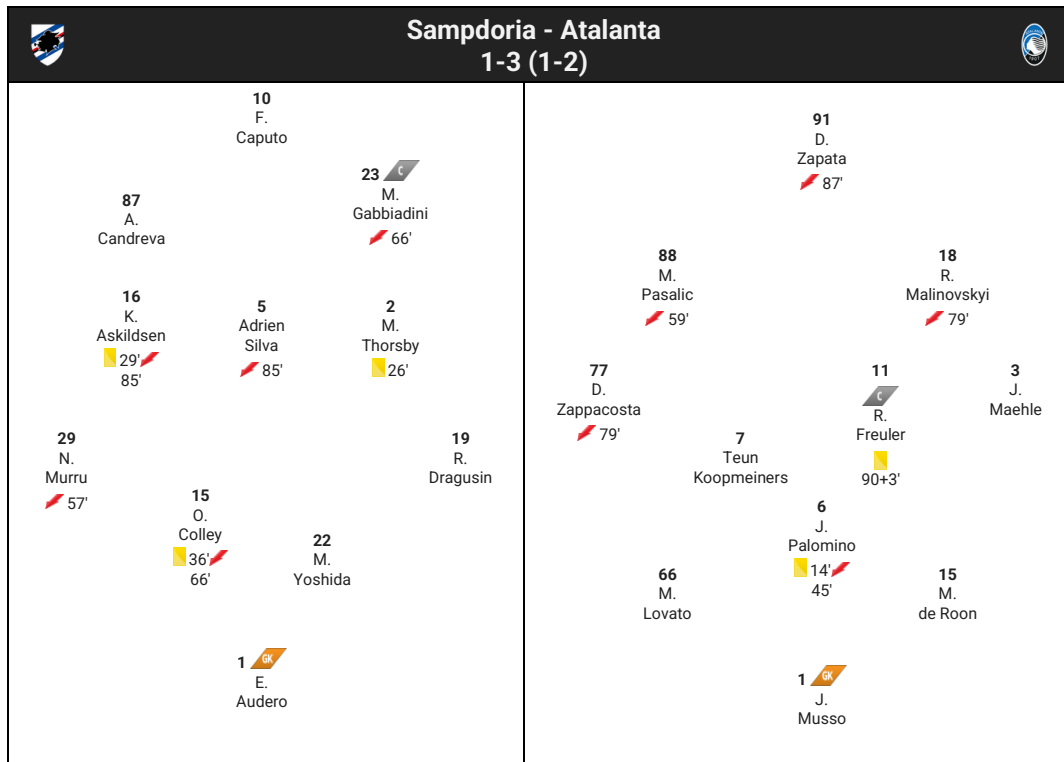

# Light Match Studio

**Sampdoria - Atalanta**

Serie A  
Giornata 10  
27/10/2021

Allenatore: Roberto D'Aversa

Allenatore: Gian Piero Gasperini

Panchina:	
30	N. Ravaglia
33	W. Falcone
4	J. Chabot  57'  90+1'
6	A. Ekdal  85'
9	E. Torregrossa  85'
11	R. Ciervo  66'
12	F. Depaoli
25	A. Ferrari
27	F. Quagliarella  66'
28	G. Yepes
31	F. Migliardi
70	S. Trimboli