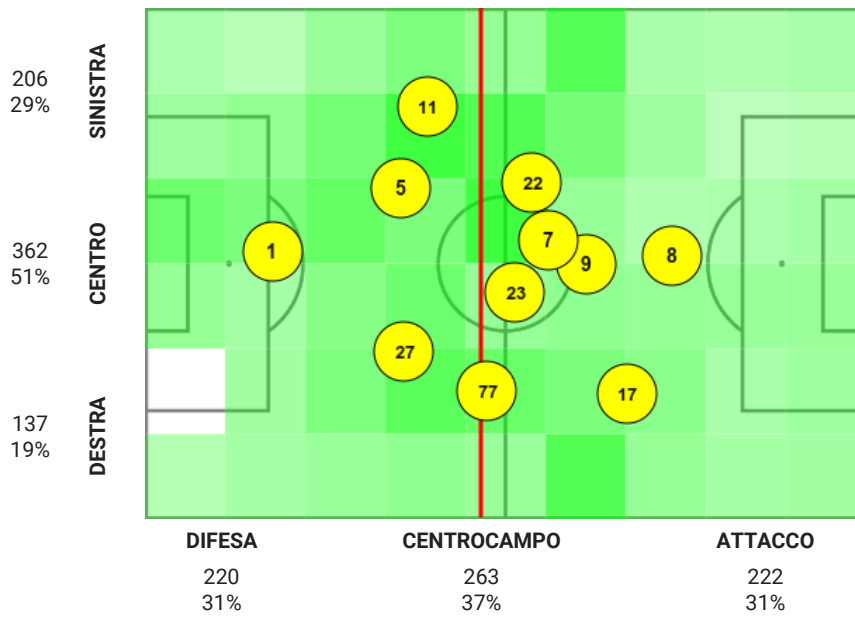

7. Disposizione tattica formazioni iniziali - Fiorentina Femminile