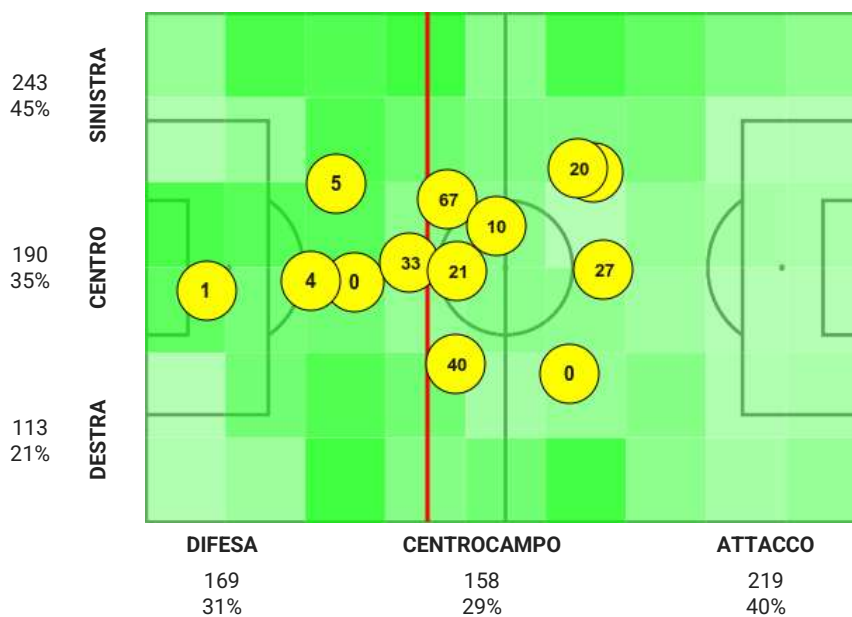

7. Disposizione tattica formazioni iniziali - Sampdoria