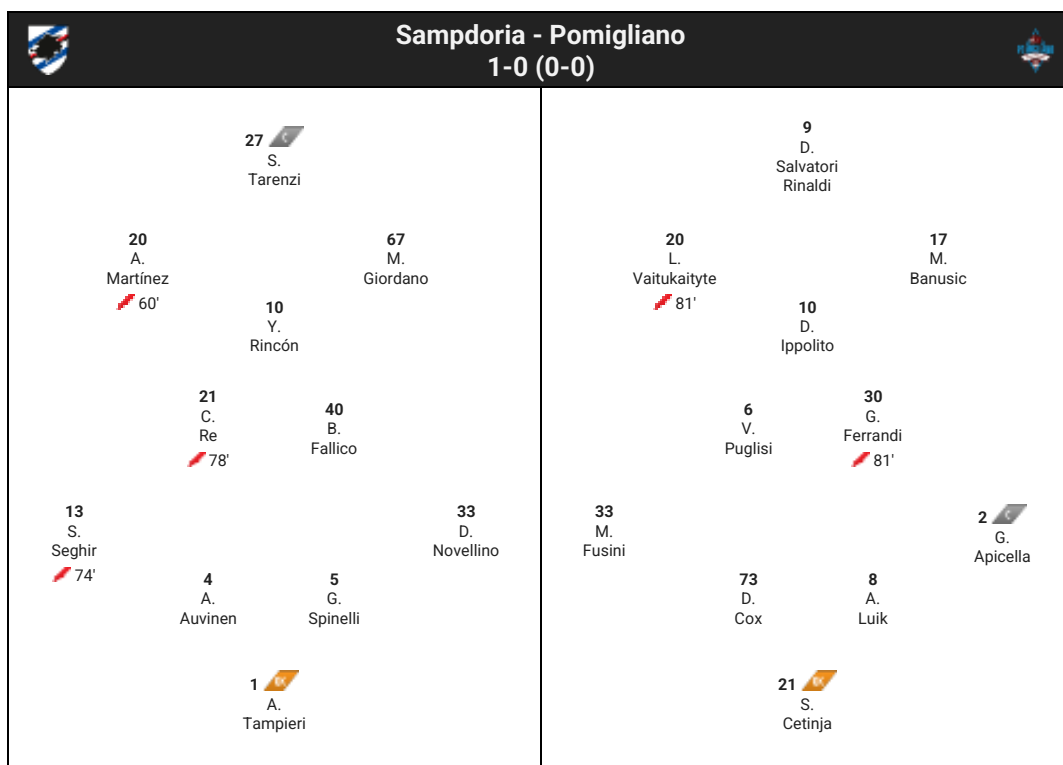

 **STATS
PERFORM**

 **Opta**

Light Match Studio

Sampdoria - Pomigliano

Serie A Femminile
Recupero 4^a Giornata
14/10/2021

Allenatore: Antonio Cincotta

Allenatore: Domenico Panico

Panchina:	
32	S. Babb
3	P. Boglioni
7	K. Carrer
11	E. Helmvall
14	G. Bursi
17	L. Musolino
30	V. Battelani
46	V. Gardel
55	C. Carp

Sampdoria	Statistiche di squadra	Pomigliano
1	Gol	0
0	Gol 1° tempo	0
2	Tiri nello specchio	3
8	Tiri fuori	6
1	Tiri respinti	9
6	Corner	3
13	Falli	8
7	Fuorigioco	2
0	Ammonizioni	1
0	Espulsioni	0
51.9%	Passaggi riusciti (%)	68.5%
29	Contrasti	22
55%	% contrasti vinti	55%
40.6%	Possesso palla	59.4%
51%	Vantaggio territoriale	49%
297	Passaggi effettuati	448
13	Cross effettuati (escl. corner)	7
229	Palle perse	224
79	Palle recuperate	77
52.4%	Possesso 1° tempo	47.6%
31.9%	Possesso 2° tempo	68.1%