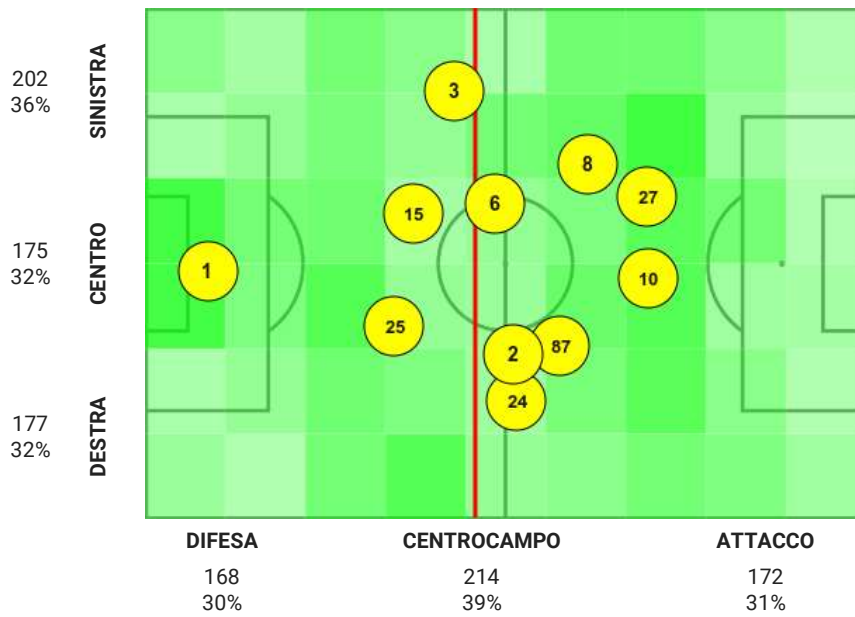

7. Disposizione tattica formazioni iniziali - Sampdoria