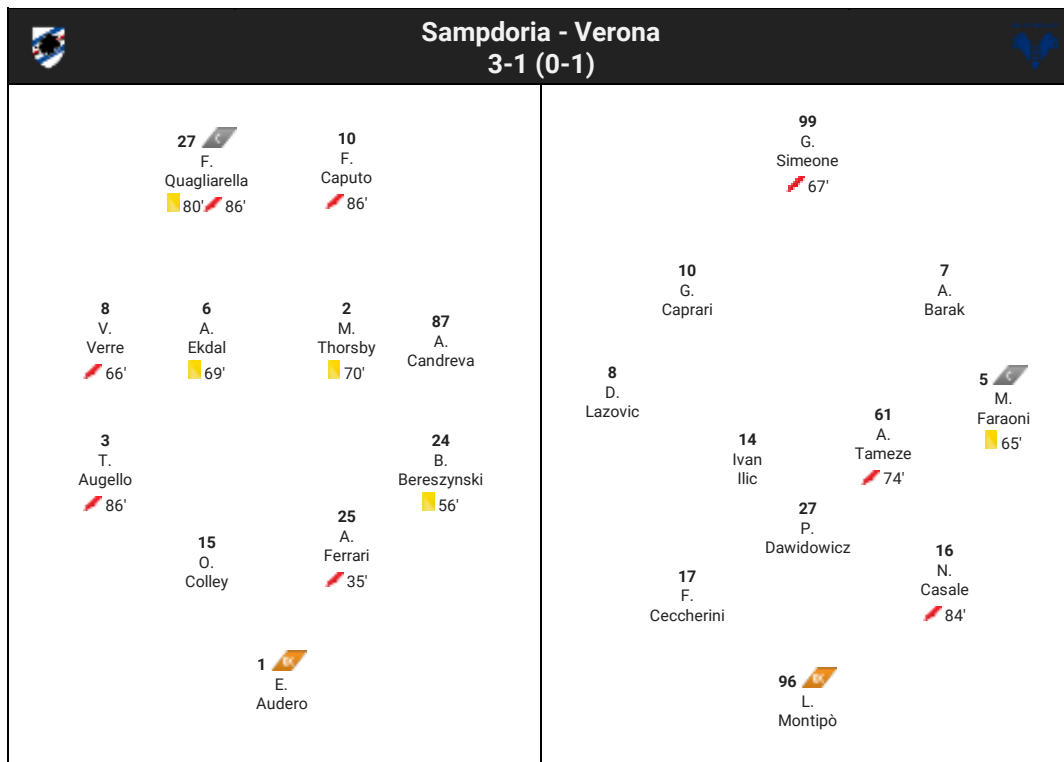

Allenatore: Roberto D'Aversa

Allenatore: Igor Tudor

Panchina:	
30	N. Ravaglia
33	W. Falcone
4	J. Chabot
5	Adrien Silva
11	R. Ciervo
16	K. Askildsen
19	R. Dragusin
22	M. Yoshida
23	M. Gabbiadini
28	G. Yepes
29	N. Murru
70	S. Trimboli

Reti:

0-1	A. Tameze (37)
1-1	A. Candreva (51)
2-1	A. Ekdal (77)
3-1	N. Murru (90)

Assist:

F. Caputo
A. Candreva

Panchina:	
1	I. Pandur
22	A. Berardi
4	Miguel Veloso
11	K. Lasagna
18	M. Cancellieri
20	K. Rüegg
21	K. Günter
23	G. Magnani
24	D. Bessa
31	Bosko Sutalo
32	A. Ragusa

Arbitro: Lorenzo Maggioni