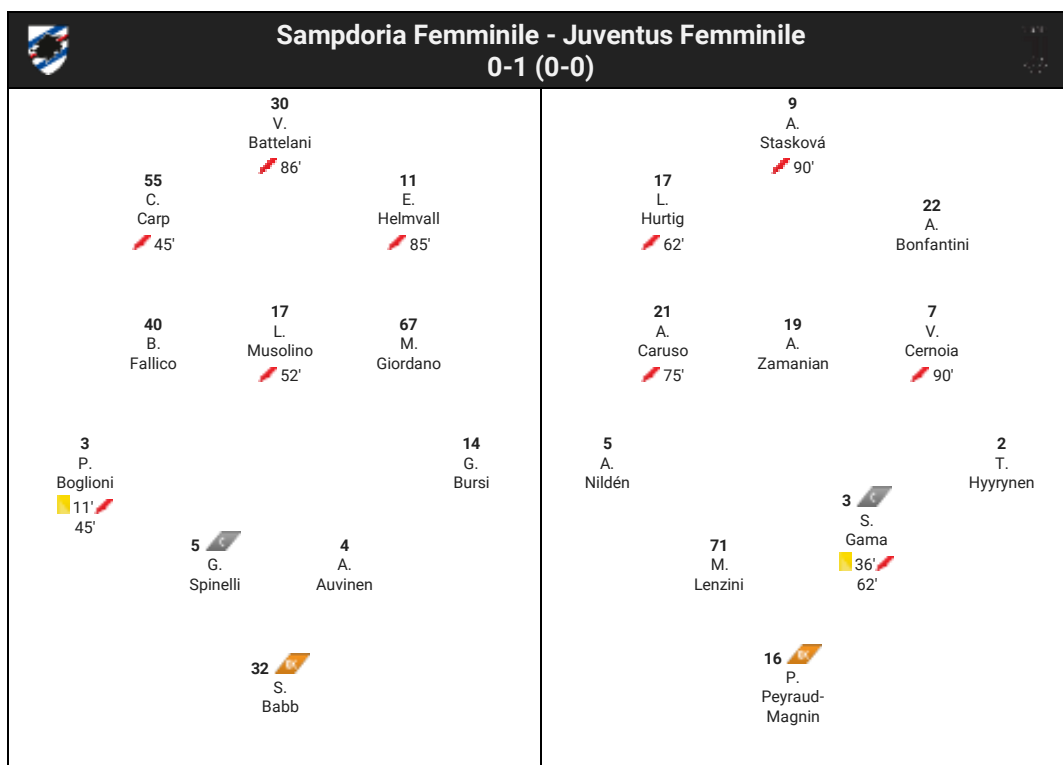

Allenatore: Antonio Cincotta

Allenatore: Joseph Montemurro

Panchina:	
1	A. Tampieri (45'
7	K. Carrer (85'
9	C. Bargi (45'
10	Y. Rincón (52'
18	G. Lopez (86'
24	C. Bazzano
27	S. Tarenzi
33	D. Novellino (45'
46	V. Gardel

Reti:

0-1 V. Cernoia (75)

Assist:

A. Nildén

Panchina:	
1	R. Aprile (45'
8	M. Rosucci
10	C. Girelli (75'
11	B. Bonansea
12	M. Lundorf
14	S. Junge Pedersen (62'
23	C. Salvai (62'
27	C. Beccari (90+1'
29	E. Pfattner (90+2'

Arbitro: Francesco Luciani