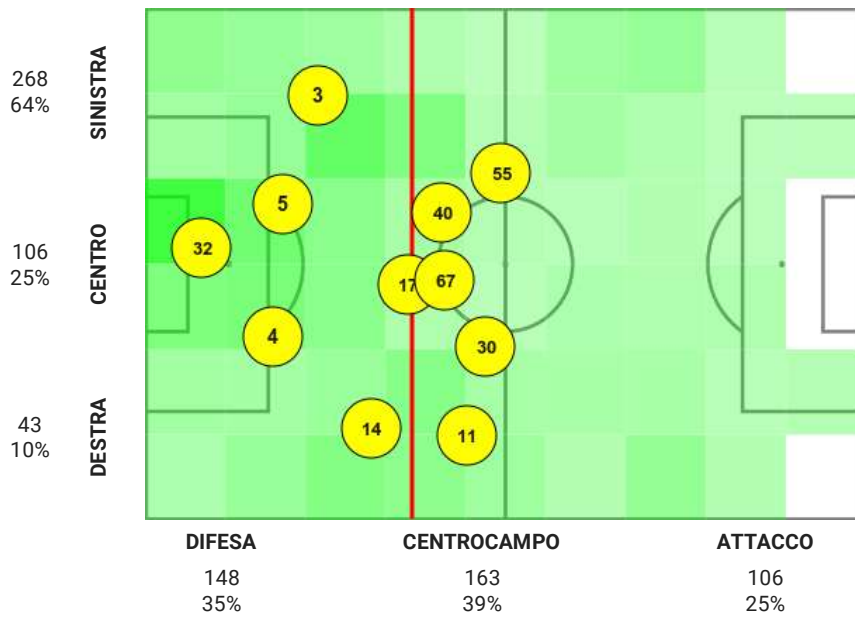

7. Disposizione tattica formazioni iniziali - Sampdoria Femminile