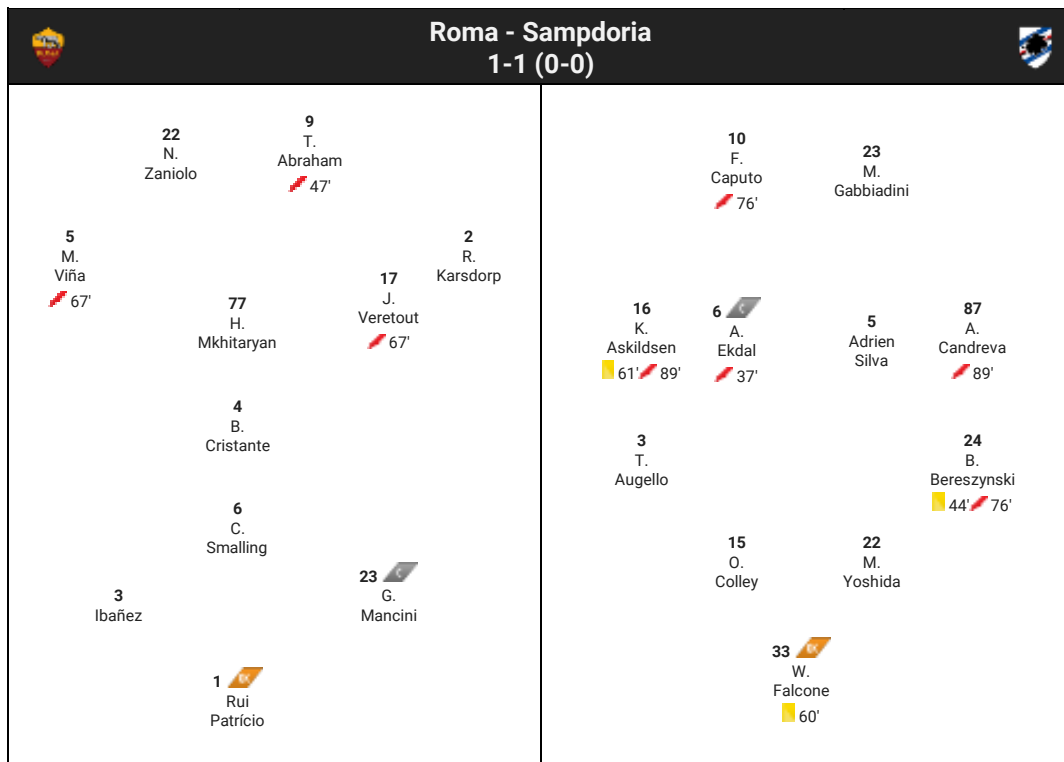

# Light Match Studio

**Roma - Sampdoria**

Serie A  
Giornata 19  
22/12/2021

**Allenatore:** José Mourinho

**Allenatore:** Roberto D'Aversa

Panchina:	
87	Daniel Fuzato
8	G. Villar
11	C. Pérez
13	R. Calafiori
14	E. Shomurodov
21	B. Mayoral
24	M. Kumbulla
42	A. Diawara
52	E. Bove
55	E. Darboe
64	F. Afena-Gyan
92	S. El Shaarawy