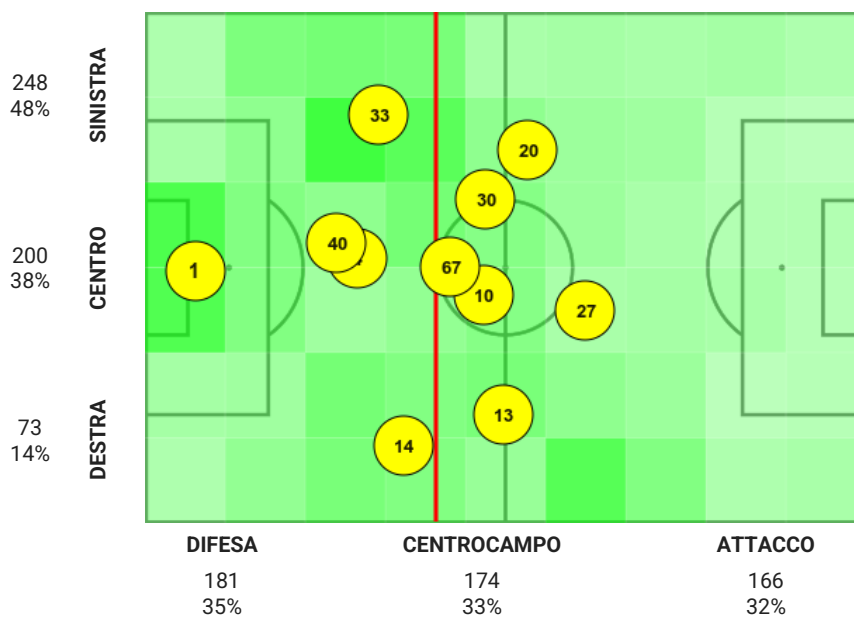

7. Disposizione tattica formazioni iniziali - Sampdoria Femminile