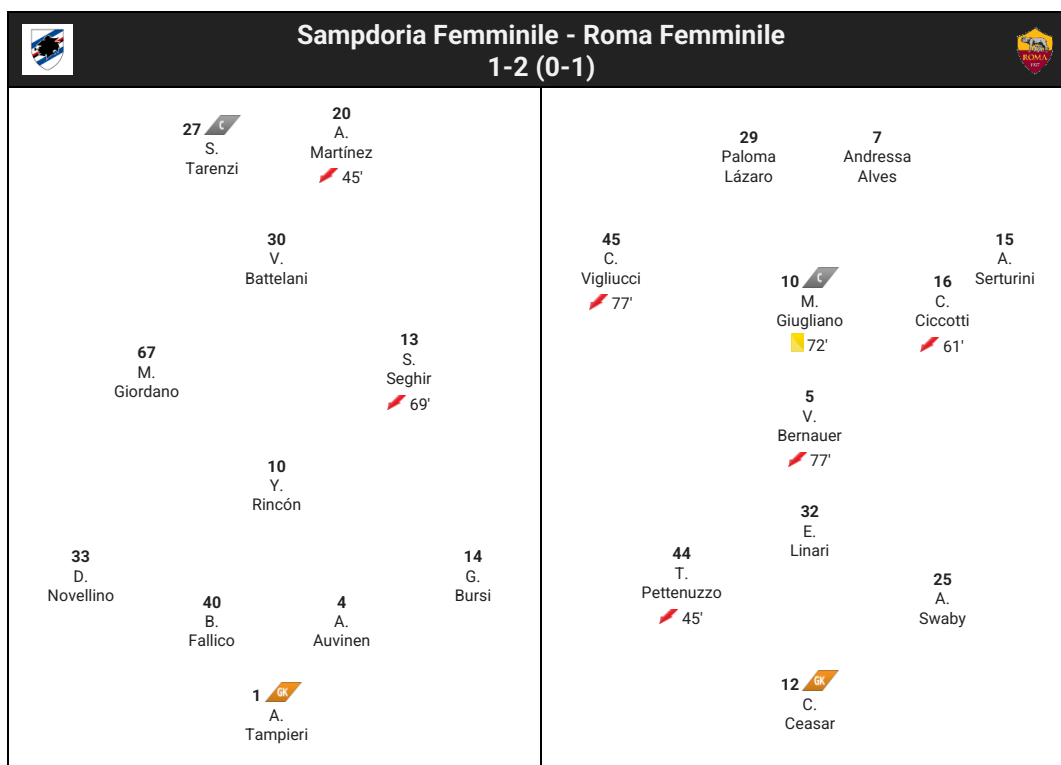

 **STATS
PERFORM**

 **Opta**

Light Match Studio

Sampdoria Femminile - Roma Femminile

Italian Serie A Women
Giornata 10
05/12/2021

Allenatore: Antonio Cincotta

Allenatore: Alessandro Spugna

Panchina:	
32	S. Babb
3	P. Boglioni
6	F. Wagner 45'
7	K. Carrer
9	C. Bargi
11	E. Helmvall
19	A. Berti
26	B. Bruzzone
55	C. Carp 69'